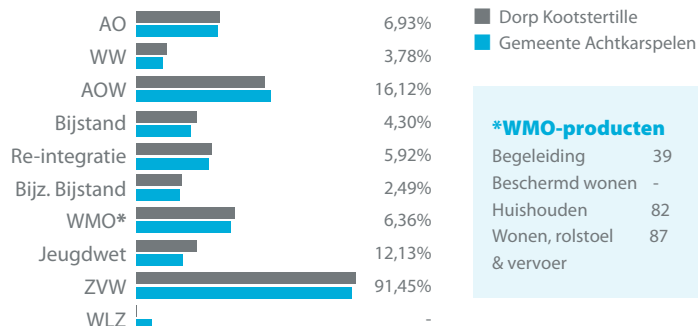

KERNCIJFERS

LEEFTIJDOPBOUW

BURGERLIJKE STAND

TYPE HUISHOUDENS

Huishoudens totaal **1015**
Gemiddelde omvang **2,4**

AANTAL WONINGEN

Gemiddelde waarde **153.000**
Verspreide huizen **278.000**
Leegstand **18**
Verspreide huizen **6**

SOCIALE VOORZIENINGEN

Op doarpeteroer.nl staat per voorziening de percentuele verhouding tot alle inwoners van de leeftijdsdoelgroep.

GEZONDHEID

ACCOMMODATIES