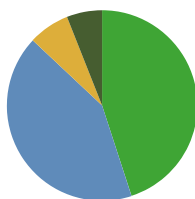

KERNCIJFERS

LEEFTIJDOPBOUW

BURGERLIJKE STAND

TYPE HUISHOUDENS

Huishoudens totaal **1015**
Gemiddelde omvang **2,4**

AANTAL WONINGEN

Gemiddelde waarde **153.000**
Verspreide huizen **278.000**
Leegstand **18**
Verspreide huizen **6**

SOCIALE VOORZIENINGEN

Op doarpeteroer.nl staat per voorziening de percentuele verhouding tot alle inwoners van de leeftijdsdoelgroep.

GEZONDHEID

ACCOMMODATIES