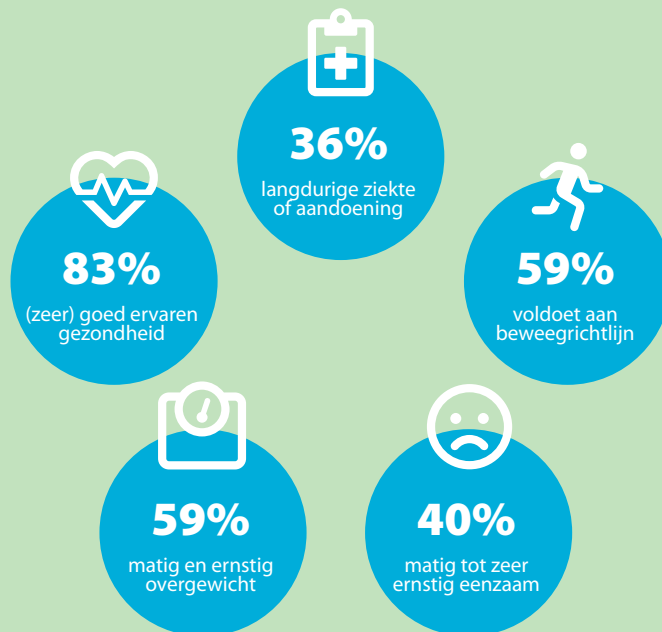

KERNCIJFERS

LEEFTIJDOPBOUW

BURGERLIJKE STAND

TYPE HUISHOUDENS

Huishoudens totaal **1015**
Gemiddelde omvang **2,4**

AANTAL WONINGEN

Gemiddelde waarde **153.000**
Verspreide huizen **278.000**
Leegstand **18**
Verspreide huizen **6**

SOCIALE VOORZIENINGEN

Op doarpeteroer.nl staat per voorziening de percentuele verhouding tot alle inwoners van de leeftijdsdoelgroep.

GEZONDHEID

ACCOMMODATIES