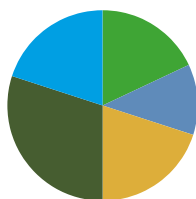

KERNCIJFERS

LEEFTIJDOPBOUW

BURGERLIJKE STAND

TYPE HUISHOUDENS

Huishoudens totaal **1015**
Gemiddelde omvang **2,4**

AANTAL WONINGEN

Gemiddelde waarde **153.000**
Verspreide huizen **278.000**
Leegstand **18**
Verspreide huizen **6**

SOCIALE VOORZIENINGEN

Op doarpeteroer.nl staat per voorziening de percentuele verhouding tot alle inwoners van de leeftijdsdoelgroep.

GEZONDHEID

ACCOMMODATIES