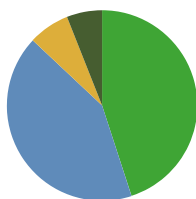

KERNCIJFERS

LEEFTIJDOPBOUW

BURGERLIJKE STAND

TYPE HUISHOUDENS

Huishoudens totaal **730**
Gemiddelde omvang **2,4**

AANTAL WONINGEN

Gemiddelde waarde **162.000**
Verspreide huizen **247.000**
Leegstand **20**
Verspreide huizen **1**