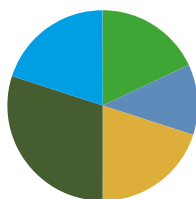

KERNCIJFERS

LEEFTIJDOPBOUW

BURGERLIJKE STAND

TYPE HUISHOUDENS

Huishoudens totaal **730**
Gemiddelde omvang **2,4**

AANTAL WONINGEN

Gemiddelde waarde **162.000**
Verspreide huizen **247.000**
Leegstand **20**
Verspreide huizen **1**