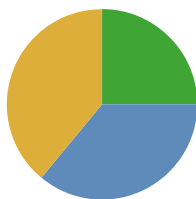

KERNCIJFERS

LEEFTIJDOPBOUW

BURGERLIJKE STAND

TYPE HUISHOUDENS

Huishoudens totaal **730**
Gemiddelde omvang **2,4**

AANTAL WONINGEN

Gemiddelde waarde **162.000**
Verspreide huizen **247.000**
Leegstand **20**
Verspreide huizen **1**