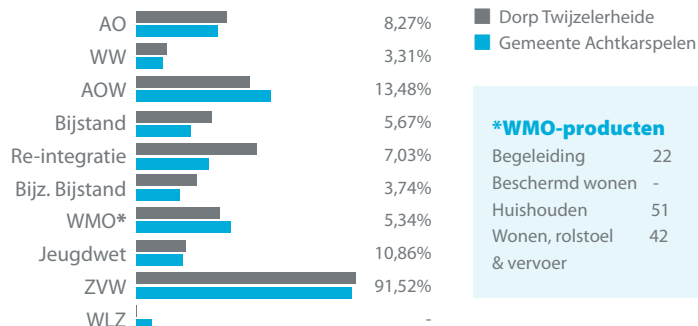

KERNCIJFERS

LEEFTIJDOPBOUW

BURGERLIJKE STAND

TYPE HUISHOUDENS

Huishoudens totaal **730**
Gemiddelde omvang **2,4**

AANTAL WONINGEN

Gemiddelde waarde **162.000**
Verspreide huizen **247.000**
Leegstand **20**
Verspreide huizen **1**

GEZONDHEID

ACCOMMODATIES

2
Onderwijs

0
Dorps huis

0
Cultuur

0
Kerk/eredienst

3
Sport

SOCIALE VOORZIENINGEN

Op doarpeteroer.nl staat per voorziening de procentuele verhouding tot alle inwoners van de leeftijdsdoelgroep.