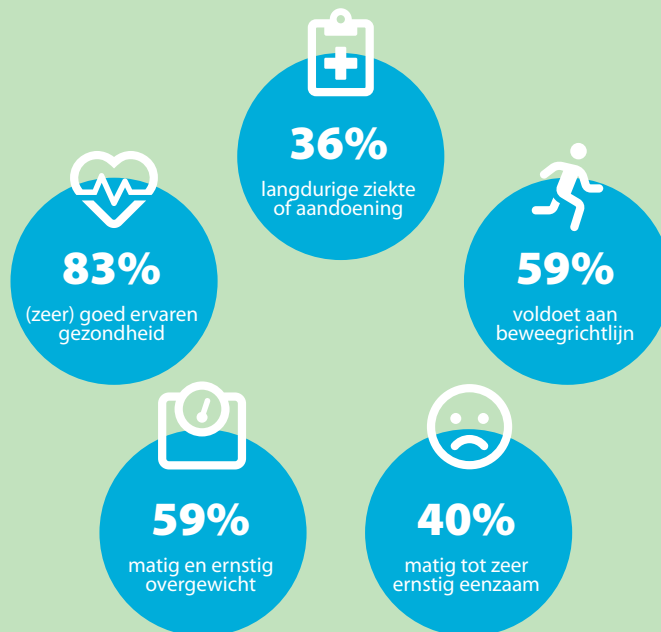

KERNCIJFERS

LEEFTIJDOPBOUW

BURGERLIJKE STAND

TYPE HUISHOUDENS

Huishoudens totaal **730**
Gemiddelde omvang **2,4**

AANTAL WONINGEN

Gemiddelde waarde **162.000**
Verspreide huizen **247.000**
Leegstand **20**
Verspreide huizen **1**

GEZONDHEID

ACCOMMODATIES

2
Onderwijs

0
Dorps huis

0
Cultuur

0
Kerk/eredienst

3
Sport

SOCIALE VOORZIENINGEN

Op doarpeteroer.nl staat per voorziening de procentuele verhouding tot alle inwoners van de leeftijdsdoelgroep.