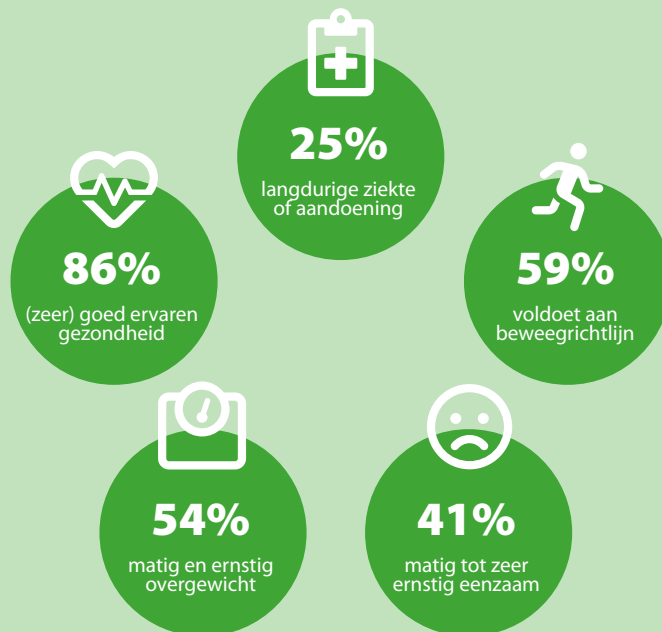

AANTAL WONINGEN

Gemiddelde waarde **189.000**
Verspreide huizen **264.000**
Leegstand **19**
Verspreide huizen **5**

SOCIALE VOORZIENINGEN

Op doarpetoer.nl staat per voorziening de percentuele verhouding tot alle inwoners van de leeftijdsdoelgroep.

GEZONDHEID

ACCOMMODATIES