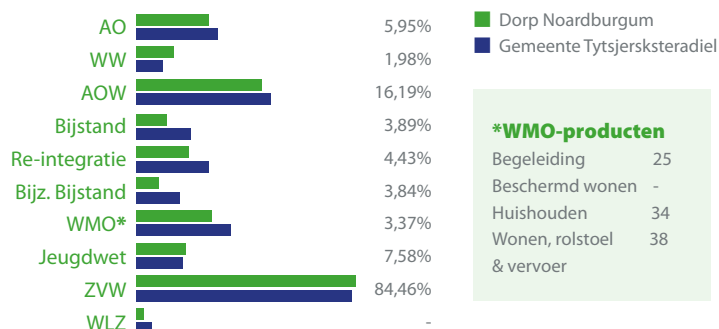

KERNCIJFERS

LEEFTIJDOPBOUW

0-15 45-65
15-25 65+
25-45

BURGERLIJKE STAND

ongehuwd gescheiden
gehuwd verzuwd

TYPE HUISHOUDENS

1-persoons
zonder kinderen
met kinderen

Huishoudens totaal **880**
Gemiddelde omvang **2,5**

AANTAL WONINGEN

Gemiddelde waarde **189.000**
Verspreide huizen **264.000**
Leegstand **19**
Verspreide huizen **5**

SOCIALE VOORZIENINGEN

Op doarpetoer.nl staat per voorziening de percentuele verhouding tot alle inwoners van de leeftijdsdoelgroep.