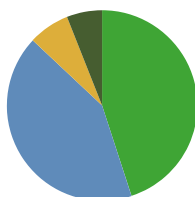

KERNCIJFERS

LEEFTIJDOPBOUW

0-15 45-65
15-25 65+
25-45

BURGERLIJKE STAND

ongehuwd gescheiden
gehuwd verzuwd

TYPE HUISHOUDENS

1-persoons
zonder kinderen
met kinderen

Huishoudens totaal **880**
Gemiddelde omvang **2,5**

AANTAL WONINGEN

Gemiddelde waarde **189.000**
Verspreide huizen **264.000**
Leegstand **19**
Verspreide huizen **5**

SOCIALE VOORZIENINGEN

Op doarpetoer.nl staat per voorziening de percentuele verhouding tot alle inwoners van de leeftijdsdoelgroep.