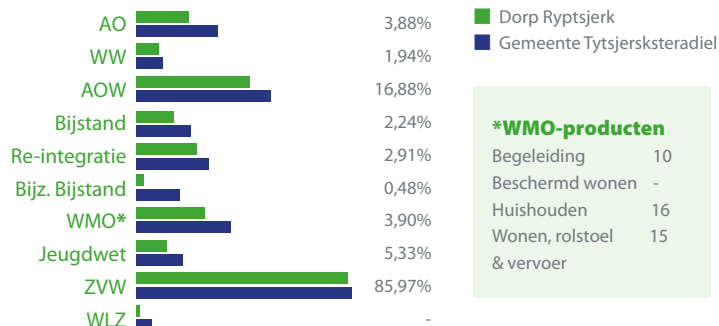

KERNCIJFERS

LEEFTIJDOPBOUW

0-15 45-65
15-25 65+
25-45

BURGERLIJKE STAND

ongehuwd gescheiden
gehuwd verzuwd

TYPE HUISHOUDENS

1-persoons
zonder kinderen
met kinderen

Huishoudens totaal **325**
Gemiddelde omvang **2,4**

AANTAL WONINGEN

Gemiddelde waarde **211.000**
Verspreide huizen -
Leegstand **6**
Verspreide huizen **2**

SOCIALE VOORZIENINGEN

Op doarpetoer.nl staat per voorziening de percentuele verhouding tot alle inwoners van de leeftijdsdoelgroep.