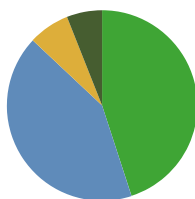

KERNCIJFERS

LEEFTIJDOPBOUW

0-15 45-65
15-25 65+
25-45

BURGERLIJKE STAND

ongehuwd gescheiden
gehuwd verzuwd

TYPE HUISHOUDENS

1-persoons
zonder kinderen
met kinderen

Huishoudens totaal **325**
Gemiddelde omvang **2,4**

AANTAL WONINGEN

Gemiddelde waarde **211.000**
Verspreide huizen -
Leegstand **6**
Verspreide huizen **2**

SOCIALE VOORZIENINGEN

Op doarpetoer.nl staat per voorziening de percentuele verhouding tot alle inwoners van de leeftijdsdoelgroep.