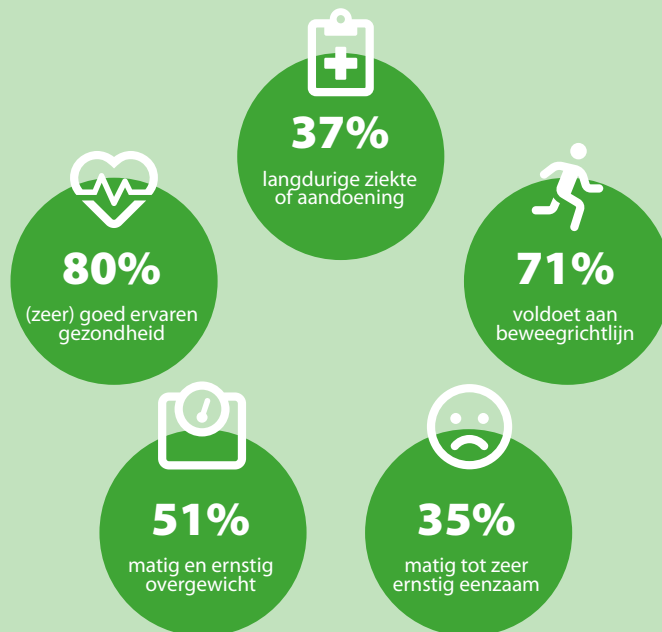

AANTAL WONINGEN

Gemiddelde waarde **211.000**
Verspreide huizen -
Leegstand **6**
Verspreide huizen **2**

SOCIALE VOORZIENINGEN

Op doarpetoer.nl staat per voorziening de percentuele verhouding tot alle inwoners van de leeftijdsdoelgroep.

GEZONDHEID

ACCOMMODATIES