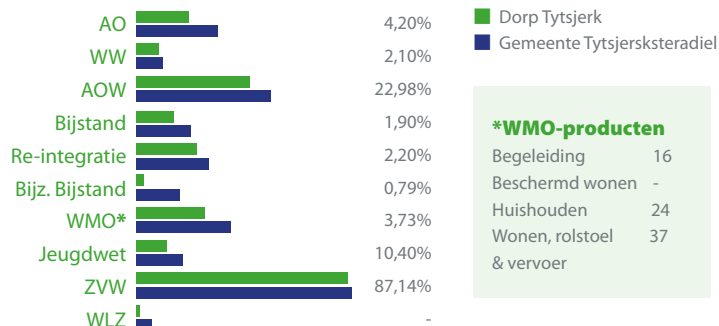

### BURGERLIJKE STAND

ongehuwd    gescheiden  
gehuwd    verweerd

### TYPE HUISHOUDENS

1-persoons  
zonder kinderen  
met kinderen

Huishoudens totaal **670**  
Gemiddelde omvang **2,4**

### AANTAL WONINGEN

Gemiddelde waarde **205.000**  
Verspreide huizen **293.000**  
Leegstand **12**  
Verspreide huizen **7**

## SOCIALE VOORZIENINGEN

Op doarpetoer.nl staat per voorziening de percentuele verhouding tot alle inwoners van de leeftijdsdoelgroep.