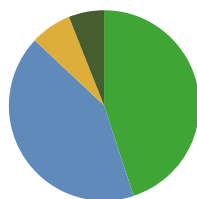

BURGERLIJKE STAND