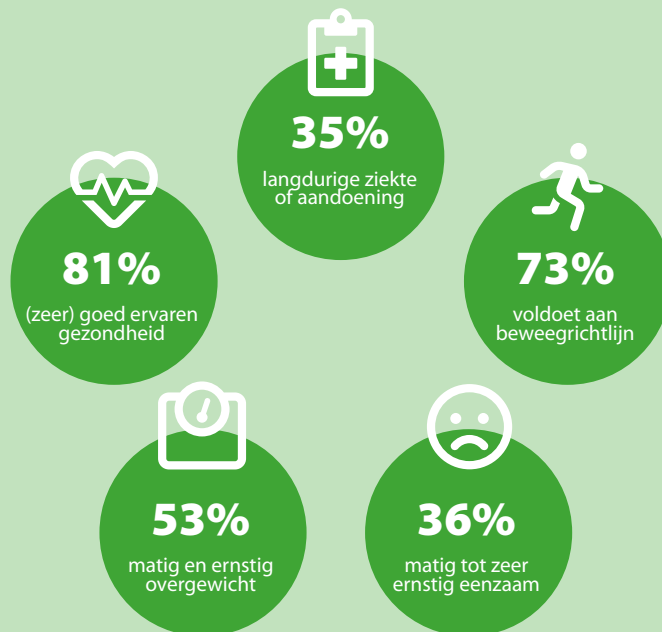

GEZONDHEID