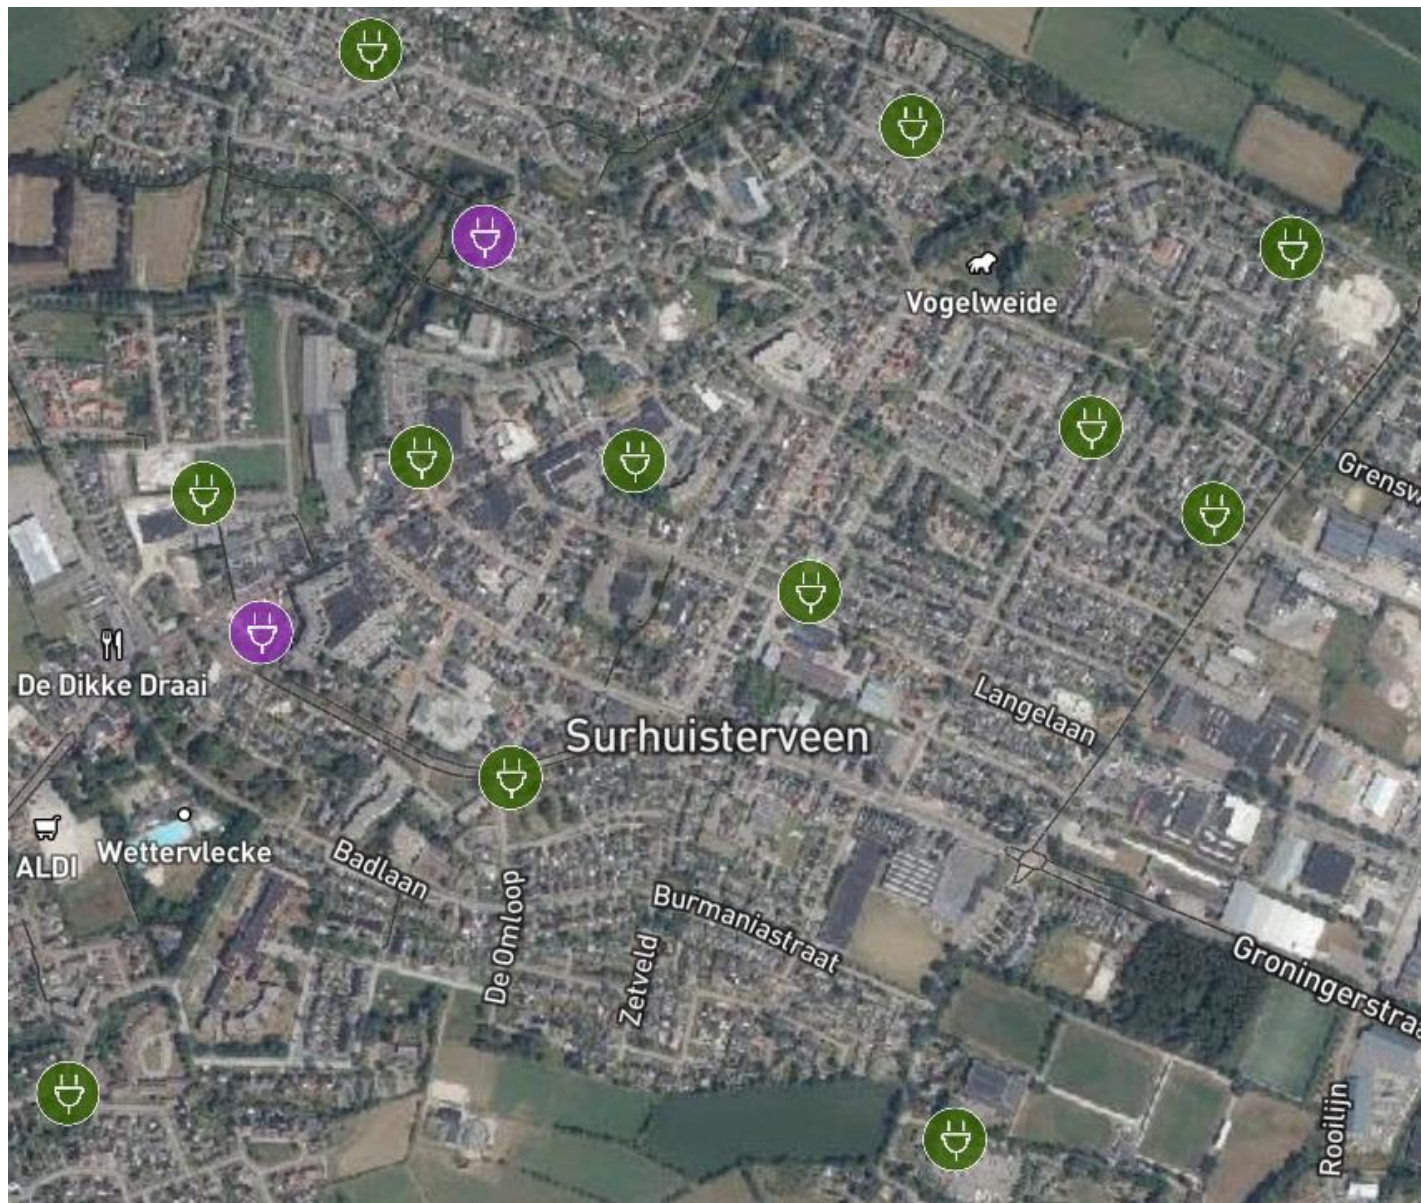

Geplande laadpalen
Twijzelerheide, Twijzel

Legenda

-  Geplande laadpalen
-  Wordt gerealiseerd
-  Bestaande laadpalen

Geplande laadpalen
Kootstertille, Drogeham

Legenda

-  Geplande laadpalen
-  Wordt gerealiseerd
-  Bestaande laadpalen

Geplande laadpalen
Harkema, Boelenslaan

Legenda

-  Geplande laadpalen
-  Wordt gerealiseerd
-  Bestaande laadpalen

Geplande laadpalen
Surhuisterveen

Legenda

-  Geplande laadpalen
-  Wordt gerealiseerd
-  Bestaande laadpalen

Geplande laadpalen
 Augustinusga, Surhuizum, Gerkesklooster, Stroobos

Legenda

-  Geplande laadpalen
-  Wordt gerealiseerd
-  Bestaande laadpalen

Geplande laadpalen
Buitenpost

Legenda

-  Geplande laadpalen
-  Wordt gerealiseerd
-  Bestaande laadpalen