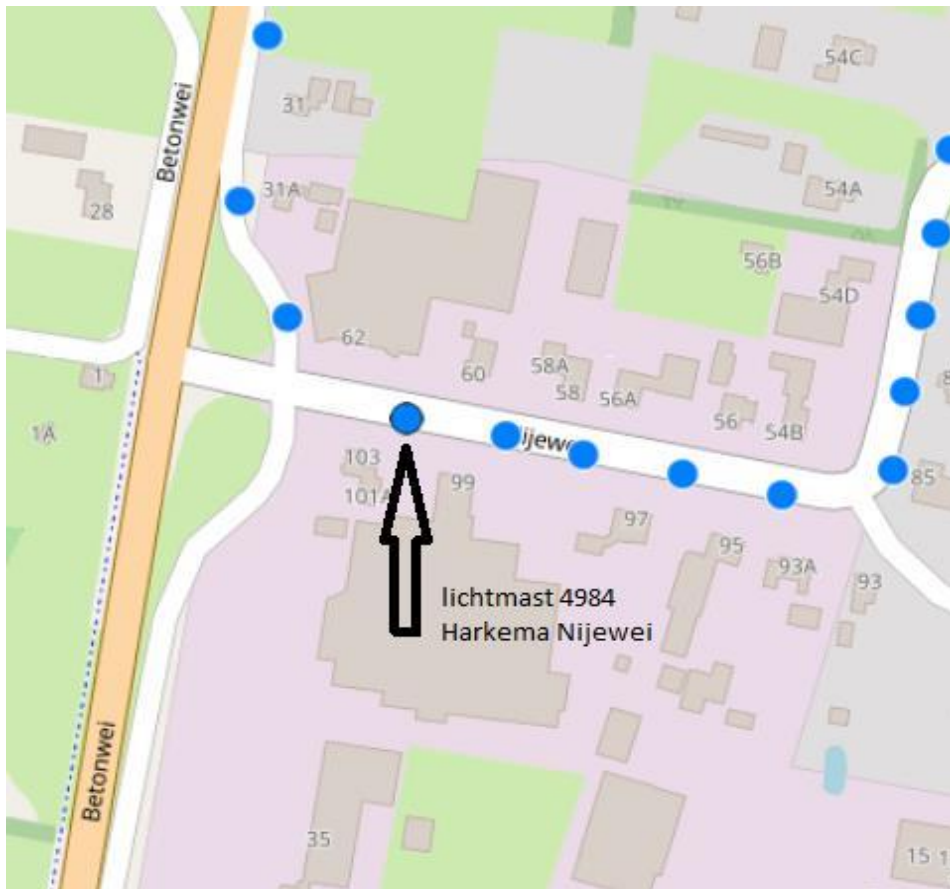

Lantaarnpalen in de gemeente Achtkarspelen

Klik op de plaatsnaam om direct naar de bijbehorende pagina's te gaan:

Augustinusga	2
Boelenslaan	3
Buitenpost	4
Drogeham	8
Gerkesklooster.....	9
Harkema	10
Kootstertille	13
Surhuisterveen	14
Surhuizum.....	17
Twijzel.....	19
Twijzelerheide.....	21

Augustinusga

Boelenslaan

Buitenpost

Gerkesklooster

Harkema

Kootstertille

Surhuisterveen

Surhuizum

Twijzel

Twijzelerheide