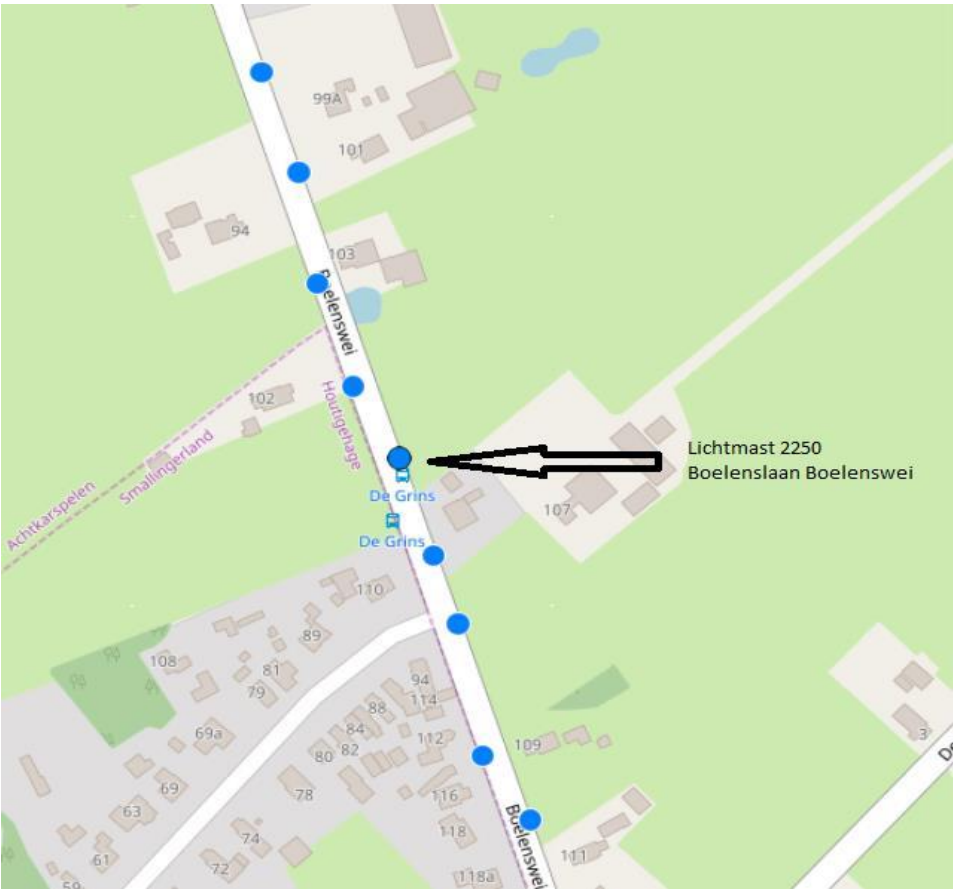

Lantaarnpalen in de gemeente Achtkarspelen

Klik op de plaatsnaam om direct naar de bijbehorende pagina's te gaan:

Augustinusga	2
Boelenslaan	3
Buitenpost	4
Drogeham	8
Gerkesklooster.....	9
Harkema	10
Kootstertille	13
Surhuisterveen	14
Surhuizum.....	17
Twijzel.....	19
Twijzelerheide.....	21

Augustinusga

Boelenslaan

Buitenpost

Gerkesklooster

Harkema

Kootstertille

Surhuisterveen

Surhuizum

Twijzel

Twijzelerheide