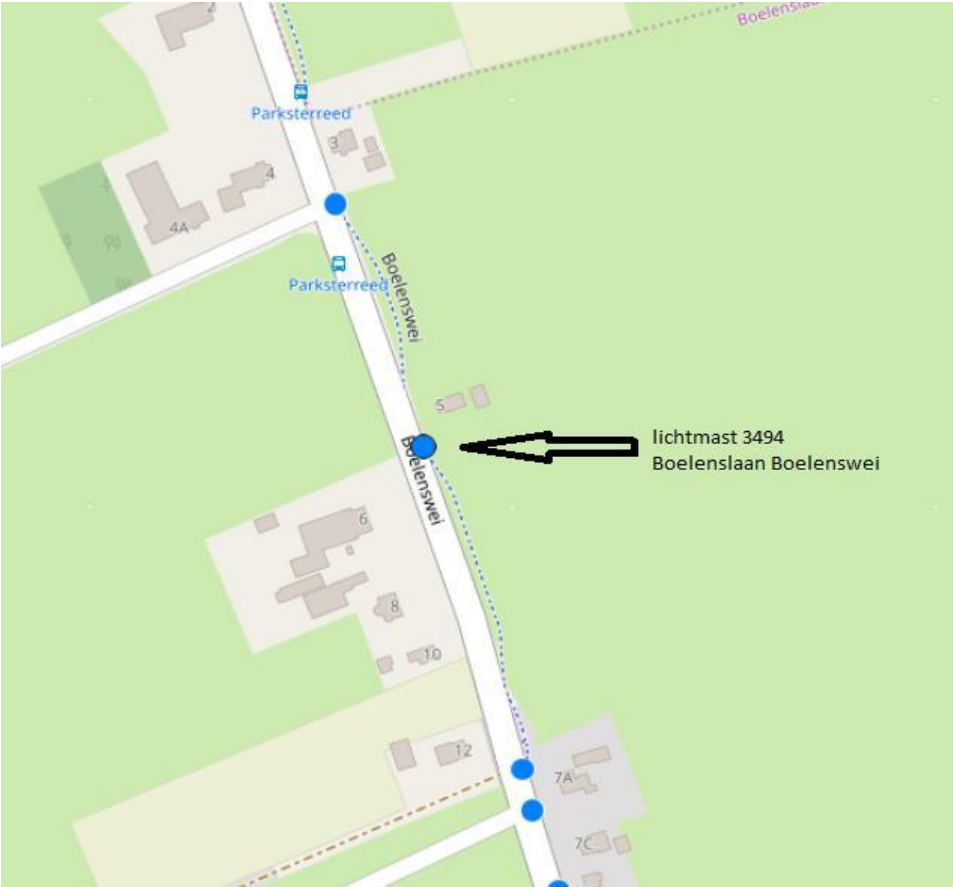

Lantaarnpalen in de gemeente Achtkarspelen

Klik op de plaatsnaam om direct naar de bijbehorende pagina's te gaan:

Augustinusga	2
Boelenslaan	3
Buitenpost	4
Drogeham	8
Gerkesklooster.....	9
Harkema	10
Kootstertille	13
Surhuisterveen	14
Surhuizum.....	17
Twijzel.....	19
Twijzelerheide.....	21

Augustinusga

Boelenslaan

Buitenpost

Gerkesklooster

Harkema

Kootstertille

Surhuisterveen

Surhuizum

Twijzel

Twijzelerheide