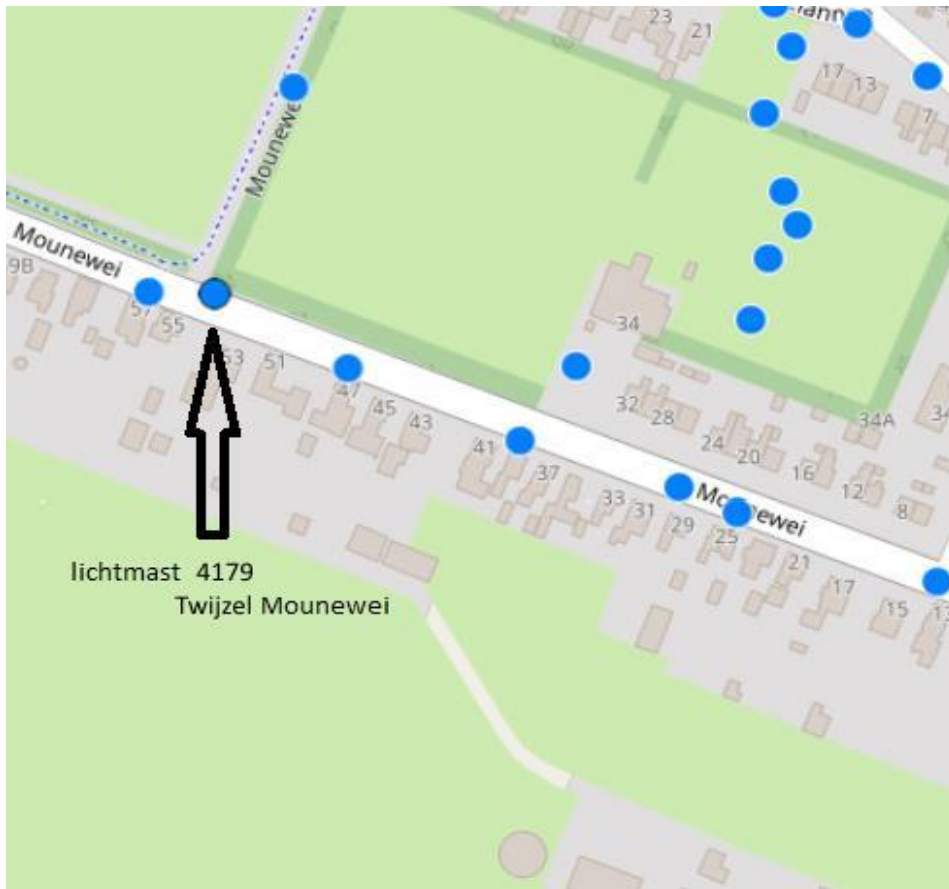

Lantaarnpalen in de gemeente Achtkarspelen

Klik op de plaatsnaam om direct naar de bijbehorende pagina's te gaan:

Augustinusga	2
Boelenslaan	3
Buitenpost	4
Drogeham	8
Gerkesklooster.....	9
Harkema	10
Kootstertille	13
Surhuisterveen	14
Surhuizum.....	17
Twijzel.....	19
Twijzelerheide.....	21

Augustinusga

Boelenslaan

Buitenpost

Gerkesklooster

Harkema

Kootstertille

Surhuisterveen

Surhuizum

Twijzel

Twijzelerheide