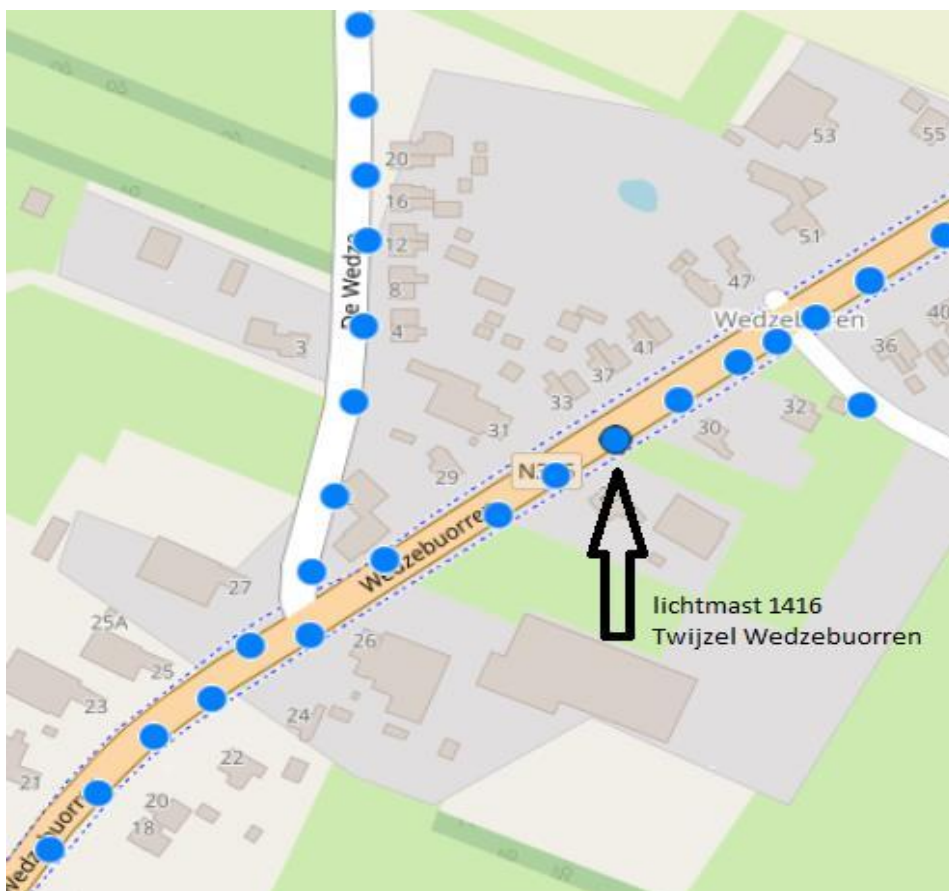

Lantaarnpalen in de gemeente Achtkarspelen

Klik op de plaatsnaam om direct naar de bijbehorende pagina's te gaan:

Augustinusga	2
Boelenslaan	3
Buitenpost	4
Drogeham	8
Gerkesklooster.....	9
Harkema	10
Kootstertille	13
Surhuisterveen	14
Surhuizum.....	17
Twijzel.....	19
Twijzelerheide.....	21

Augustinusga

Boelenslaan

Buitenpost

Gerkesklooster

Harkema

Kootstertille

Surhuisterveen

Surhuizum

Twijzel

Twijzelerheide