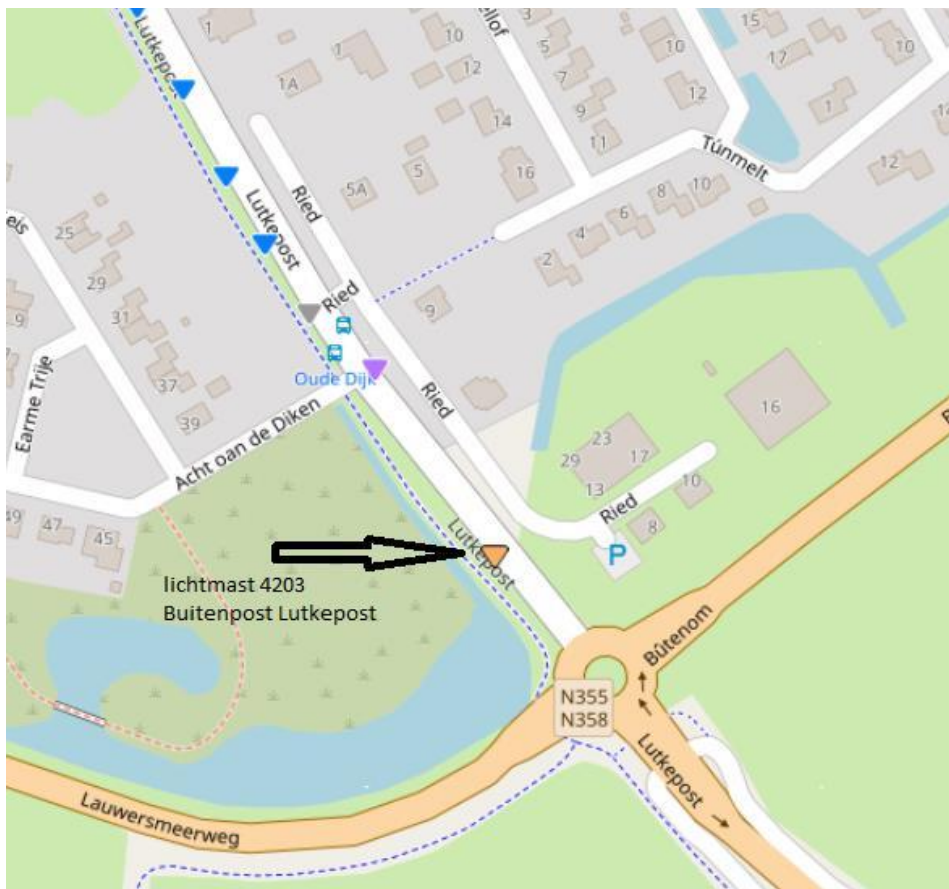

Lantaarnpalen in de gemeente Achtkarspelen

Klik op de plaatsnaam om direct naar de bijbehorende pagina's te gaan:

Augustinusga	2
Boelenslaan	3
Buitenpost	4
Drogeham	8
Gerkesklooster.....	9
Harkema	10
Kootstertille	13
Surhuisterveen	14
Surhuizum.....	17
Twijzel.....	19
Twijzelerheide.....	21

Augustinusga

Boelenslaan

Buitenpost

Gerkesklooster

Harkema

Kootstertille

Surhuisterveen

Surhuizum

Twijzel

Twijzelerheide