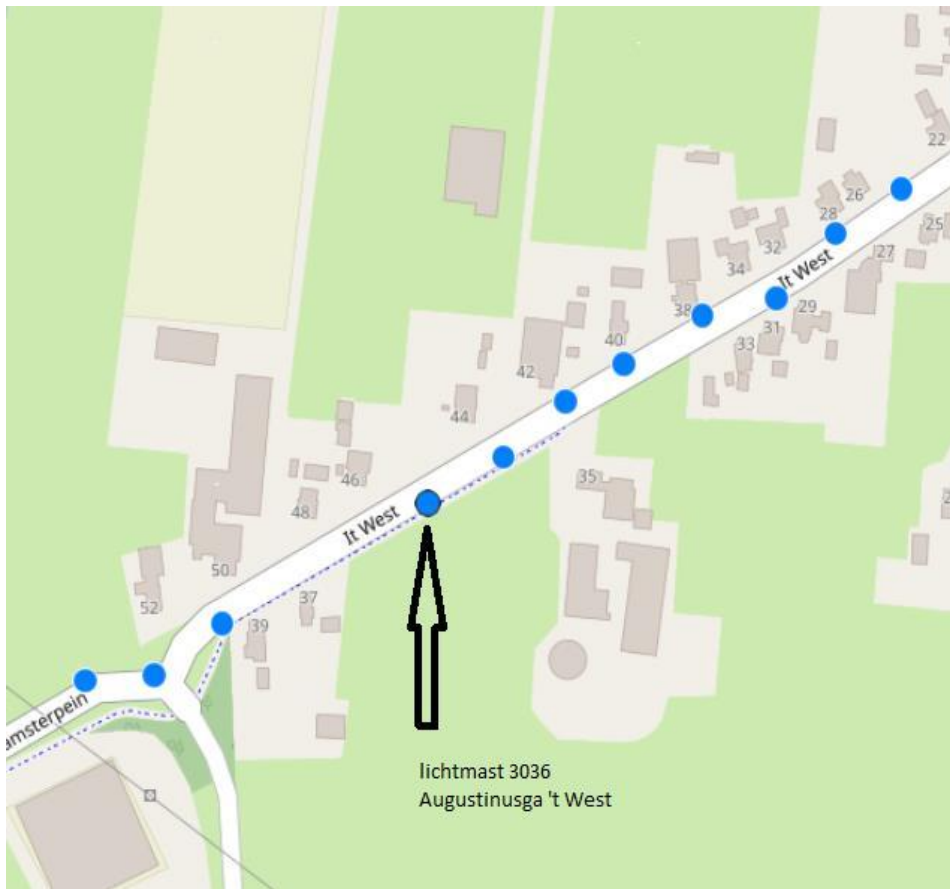

Lantaarnpalen in de gemeente Achtkarspelen

Klik op de plaatsnaam om direct naar de bijbehorende pagina's te gaan:

Augustinusga	2
Boelenslaan	3
Buitenpost	4
Drogeham	8
Gerkesklooster.....	9
Harkema	10
Kootstertille	13
Surhuisterveen	14
Surhuizum.....	17
Twijzel.....	19
Twijzelerheide.....	21

Augustinusga

Boelenslaan

Buitenpost

Gerkesklooster

Harkema

Kootstertille

Surhuisterveen

Surhuizum

Twijzel

Twijzelerheide