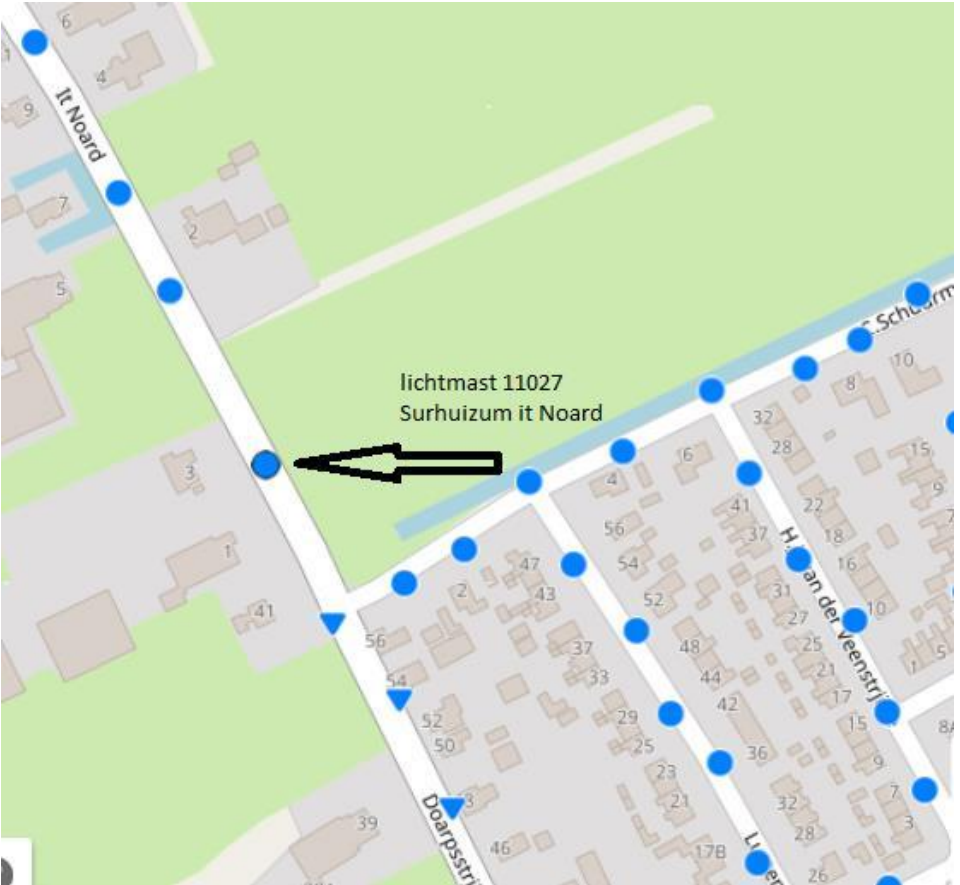

Lantaarnpalen in de gemeente Achtkarspelen

Klik op de plaatsnaam om direct naar de bijbehorende pagina's te gaan:

Augustinusga	2
Boelenslaan	3
Buitenpost	4
Drogeham	8
Gerkesklooster.....	9
Harkema	10
Kootstertille	13
Surhuisterveen	14
Surhuizum.....	17
Twijzel.....	19
Twijzelerheide.....	21

Augustinusga

Boelenslaan

Buitenpost

Gerkesklooster

Harkema

Kootstertille

Surhuisterveen

Surhuizum

Twijzel

Twijzelerheide