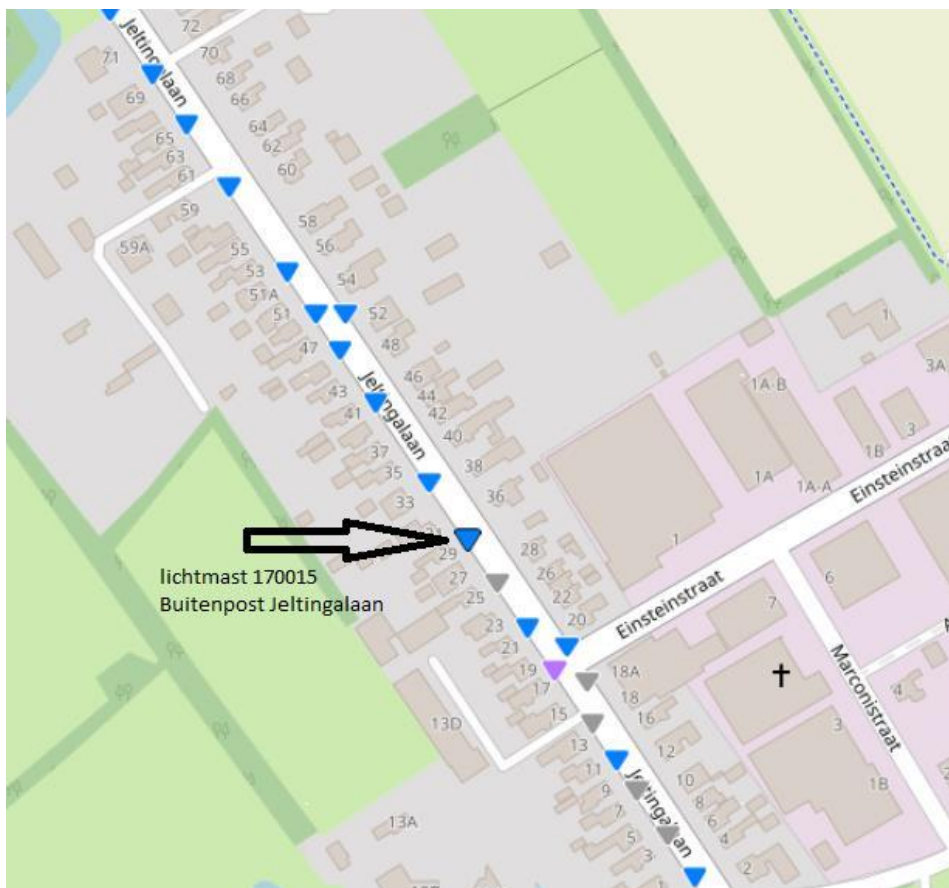

Lantaarnpalen in de gemeente Achtkarspelen

Klik op de plaatsnaam om direct naar de bijbehorende pagina's te gaan:

Augustinusga	2
Boelenslaan	3
Buitenpost	4
Drogeham	8
Gerkesklooster.....	9
Harkema	10
Kootstertille	13
Surhuisterveen	14
Surhuizum.....	17
Twijzel.....	19
Twijzelerheide.....	21

Augustinusga

Boelenslaan

Buitenpost

Gerkesklooster

Harkema

Kootstertille

Surhuisterveen

Surhuizum

Twijzel

Twijzelerheide