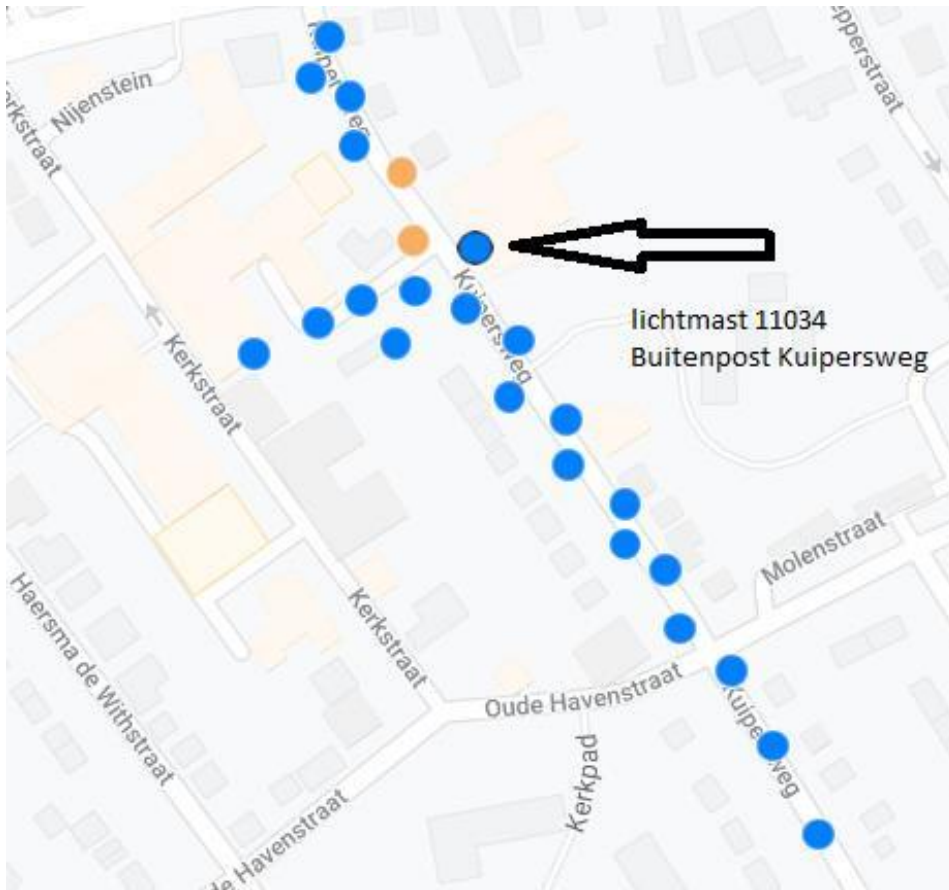

Lantaarnpalen in de gemeente Achtkarspelen

Klik op de plaatsnaam om direct naar de bijbehorende pagina's te gaan:

Augustinusga	2
Boelenslaan	3
Buitenpost	4
Drogeham	8
Gerkesklooster.....	9
Harkema	10
Kootstertille	13
Surhuisterveen	14
Surhuizum.....	17
Twijzel.....	19
Twijzelerheide.....	21

Augustinusga

Boelenslaan

Buitenpost

Gerkesklooster

Harkema

Kootstertille

Surhuisterveen

Surhuizum

Twijzel

Twijzelerheide