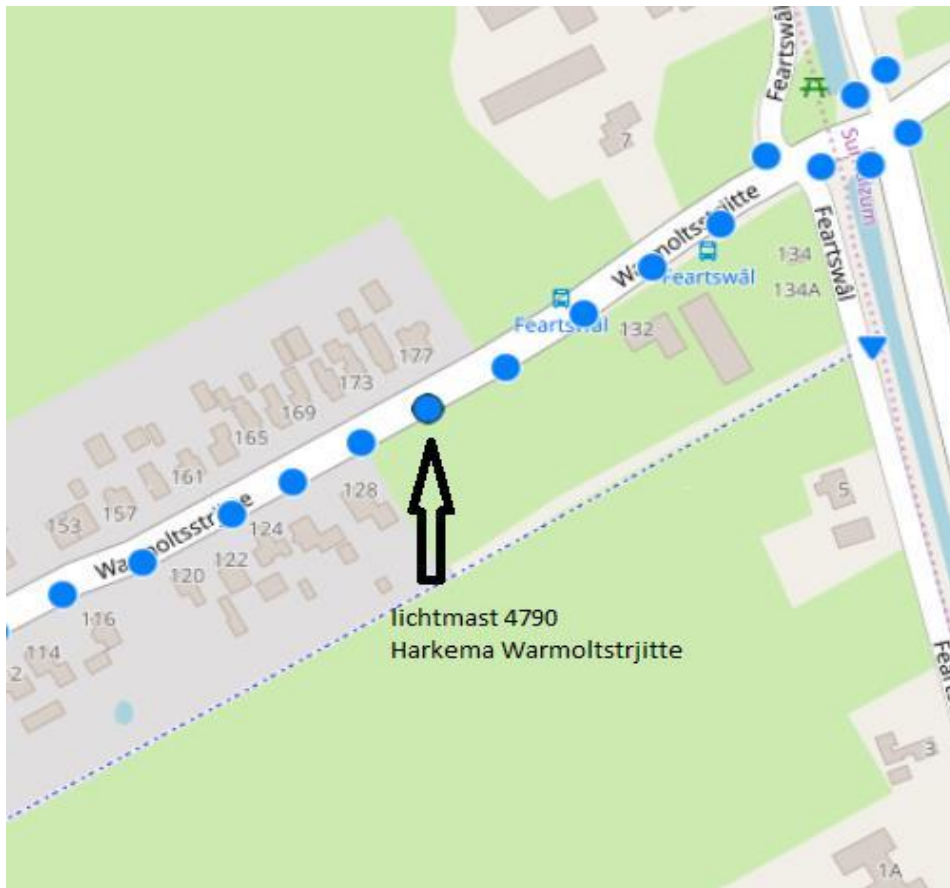

Lantaarnpalen in de gemeente Achtkarspelen

Klik op de plaatsnaam om direct naar de bijbehorende pagina's te gaan:

Augustinusga	2
Boelenslaan	3
Buitenpost	4
Drogeham	8
Gerkesklooster.....	9
Harkema	10
Kootstertille	13
Surhuisterveen	14
Surhuizum.....	17
Twijzel.....	19
Twijzelerheide.....	21

Augustinusga

Boelenslaan

Buitenpost

Gerkesklooster

Harkema

Kootstertille

Surhuisterveen

Surhuizum

Twijzel

Twijzelerheide