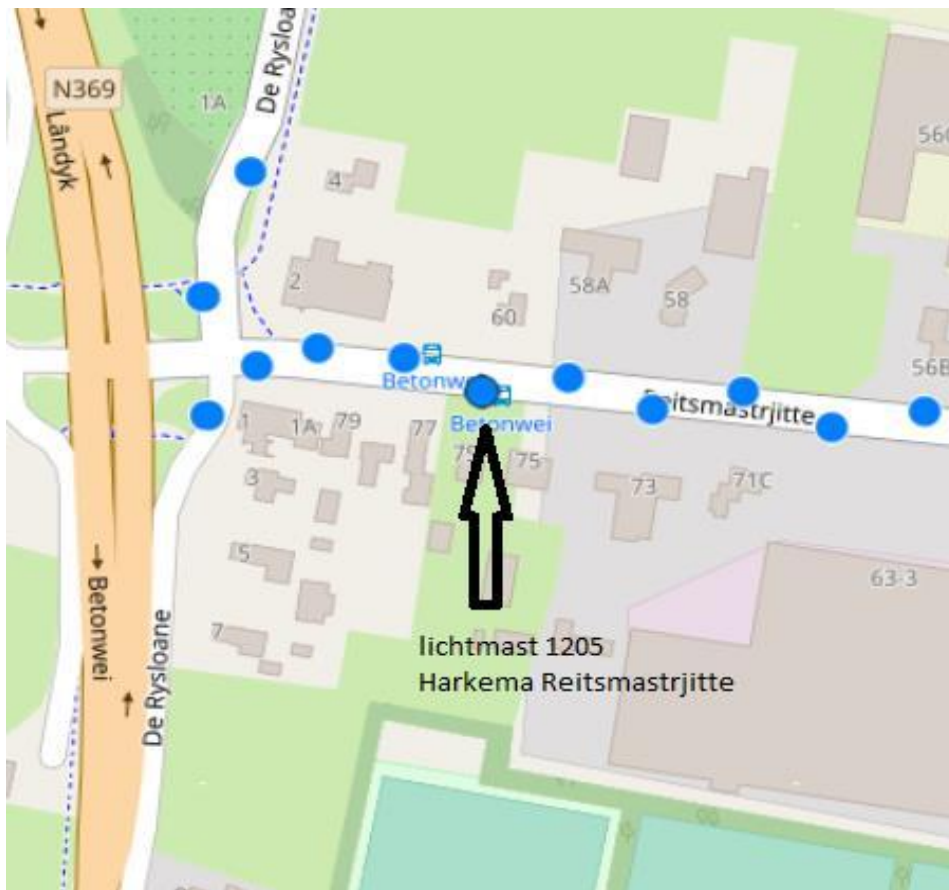

Lantaarnpalen in de gemeente Achtkarspelen

Klik op de plaatsnaam om direct naar de bijbehorende pagina's te gaan:

Augustinusga	2
Boelenslaan	3
Buitenpost	4
Drogeham	8
Gerkesklooster.....	9
Harkema	10
Kootstertille	13
Surhuisterveen	14
Surhuizum.....	17
Twijzel.....	19
Twijzelerheide.....	21

Augustinusga

Boelenslaan

Buitenpost

Gerkesklooster

Harkema

Kootstertille

Surhuisterveen

Surhuizum

Twijzel

Twijzelerheide