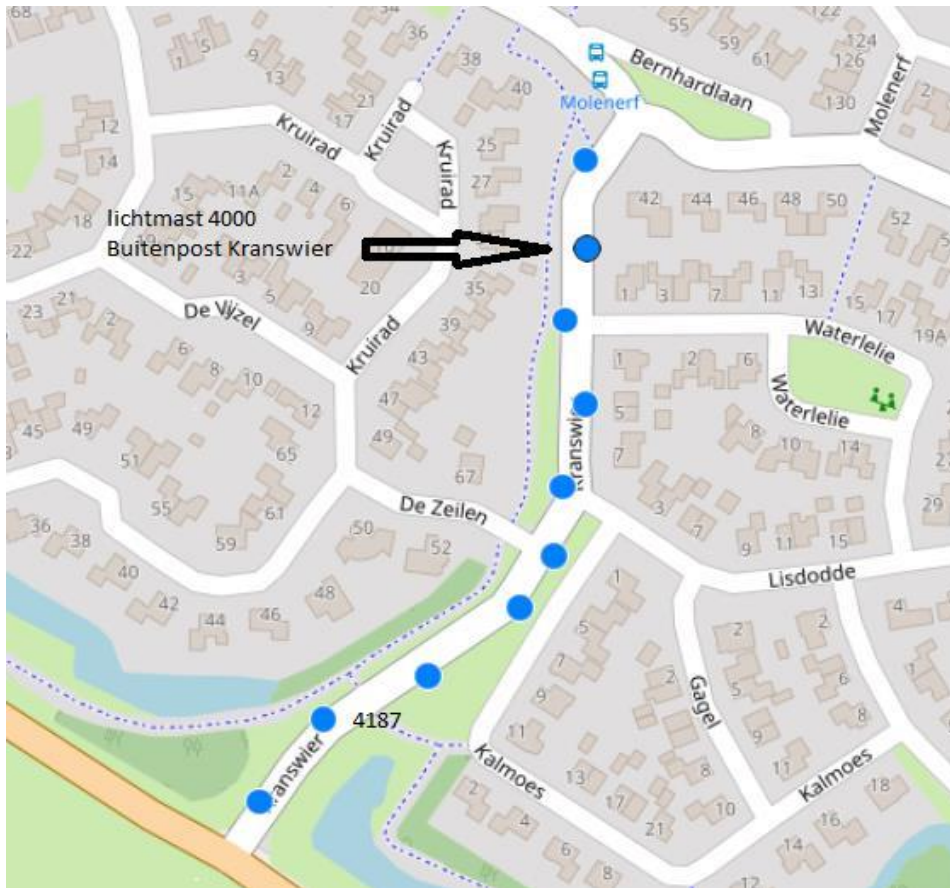

Lantaarnpalen in de gemeente Achtkarspelen

Klik op de plaatsnaam om direct naar de bijbehorende pagina's te gaan:

Augustinusga	2
Boelenslaan	3
Buitenpost	4
Drogeham	8
Gerkesklooster.....	9
Harkema	10
Kootstertille	13
Surhuisterveen	14
Surhuizum.....	17
Twijzel.....	19
Twijzelerheide.....	21

Augustinusga

Boelenslaan

Buitenpost

Gerkesklooster

Harkema

Kootstertille

Surhuisterveen

Surhuizum

Twijzel

Twijzelerheide