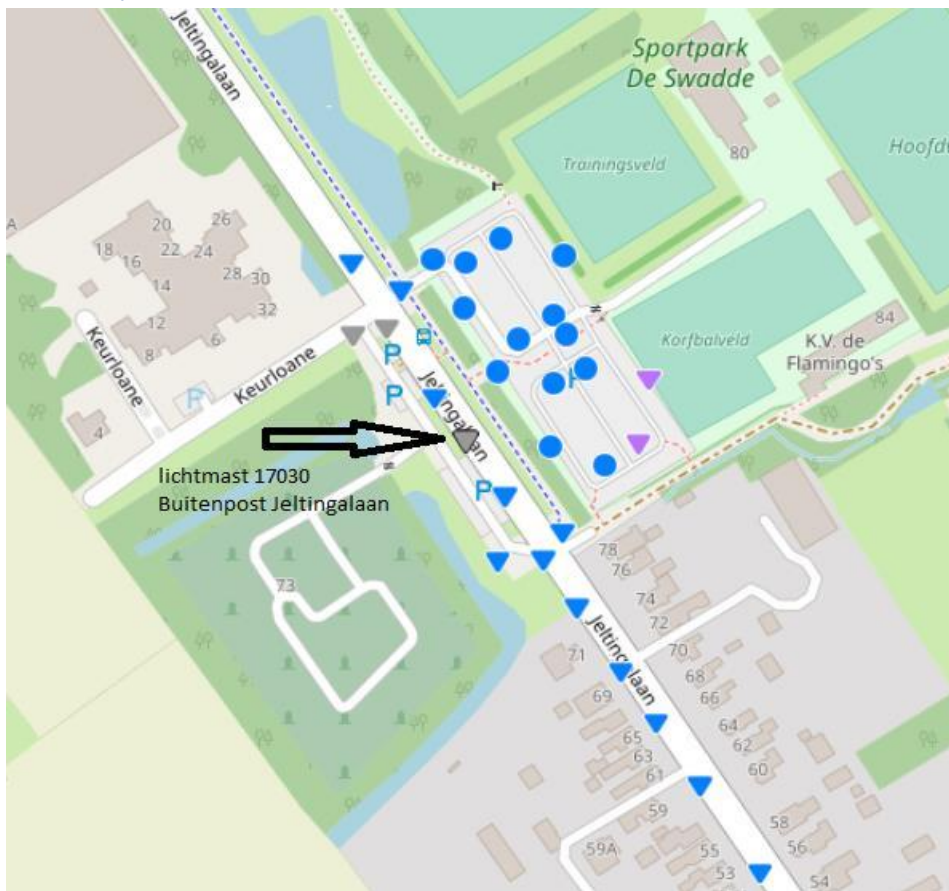

Lantaarnpalen in de gemeente Achtkarspelen

Klik op de plaatsnaam om direct naar de bijbehorende pagina's te gaan:

Augustinusga	2
Boelenslaan	3
Buitenpost	4
Drogeham	8
Gerkesklooster.....	9
Harkema	10
Kootstertille	13
Surhuisterveen	14
Surhuizum.....	17
Twijzel.....	19
Twijzelerheide.....	21

Augustinusga

Boelenslaan

Buitenpost

Gerkesklooster

Harkema

Kootstertille

Surhuisterveen

Surhuizum

Twijzel

Twijzelerheide