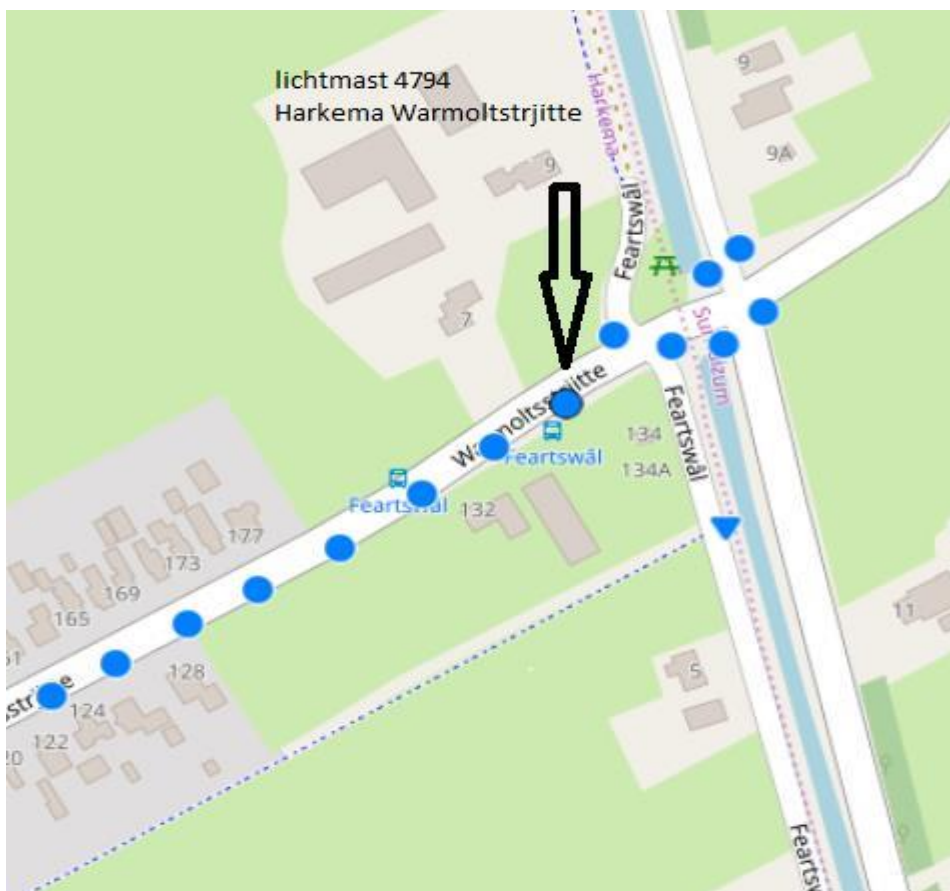

Lantaarnpalen in de gemeente Achtkarspelen

Klik op de plaatsnaam om direct naar de bijbehorende pagina's te gaan:

Augustinusga	2
Boelenslaan	3
Buitenpost	4
Drogeham	8
Gerkesklooster.....	9
Harkema	10
Kootstertille	13
Surhuisterveen	14
Surhuizum.....	17
Twijzel.....	19
Twijzelerheide.....	21

Augustinusga

Boelenslaan

Buitenpost

Gerkesklooster

Harkema

Kootstertille

Surhuisterveen

Surhuizum

Twijzel

Twijzelerheide