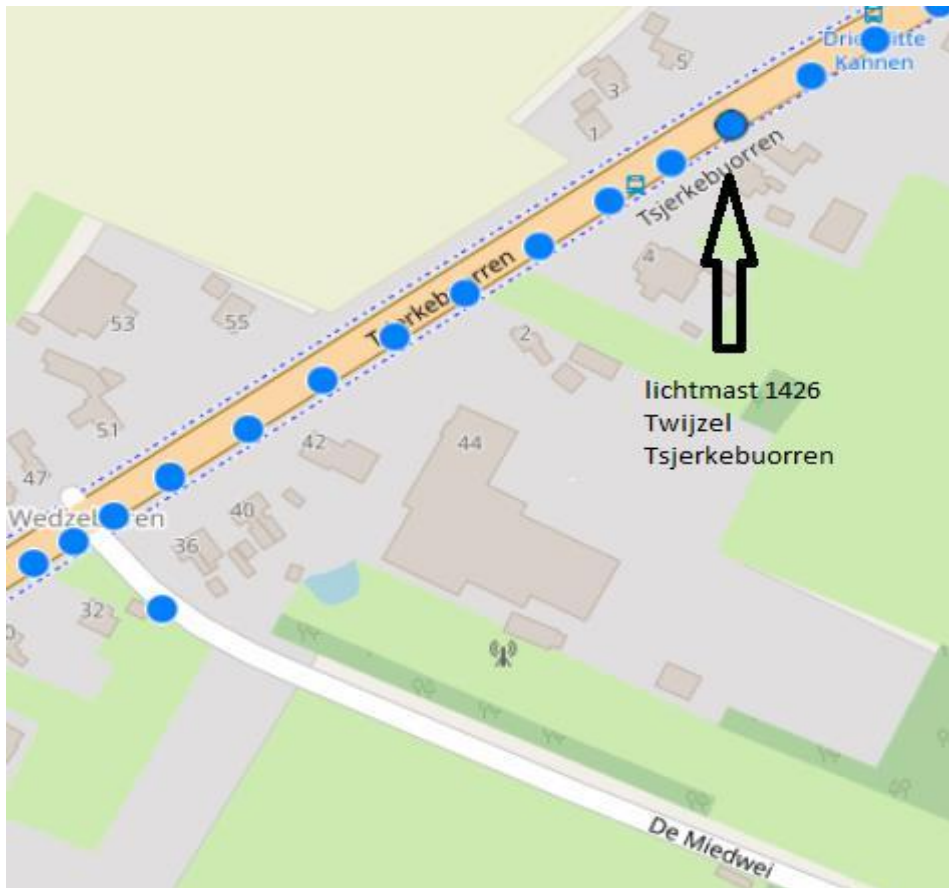

Lantaarnpalen in de gemeente Achtkarspelen

Klik op de plaatsnaam om direct naar de bijbehorende pagina's te gaan:

Augustinusga	2
Boelenslaan	3
Buitenpost	4
Drogeham	8
Gerkesklooster.....	9
Harkema	10
Kootstertille	13
Surhuisterveen	14
Surhuizum.....	17
Twijzel.....	19
Twijzelerheide.....	21

Augustinusga

Boelenslaan

Buitenpost

Gerkesklooster

Harkema

Kootstertille

Surhuisterveen

Surhuizum

Twijzel

Twijzelerheide