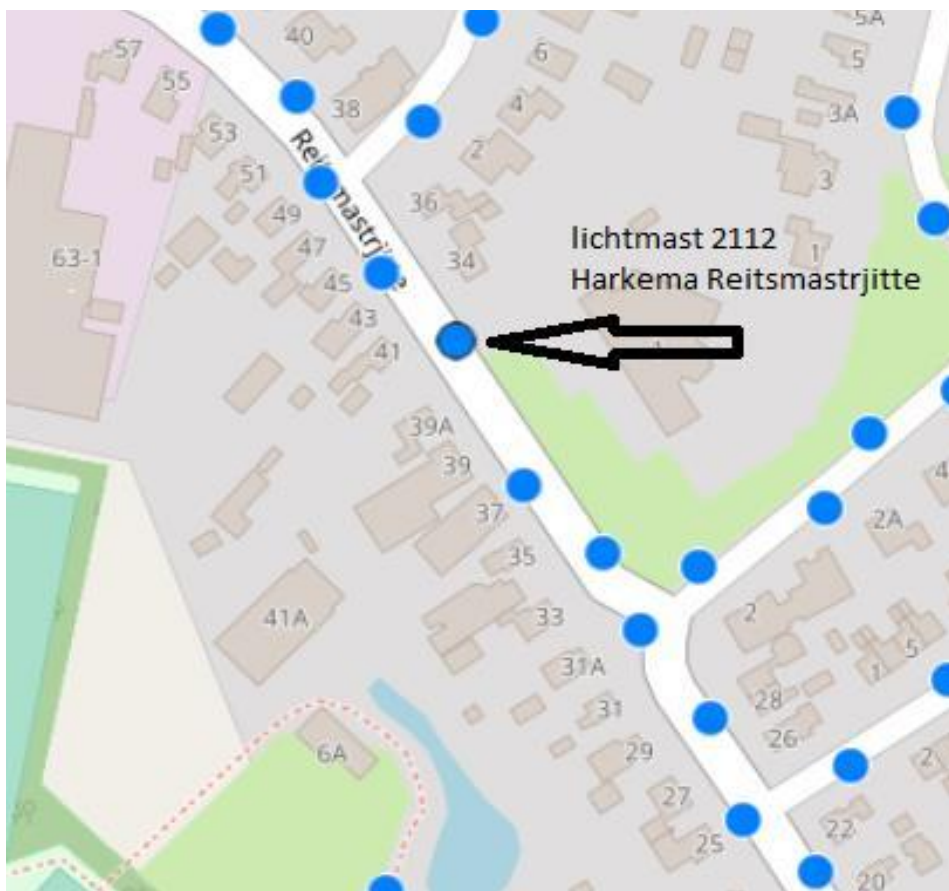

Lantaarnpalen in de gemeente Achtkarspelen

Klik op de plaatsnaam om direct naar de bijbehorende pagina's te gaan:

Augustinusga	2
Boelenslaan	3
Buitenpost	4
Drogeham	8
Gerkesklooster.....	9
Harkema	10
Kootstertille	13
Surhuisterveen	14
Surhuizum.....	17
Twijzel.....	19
Twijzelerheide.....	21

Augustinusga

Boelenslaan

Buitenpost

Gerkesklooster

Harkema

Kootstertille

Surhuisterveen

Surhuizum

Twijzel

Twijzelerheide