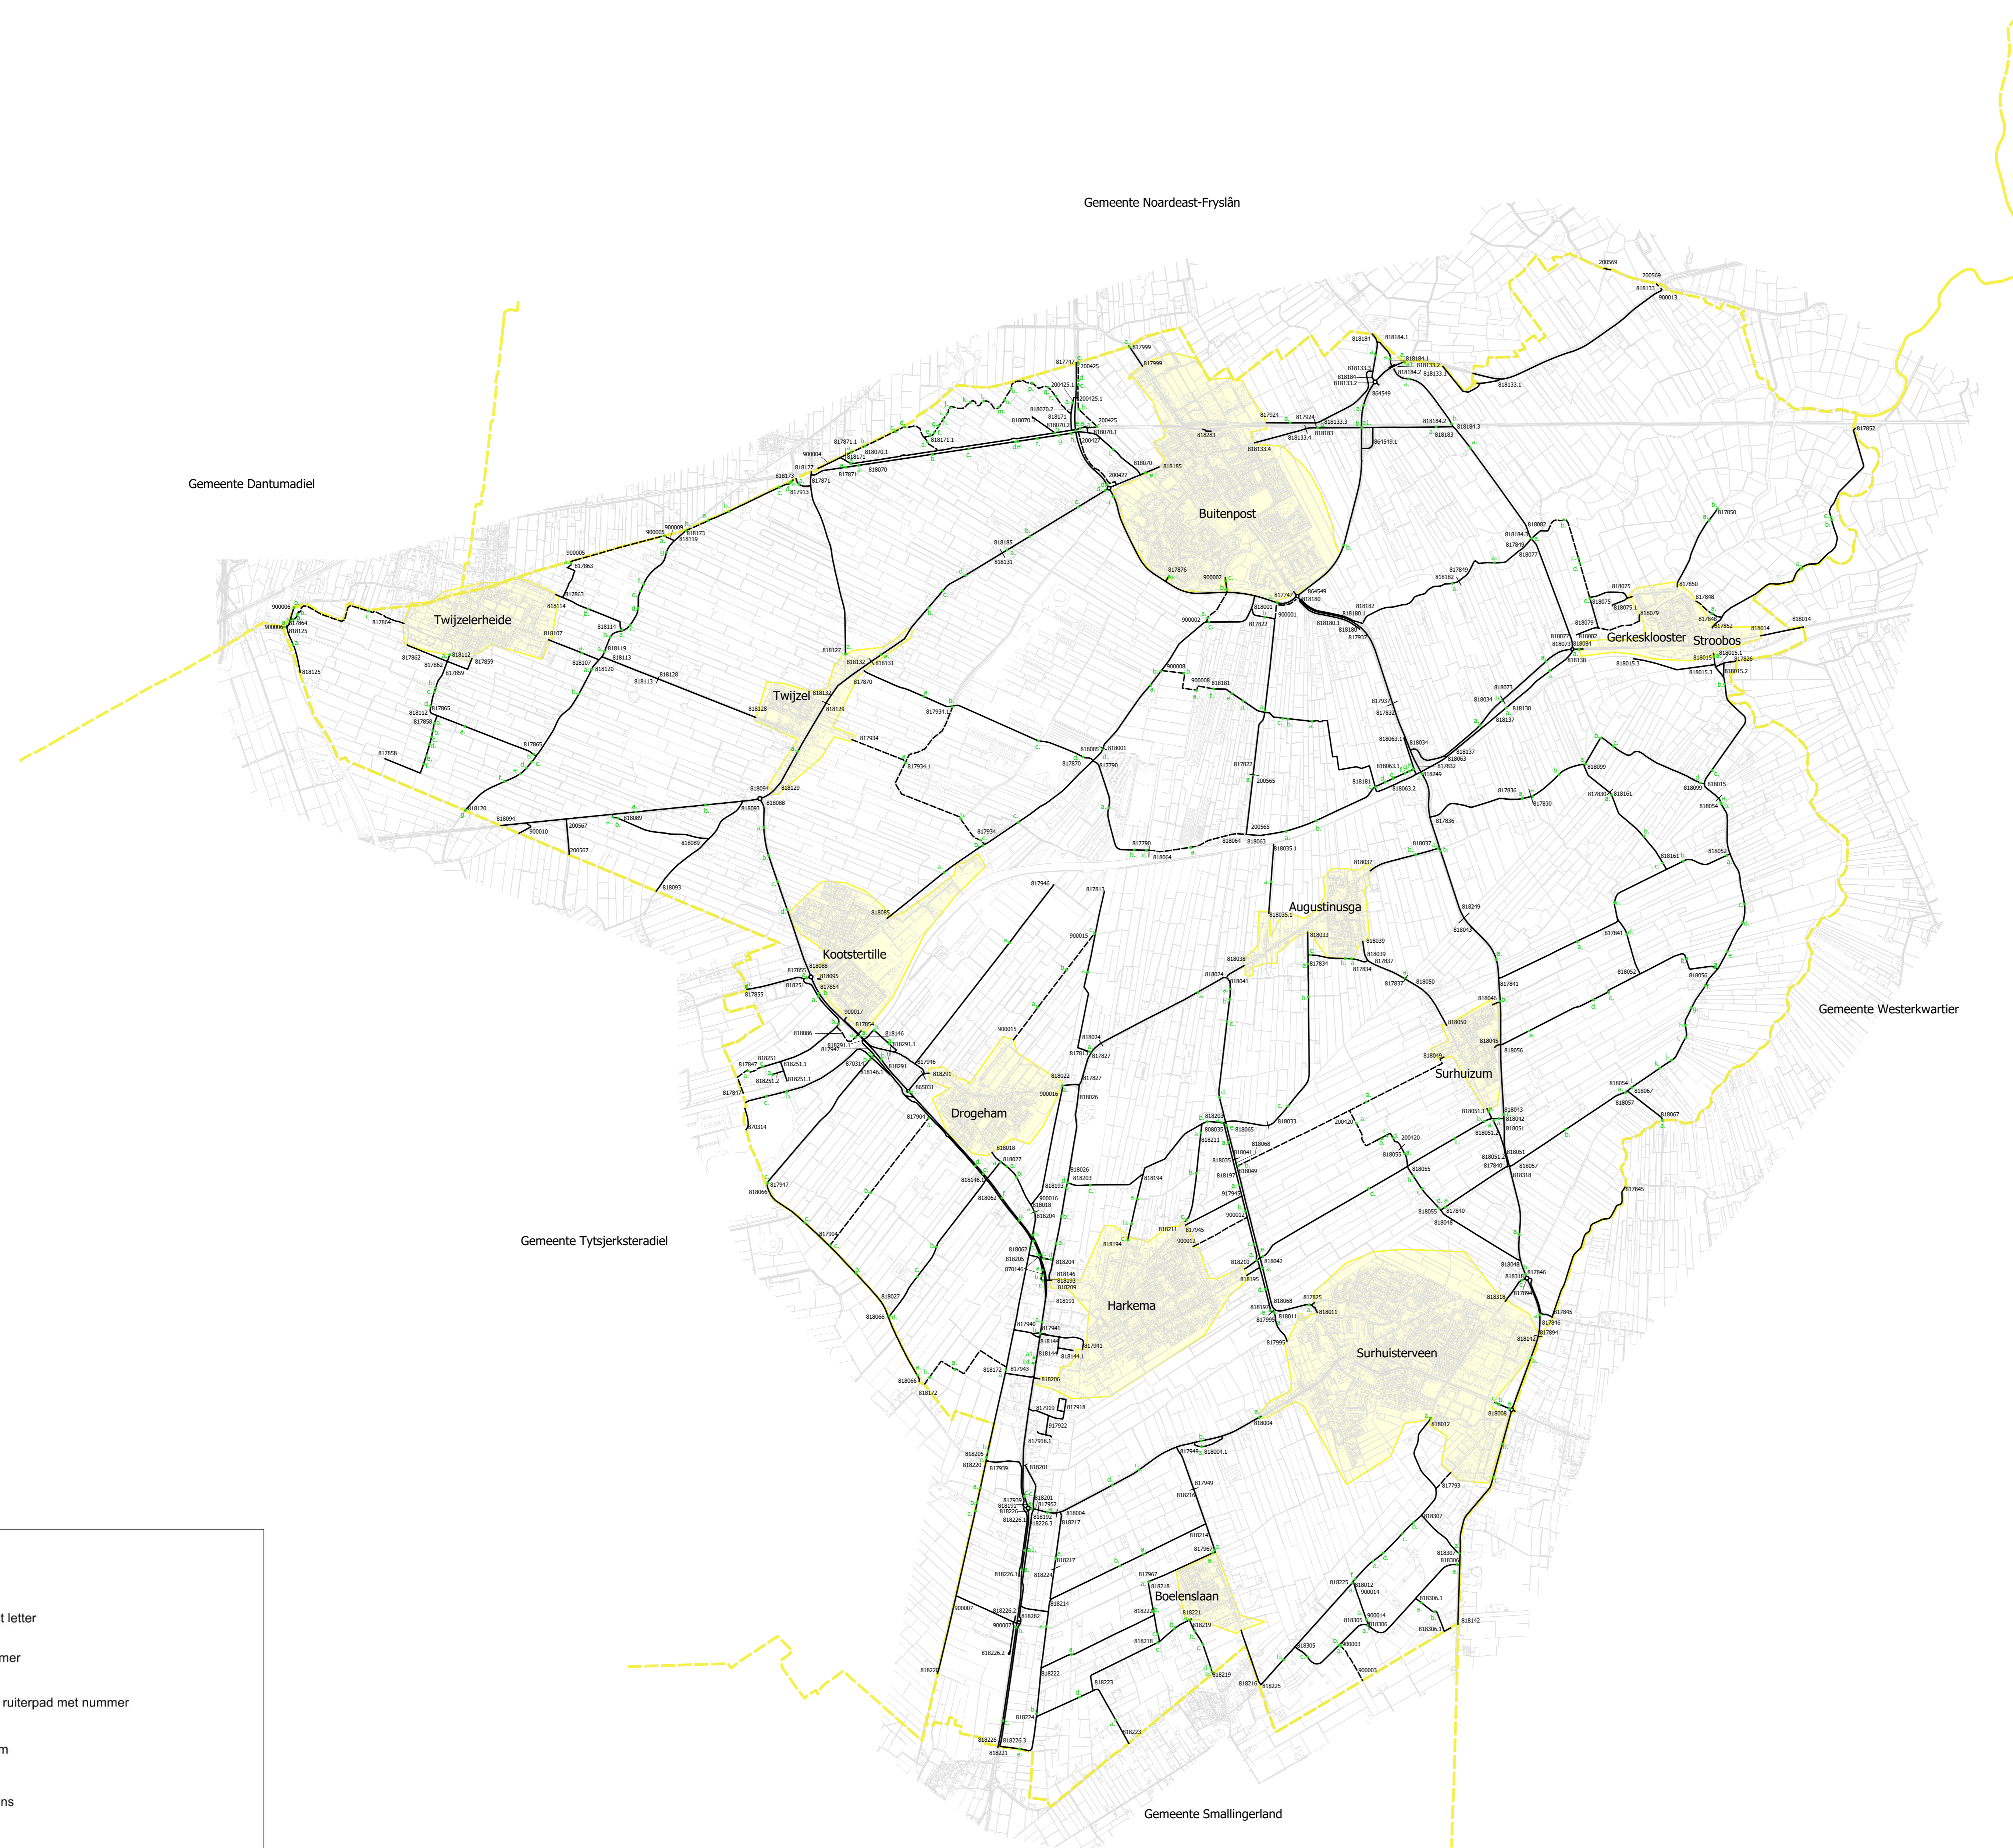

GEMEENTE ACHTKAR SPELEN

OVERZICHTSKAART

SCHAAL 1:25.000

LEGER VAN WEGEN

Burgemeester en Wethouders voornoemd.

De Gedeputeerde Staten voornoemd.

Legenda

- kunstwerk met letter
- weg met nummer
- fiets-, voet- of ruiterspad met nummer
- bebouwde kom
- gemeente grens