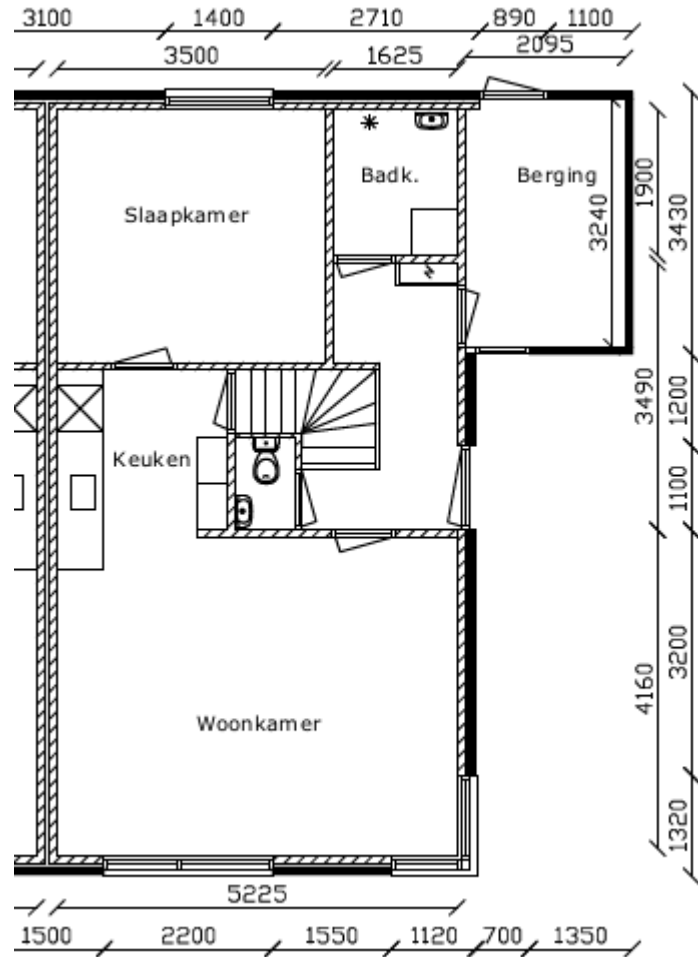

Begane grond Kêkelburen 20 Hollum

Verdieping Kêkelburen 20 Hollum

Situatie Kêkelburen 20 Hollum

Kad: Gem: Hollum
sectie: G
No: 2883