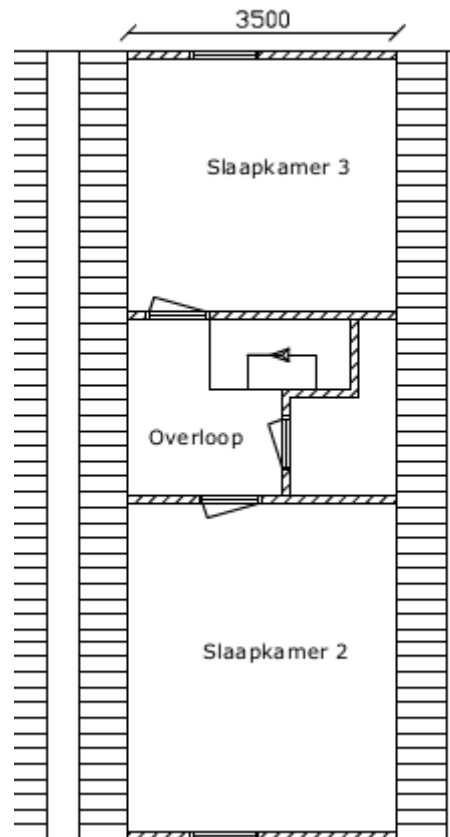

Begane grond Kêkelburen 20 Hollum

Verdieping Kêkelburen 20 Hollum

Situatie Kêkelburen 20 Hollum

Kad: Gem: Hollum
sectie: G
No: 2883