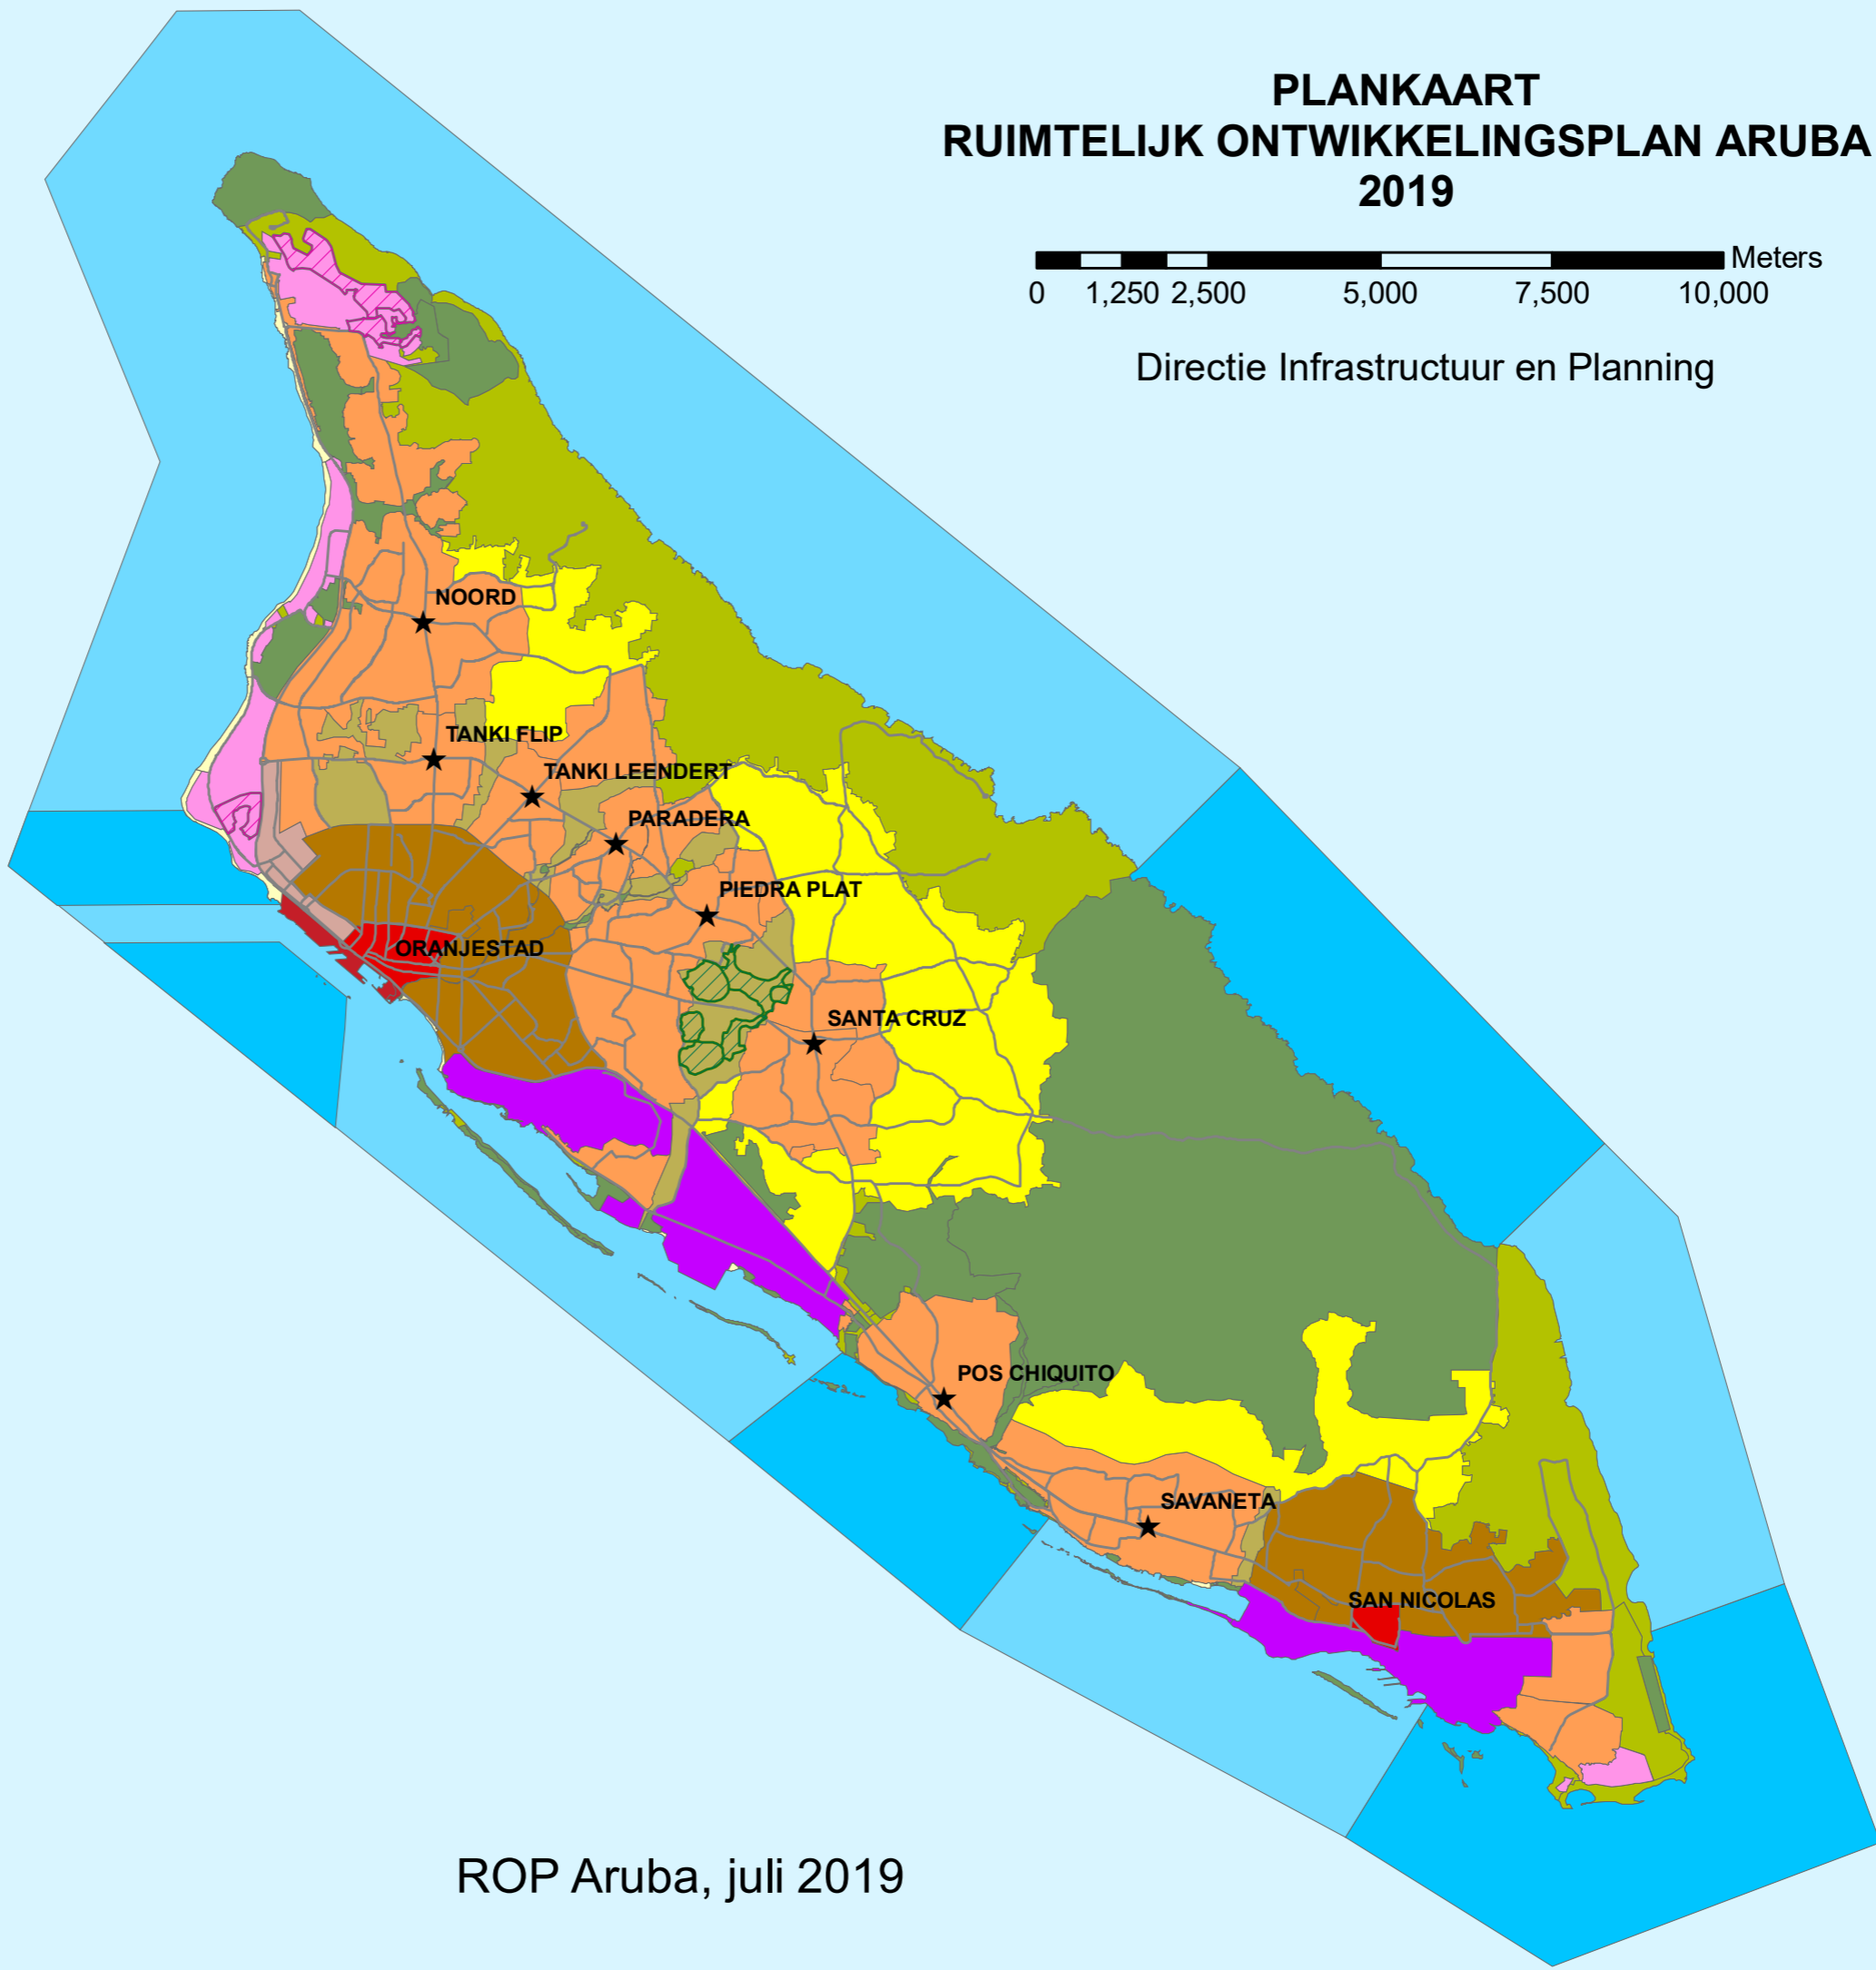

PLANKAART RUIMTELIJK ONTWIKKELINGSPLAN ARUBA 2019

Directie Infrastructuur en Planning

Legend

- Centrumgebied
- Economische gebied
- Havenfront
- Landelijk gebied
- Marine Park
- Natuur en landschap
- Natuurgebied
- Overige kustwateren
- Stedelijk woongebied
- Strand
- Toeristische zone
- Transformatiegebied
- Woongebied met waarden
- Woongebied met waarden - overgangsgebied
- Hooiberg en omgeving
- Golf Course
- ★ woonkern centrum

ROP Aruba, juli 2019