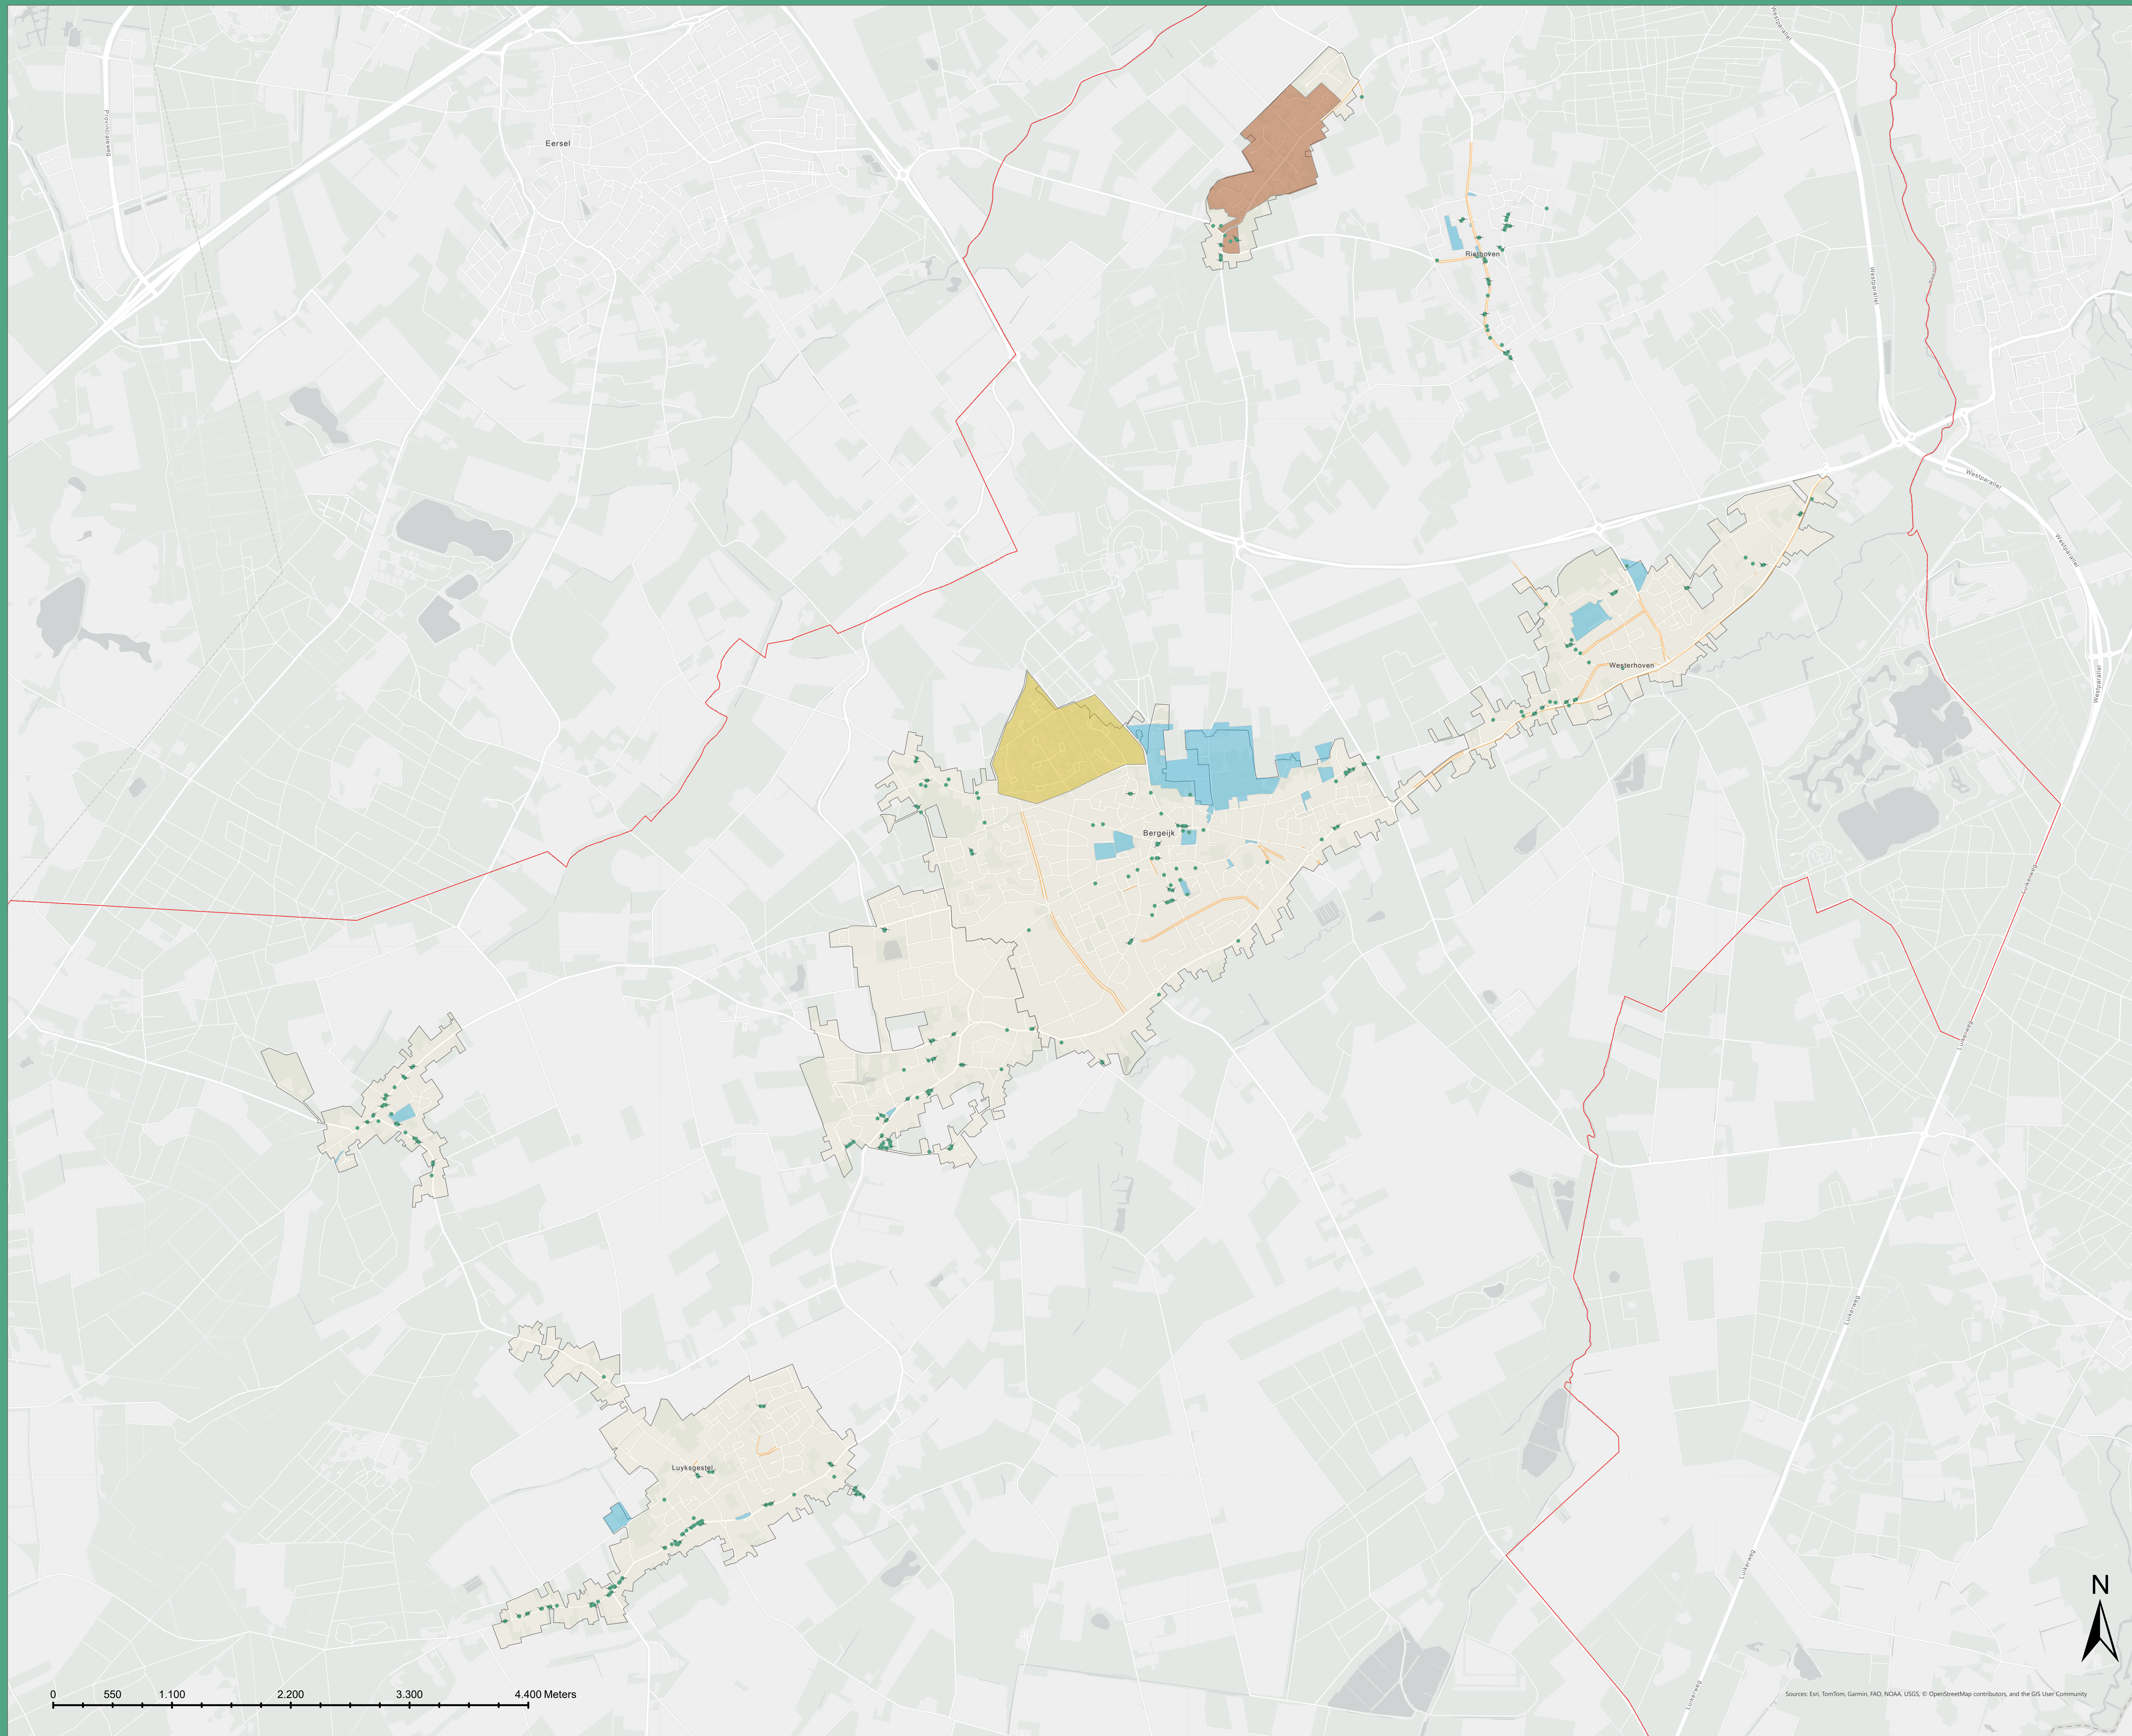

Waardevolle bomenkaart gemeente Bergeijk 2025

Legenda

- Waardevol
- Waardevolle boomstructuur
- Waardevol vlak: Bosvilla gebied Bergeijk
- Waardevol vlak: Bosvilla gebied Walik
- Waardevol vlak
- Bebouwdekom
- Gemeentegrens

Bomen in eigendom van de gemeente Bergeijk die aan alle vier de criteria voldoen, worden als waardevol beschouwd en zijn omgevingsvergunningsplichtig.