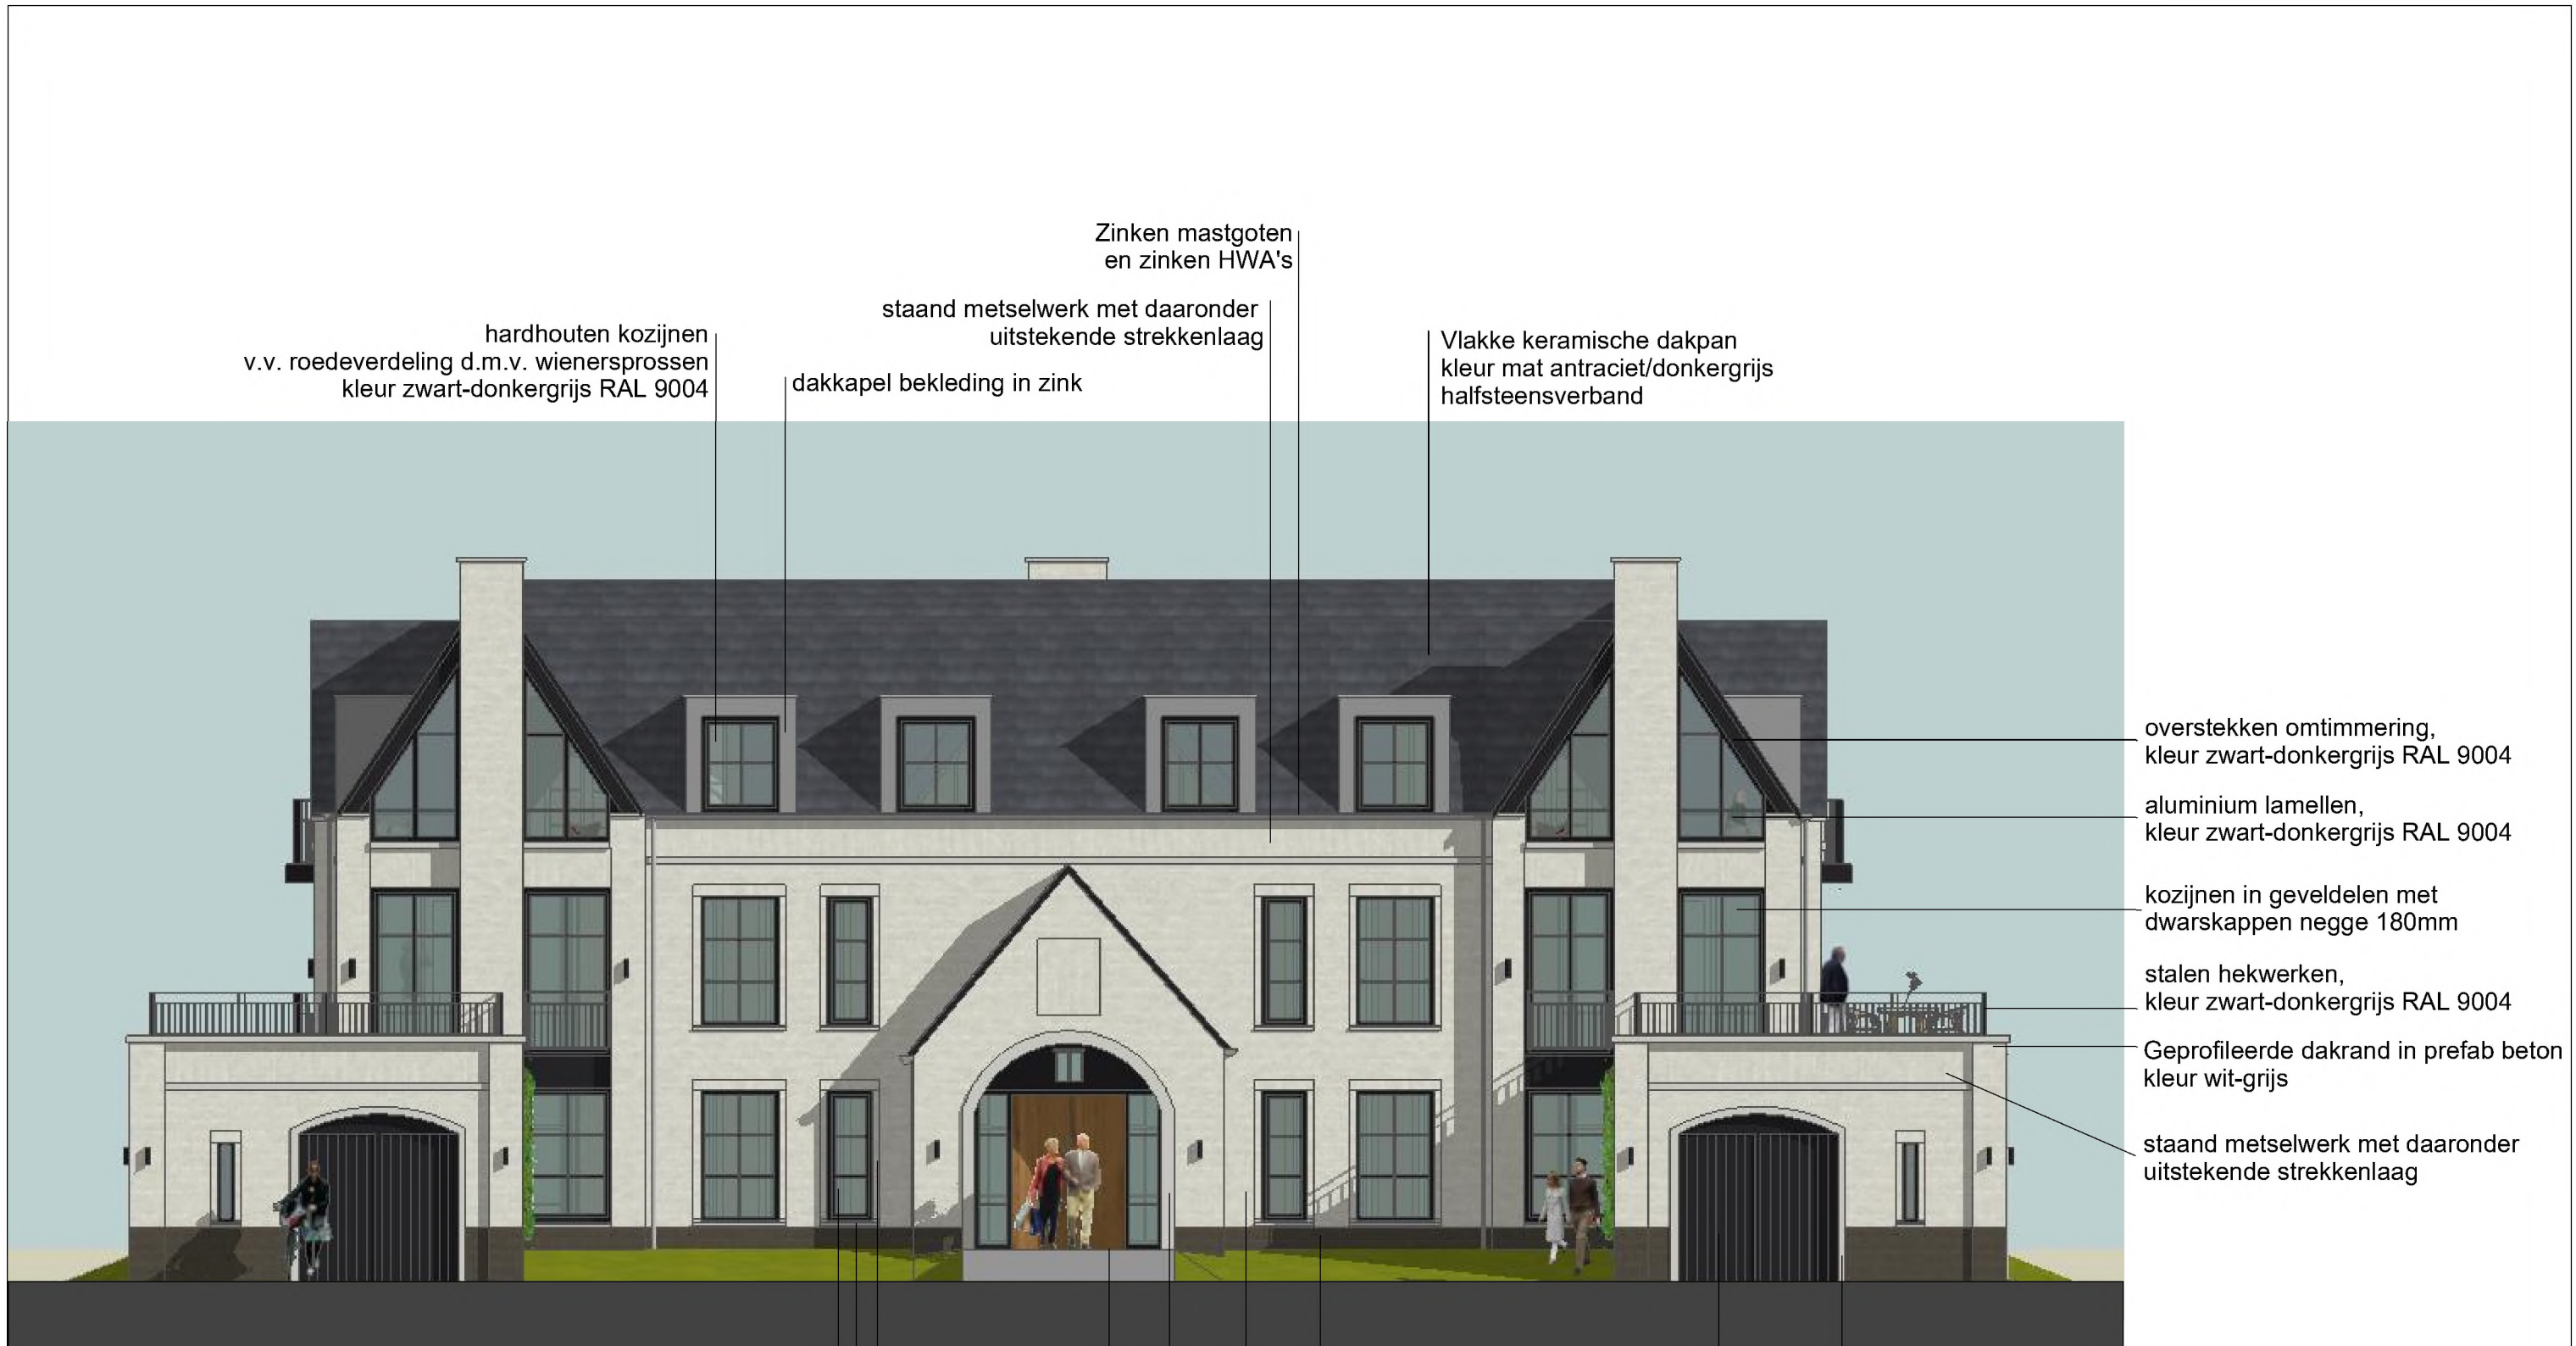

VOORGEVEL HOFWONINGEN

ACHTERGEVEL HOFWONINGEN

overstekken omtimmering, kleur zwart-donkergrijs RAL 9004

hardhouten kozijnen v.v. roedeverdeling d.m.v. wienersprossen kleur zwart-donkergrijs RAL 9004

houten bergingen: verticale houten gevelbekleding kleur zwart-donkergrijs RAL 9004 v.v. omtimmerde dakrand met zinken kraal

hardhouten kozijnen
v.v. roedeverdeling d.m.v. wienersprossen
kleur zwart-donkergrijs RAL 9004

Zinken mastgoten
en zinken HWA's

staand metselwerk met daaronder
uitstekende strekkenlaag

dakkapel bekleding in zink