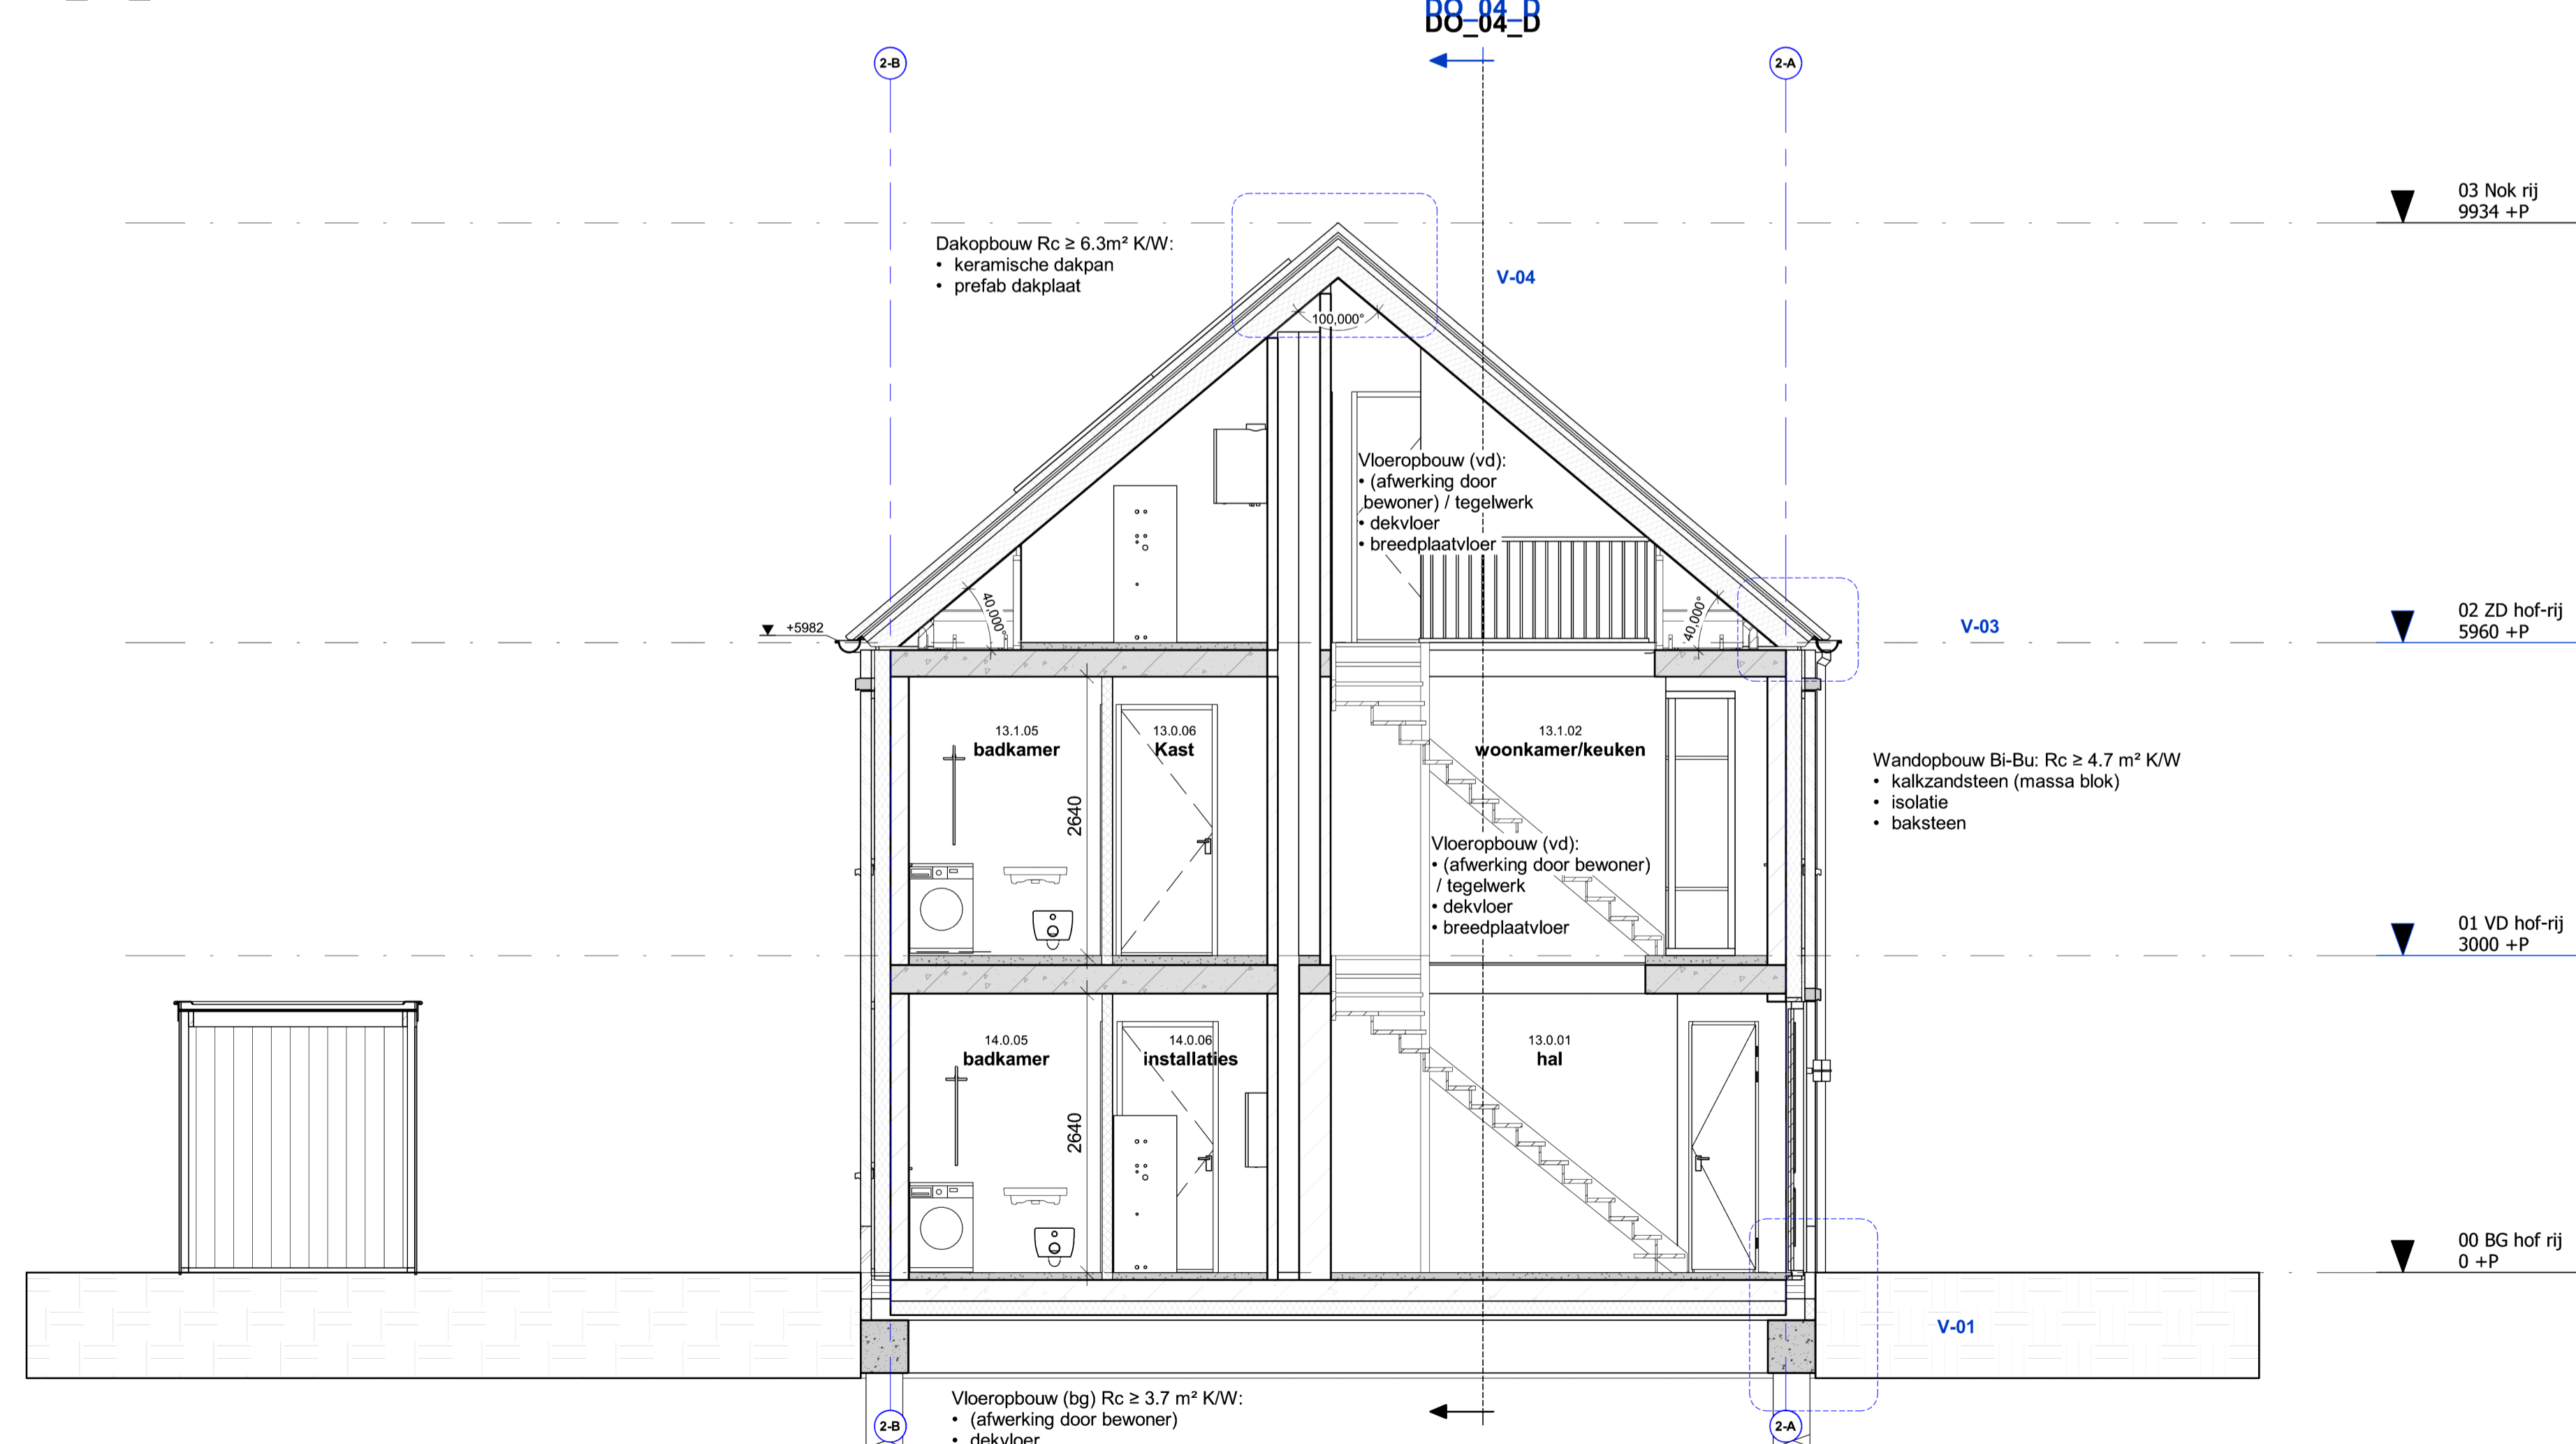

DO_06_F

Onderwerp:	Doorsnede E - F 8 -14	
Bouwwerk:	Park Looburgh Weebosserweg te Bergeijk	Bladnr.: 02 # DO-04
Opdrachtgever:	Symphony Estates Parklaan 54A | 5613BH Eindhoven	Werknr.: 2213_SYM
Projectarchitect:	Omni Architecten	Getekend: MG
Schaal:	1:50	Formaat: A0 Datum: 29-11-2023
Gewijzigd:		29-11-2023