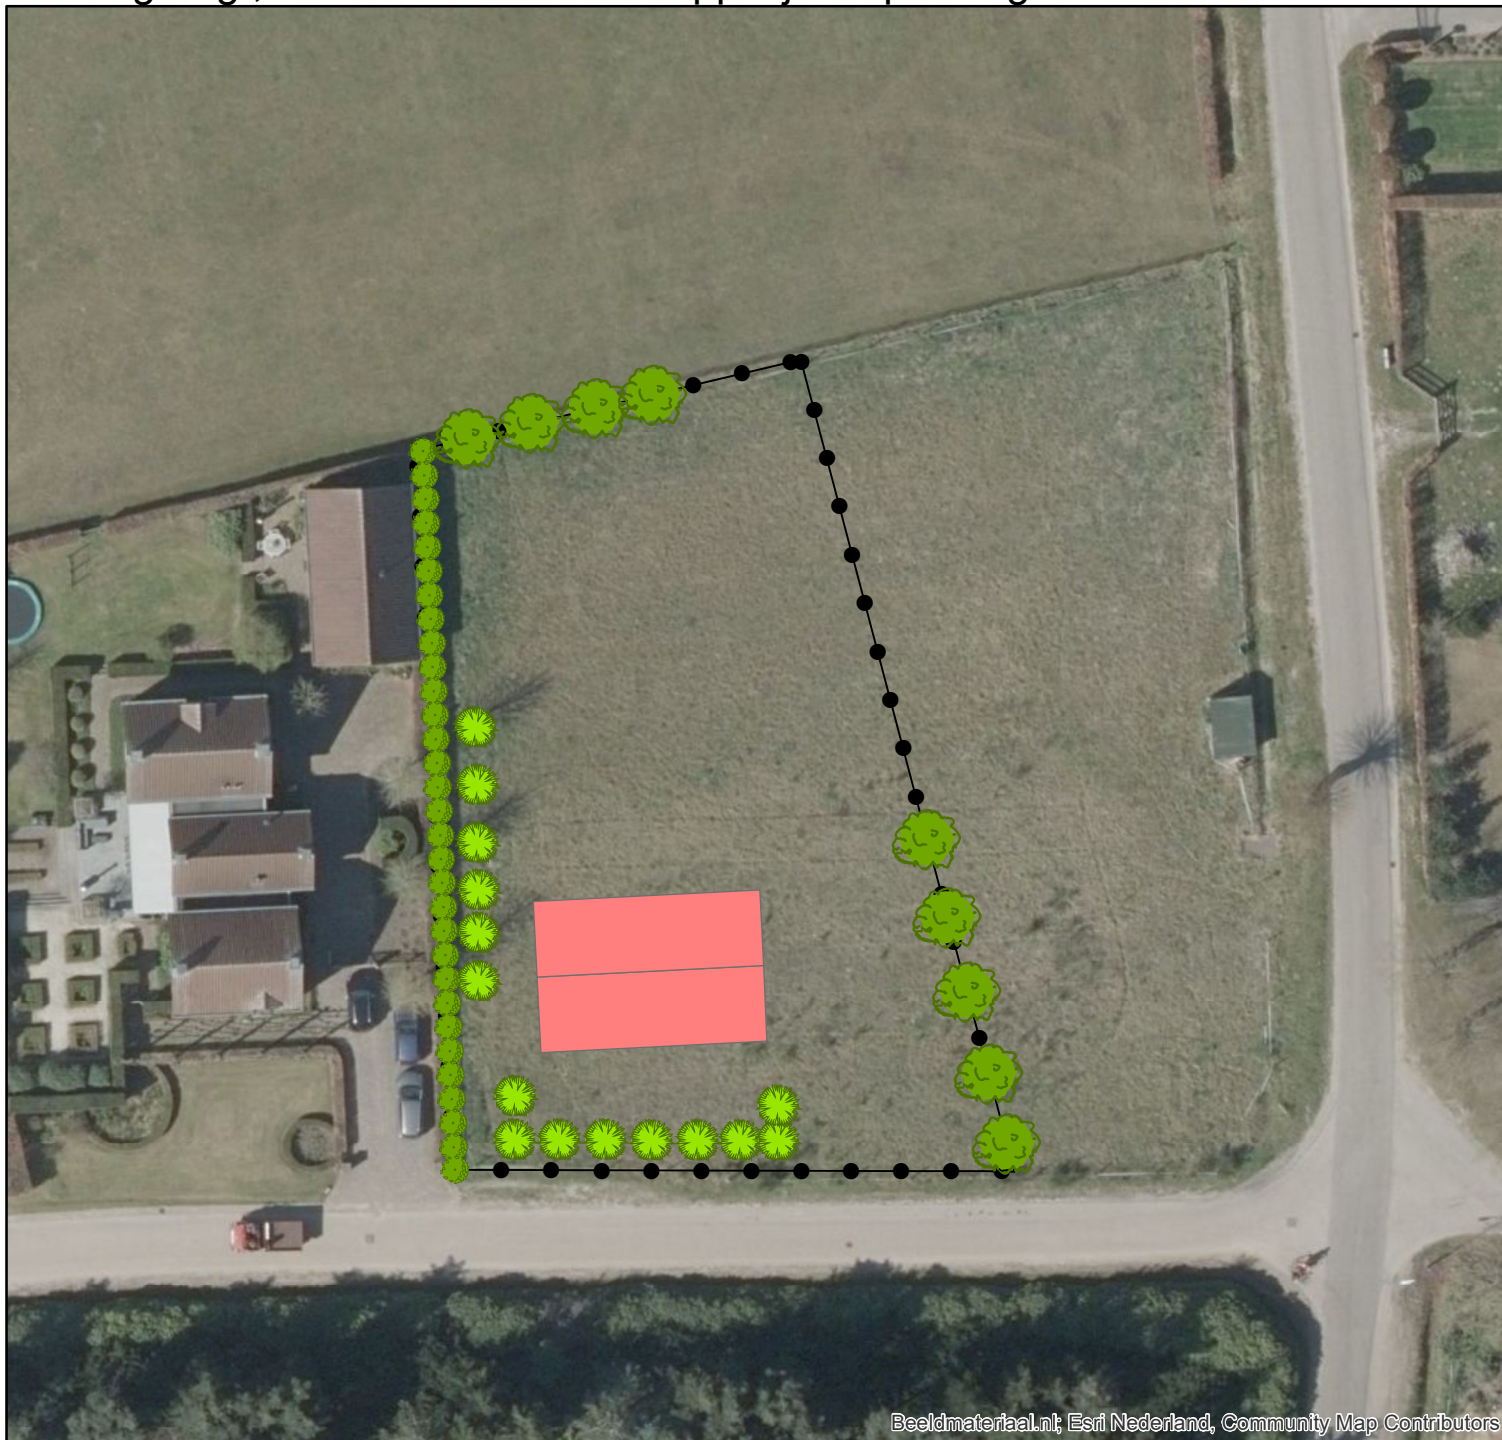

# Bosweg ong., Riethoven - Landschappelijke inpassing

Beeldmateriaal.nl; Esri Nederland, Community Map Contributors

## Legenda

-  Plangebied
-  1. Bomenrij
-  2. Haag
-  3. Boom

## LANDSCHAPSELEMENTEN EN PLANTKEUZE

**1. Bomenrij**  
Sortiment: Haagbeuk, Beuk, Lindeboom  
Afstand tenminste 6 meter uit elkaar  
Plantmaat 10-12

**2. Haag**  
Sortiment: Beuk, veldesdoom, wilde liguster of hulst  
Soorten mogen gemengd worden toegepast  
minimaal 4 stuks per strekkende meter  
maximaal 180 cm aan de achterzijde  
Plantmaat 60-80 wortelgoed

**3. Boom**  
Sortiment: Fruitbomen (appel, peer, pruim), Lindeboom  
Aan te planten als leiboom/solitaire bomen  
5-6 meter uit elkaar aan de westzijde  
Plantmaat 6-10