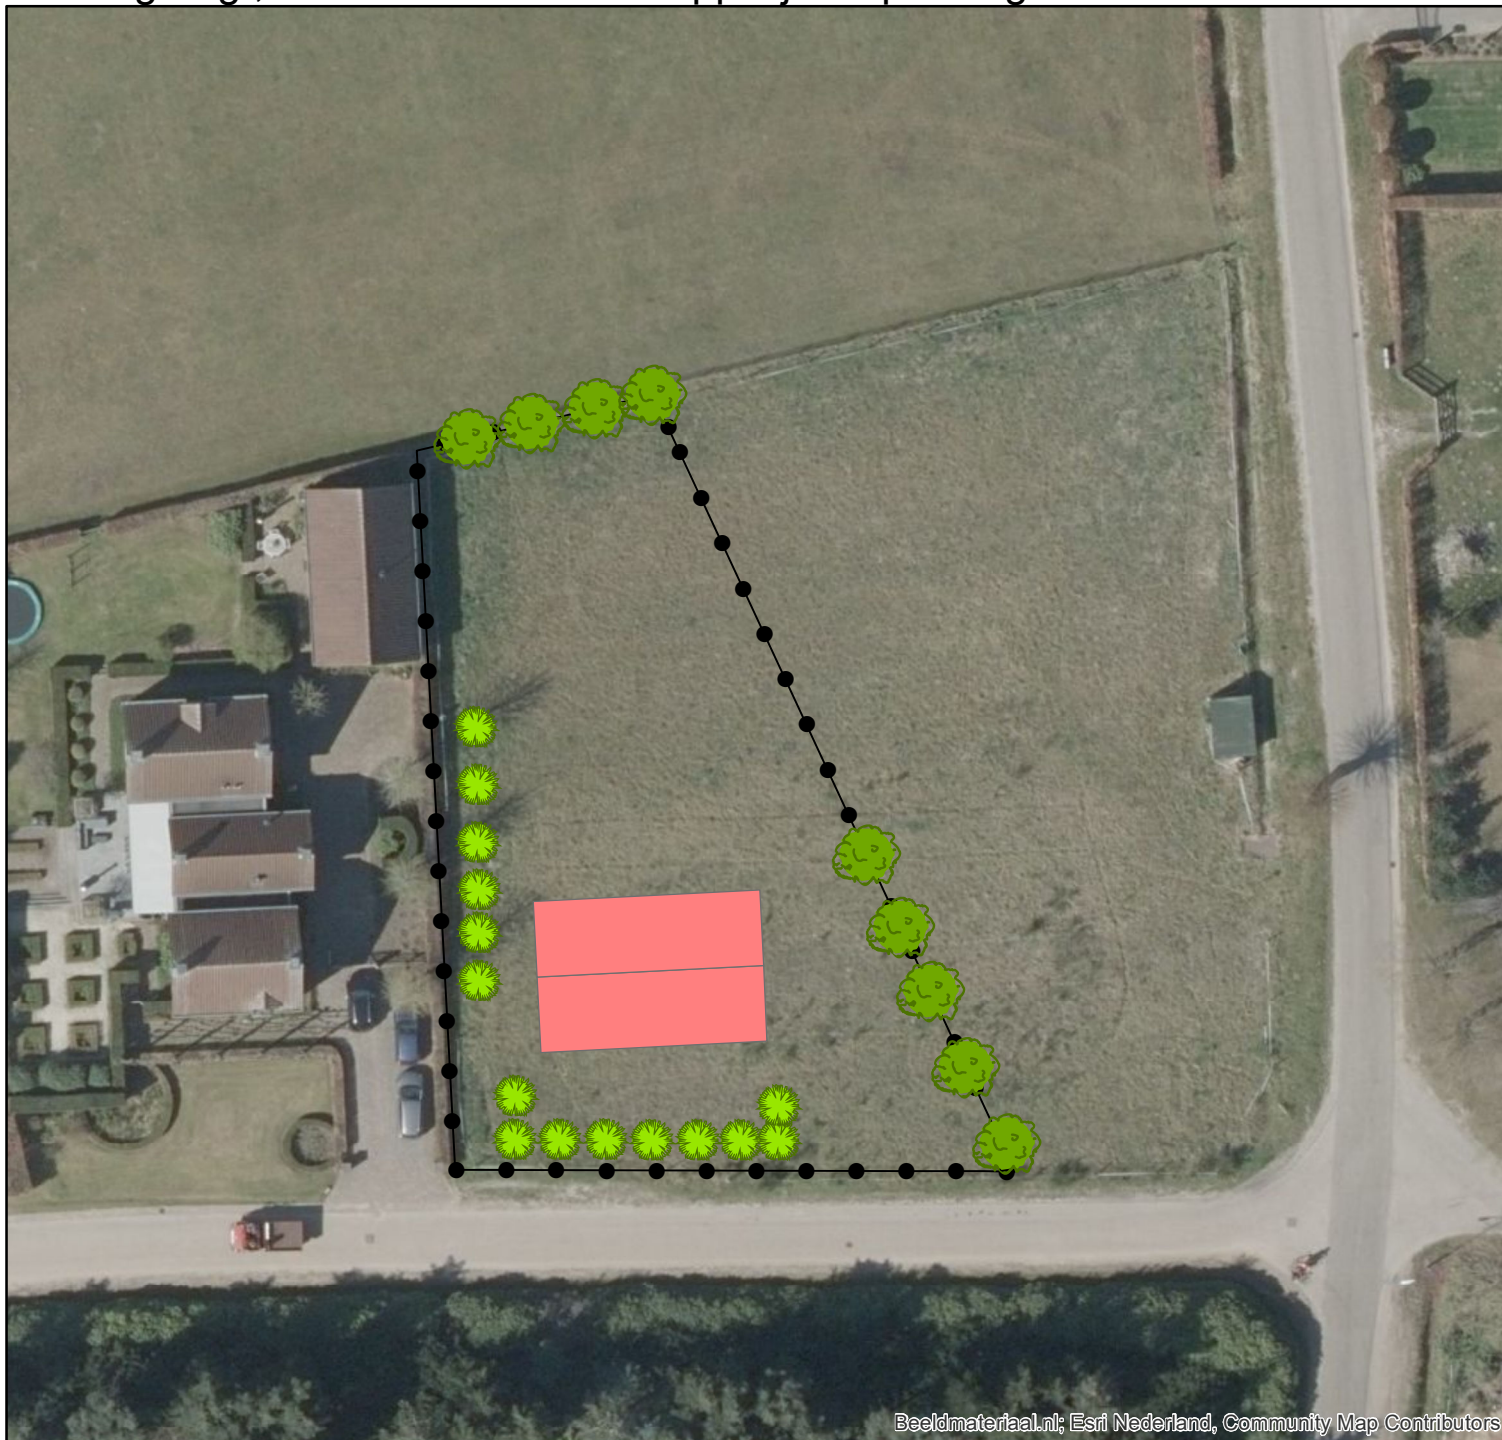

# Bosweg ong., Riethoven - Landschappelijke inpassing

Beeldmateriaal.nl; Esri Nederland, Community Map Contributors

## Legenda

-  Plangebied
-  1. Bomenrij
-  2. Boom

## LANDSCHAPSELEMENTEN EN PLANTKEUZE

**1. Bomenrij**  
Sortiment: Haagbeuk, Beuk, Lindeboom  
Afstand tenminste 6 meter uit elkaar  
Plantmaat 10-12

**2. Boom**  
Sortiment: Fruitbomen (appel, peer, pruim), Lindeboom  
Aan te planten als leiboom/solitaire bomen  
5-6 meter uit elkaar aan de westzijde  
Plantmaat 6-10