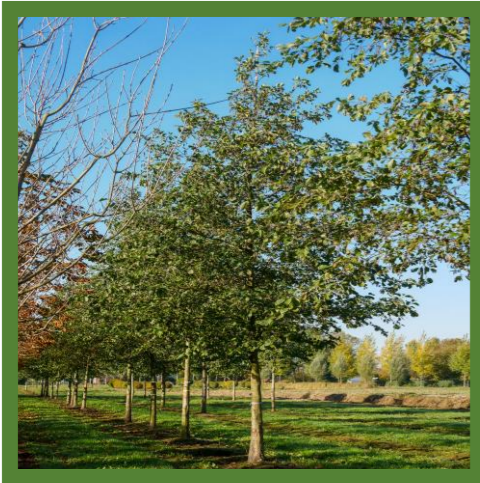

# Beplanting Stroombaan 1 – bomen en hagen

**Alnus glutinosa**

Gewone els

**Fagus sylvatica**

Gewone beuk

**Ulmus glabra**

Iep

**Malus d. 'Elstar'**

Veldesdoorn

**Carpinus betulus**

Gewone haagbeuk

**Crataegus monogyna**

Eenstijlige meidoorn

**Crataegus laevigata**

Tweestijlige meidoorn