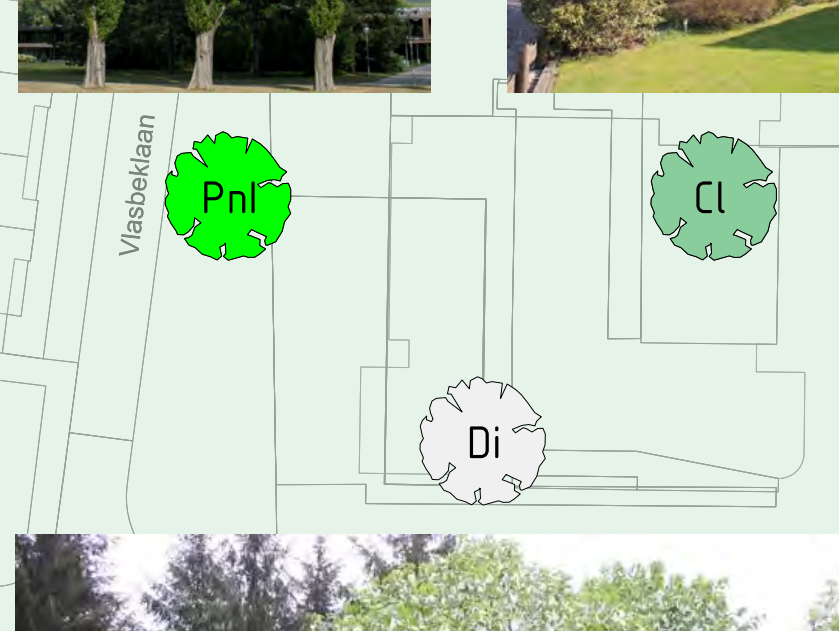

Groenplan Vijverberg

Natuurvriendelijke oevers

Sierheesters

Legenda

- | | | | |
|--|--|--|---|
| | Bestaande boom | | Walnoot (Juglans regia 'Buccaneer') |
| | Grove den (Pinus sylvestris) | | Beverboom (Magnolia soulangeana) |
| | Sierappel (malus 'Evereste') | | Boom hazelaar (Corylus colurna) |
| | Rode esdoorn (Acer rubrum) | | Amberboom (Liquidambar styraciflua 'Lane Roberts') |
| | Tupeloboom (Nyssa sylvatica) | | Tamme kastanje (Castanea sativa) |
| | Treurwilg (Salix sepulcralis 'Chrysocoma') | | Sierkers (Prunus serrulata 'Sunset Boulevard') |
| | Sierpruim (Prunus cerasifera 'Nigra') | | Italiaans populier (Populus nigra 'Italica') |
| | Anna Paulownia boom (Tomentosa) | | Blauwe ceder (Cedras libani 'Glauca') |
| | Moerascypres (Taxodium distichum) | | Valse Christusdoorn (Gleditsia triacanthos 'Skyline') |
| | Amerikaanse rode eik (Quercus rubra 'Aurea') | | Vaantjesboom (Davidia involucrata 'Vilmoriniana') |
| | Chinese vleugelnoot (Pterocarya stenoptera) | | Japanse notenboom (Ginkgo biloba) |
| | Mammoetboom (Sequoiandendron giganteum) | | Sierheesters |