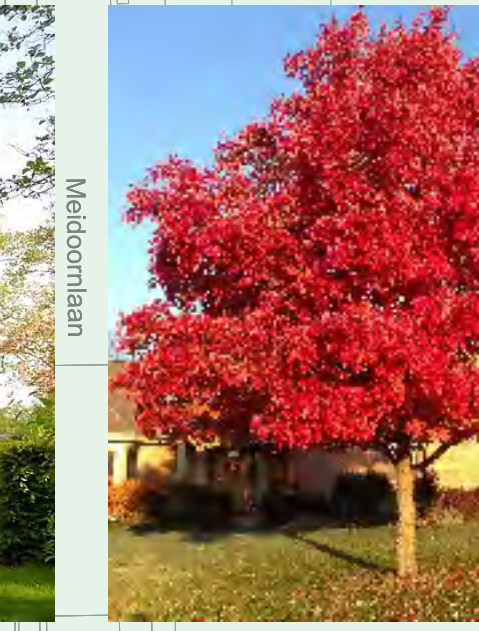

Groenplan Vijverberg

Natuurvriendelijke oevers

Sierheesters

Legenda

- | | | | |
|--|--|--|---|
| | Bestaande boom | | Walnoot (Juglans regia 'Buccaneer') |
| | Grove den (Pinus sylvestris) | | Beverboom (Magnolia soulangeana) |
| | Sierappel (malus 'Evereste') | | Boom hazelaar (Corylus colurna) |
| | Rode esdoorn (Acer rubrum) | | Amberboom (Liquidambar styraciflua 'Lane Roberts') |
| | Tupeloboom (Nyssa sylvatica) | | Tamme kastanje (Castanea sativa) |
| | Treurwilg (Salix sepulcralis 'Chrysocoma') | | Sierkers (Prunus serrulata 'Sunset Boulevard') |
| | Sierpruim (Prunus cerasifera 'Nigra') | | Italiaans populier (Populus nigra 'Italica') |
| | Anna Paulownia boom (Tomentosa) | | Blauwe ceder (Cedras libani 'Glauca') |
| | Moerascypres (Taxodium distichum) | | Valse Christusdoorn (Gleditsia triacanthos 'Skyline') |
| | Amerikaanse rode eik (Quercus rubra 'Aurea') | | Vaantjesboom (Davidia involucrata 'Vilmoriniana') |
| | Chinese vleugelnoot (Pterocarya stenoptera) | | Japanse notenboom (Ginkgo biloba) |
| | Mammoetboom (Sequoiandendron giganteum) | | Sierheesters |