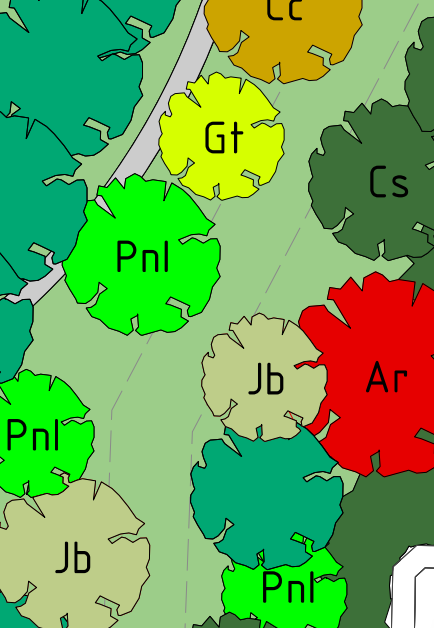

Groenplan Vijverberg

Natuurvriendelijke oevers

Sierheesters

Legenda

- | | | | |
|--|--|--|---|
| | Bestaande boom | | Walnoot (Juglans regia 'Buccaneer') |
| | Grove den (Pinus sylvestris) | | Beverboom (Magnolia soulangeana) |
| | Sierappel (malus 'Evereste') | | Boom hazelaar (Corylus colurna) |
| | Rode esdoorn (Acer rubrum) | | Amberboom (Liquidambar styraciflua 'Lane Roberts') |
| | Tupeloboom (Nyssa sylvatica) | | Tamme kastanje (Castanea sativa) |
| | Treurwilg (Salix sepulcralis 'Chrysocoma') | | Sierkers (Prunus serrulata 'Sunset Boulevard') |
| | Sierpruim (Prunus cerasifera 'Nigra') | | Italiaans populier (Populus nigra 'Italica') |
| | Anna Paulownia boom (Tomentosa) | | Blauwe ceder (Cedras libani 'Glauca') |
| | Moerascypres (Taxodium distichum) | | Valse Christusdoorn (Gleditsia triacanthos 'Skyline') |
| | Amerikaanse rode eik (Quercus rubra 'Aurea') | | Vaantjesboom (Davidia involucrata 'Vilmoriniana') |
| | Chinese vleugelnoot (Pterocarya stenoptera) | | Japanse notenboom (Ginkgo biloba) |
| | Mammoetboom (Sequoiandendron giganteum) | | Sierheesters |