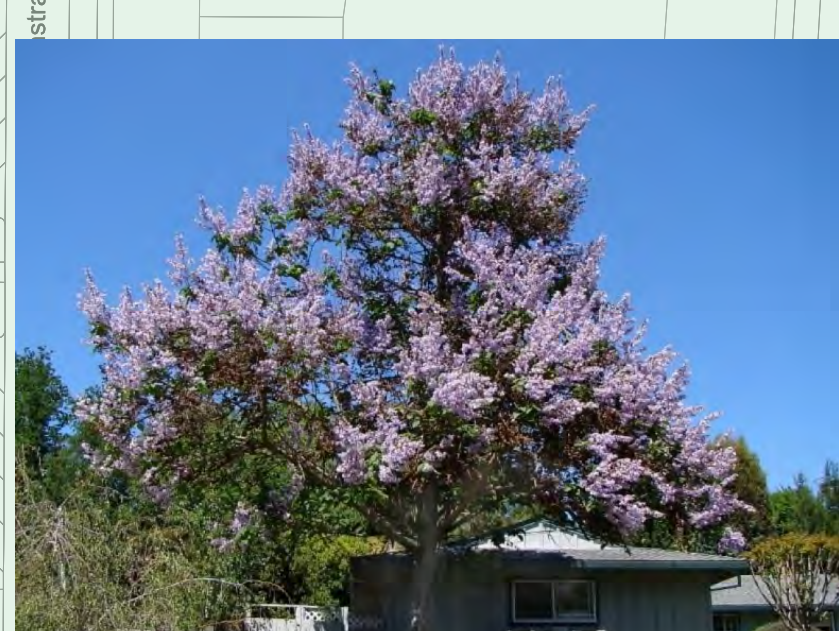

Groenplan Vijverberg

Natuurvriendelijke oevers

Sierheesters

Legenda

- | | | | |
|--|--|--|---|
| | Bestaande boom | | Walnoot (Juglans regia 'Buccaneer') |
| | Grove den (Pinus sylvestris) | | Beverboom (Magnolia soulangeana) |
| | Sierappel (malus 'Evereste') | | Boom hazelaar (Corylus colurna) |
| | Rode esdoorn (Acer rubrum) | | Amberboom (Liquidambar styraciflua 'Lane Roberts') |
| | Tupeloboom (Nyssa sylvatica) | | Tamme kastanje (Castanea sativa) |
| | Treurwilg (Salix sepulcralis 'Chrysocoma') | | Sierkers (Prunus serrulata 'Sunset Boulevard') |
| | Sierpruim (Prunus cerasifera 'Nigra') | | Italiaans populier (Populus nigra 'Italica') |
| | Anna Paulownia boom (Tomentosa) | | Blauwe ceder (Cedras libani 'Glauca') |
| | Moerascypres (Taxodium distichum) | | Valse Christusdoorn (Gleditsia triacanthos 'Skyline') |
| | Amerikaanse rode eik (Quercus rubra 'Aurea') | | Vaantjesboom (Davidia involucrata 'Vilmoriniana') |
| | Chinese vleugelnoot (Pterocarya stenoptera) | | Japanse notenboom (Ginkgo biloba) |
| | Mammoetboom (Sequoiandendron giganteum) | | Sierheesters |