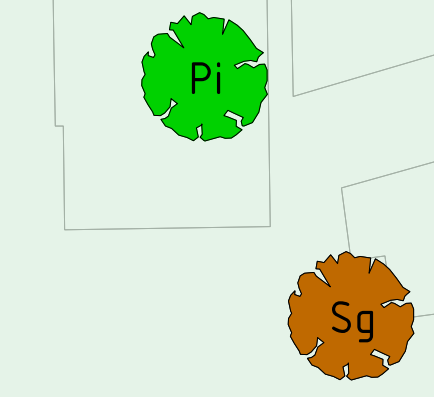

Groenplan Vijverberg

Natuurvriendelijke oevers

Sierheesters

Legenda

- | | | | |
|--|--|--|---|
| | Bestaande boom | | Walnoot (Juglans regia 'Buccaneer') |
| | Grove den (Pinus sylvestris) | | Beverboom (Magnolia soulangeana) |
| | Sierappel (malus 'Evereste') | | Boom hazelaar (Corylus colurna) |
| | Rode esdoorn (Acer rubrum) | | Amberboom (Liquidambar styraciflua 'Lane Roberts') |
| | Tupeloboom (Nyssa sylvatica) | | Tamme kastanje (Castanea sativa) |
| | Treurwilg (Salix sepulcralis 'Chrysocoma') | | Sierkers (Prunus serrulata 'Sunset Boulevard') |
| | Sierpruim (Prunus cerasifera 'Nigra') | | Italiaans populier (Populus nigra 'Italica') |
| | Anna Paulownia boom (Tomentosa) | | Blauwe ceder (Cedras libani 'Glauca') |
| | Moerascypres (Taxodium distichum) | | Valse Christusdoorn (Gleditsia triacanthos 'Skyline') |
| | Amerikaanse rode eik (Quercus rubra 'Aurea') | | Vaantjesboom (Davidia involucrata 'Vilmoriniana') |
| | Chinese vleugelnoot (Pterocarya stenoptera) | | Japanse notenboom (Ginkgo biloba) |
| | Mammoetboom (Sequoiandendron giganteum) | | Sierheesters |