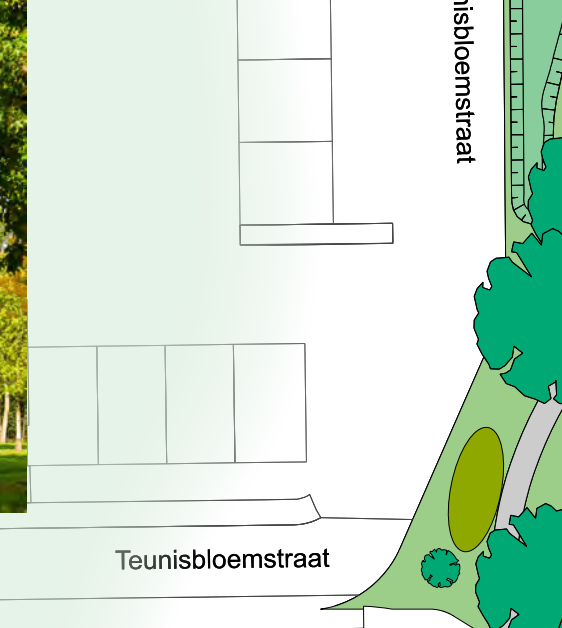

Groenplan Vijverberg

Natuurvriendelijke oevers

Sierheesters

Legenda

- | | | | |
|--|--|--|---|
| | Bestaande boom | | Walnoot (Juglans regia 'Buccaneer') |
| | Grove den (Pinus sylvestris) | | Beverboom (Magnolia soulangeana) |
| | Sierappel (malus 'Evereste') | | Boom hazelaar (Corylus colurna) |
| | Rode esdoorn (Acer rubrum) | | Amberboom (Liquidambar styraciflua 'Lane Roberts') |
| | Tupeloboom (Nyssa sylvatica) | | Tamme kastanje (Castanea sativa) |
| | Treurwilg (Salix sepulcralis 'Chrysocoma') | | Sierkers (Prunus serrulata 'Sunset Boulevard') |
| | Sierpruim (Prunus cerasifera 'Nigra') | | Italiaans populier (Populus nigra 'Italica') |
| | Anna Paulownia boom (Tomentosa) | | Blauwe ceder (Cedras libani 'Glauca') |
| | Moerascypres (Taxodium distichum) | | Valse Christusdoorn (Gleditsia triacanthos 'Skyline') |
| | Amerikaanse rode eik (Quercus rubra 'Aurea') | | Vaantjesboom (Davidia involucrata 'Vilmoriniana') |
| | Chinese vleugelnoot (Pterocarya stenoptera) | | Japanse notenboom (Ginkgo biloba) |
| | Mammoetboom (Sequoiandendron giganteum) | | Sierheesters |