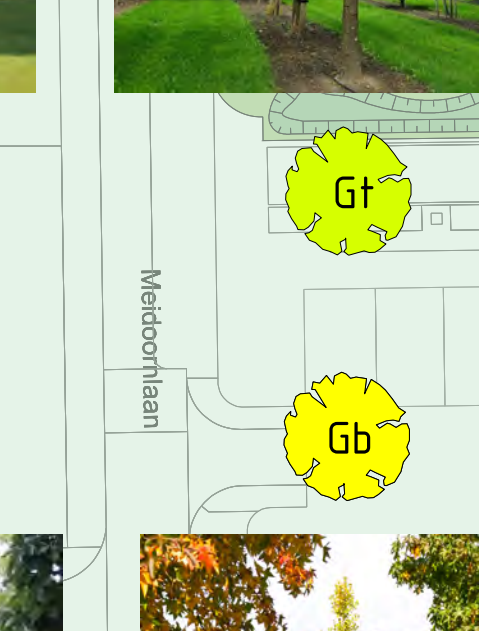

Groenplan Vijverberg

Natuurvriendelijke oevers

Sierheesters

Legenda

- | | | | |
|--|--|--|---|
| | Bestaande boom | | Walnoot (Juglans regia 'Buccaneer') |
| | Grove den (Pinus sylvestris) | | Beverboom (Magnolia soulangeana) |
| | Sierappel (malus 'Evereste') | | Boom hazelaar (Corylus colurna) |
| | Rode esdoorn (Acer rubrum) | | Amberboom (Liquidambar styraciflua 'Lane Roberts') |
| | Tupeloboom (Nyssa sylvatica) | | Tamme kastanje (Castanea sativa) |
| | Treurwilg (Salix sepulcralis 'Chrysocoma') | | Sierkers (Prunus serrulata 'Sunset Boulevard') |
| | Sierpruim (Prunus cerasifera 'Nigra') | | Italiaans populier (Populus nigra 'Italica') |
| | Anna Paulownia boom (Tomentosa) | | Blauwe ceder (Cedras libani 'Glauca') |
| | Moerascypres (Taxodium distichum) | | Valse Christusdoorn (Gleditsia triacanthos 'Skyline') |
| | Amerikaanse rode eik (Quercus rubra 'Aurea') | | Vaantjesboom (Davidia involucrata 'Vilmoriniana') |
| | Chinese vleugelnoot (Pterocarya stenoptera) | | Japanse notenboom (Ginkgo biloba) |
| | Mammoetboom (Sequoiandendron giganteum) | | Sierheesters |