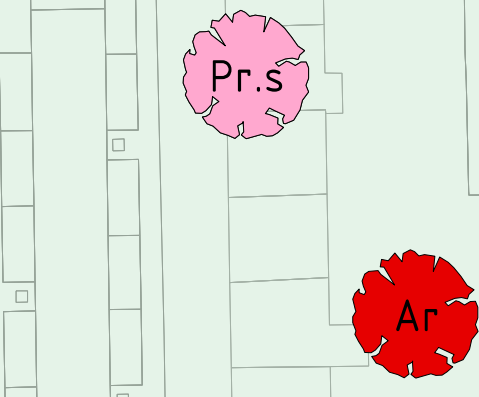

Groenplan Vijverberg

Natuurvriendelijke oevers

Sierheesters

Legenda

- | | | | |
|--|--|--|---|
| | Bestaande boom | | Walnoot (Juglans regia 'Buccaneer') |
| | Grove den (Pinus sylvestris) | | Beverboom (Magnolia soulangeana) |
| | Sierappel (malus 'Evereste') | | Boom hazelaar (Corylus colurna) |
| | Rode esdoorn (Acer rubrum) | | Amberboom (Liquidambar styraciflua 'Lane Roberts') |
| | Tupeloboom (Nyssa sylvatica) | | Tamme kastanje (Castanea sativa) |
| | Treurwilg (Salix sepulcralis 'Chrysocoma') | | Sierkers (Prunus serrulata 'Sunset Boulevard') |
| | Sierpruim (Prunus cerasifera 'Nigra') | | Italiaans populier (Populus nigra 'Italica') |
| | Anna Paulownia boom (Tomentosa) | | Blauwe ceder (Cedras libani 'Glauca') |
| | Moerascypres (Taxodium distichum) | | Valse Christusdoorn (Gleditsia triacanthos 'Skyline') |
| | Amerikaanse rode eik (Quercus rubra 'Aurea') | | Vaantjesboom (Davidia involucrata 'Vilmoriniana') |
| | Chinese vleugelnoot (Pterocarya stenoptera) | | Japanse notenboom (Ginkgo biloba) |
| | Mammoetboom (Sequoiandendron giganteum) | | Sierheesters |