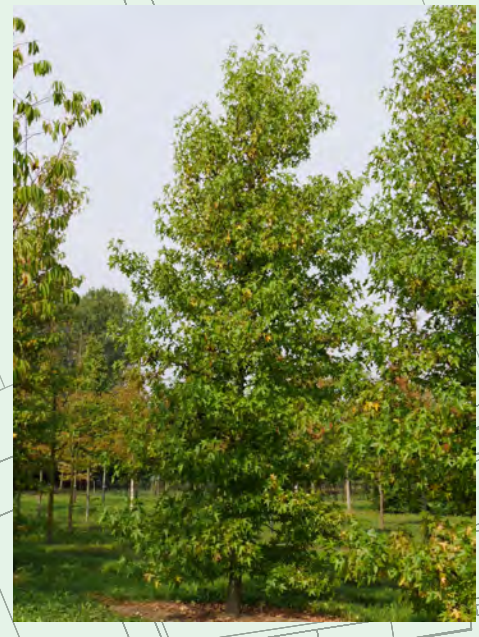

Groenplan Vijverberg

Natuurvriendelijke oevers

Sierheesters

Legenda

- | | | | |
|--|--|--|---|
| | Bestaande boom | | Walnoot (Juglans regia 'Buccaneer') |
| | Grove den (Pinus sylvestris) | | Beverboom (Magnolia soulangeana) |
| | Sierappel (malus 'Evereste') | | Boom hazelaar (Corylus colurna) |
| | Rode esdoorn (Acer rubrum) | | Amberboom (Liquidambar styraciflua 'Lane Roberts') |
| | Tupeloboom (Nyssa sylvatica) | | Tamme kastanje (Castanea sativa) |
| | Treurwilg (Salix sepulcralis 'Chrysocoma') | | Sierkers (Prunus serrulata 'Sunset Boulevard') |
| | Sierpruim (Prunus cerasifera 'Nigra') | | Italiaans populier (Populus nigra 'Italica') |
| | Anna Paulownia boom (Tomentosa) | | Blauwe ceder (Cedras libani 'Glauca') |
| | Moerascypres (Taxodium distichum) | | Valse Christusdoorn (Gleditsia triacanthos 'Skyline') |
| | Amerikaanse rode eik (Quercus rubra 'Aurea') | | Vaantjesboom (Davidia involucrata 'Vilmoriniana') |
| | Chinese vleugelnoot (Pterocarya stenoptera) | | Japanse notenboom (Ginkgo biloba) |
| | Mammoetboom (Sequoiandendron giganteum) | | Sierheesters |