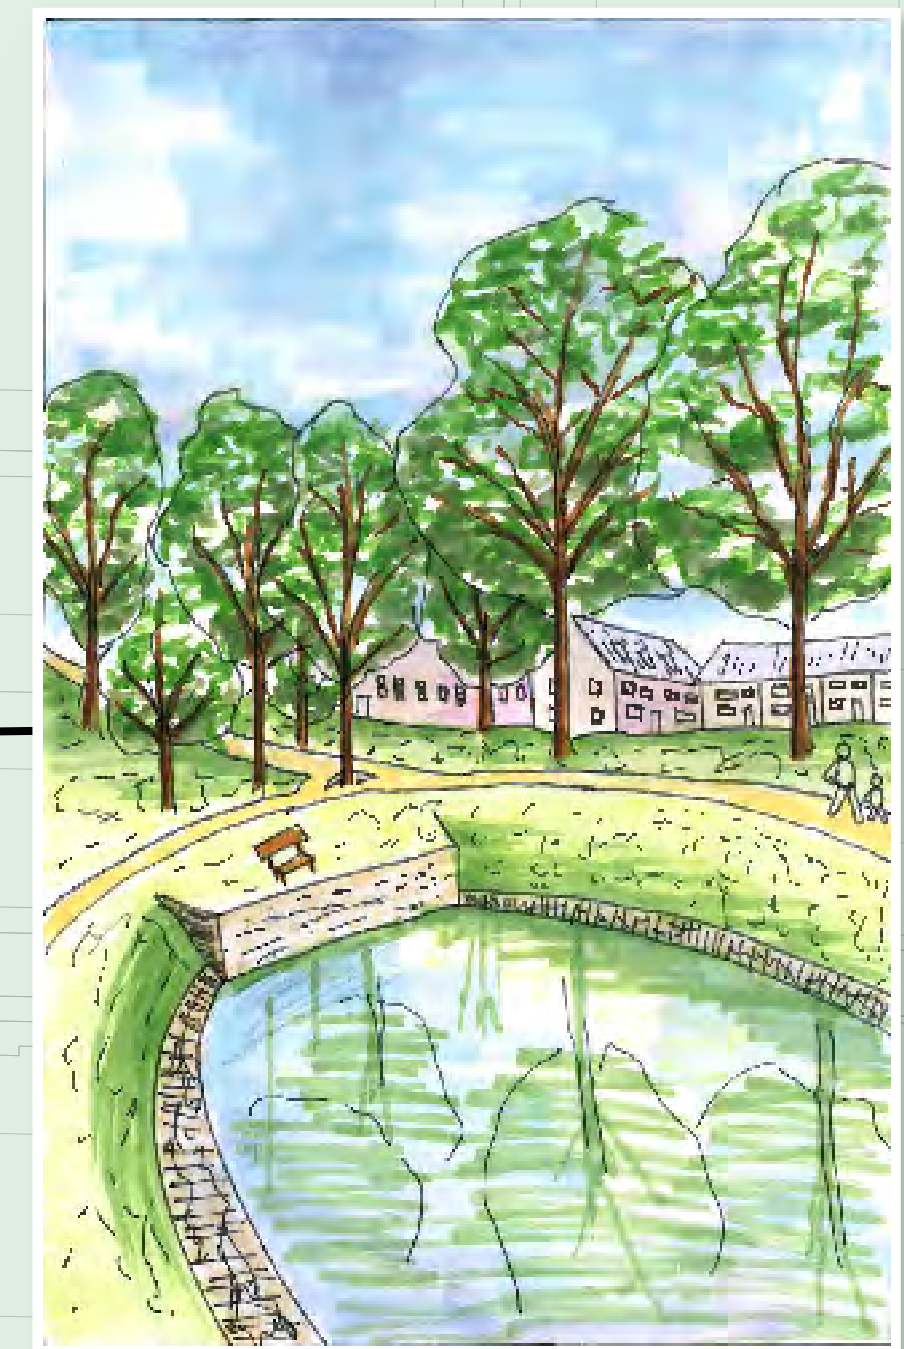

Voorlopig ontwerp Vijverberg - Zuid

Legenda

- Bestaande boom
- Nieuwe boom
- Natuurvriendelijke oevers
- Beschoeiing
- Riolering
- Openbaar groen
- Schelpenpad
- Water
- Prullenbakken
- Zitbank
- Speelapparaten
- Begin honden losloopegebied
- Einde honden losloopegebied
- Hondenpoep container
- Picknicktafel