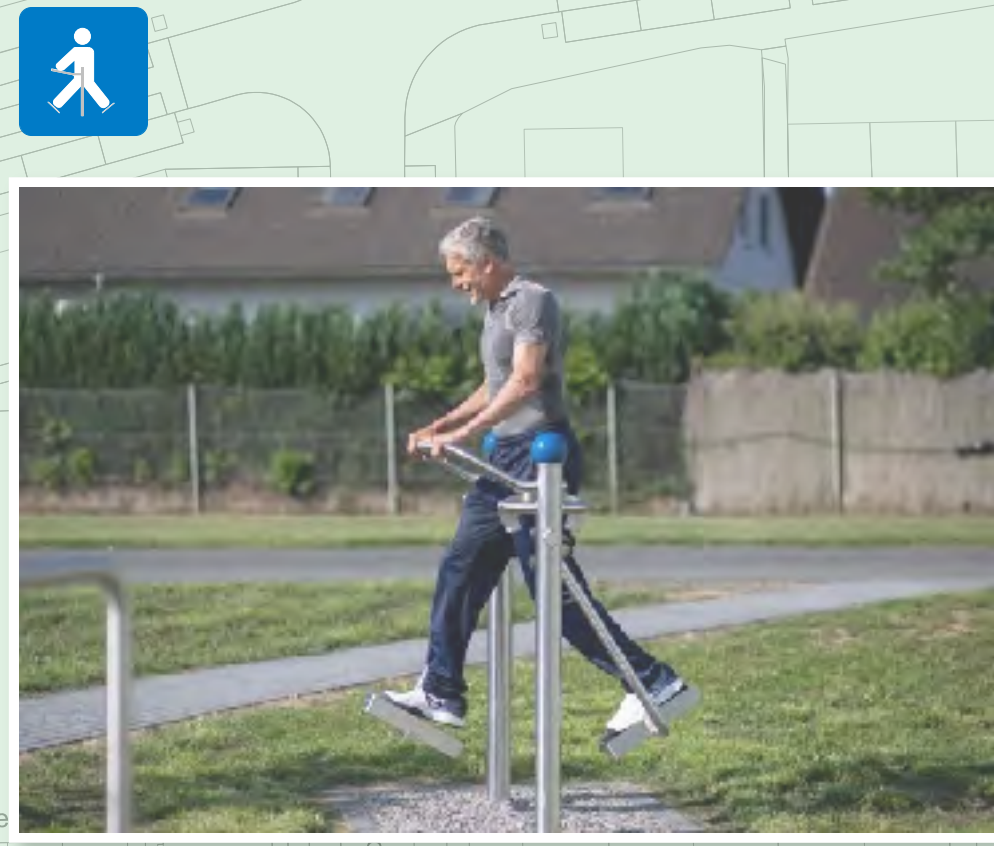

Voorlopig ontwerp Vijverberg - Zuid

Legenda

- Bestaande boom
- Nieuwe boom
- Natuurvriendelijke oevers
- Beschoeiing
- Riolering
- Openbaar groen
- Schelpenpad
- Water
- Prullenbakken
- Zitbank
- Speelapparaten
- Begin honden losloopegebied
- Einde honden losloopegebied
- Hondenpoep container
- Picknicktafel