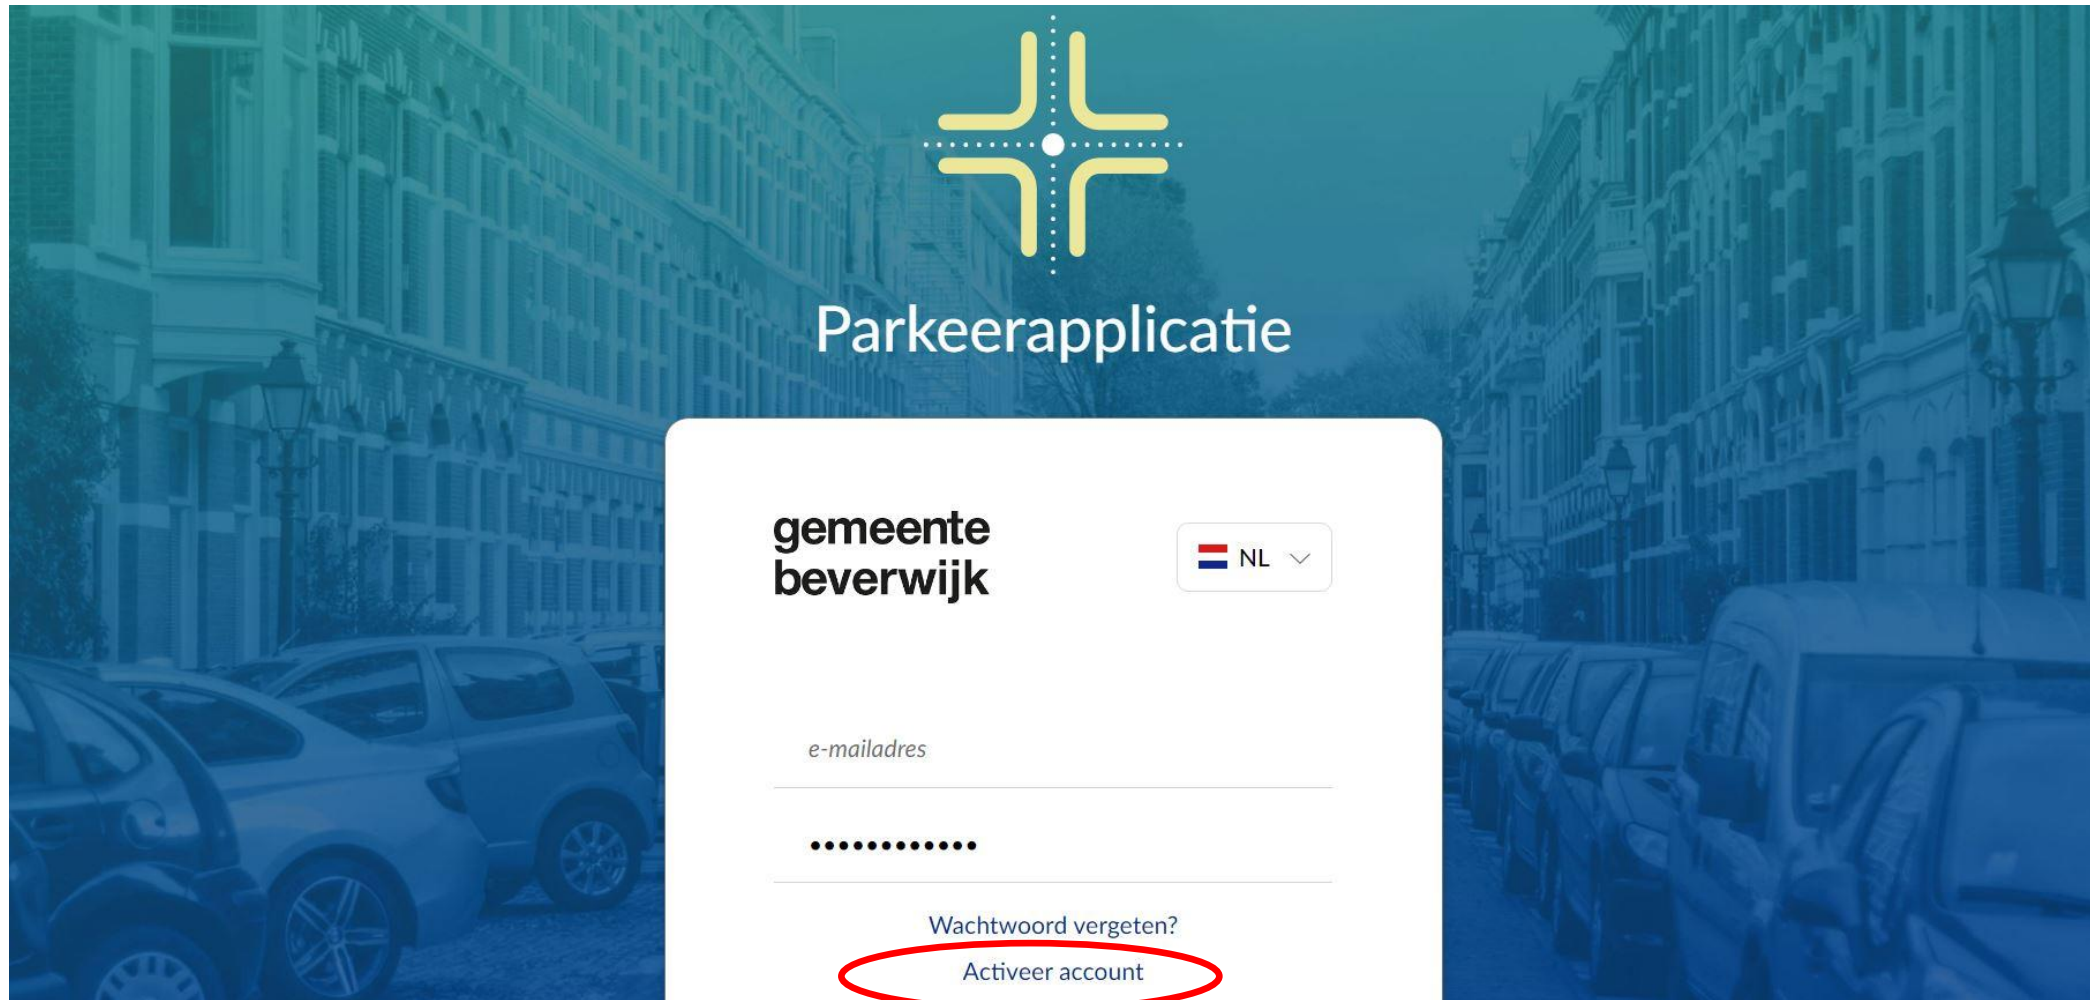

Eerst: account activeren