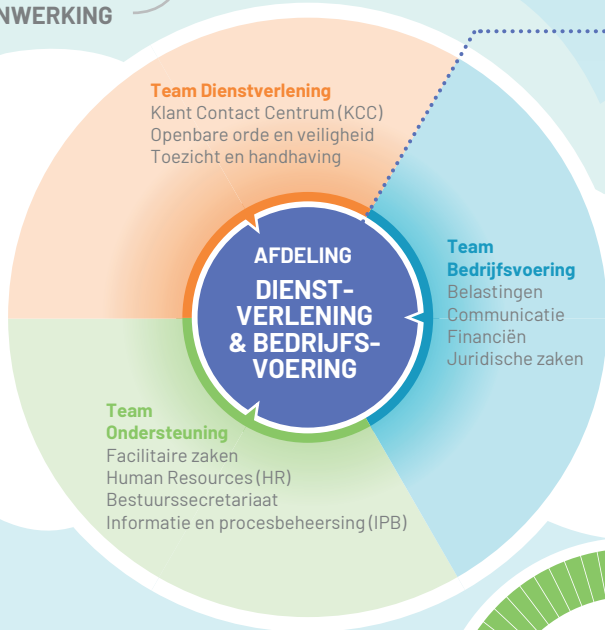

College  
van  
B&W

Gemeente-  
secretaris

MT

Staf

Bestuursadviseurs  
Concerncontroller

AANTAL LEEFTIJD

MEDEWERKERS

123