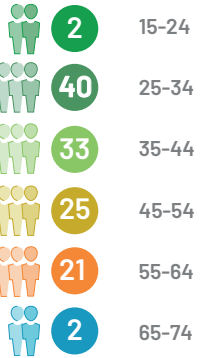

College  
van  
B&W

Gemeente-  
secretaris

MT

Staf

Bestuursadviseurs  
Concerncontroller

AANTAL LEEFTIJD

MEDEWERKERS

123

Exclusief het college van B&W en de griffie

81

VROUWEN

42

MANNEN