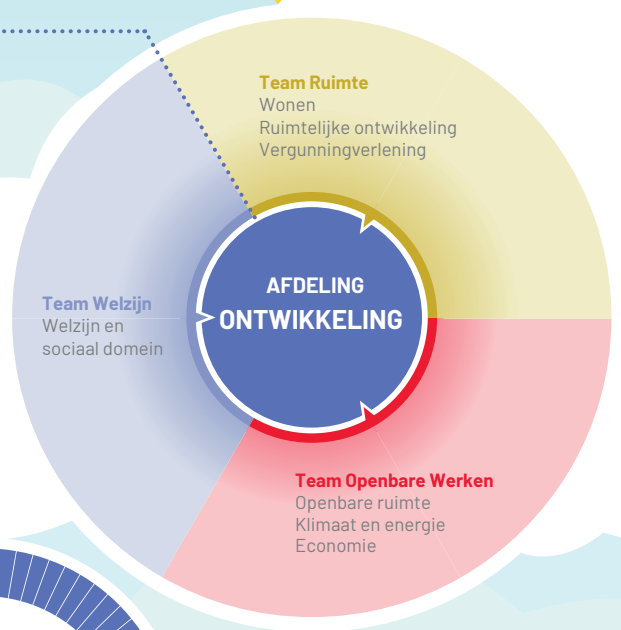

Trotspunten

ZELFSTANDIGHEID

VITALITEIT

INHOUD WERK

WERKPLEZIER

SAMENWERKING

Gemeente-  
raad

Griffie

College  
van  
B&W

Gemeente-  
secretaris

MT

Staf

Bestuursadviseurs  
Concerncontroller

AANTAL LEEFTIJD

MEDEWERKERS

123