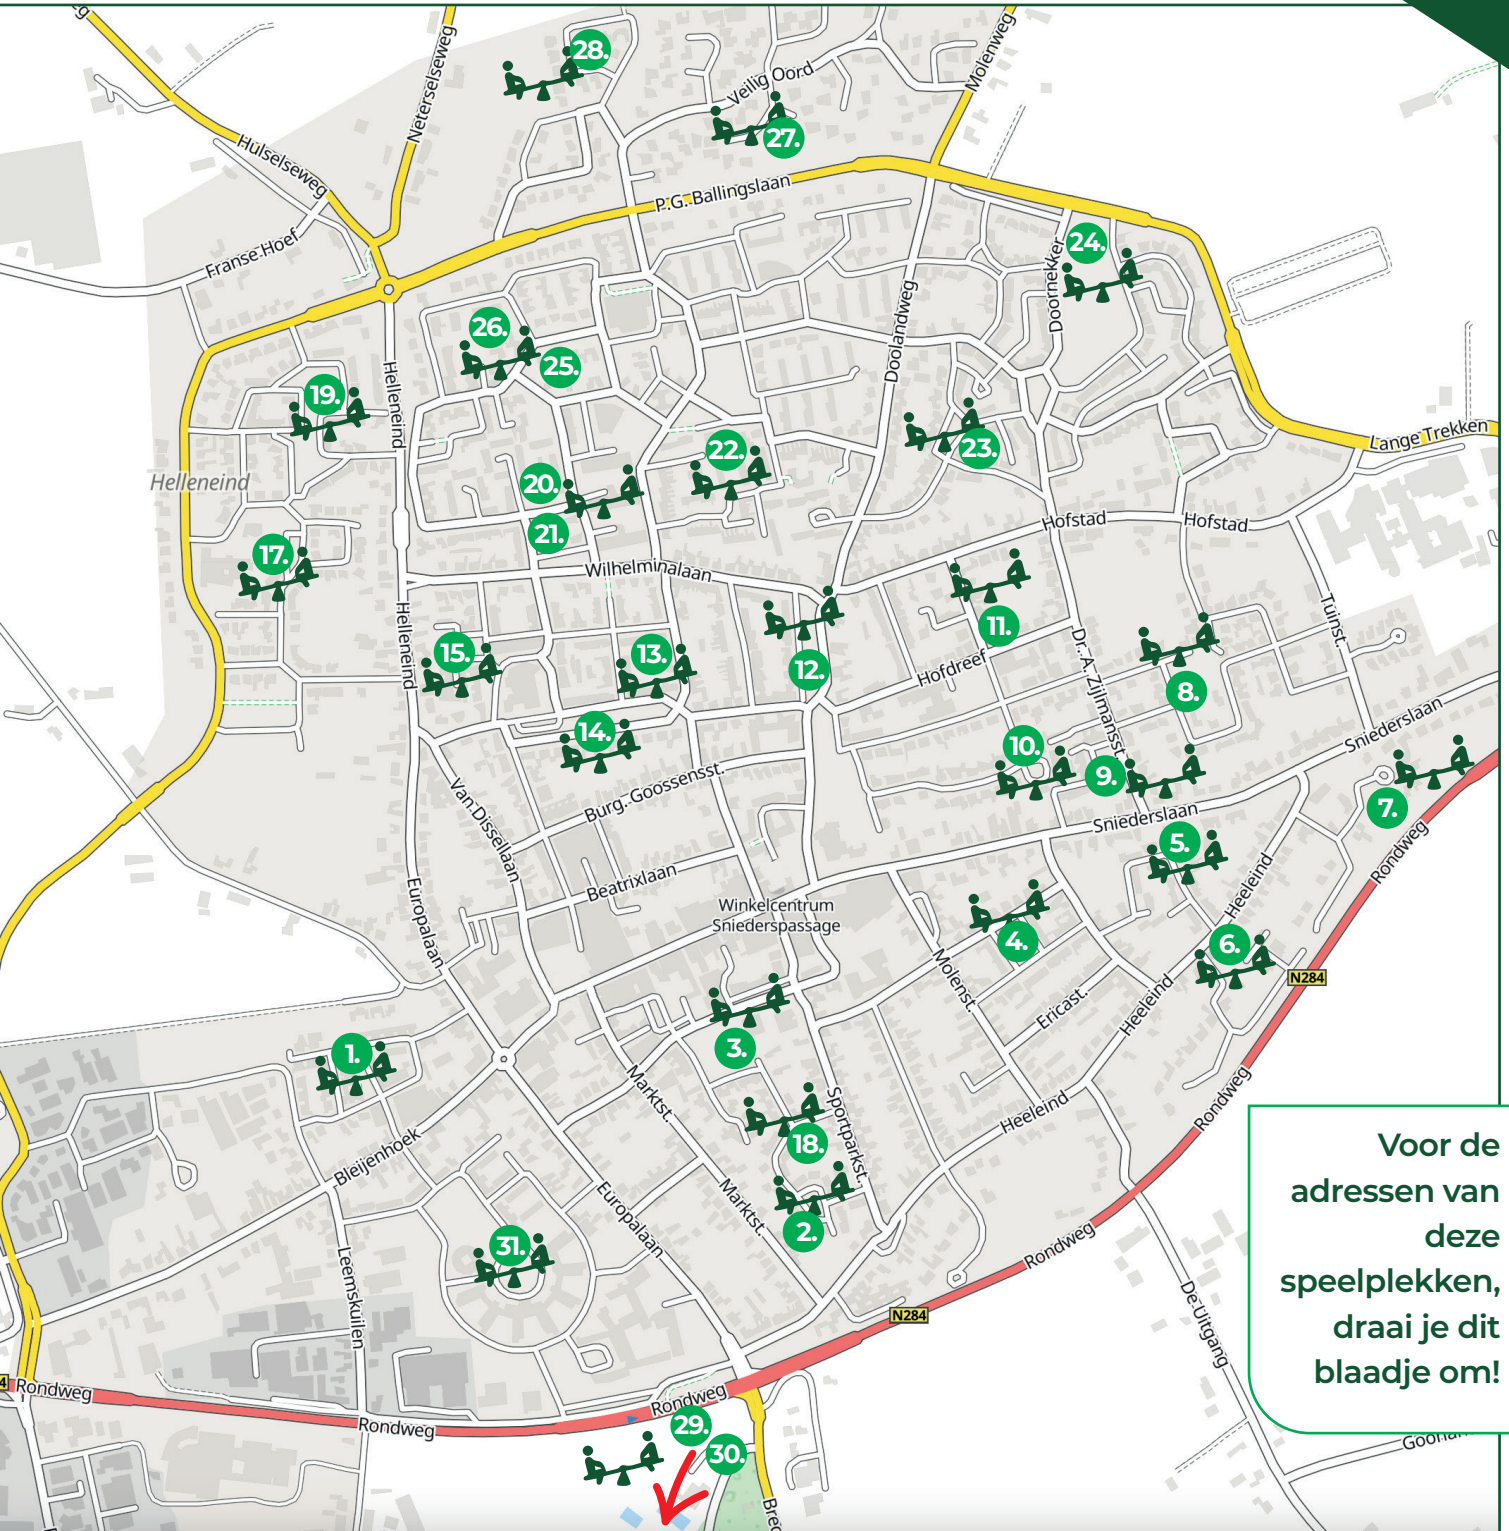

Speelplekken BLADEL

Voor de
adressen van
deze
speelplekken,
draai je dit
blaadje om!

De speelplekken vind je in de buurt van:

1. Laar 22
2. Koolbogt 36
3. Spieveld 20
4. Gagelplein 11
5. Jacob Meijerweg 2
6. Gaspeldoorn 1
7. Het Hofveld 8
8. Binnenweg 9
9. Dr. A Zijlmansstraat 8
10. Dr. Cramerstraat 30
11. Pius-X straat 1
("Rolschaatsbaan")
12. Julianaplein 27
13. Oranje Nassaulaan 16
(achter huizen)
14. Emmaplein 6
15. Willem Van Oranjelaan 48
16. Sint Janskruid 2
(Evenementen terrein "De Biezen")
17. Vogelwikke 41
18. Koolbogt 41
(achter huizen)
19. Valeriaan 1
20. Gerard Bruninglaan 3
21. Gerard Bruninglaan 24
22. Albrecht Rodenbachplein 38
23. De Rogter 23
24. Stokekker 67
"Doolland Park/veld"
25. Antoon Coolenlaan
(Felix Timmermanslaan 47)
26. Felix Timmermanslaan 16
27. Veilig Oord 22
28. Den Hof 13
29. Tipmast 48a
("Trimbaan 1,6 km")
30. Bossingel 5
Speelbos "t Slingerpedje"
31. Wielewaal 10 - "R.S.Z.K. terrein.

Gemeente Bladel