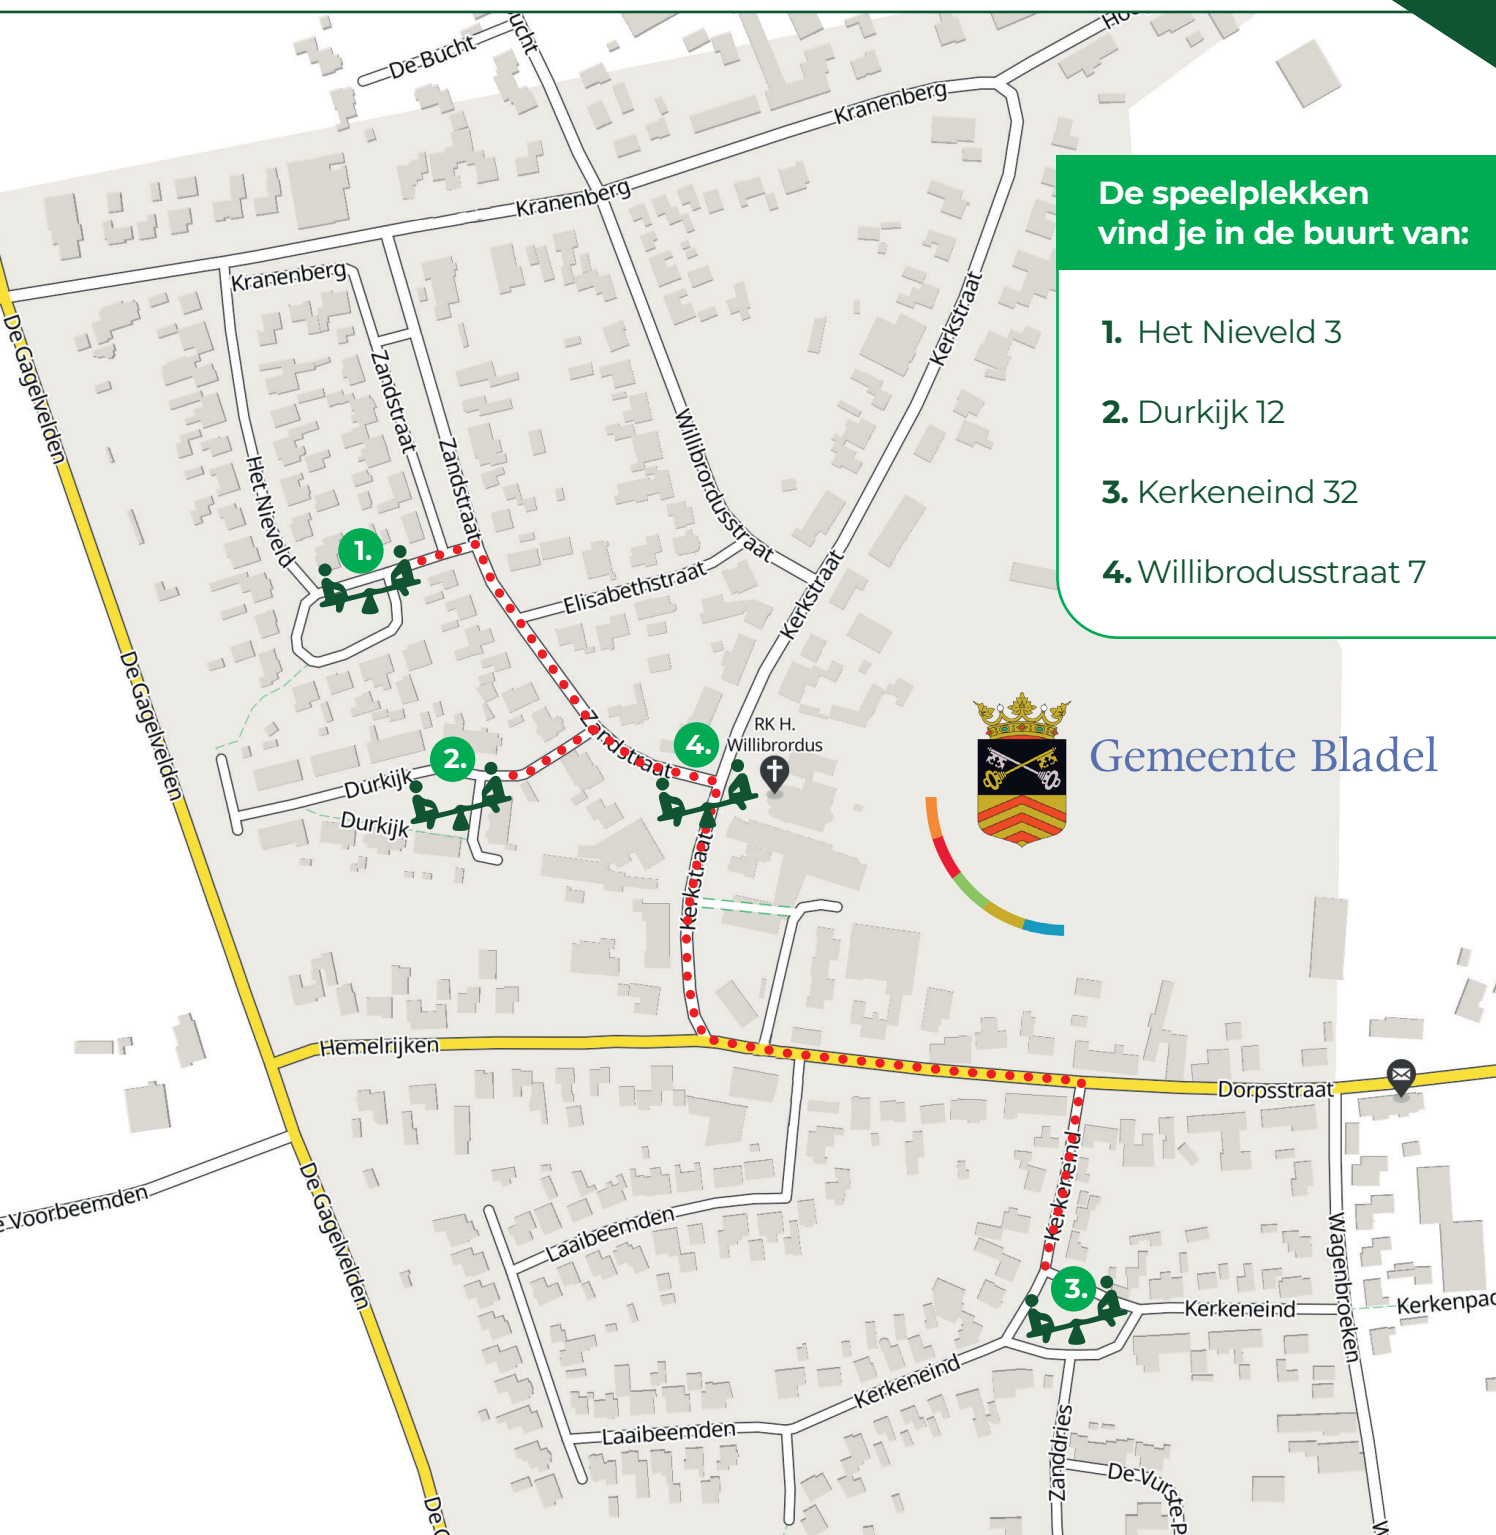

Speelplekken CASTEREN

WSZ

De speelplekken
vind je in de buurt van:

1. Het Nieveld 3
2. Durkijk 12
3. Kerkeneind 32
4. Willibrodusstraat 7

Gemeente Bladel