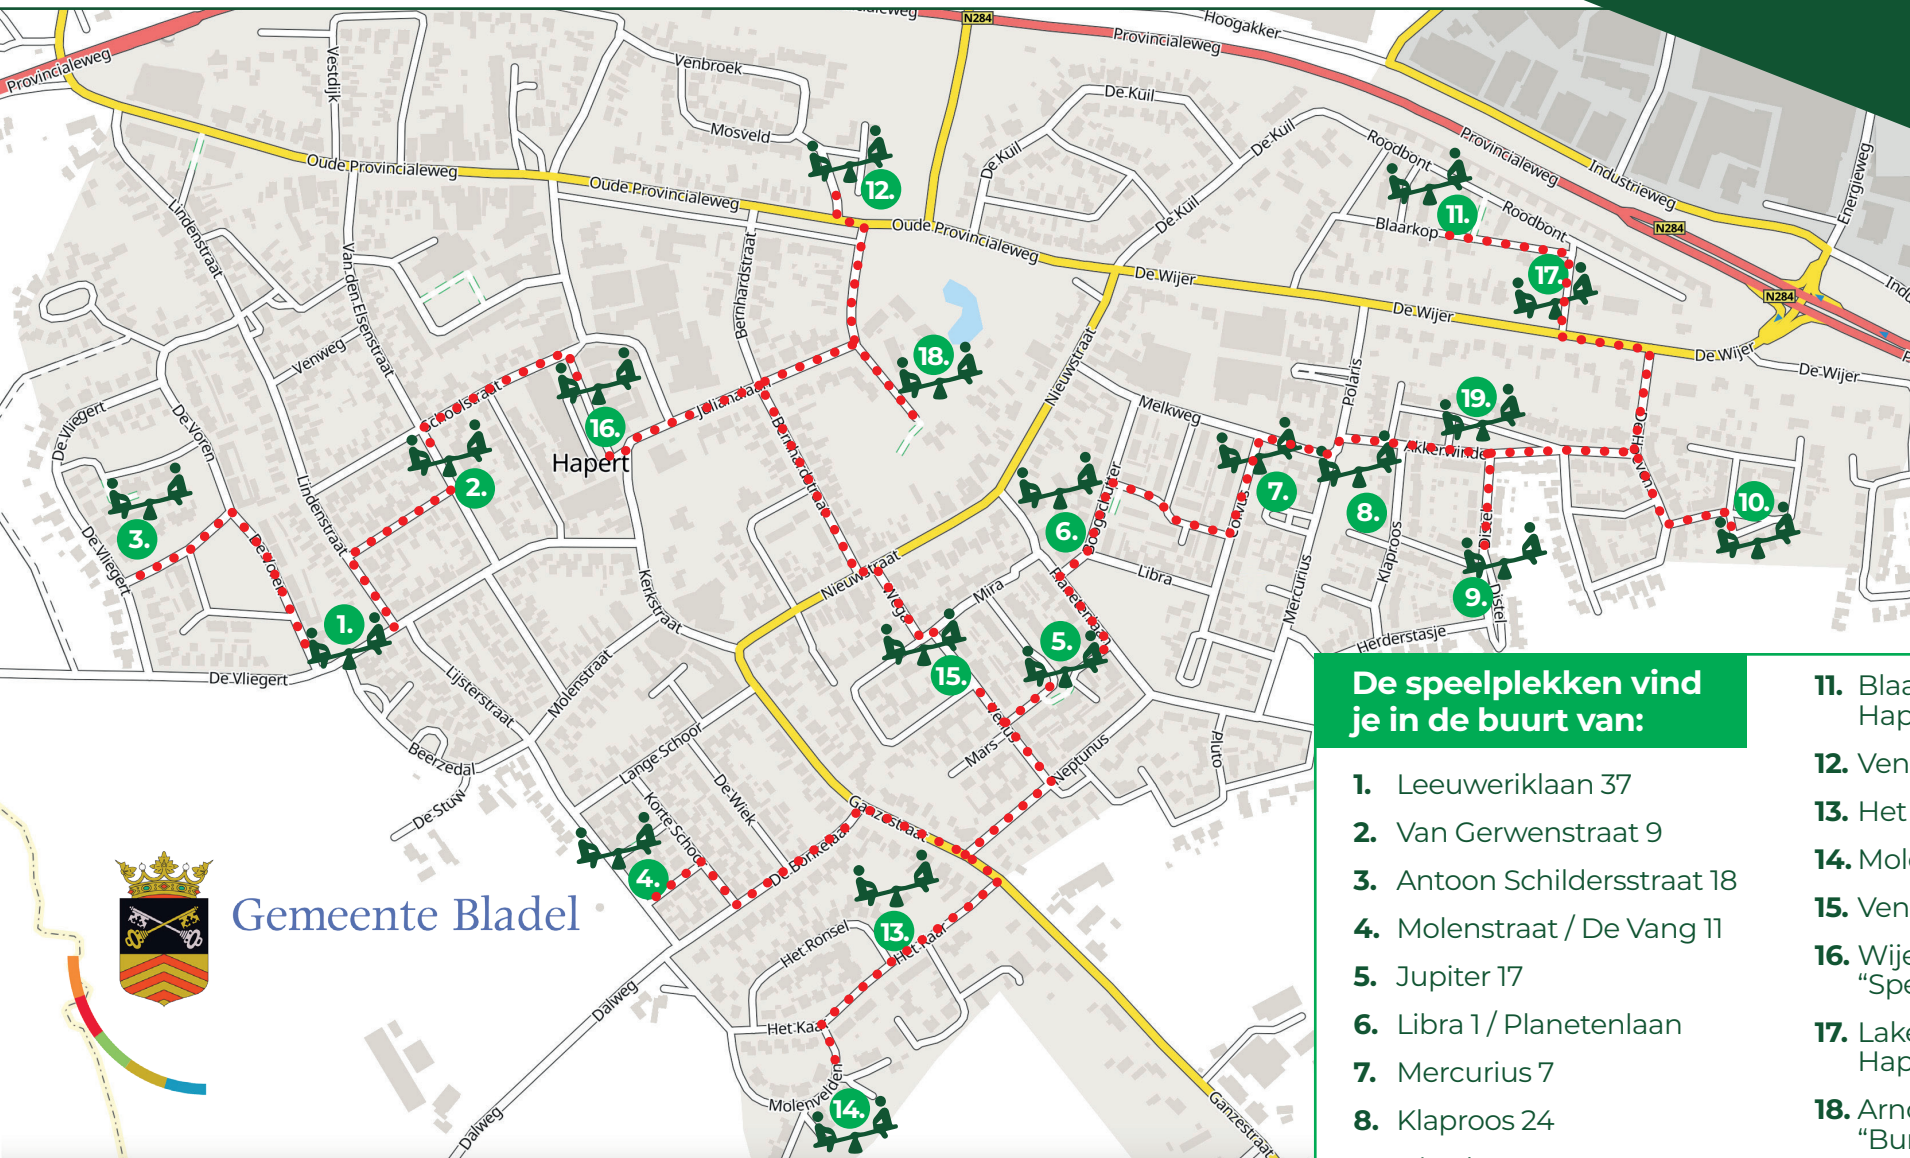

Speelplekken HAPERTE

De speelplekken vind je in de buurt van:

1. Leeuweriklaan 37
2. Van Gerwenstraat 9
3. Antoon Schildersstraat 18
4. Molenstraat / De Vang 11
5. Jupiter 17
6. Libra 1 / Planetenlaan
7. Mercurius 7
8. Klaproos 24
9. Distel 33
10. Hoefblad 10
11. Blaarkop 21, Hapertse Speelweide 2
12. Venbroek 2
13. Het Ronsel 1
14. Molenvelden 17
15. Venus 11
16. Wijereind 1 "Speeltuin Weijerpark"
17. Lakenvelder 48, Hapertse Speelweide 1
18. Arnold v. Rodenlaan 8 "Burg. Wouterspark"
19. Akkerwinde 51 "Speelweide"