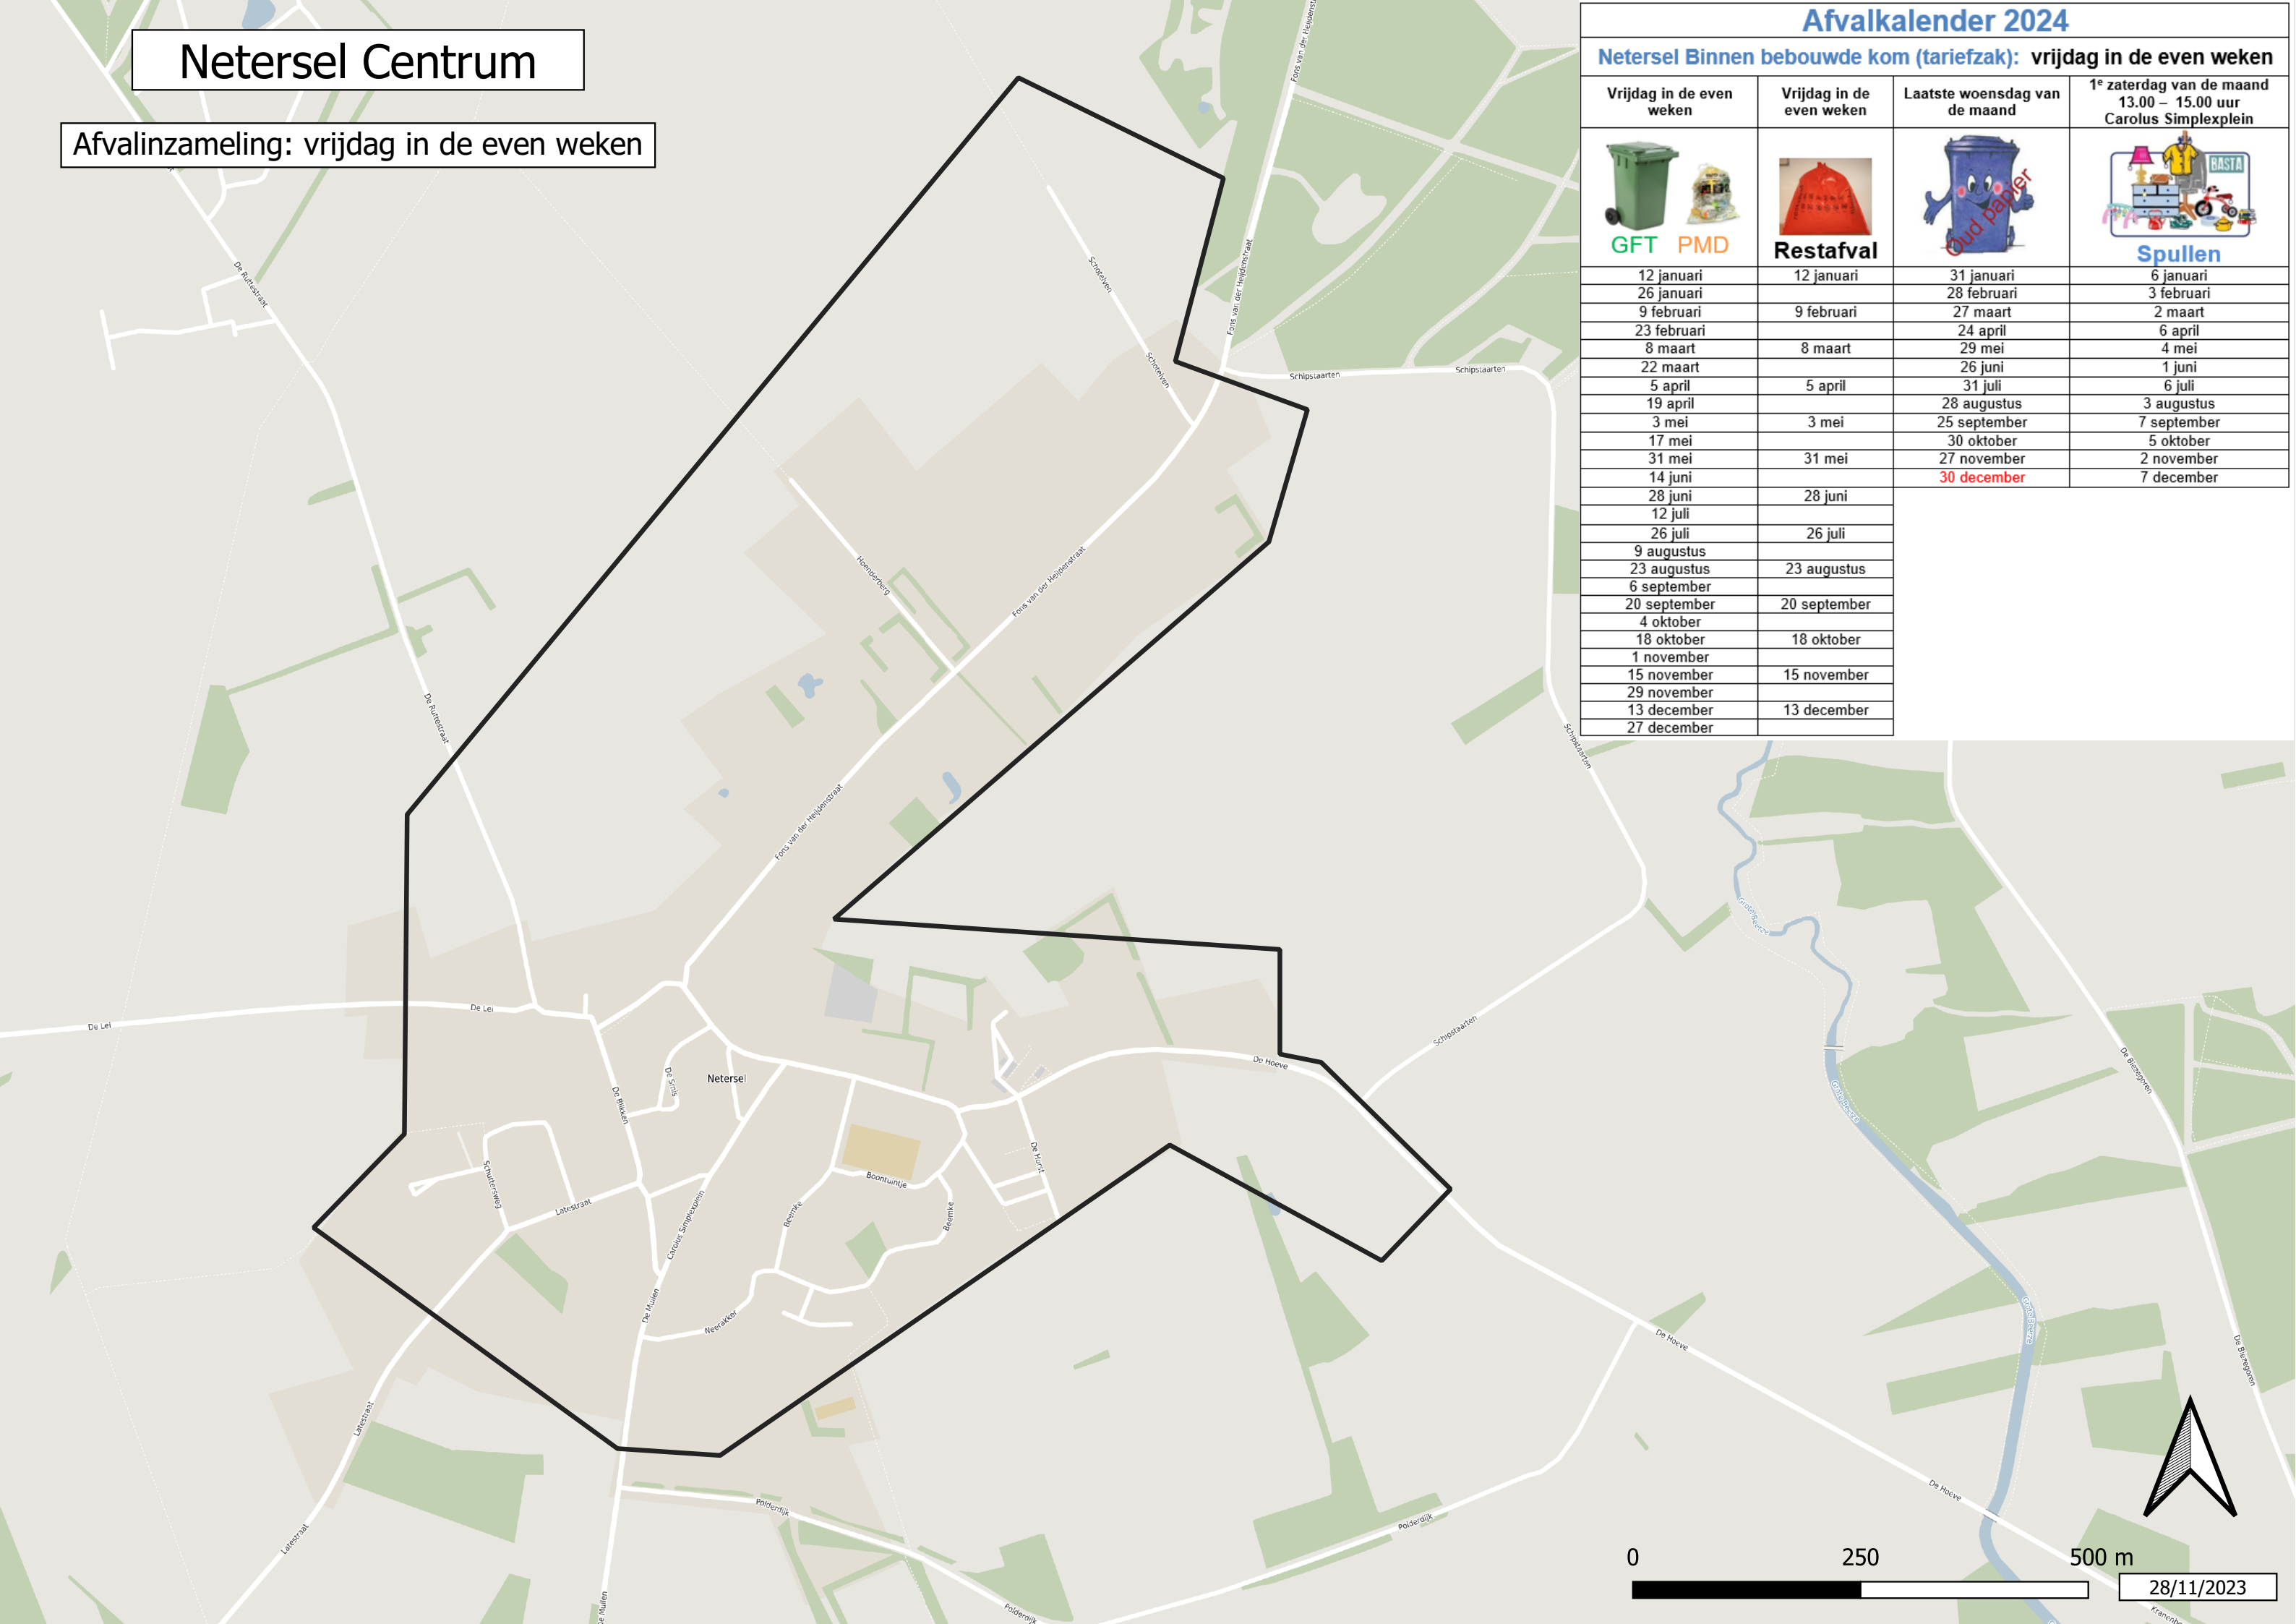

Netersel Centrum

Afvalinzameling: vrijdag in de even weken

Afvalkalender 2024

Netersel Binnen bebouwde kom (tariefzak): vrijdag in de even weken

Vrijdag in de even weken	Vrijdag in de even weken	Laatste woensdag van de maand	1 ^e zaterdag van de maand 13.00 – 15.00 uur Carolus Simplexplein
 GFT  PMD	 Restafval	 Oud papier	 Spullen
12 januari	12 januari	31 januari	6 januari
26 januari	26 januari	28 februari	3 februari
9 februari	9 februari	27 maart	2 maart
23 februari		24 april	6 april
8 maart	8 maart	29 mei	4 mei
22 maart		26 juni	1 juni
5 april	5 april	31 juli	6 juli
19 april		28 augustus	3 augustus
3 mei	3 mei	25 september	7 september
17 mei		30 oktober	5 oktober
31 mei	31 mei	27 november	2 november
14 juni		30 december	7 december
28 juni	28 juni		
12 juli			
26 juli	26 juli		
9 augustus			
23 augustus	23 augustus		
6 september			
20 september	20 september		
4 oktober			
18 oktober	18 oktober		
1 november			
15 november	15 november		
29 november			
13 december	13 december		
27 december			

0 250 500 m

28/11/2023