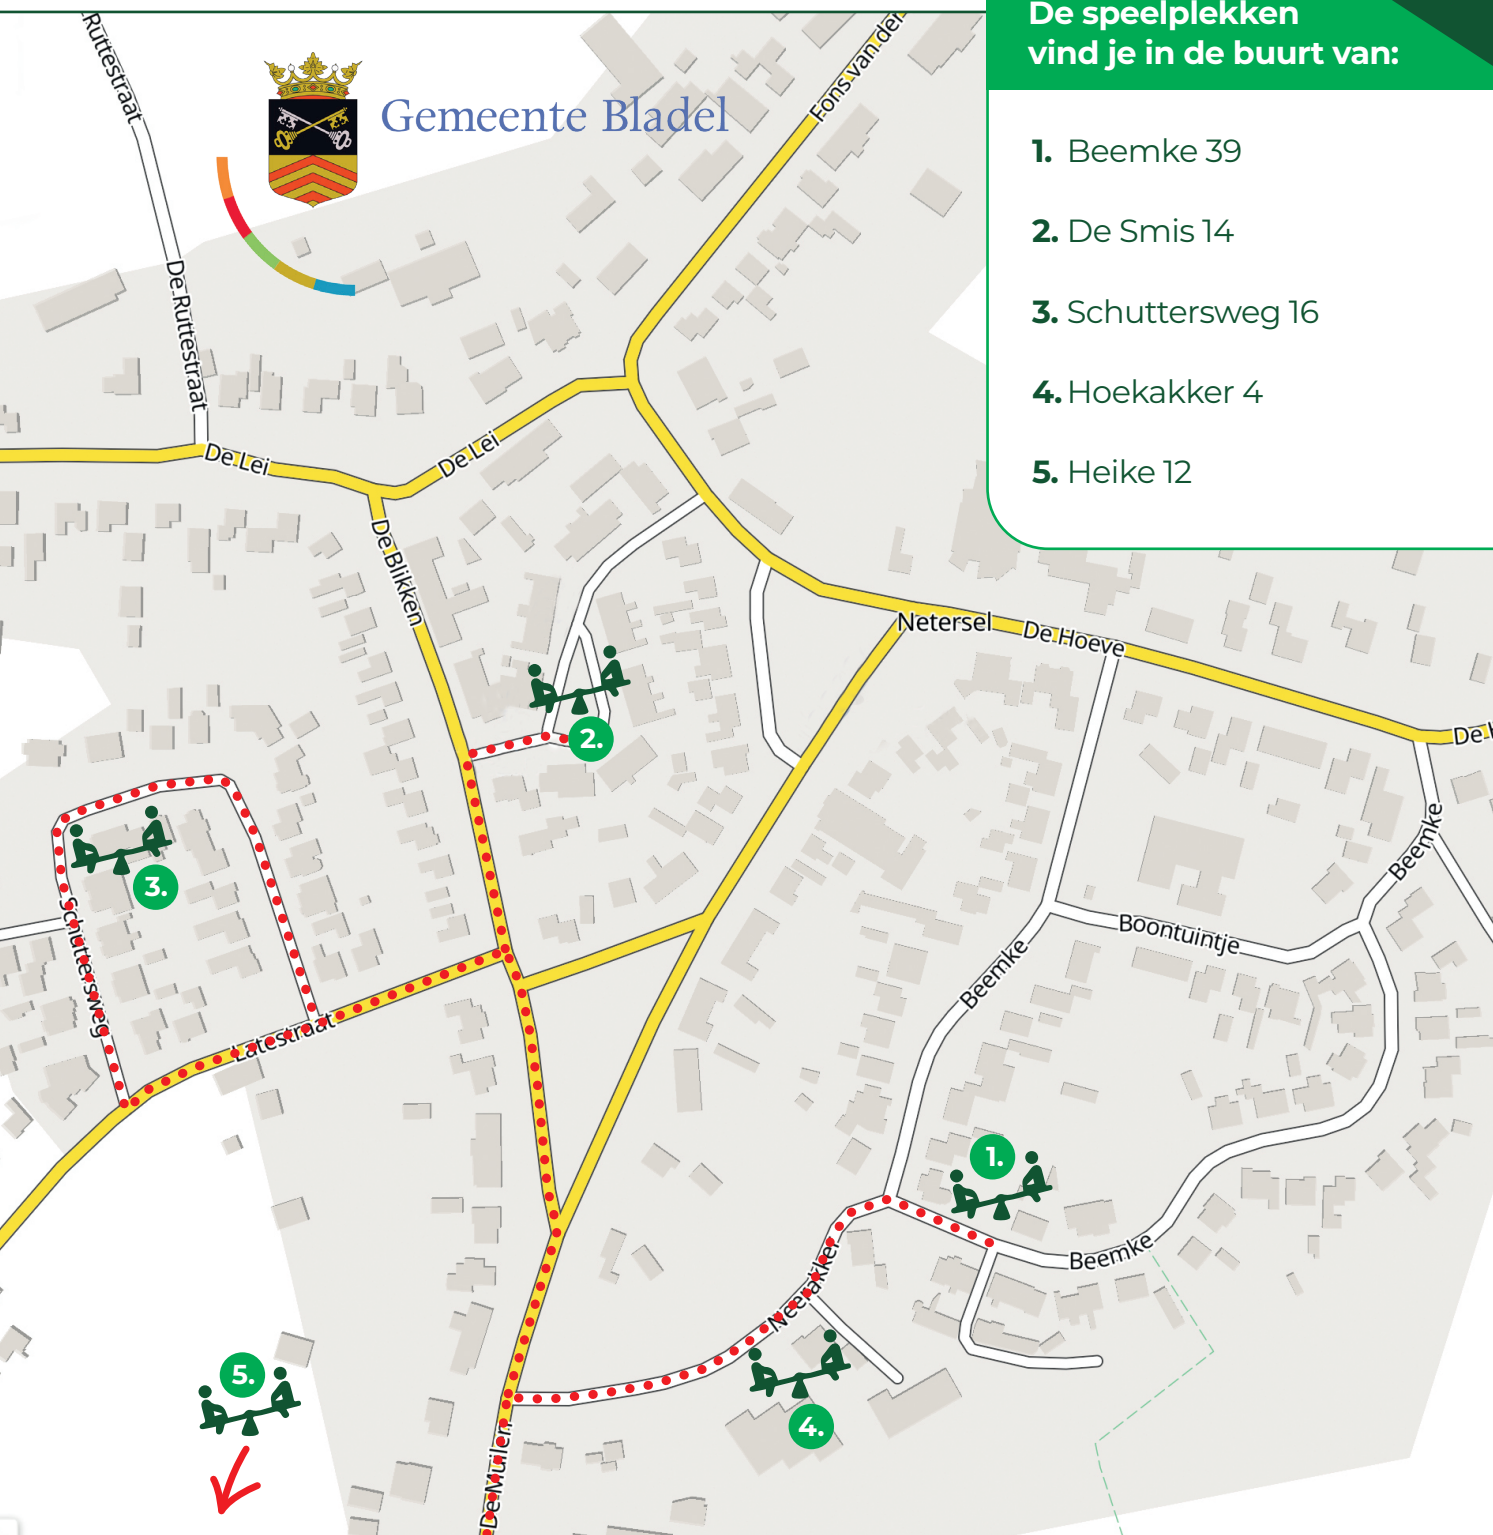

Speelplekken NETERSEL

De speelplekken
vind je in de buurt van:

1. Beemke 39
2. De Smis 14
3. Schuttersweg 16
4. Hoekakker 4
5. Heike 12