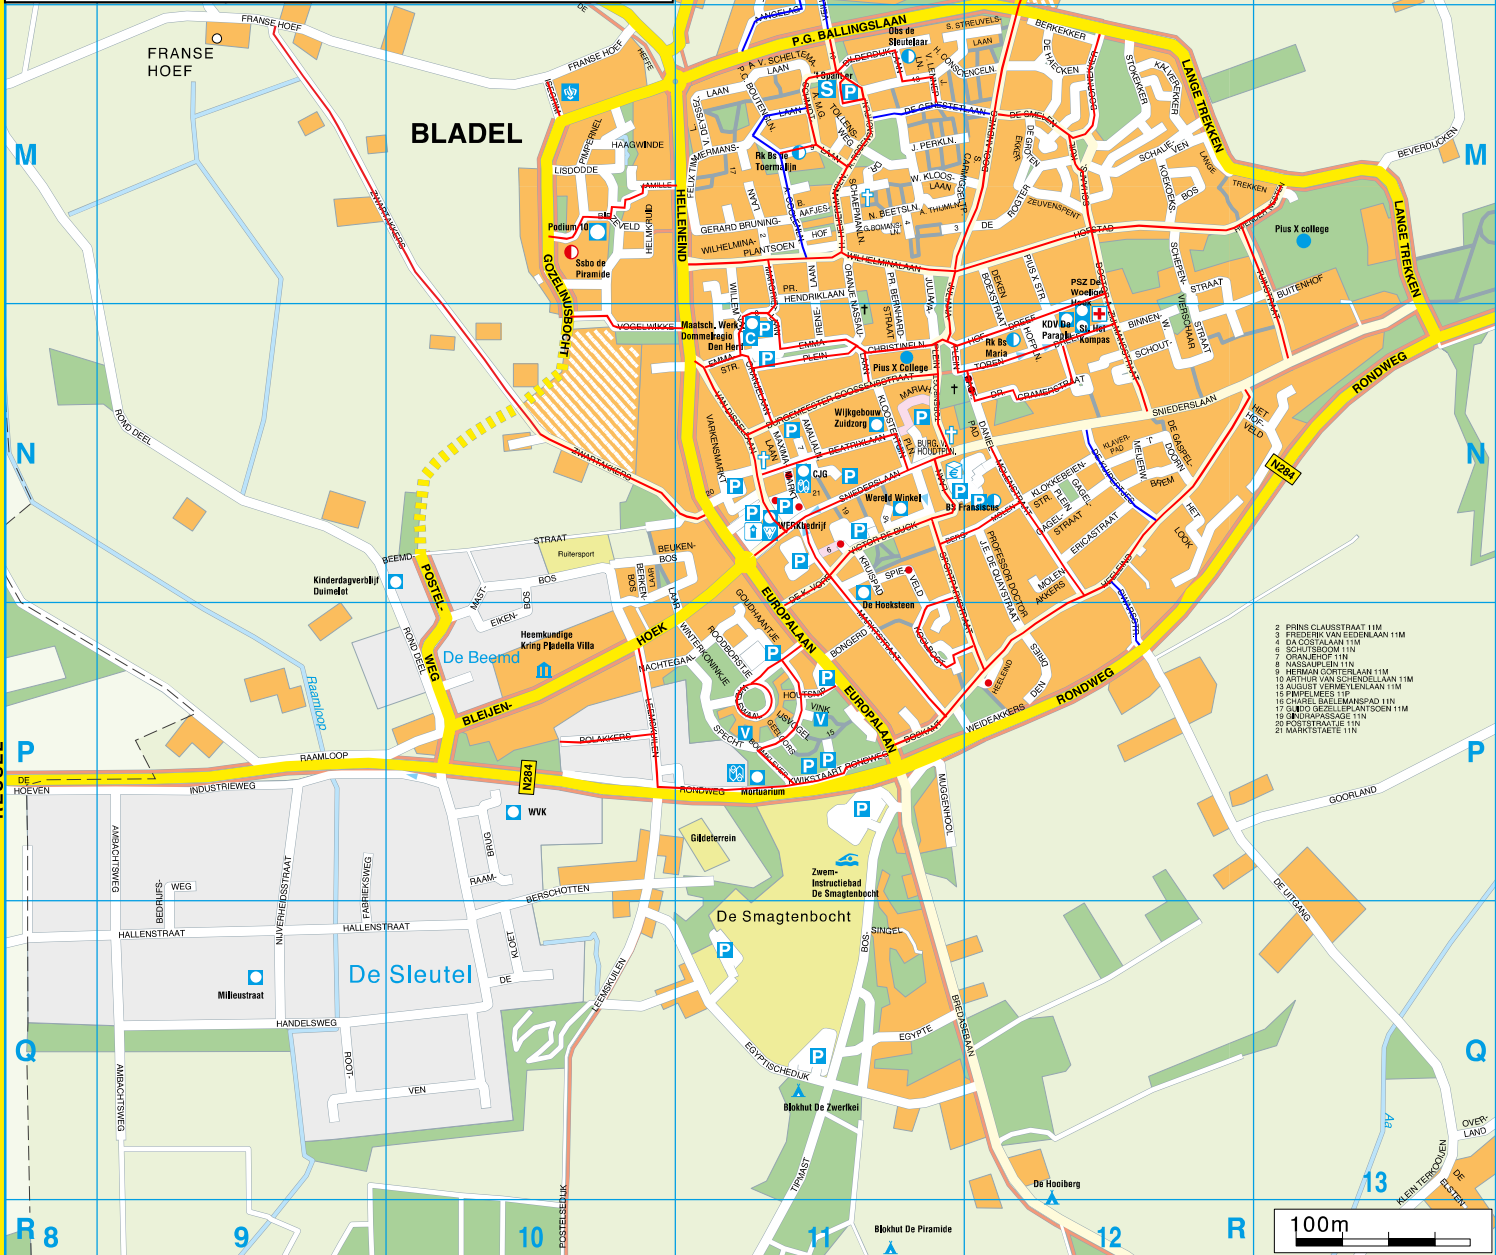

Strooiroete 4 Kom Bladel

Prioriteit 1

Prioriteit 2

Tot aan De Gagelvelden

100m