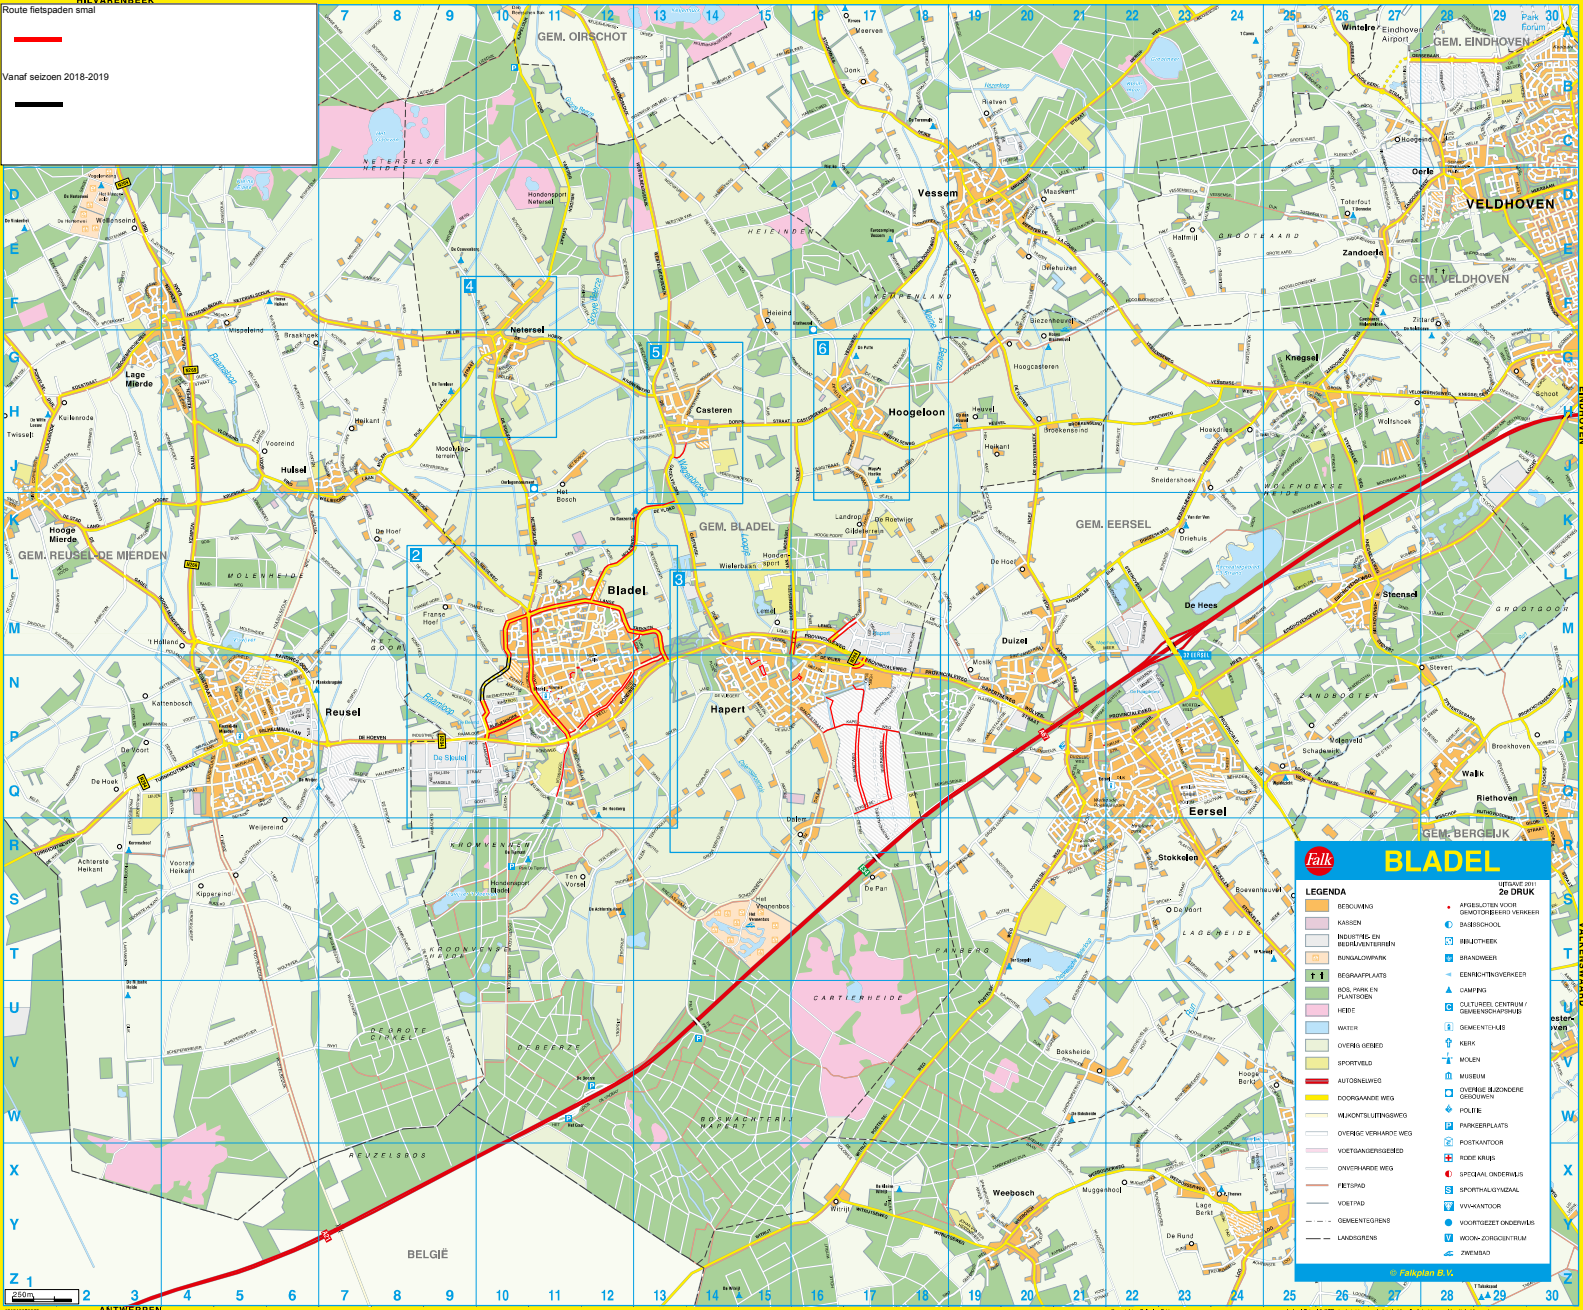

HILVARENBEEK
Route fietspaden smal
Vanaf seizoen 2018-2019