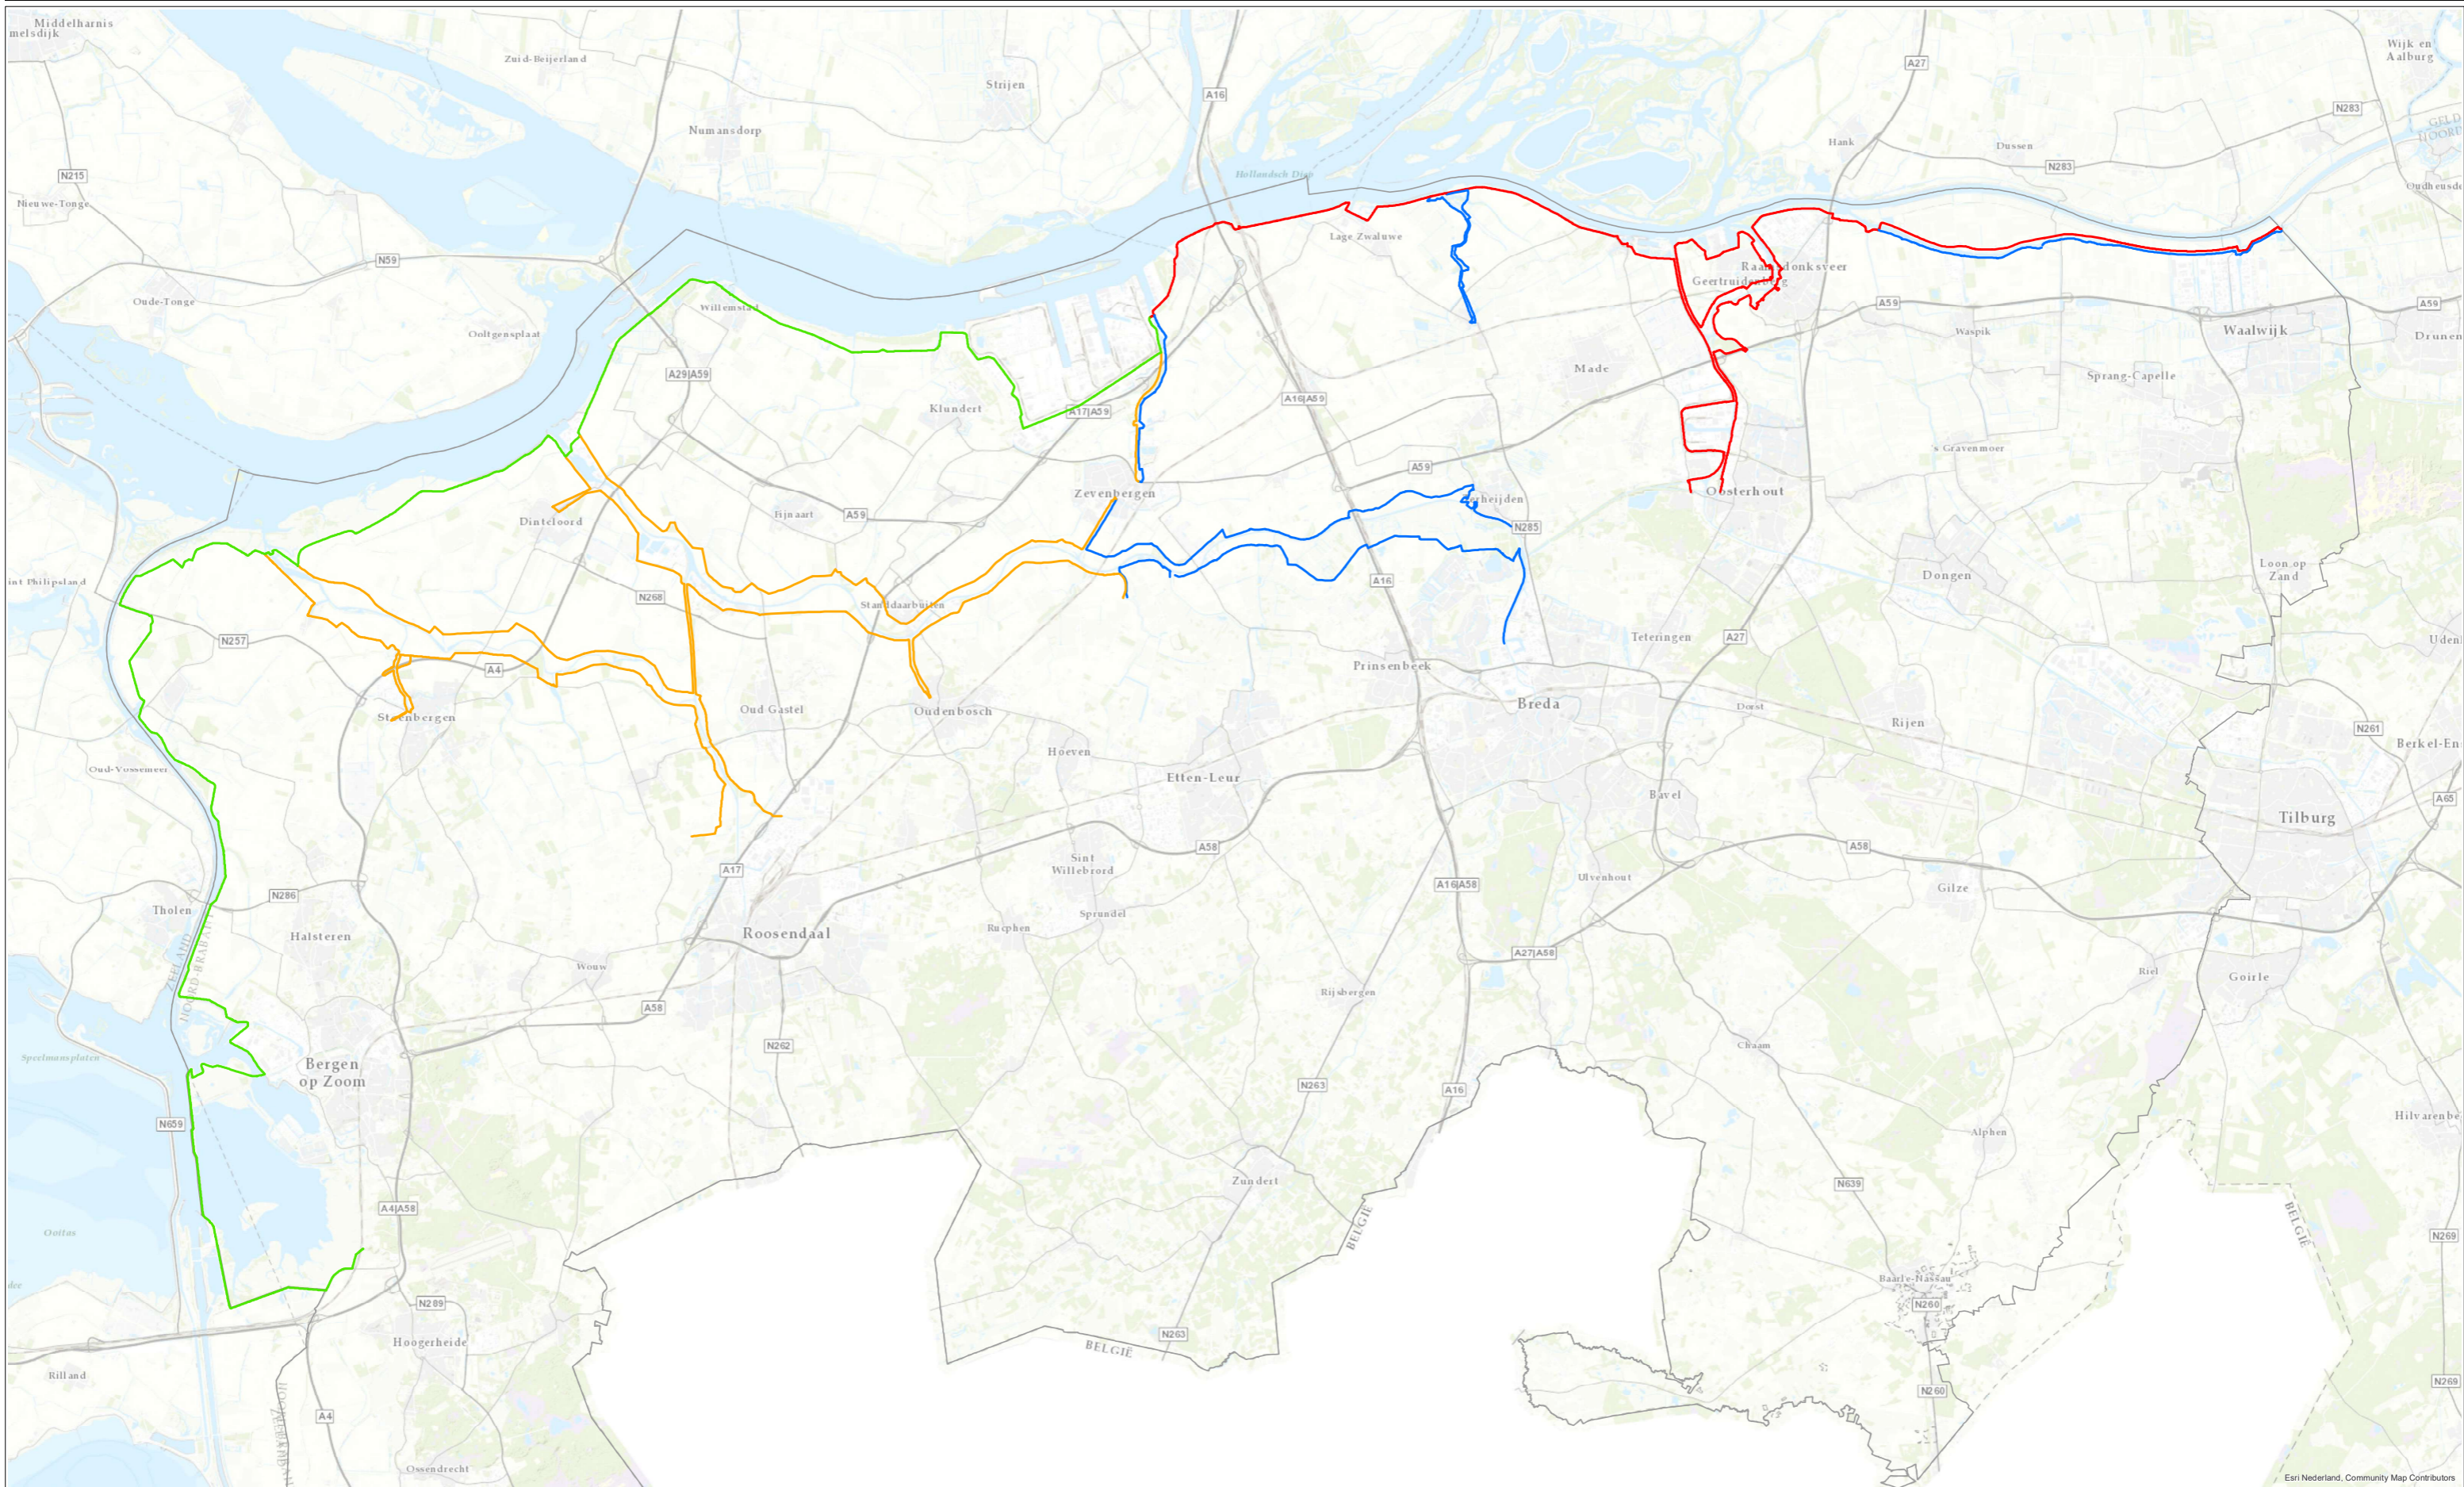

Overzichtskaart primaire en regionale keringen 2020

Legenda

- Primaire kering oost
- Primaire kering west
- Regionale kering oost
- Regionale kering west
- Waterschapsgrens

**Waterschap
Brabantse Delta**