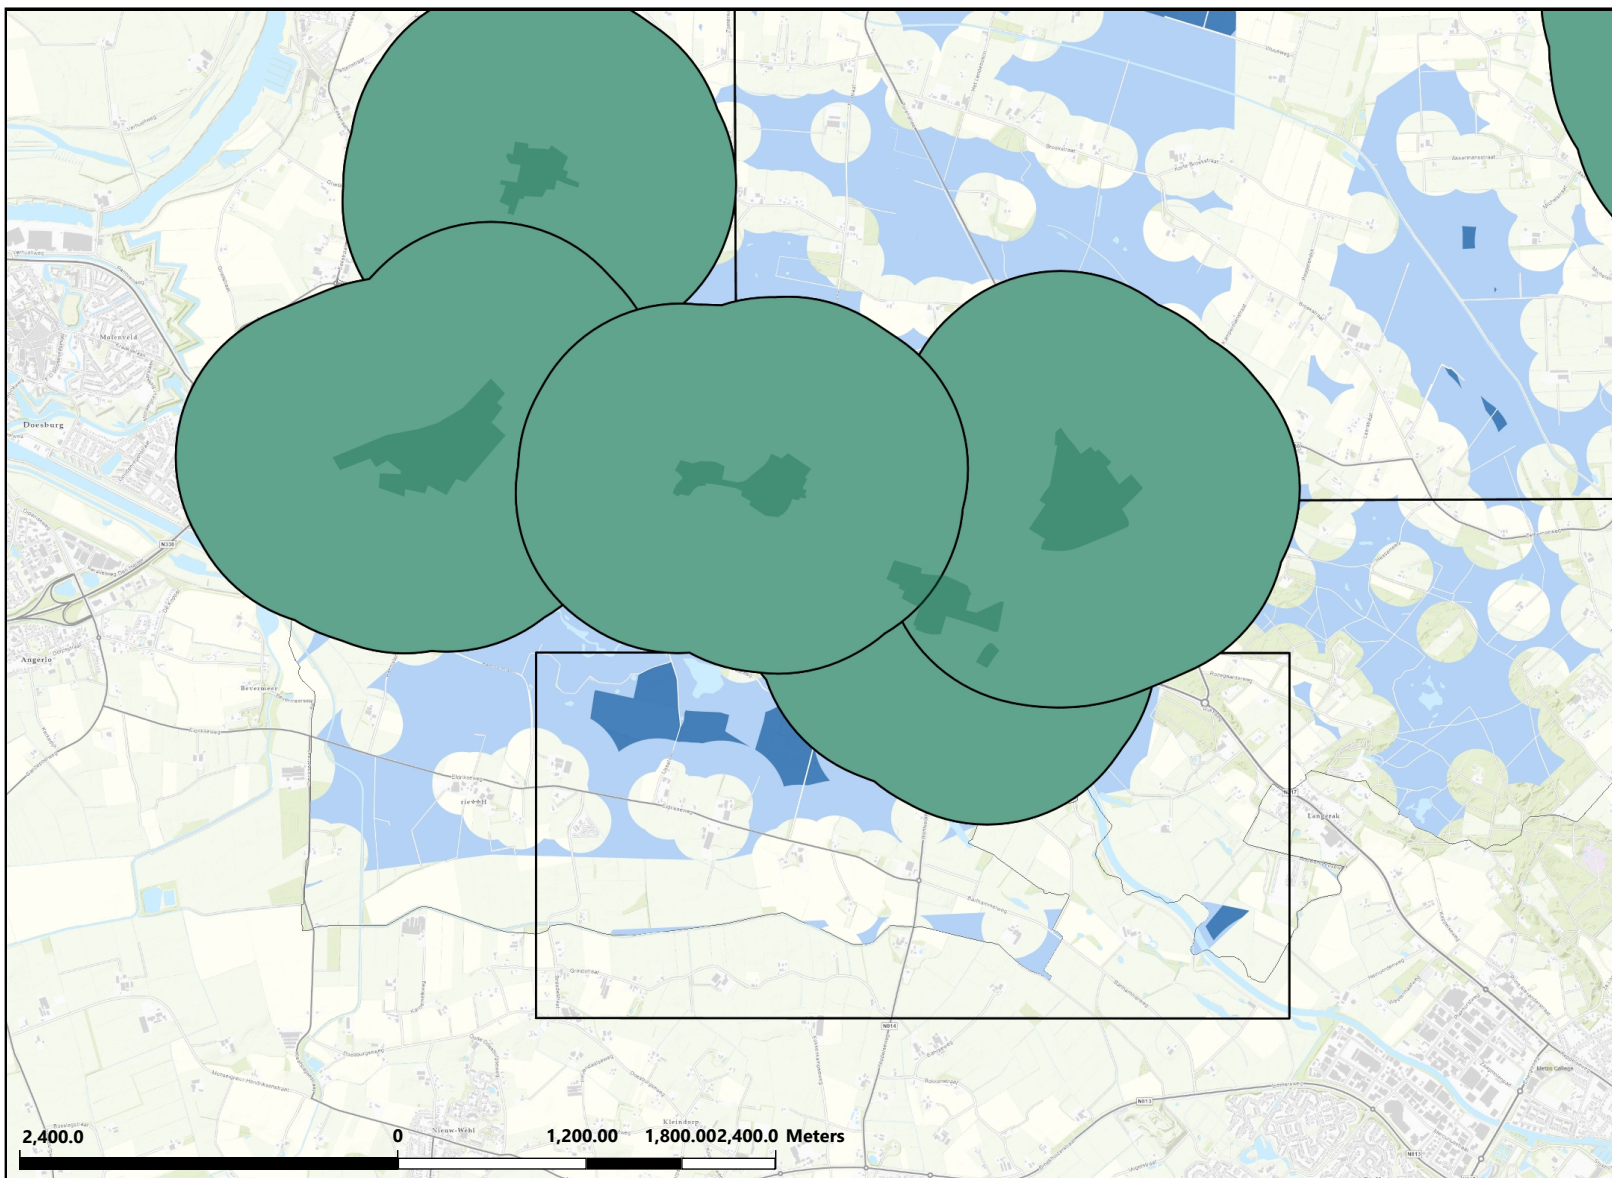

# Potentiegebied Eldrik - Ten zuiden van Hoog-Keppel en Laag-Keppel

Windscenario middelgroot - Buffer 1 km stads- en dorpskernen

## Legenda

- Ruimte mits voldoet aan wetgeving
- Ruimte zonder belemmeringen
- Windcluster
- Dorps- en stadskernen
- Buffer dorps- en stadskernen 1 km

Auteur: RB  
Datum: 10-06-2021  
Formaat: A4

gemeente Bronckhorst

GeoWeb 5.3 atdruk

Aan deze tekening kunnen geen rechten worden ontleend

Alle rechten voorbehouden