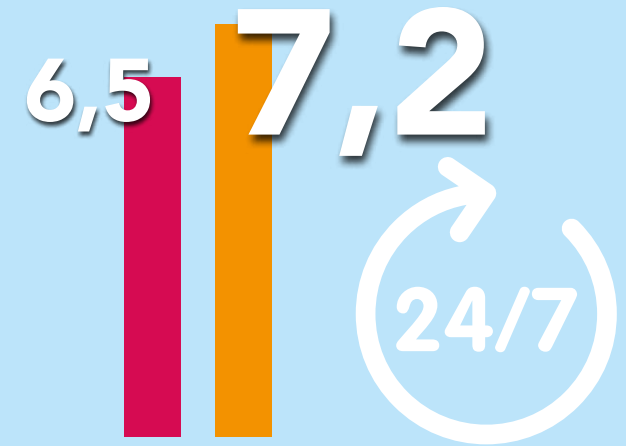

Zorg voor de woon- en leefomgeving

Gemeentelijke dienstverlening

Onderzoek dienstverlening gemeente 2023

Alle inspanningen van de gemeente

Relatie inwoner-gemeente

Zorg en welzijn

■ Landelijk gemiddeld cijfer gemeentes < 25.000 inwoners