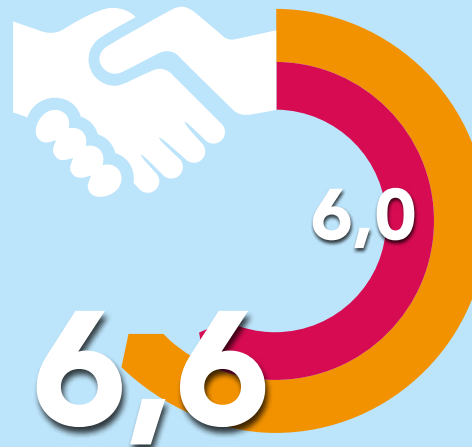

Zorg voor de woon- en leefomgeving

Gemeentelijke dienstverlening

Onderzoek dienstverlening gemeente 2023

Alle inspanningen van de gemeente

Relatie inwoner-gemeente

Zorg en welzijn

■ Landelijk gemiddeld cijfer gemeentes < 25.000 inwoners