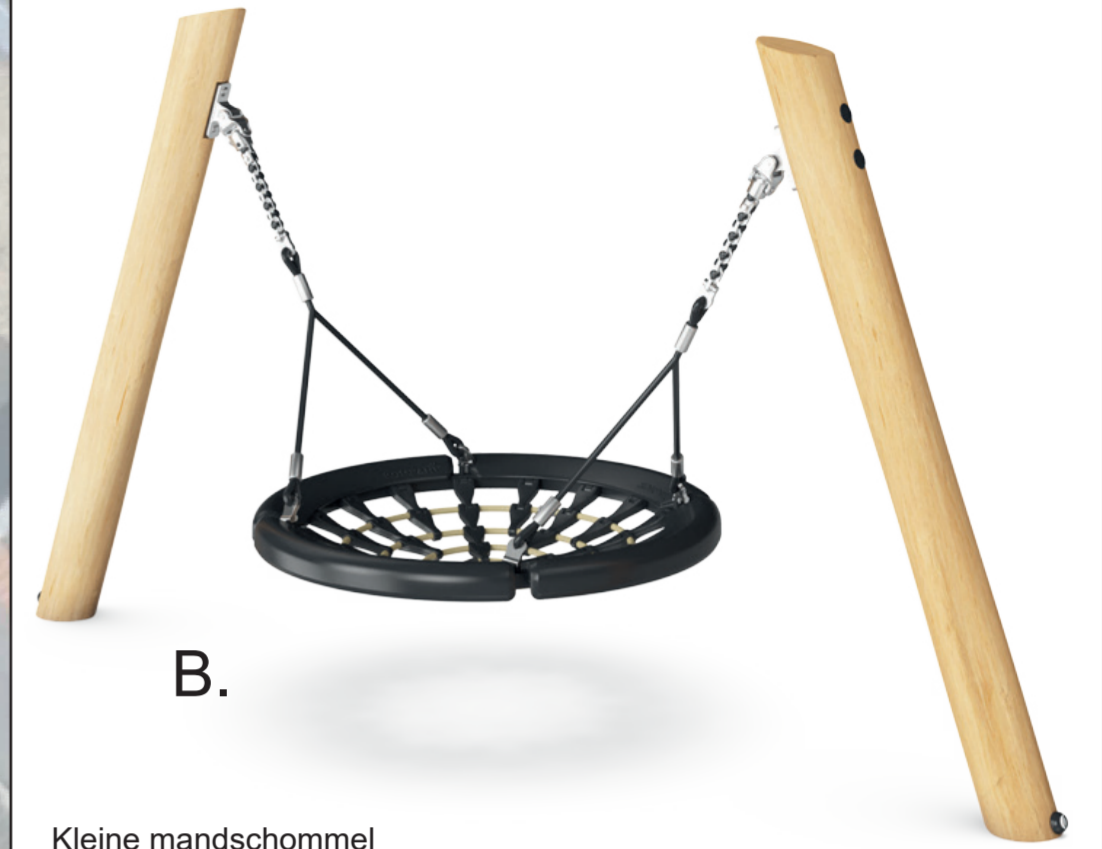

Voorstel 1: Invulling speelplein Ons Belang

B.

Kleine mandschommel
Leeftijdscategorie 2-6 jaar

C.

Speelelementen in het veiligheidsgras
Leeftijdscategorie 0-12 jaar

D.

Knikkerpotje