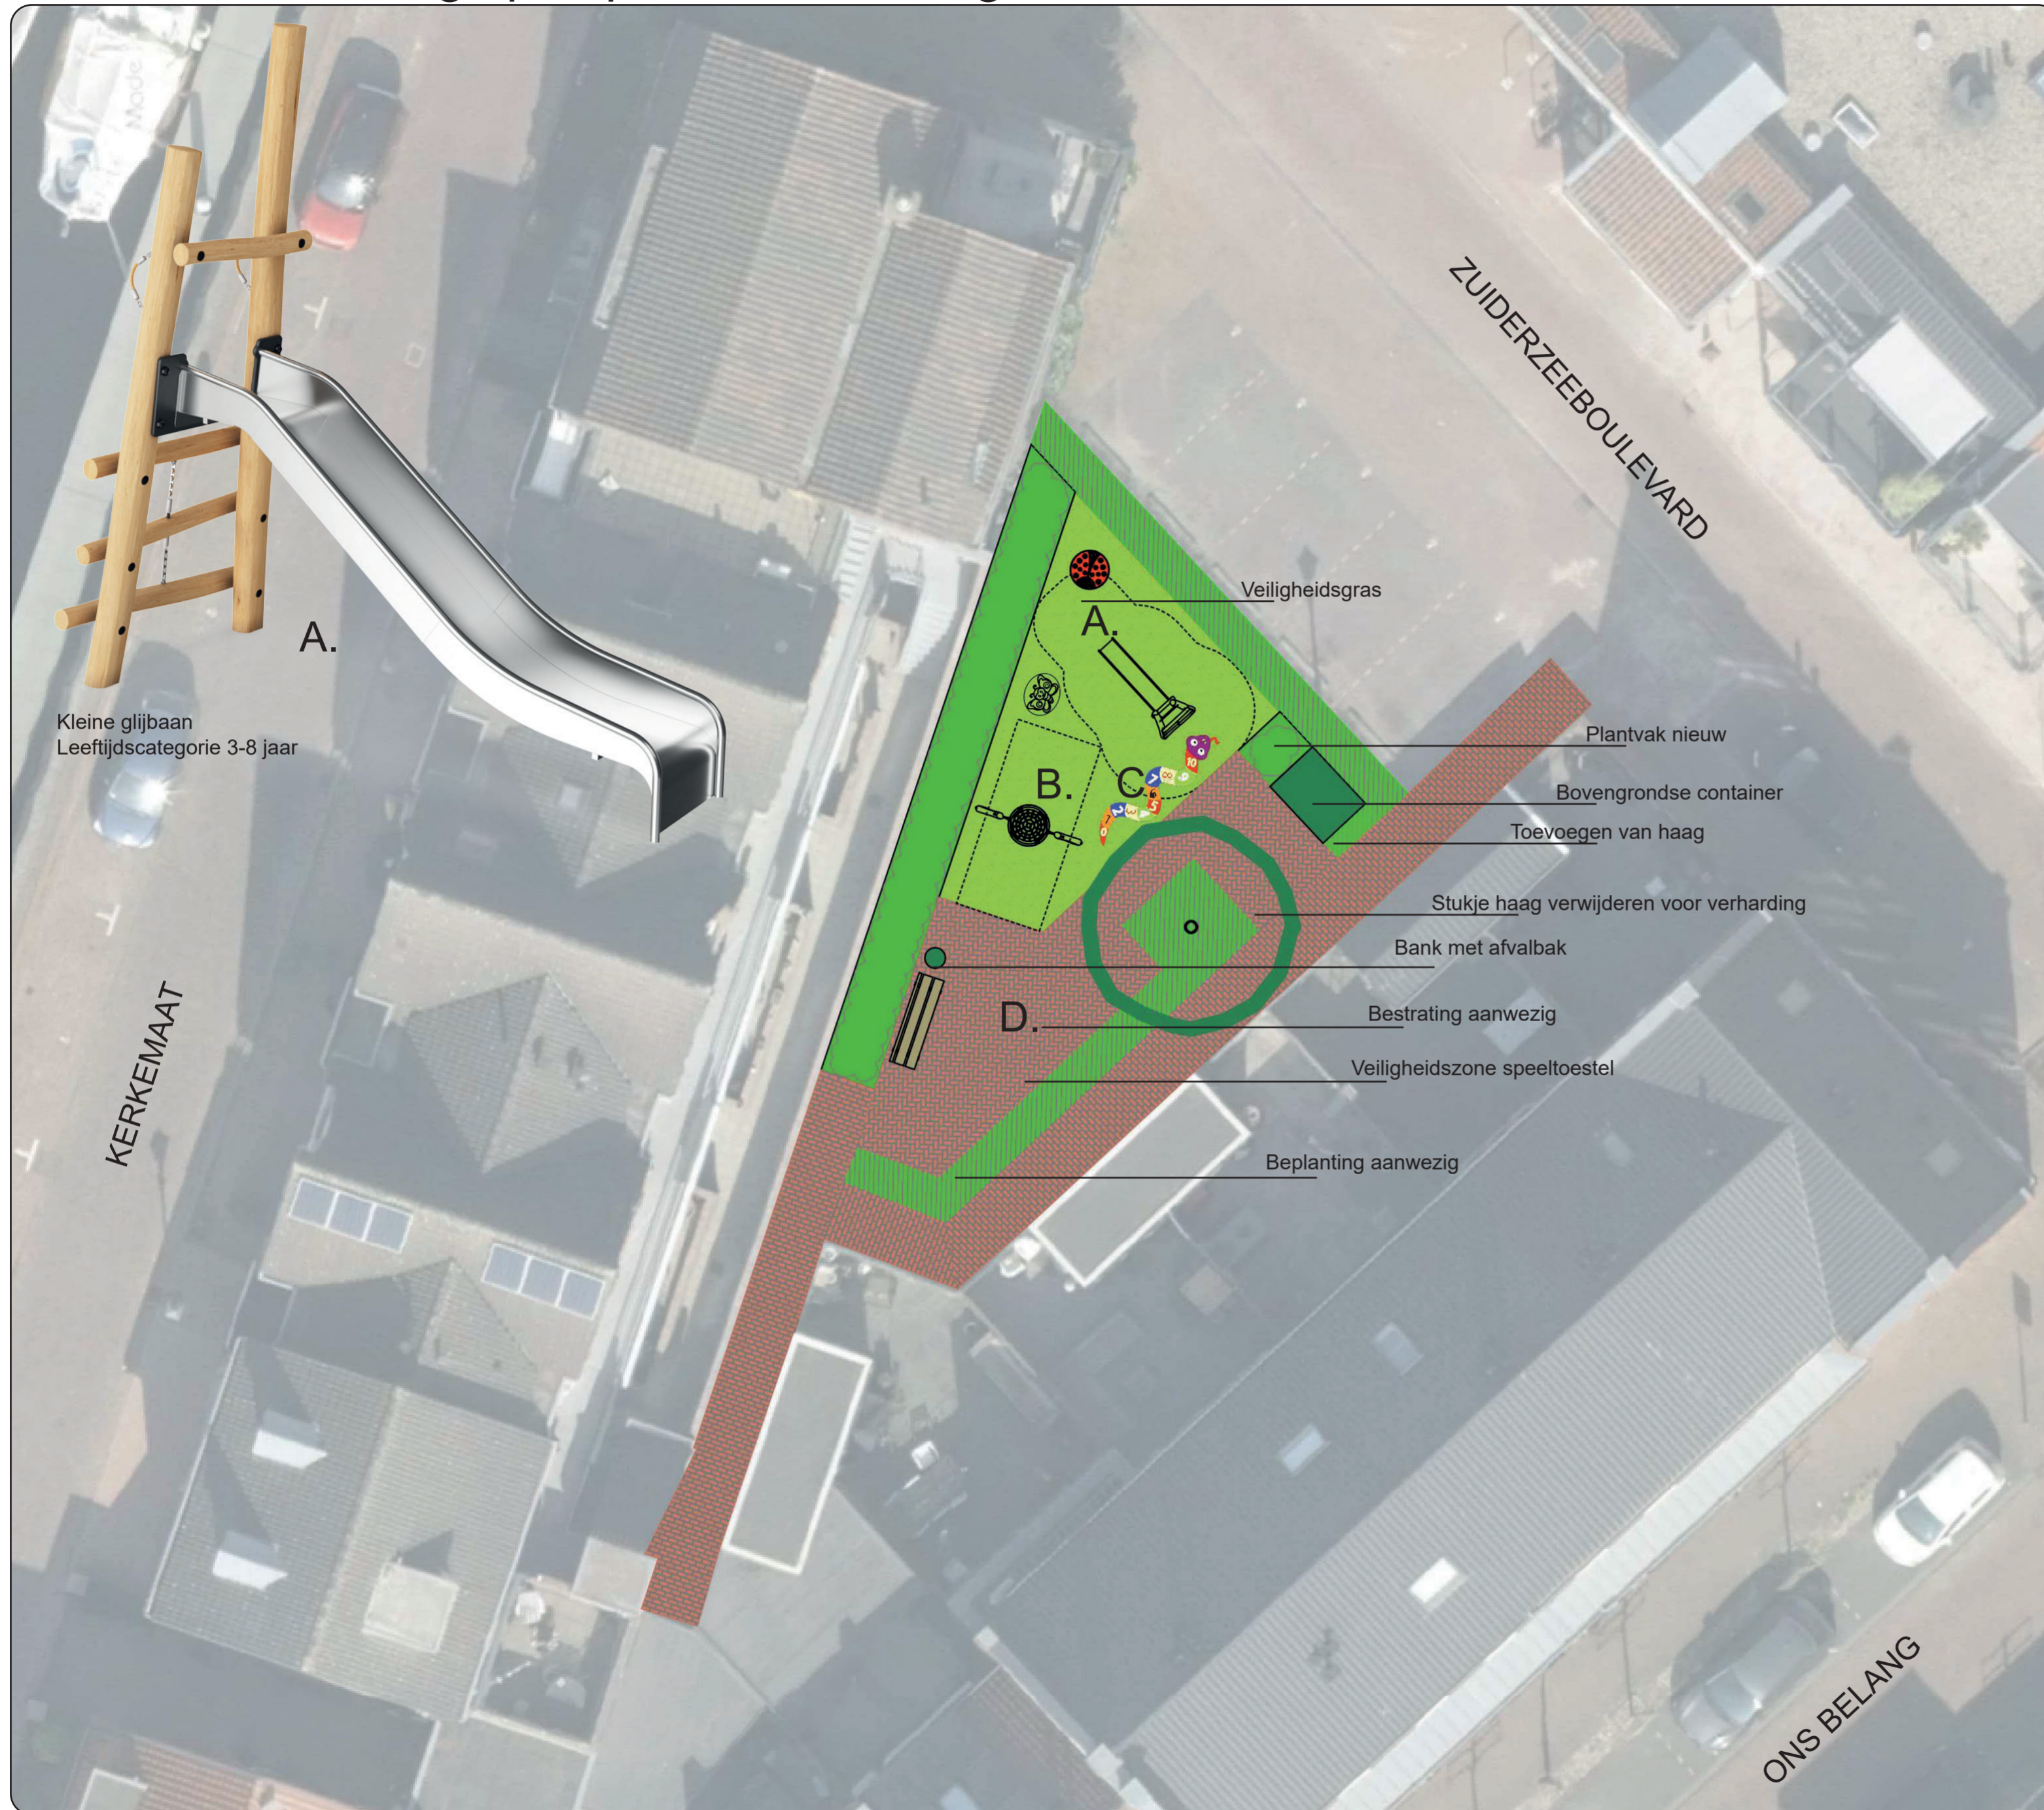

Voorstel 1: Invulling speelplein Ons Belang

B.

Kleine mandschommel
Leeftijdscategorie 2-6 jaar

C.

Speelelementen in het veiligheidsgras
Leeftijdscategorie 0-12 jaar

D.

Knikkerpotje