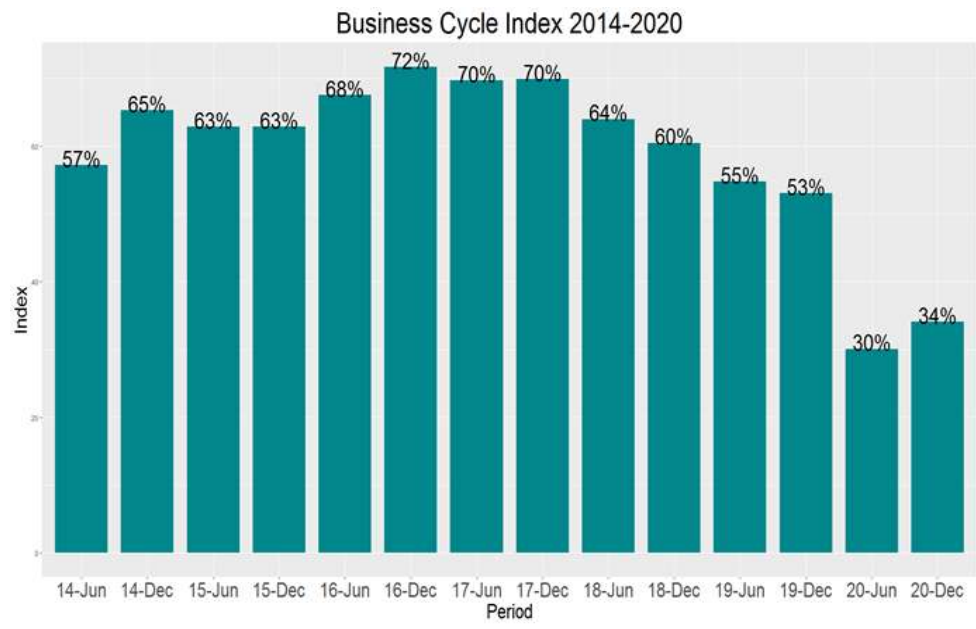

Meta di e enkuesta aki ta pa riba un base frekvente duna informashon riba desaroyo ekonómiko i empresarial.

E enkuesta aki ta un sondeo bou di kompanianan ku dies òf mas trahadó, miéntras serka e kompanianan ku ménos ku 10 trahadó lo hasi un muestra (steekproef). Total lo enkuesta mas o ménos 900 kompania.

E pregunta nan lo ta tokante volúmen di kompra i benta, kostonan di eksplotashon, invershonnan, i e situashon di personal pa **promé mitar di aña 2021**

Banda di esaki tin tambe pregunta tokante opinion di e kompanianan pa ku konfiansa di e kompania den futuro i e klima di invershon.

Un resultado importante for di Enkuesta di Koyuntura pa aña 2020 ta e índise di koyuntura.

E índise di koyuntura ku ta agregá a base di konfiansa den futuro, persepshon i klima di invershon i kambionan di volúmen di benta a bira na desèmber 2020 34 porshento.