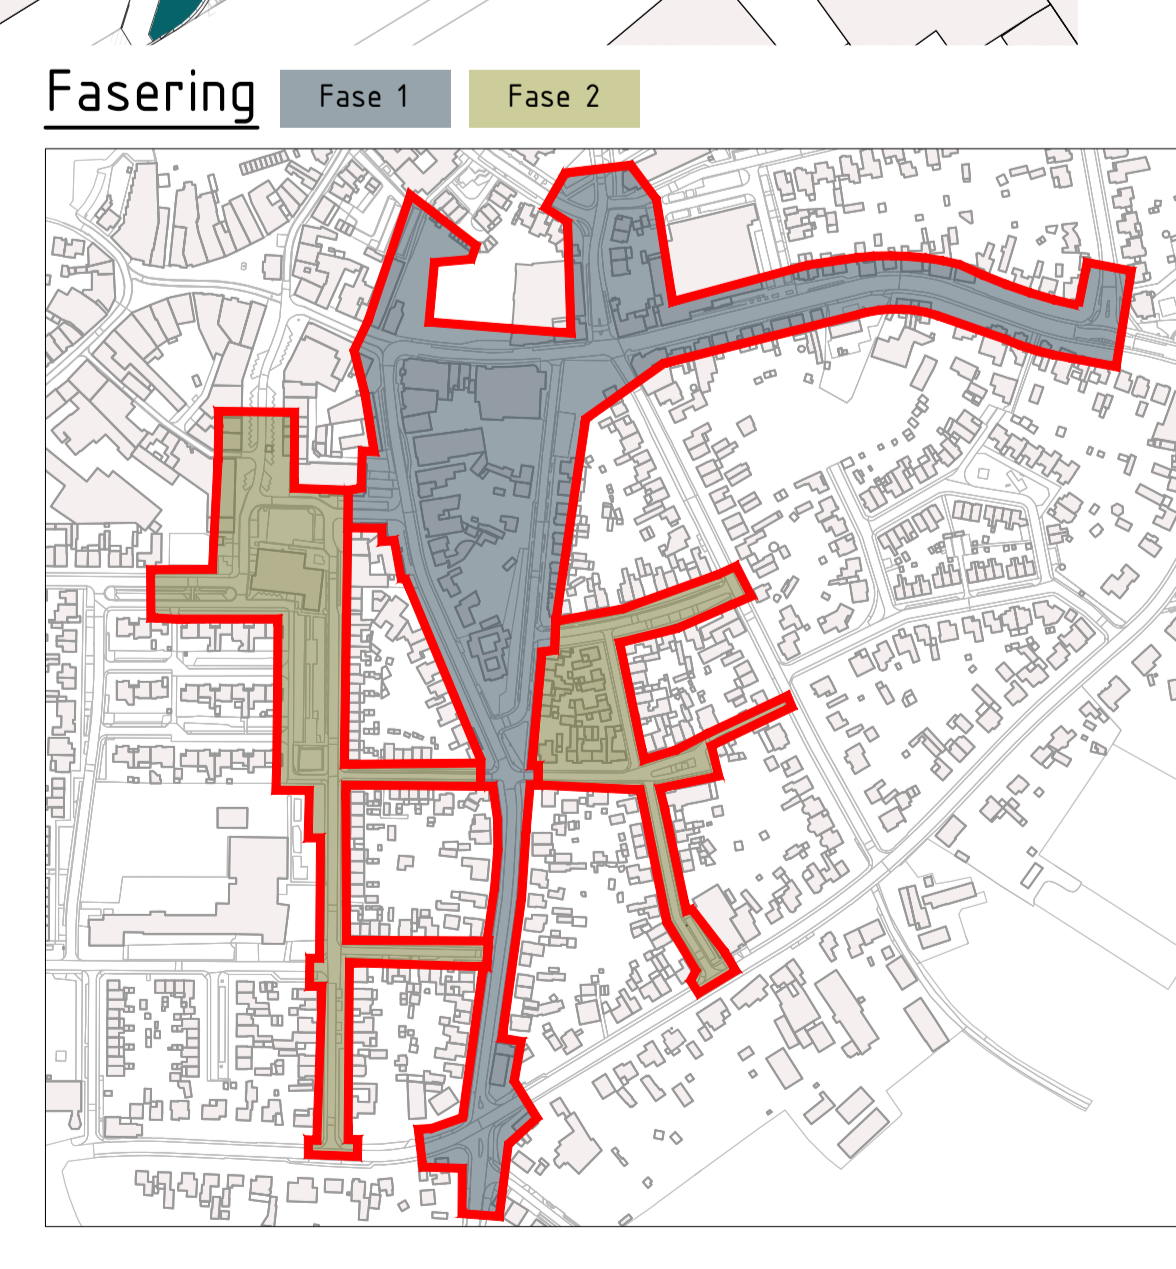

REVITALISERING Dorpshart Budel Fase 1 & 2

Blad 1.1

Groenplan

Informatieavond september 2024

Blad 1.2

- Legenda**
- Bestaande bebouwing
 - Bestaande situatie
 - Groenvak gerealiseerd
 - Gras/gazon
 - Bloemrijk grasland
 - Bestaande bebouwing
 - Bestaande boom
 - Nieuwe boom incl. soort aanduiding (zie referentiebeelden)
 - Nieuwe meerstammige boom incl. soort aanduiding (zie referentiebeelden)

Schaal 1:500