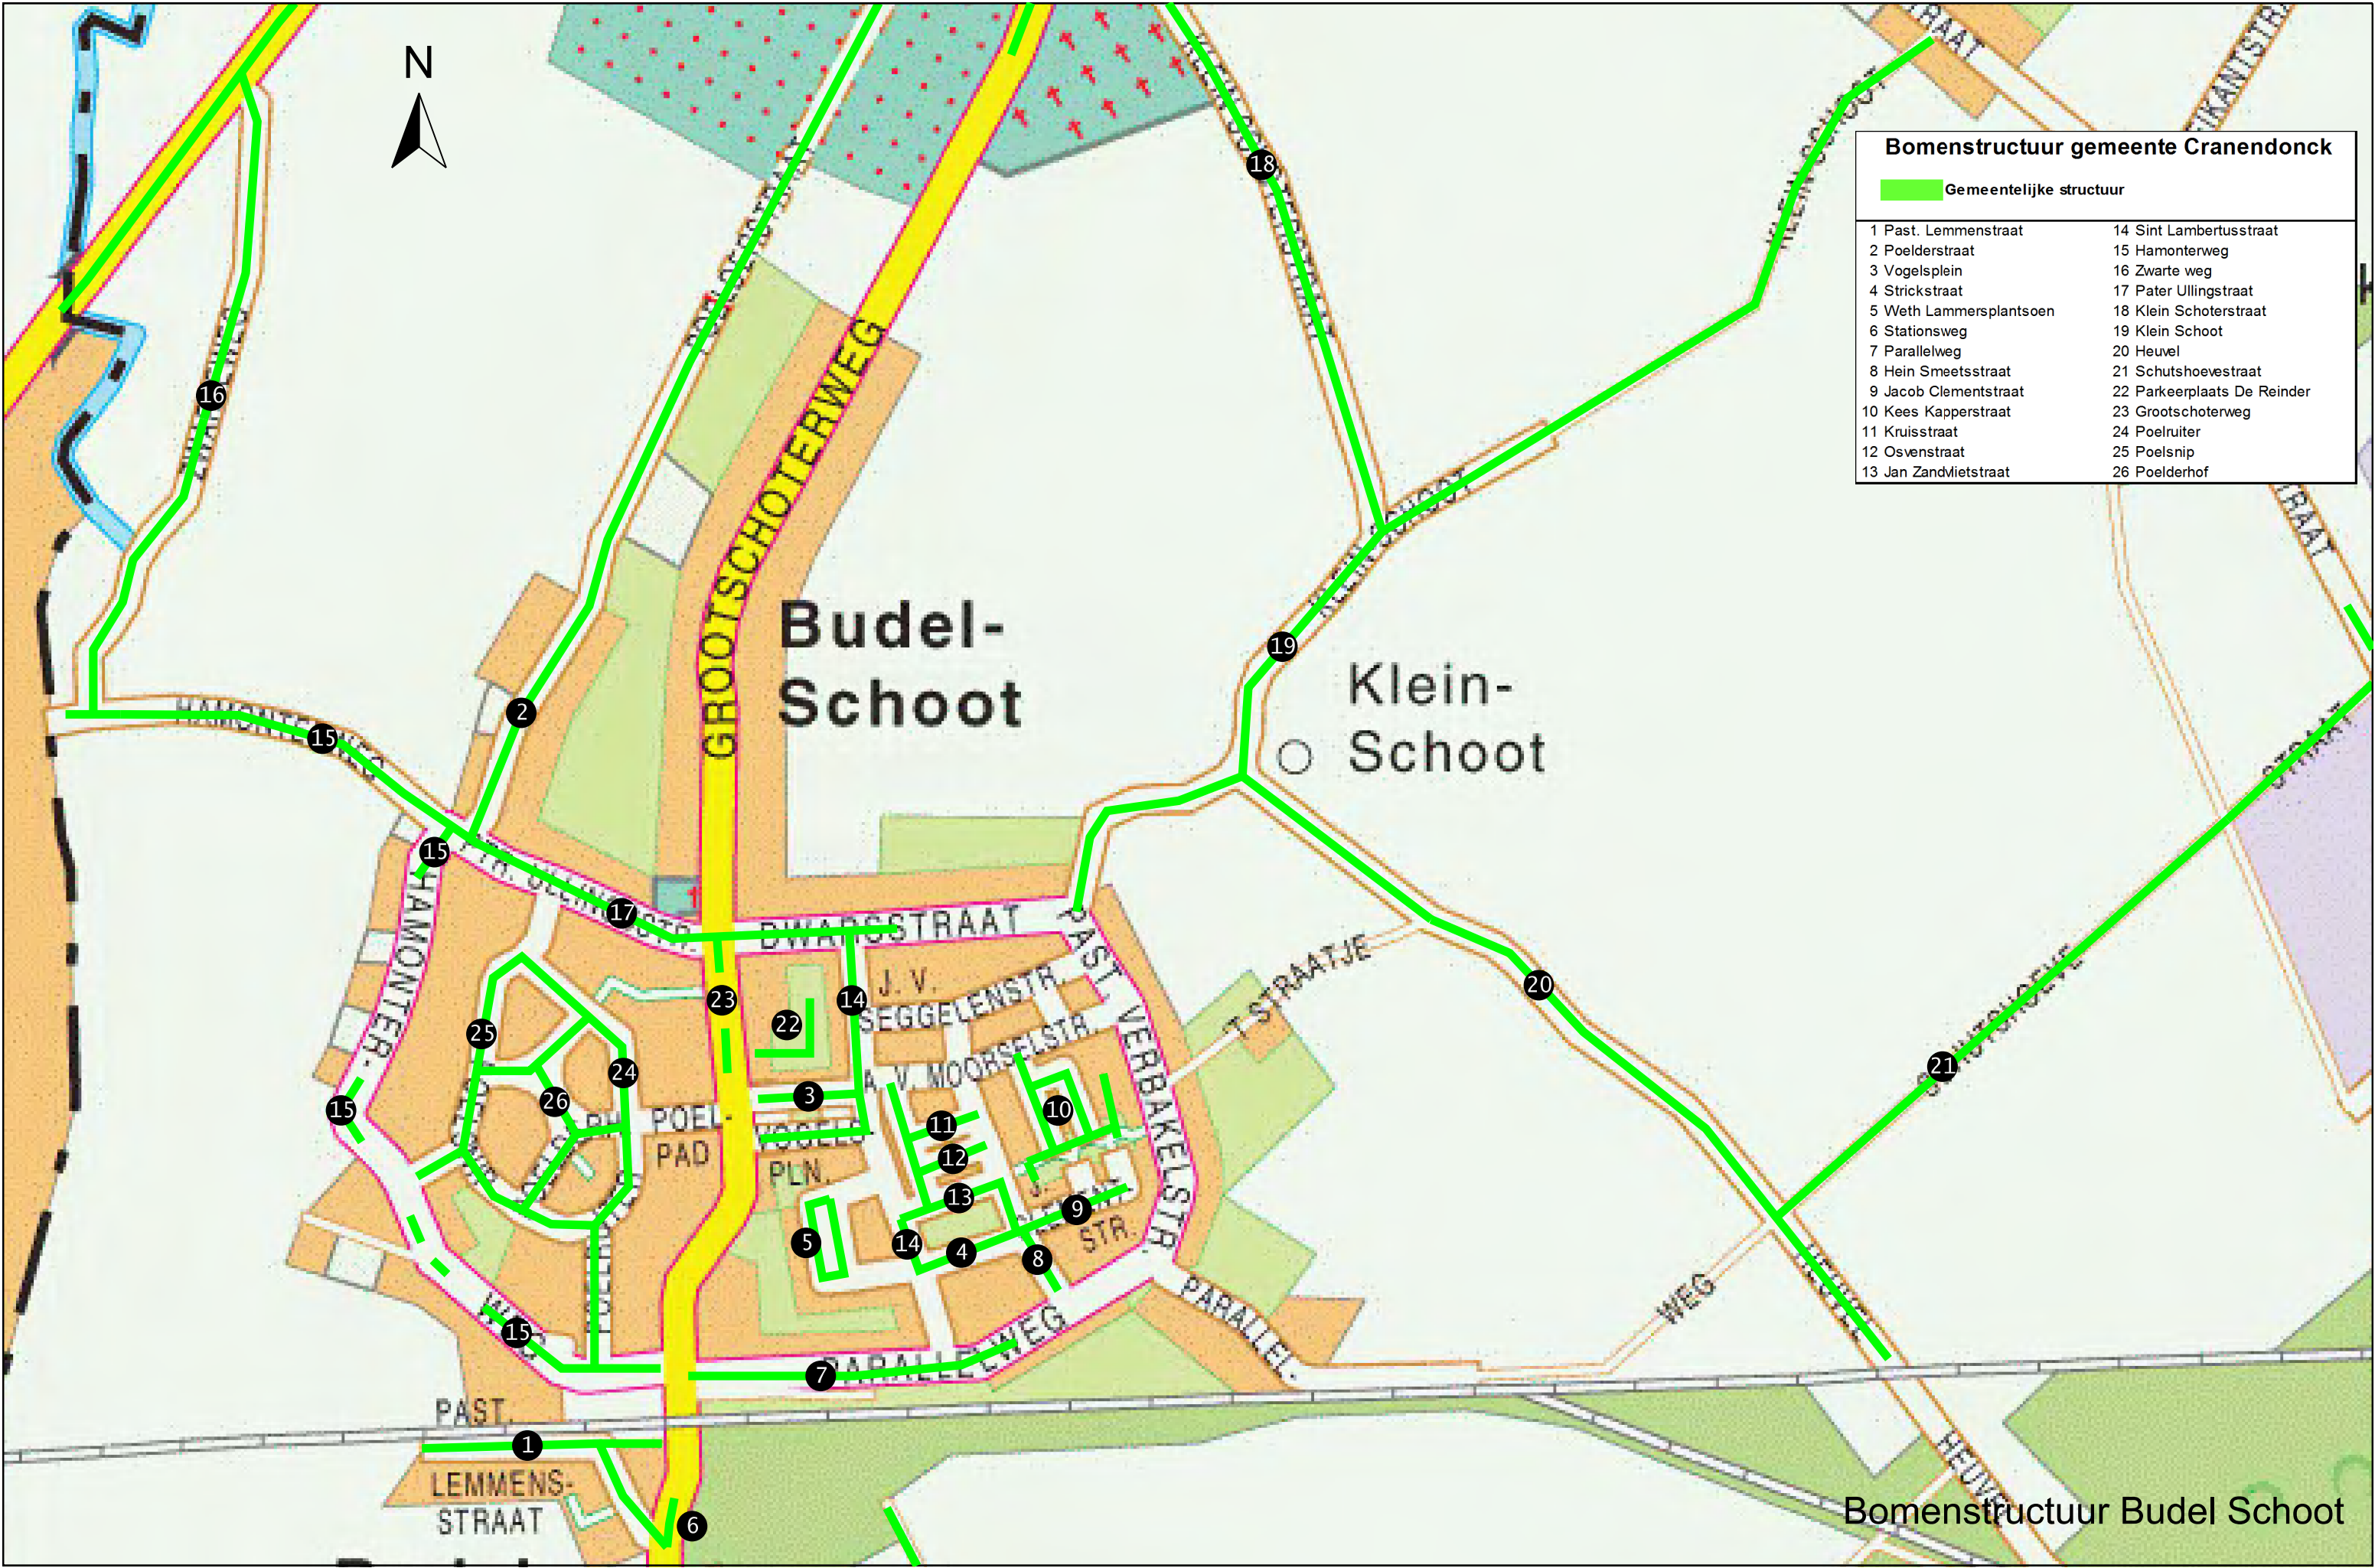

Bomenstructuur gemeente Cranendonck

 Gemeentelijke structuur	
1 Past. Lemmenstraat	14 Sint Lambertusstraat
2 Poelderstraat	15 Hamonterweg
3 Vogelsplein	16 Zwarte weg
4 Strickstraat	17 Pater Ullingstraat
5 Weth Lammersplantsoen	18 Klein Schoterstraat
6 Stationsweg	19 Klein Schoot
7 Parallelweg	20 Heuvel
8 Hein Smèetsstraat	21 Schutshoevestraat
9 Jacob Clementstraat	22 Parkeerplaats De Reinder
10 Kees Kapperstraat	23 Grootshoterweg
11 Kruisstraat	24 Poelruiter
12 Osvenstrat	25 Poelsnip
13 Jan Zandvietstraat	26 Poelderhof

**Budel-
Schoot**

**Klein-
Schoot**

Bomenstructuur Budel Schoot