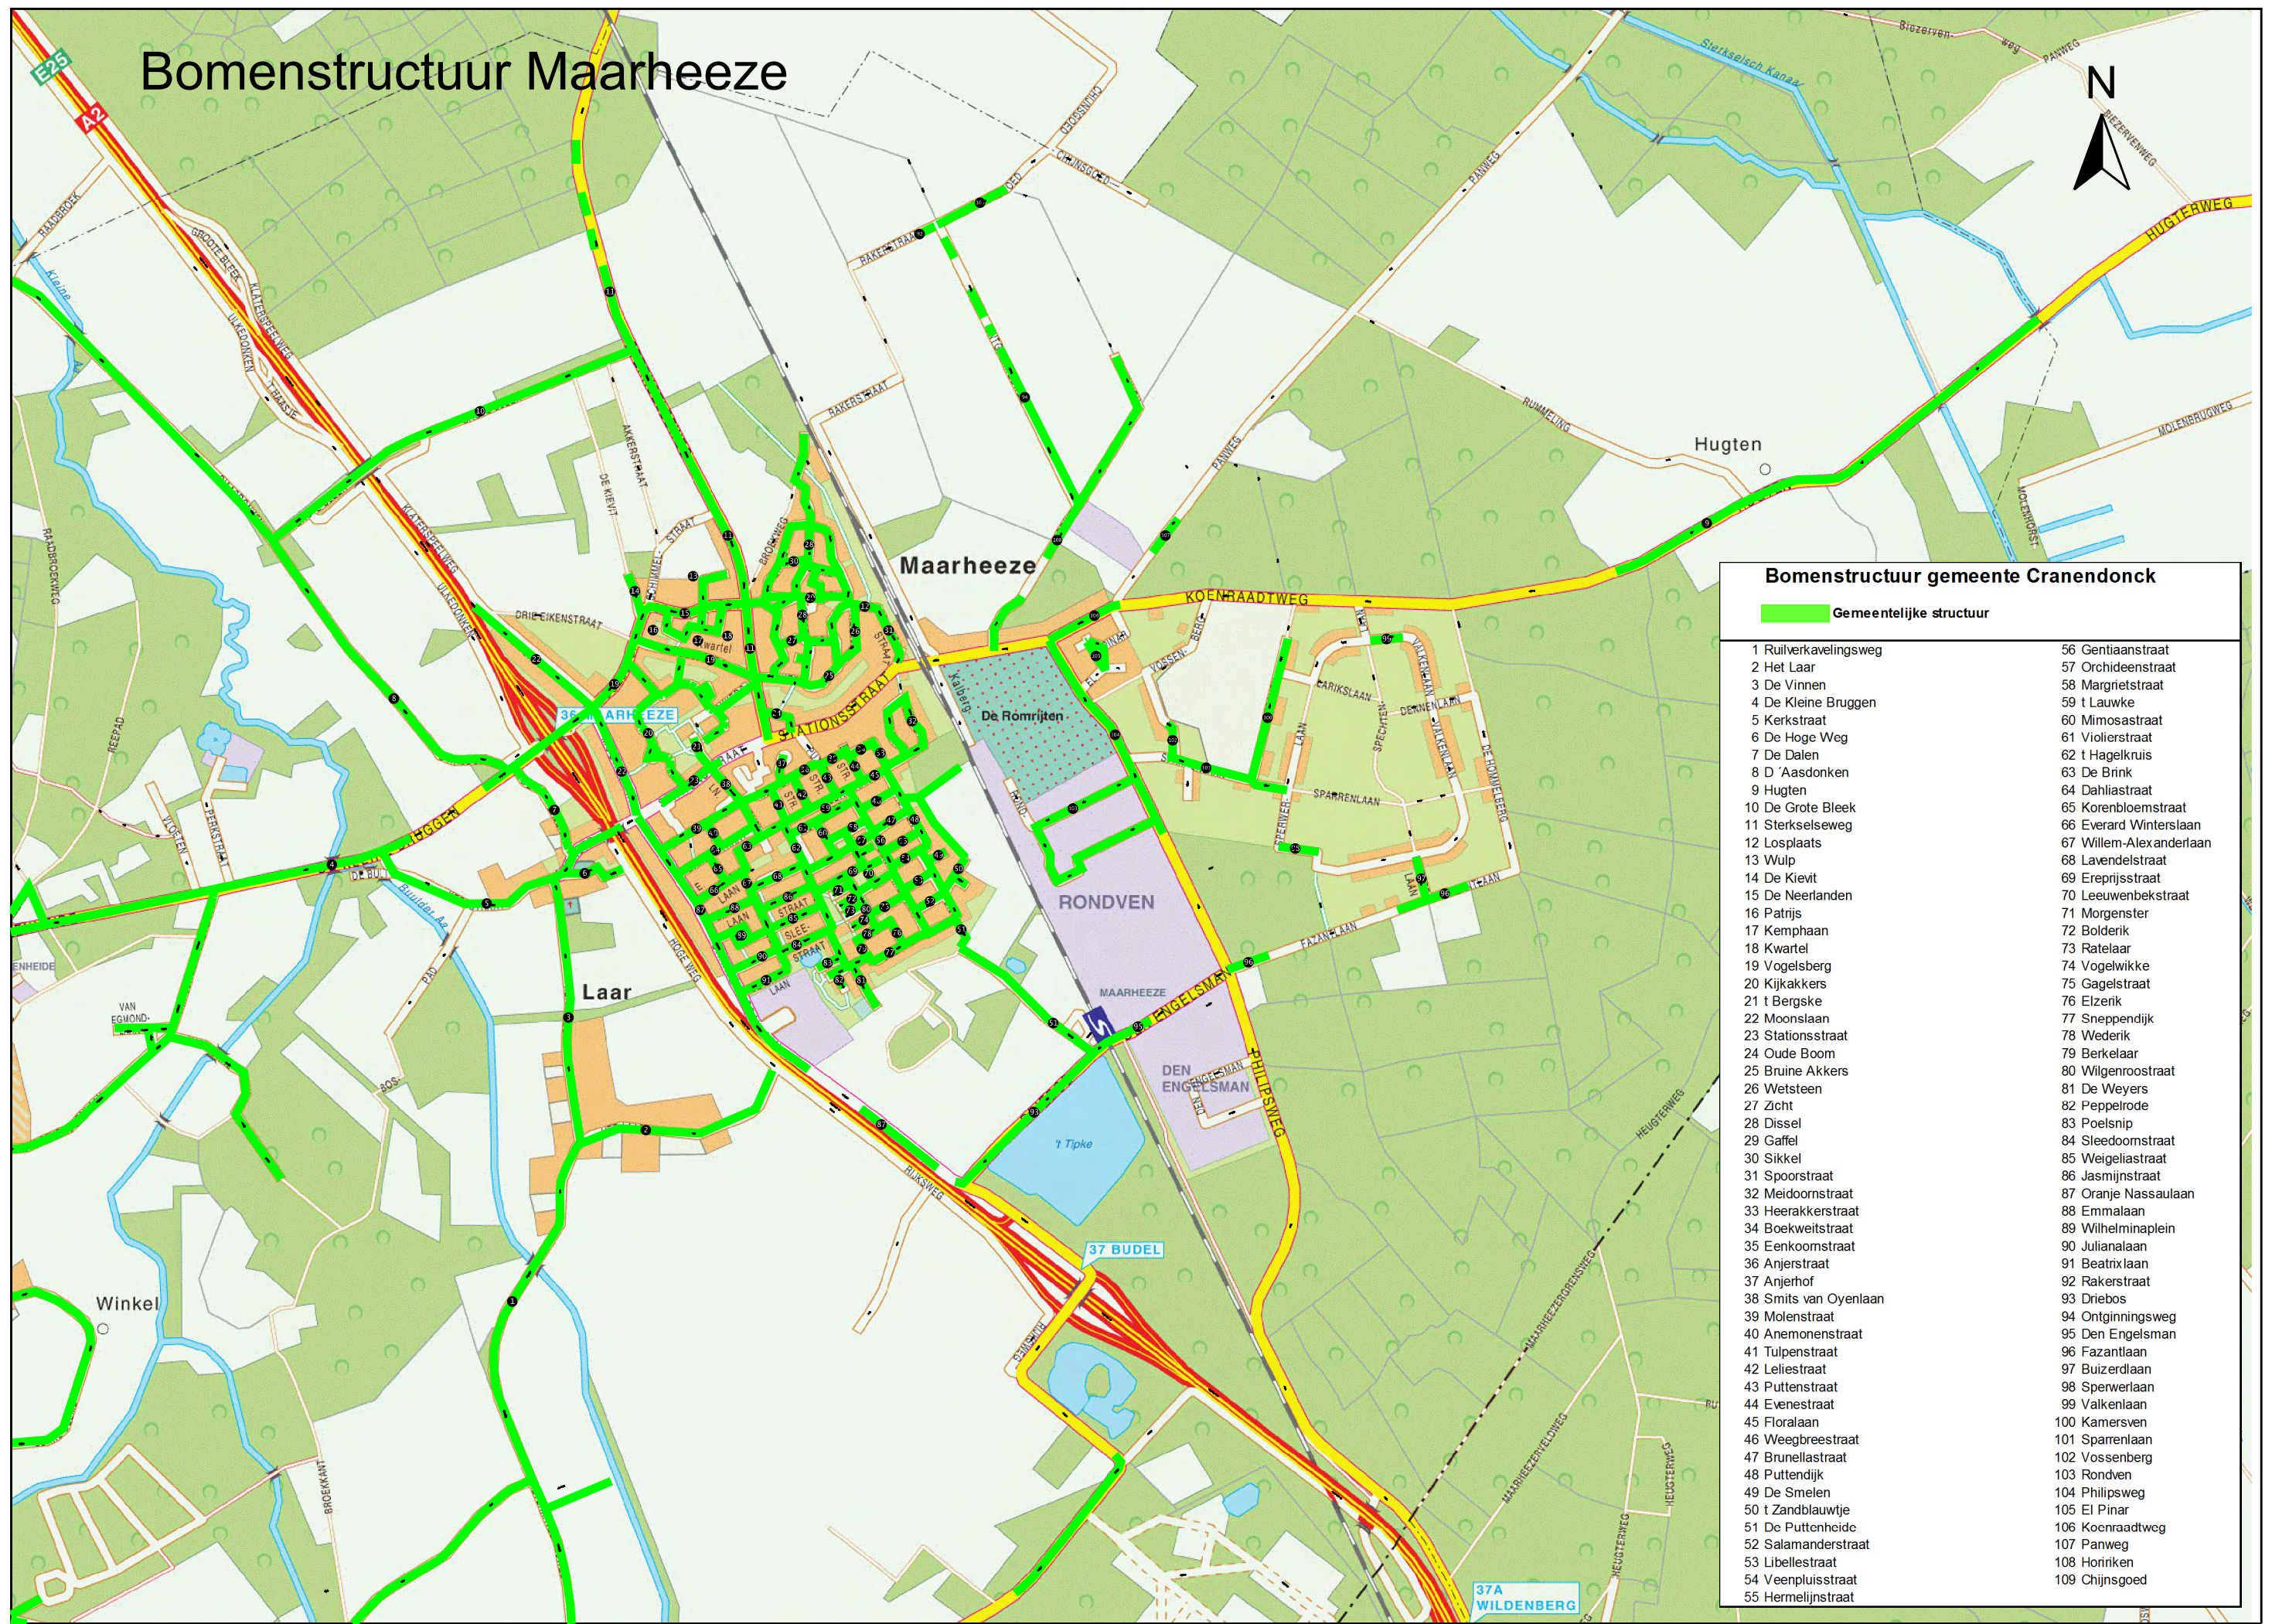

Bomenstructuur Maarheeze

Bomenstructuur gemeente Cranendonck

Gemeentelijke structuur

1 Ruilverkavelingsweg	56 Gentiaanstraat
2 Het Laar	57 Orchideestraat
3 De Vinnen	58 Margrietstraat
4 De Kleine Bruggen	59 t Lauwke
5 Kerkstraat	60 Mimosastraat
6 De Hoge Weg	61 Violierstraat
7 De Dalen	62 t Hagelkruis
8 D 'Aasdonken	63 De Brink
9 Hugten	64 Dahliastraat
10 De Grote Bleek	65 Korenbloemstraat
11 Sterkselseweg	66 Everard Winterslaan
12 Losplaats	67 Willem-Alexanderlaan
13 Wulp	68 Lavendelstraat
14 De Kievit	69 Erepijlsstraat
15 De Neerlanden	70 Leeuwenbekstraat
16 Patrijs	71 Morgenster
17 Kempphaan	72 Bolderik
18 Kwartel	73 Ratelaar
19 Vogelsberg	74 Vogelwikke
20 Kijkakkers	75 Gagelstraat
21 t Bergske	76 Elzenik
22 Moonslaan	77 Sneppendijk
23 Stationsstraat	78 Wederik
24 Oude Boom	79 Berkelaar
25 Bruine Akkers	80 Wiigenroostraat
26 Wetsteen	81 De Weyers
27 Zicht	82 Peppelrode
28 Dissel	83 Poelsnip
29 Gaffel	84 Sleedoomstraat
30 Sikkell	85 Weigeliastraat
31 Spoorstraat	86 Jasmijnstraat
32 Meidoornstraat	87 Oranje Nassaulaan
33 Heerakkerstraat	88 Emmalaan
34 Boekweitstraat	89 Wilhelminaplein
35 Eenkoomstraat	90 Julianalaan
36 Anjerstraat	91 Beatrixlaan
37 Anjerhof	92 Rakerstraat
38 Smits van Oyenlaan	93 Driebos
39 Molenstraat	94 Ontginningsweg
40 Anemonenstraat	95 Den Engelsman
41 Tulpenstraat	96 Fazantlaan
42 Lellestraat	97 Buizerdlaan
43 Puttenstraat	98 Sperwerlaan
44 Evenestraat	99 Valkenlaan
45 Floralaan	100 Kamersven
46 Weegbreestraat	101 Sparrenlaan
47 Brunellastraat	102 Vossenber
48 Puttendijk	103 Rondven
49 De Smelen	104 Philipsweg
50 t Zandblauwtje	105 El Pinar
51 De Puttenheide	106 Koenraadtweg
52 Salamanderstraat	107 Panweg
53 Libellestraat	108 Horinken
54 Veenpluisstraat	109 Chijnsgoed
55 Hermelijnstraat	