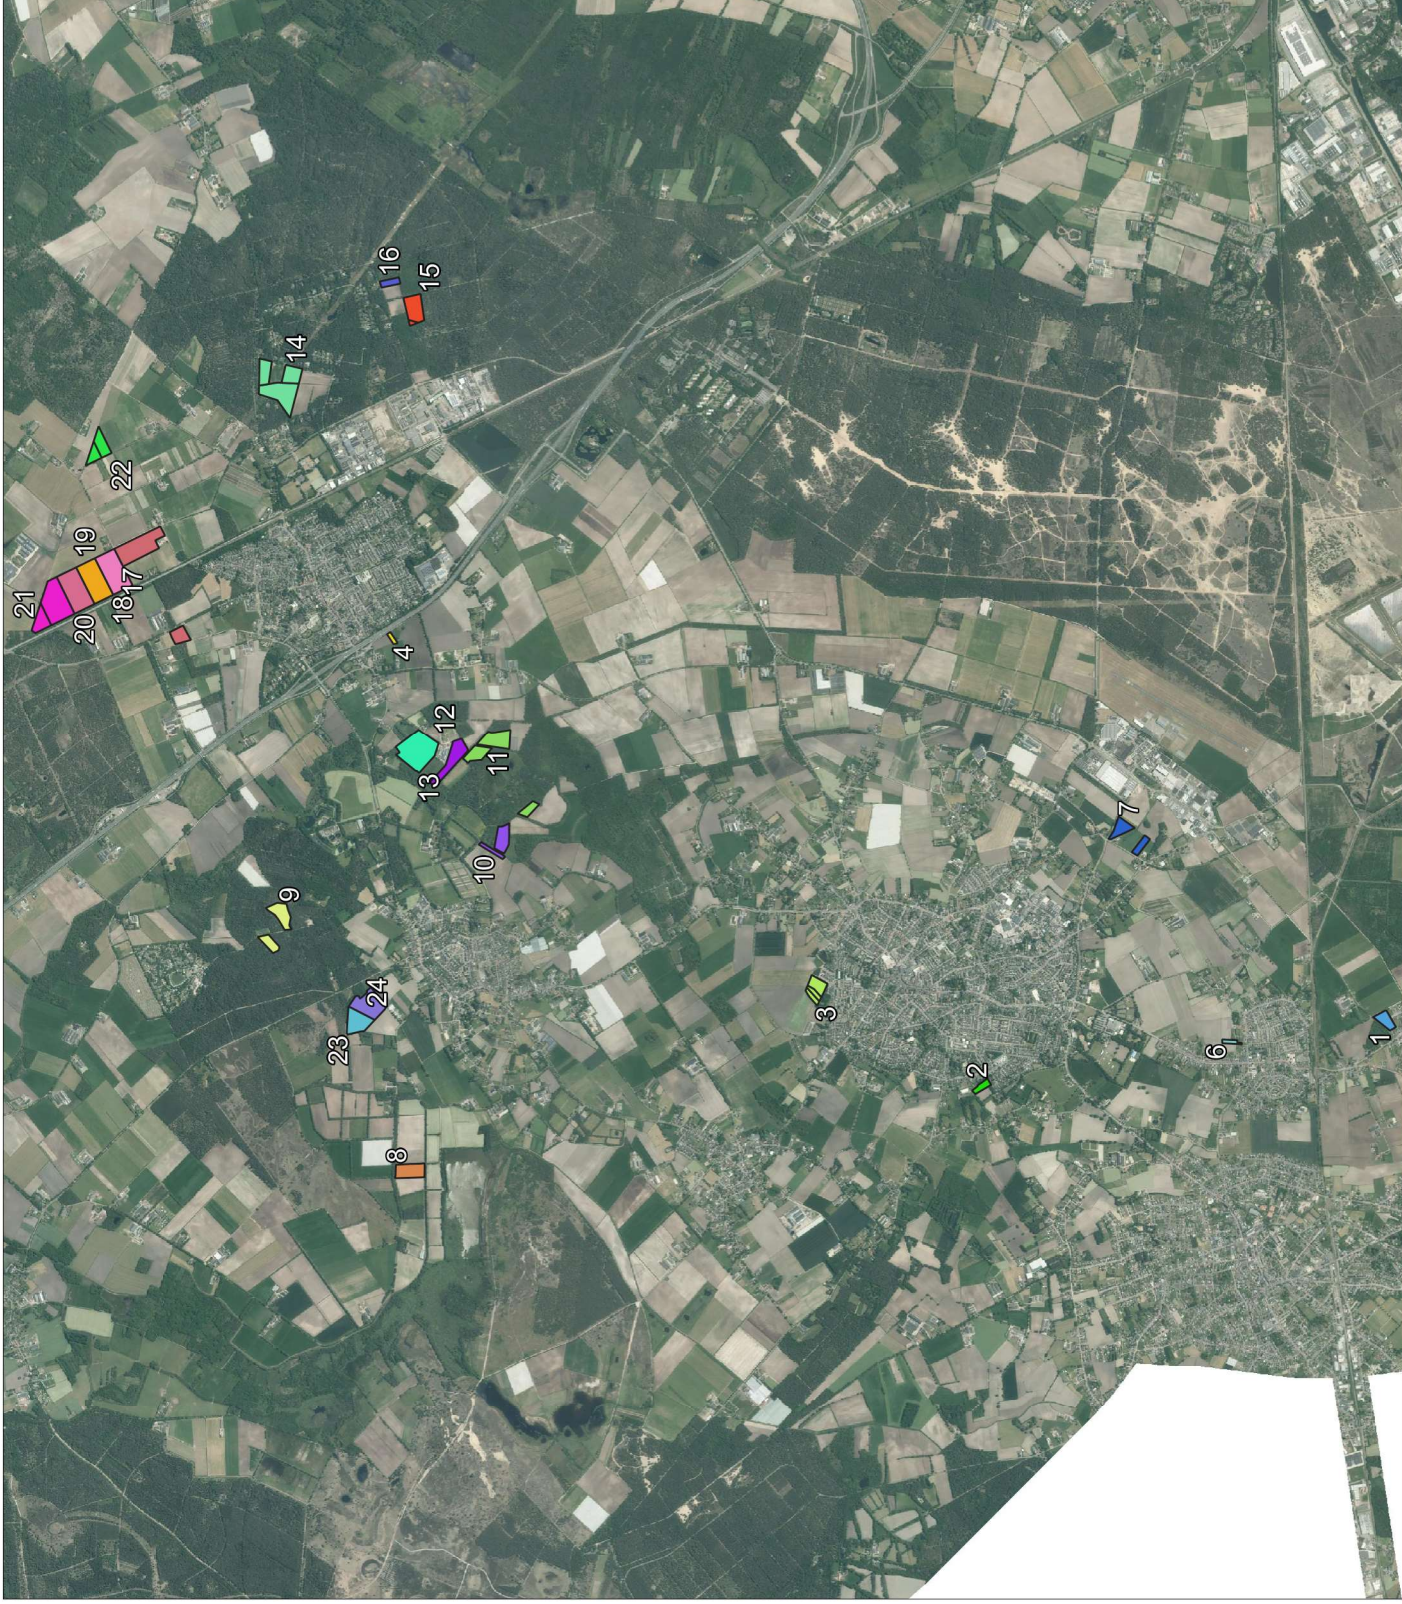

Pachtkaat Blokken Gemeente Cranendonck

Legenda

Blok 2: 0.61.22 hectare

Blok 3: 1.90.11 hectare

Blok 4: 0.26.53 hectare

Blok 6: 0.32.89 hectare

Blok 7: 1.96.42 hectare

Blok 8: 2.06.34 hectare

Blok 9: 2.82.48 hectare

Blok 11: 4.49.66 hectare

Blok 12: 2.70.20 hectare

Blok 13: 5.63.00 hectare

Blok 14: 6.66.48 hectare

Blok 16: 0.64.62 hectare

Blok 19: 4.43.01 hectare

Blok 20: 4.63.45 hectare

Blok 21: 6.30.72 hectare

Blok 23: 2.77.00 hectare

Blok 24: 2.88.00 hectare

0 1,000 m

Referentie:
087453ac

Datum figuur:
02-09-2024

Versie figuur:
02

Auteur:
Jolan Knol