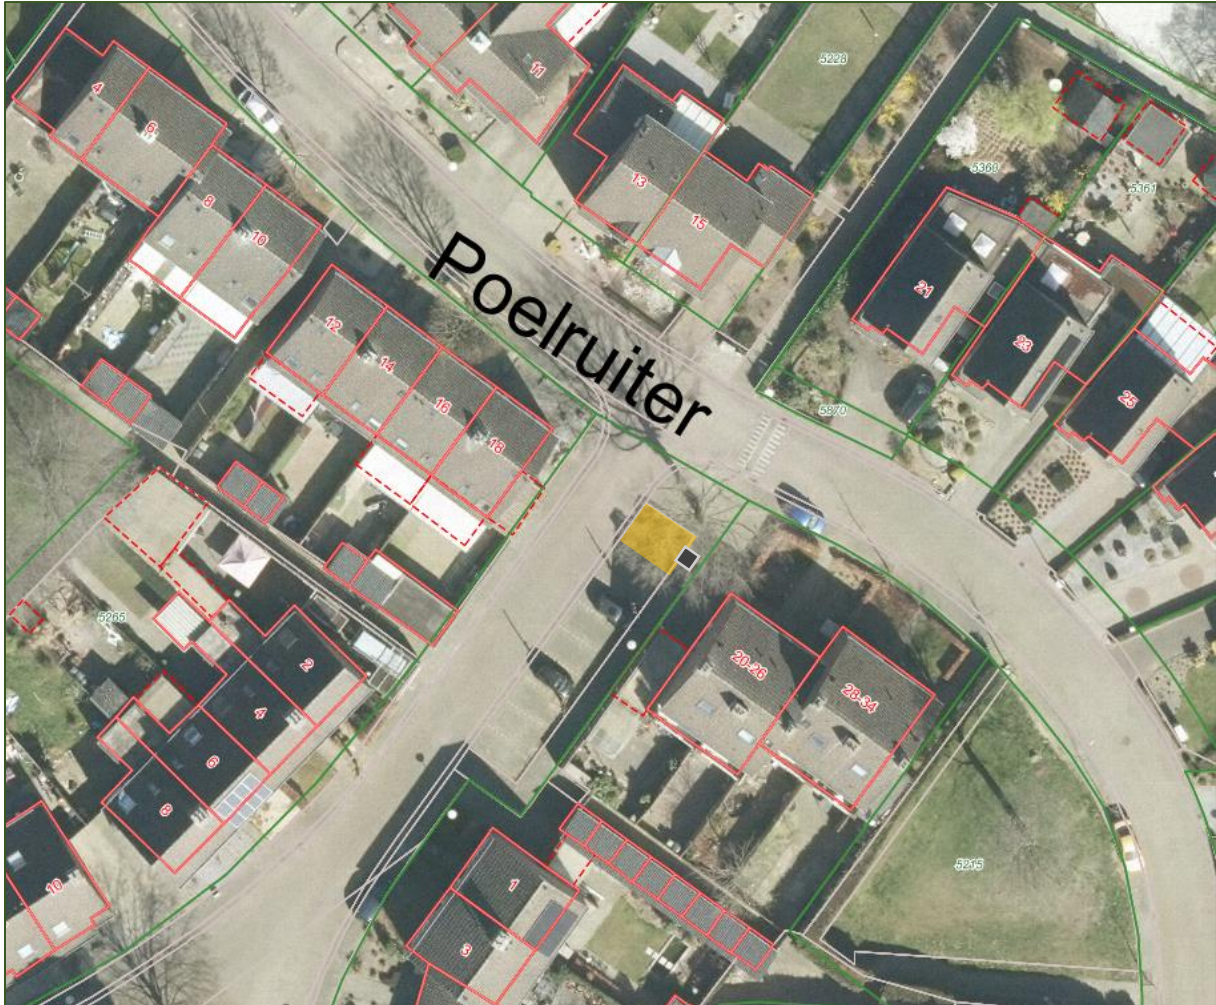

Locaties openbare laadpalen fase 2 (2022-2023)

Legenda

Laadpaalnummer komt overeen met het nummer in de plankaarten (paalnummer) van Vattenfall. Dit nummer heeft geen betrekking op het aantal geplaatste, dan wel te plaatsen laadpalen in de gemeente.

Laadpaal 114

Adres: Poelderhof, Budel-Schoot
Weergave in Google Maps: [klik hier](#)
Foto's locatie:

Laadpaal 38

Adres: Gaffel, Maarheeze

Weergave in Google Maps: [klik hier](#)

Foto's locatie:

Laadpaal 32

Adres: Van Schaiklaan, Soerendonk

Weergave in Google Maps: [klik hier](#)

Foto's locatie:

Laadpaal 115

Adres: Sint Cornelisplein, Gastel

Weergave in Google Maps: [klik hier](#)

Foto's locatie:

Laadpaal 116

Adres: Wilgenroosstraat, Maarheeze

Weergave in Google Maps: [klik hier](#)

Foto's locatie:

Laadpaal 117

Adres: Brusselsestraat, Budel

Weergave in Google Maps: [klik hier](#)

Foto's locatie:

Laadpaal 17

Adres: Prinses Beatrixstraat, Budel-Dorplein