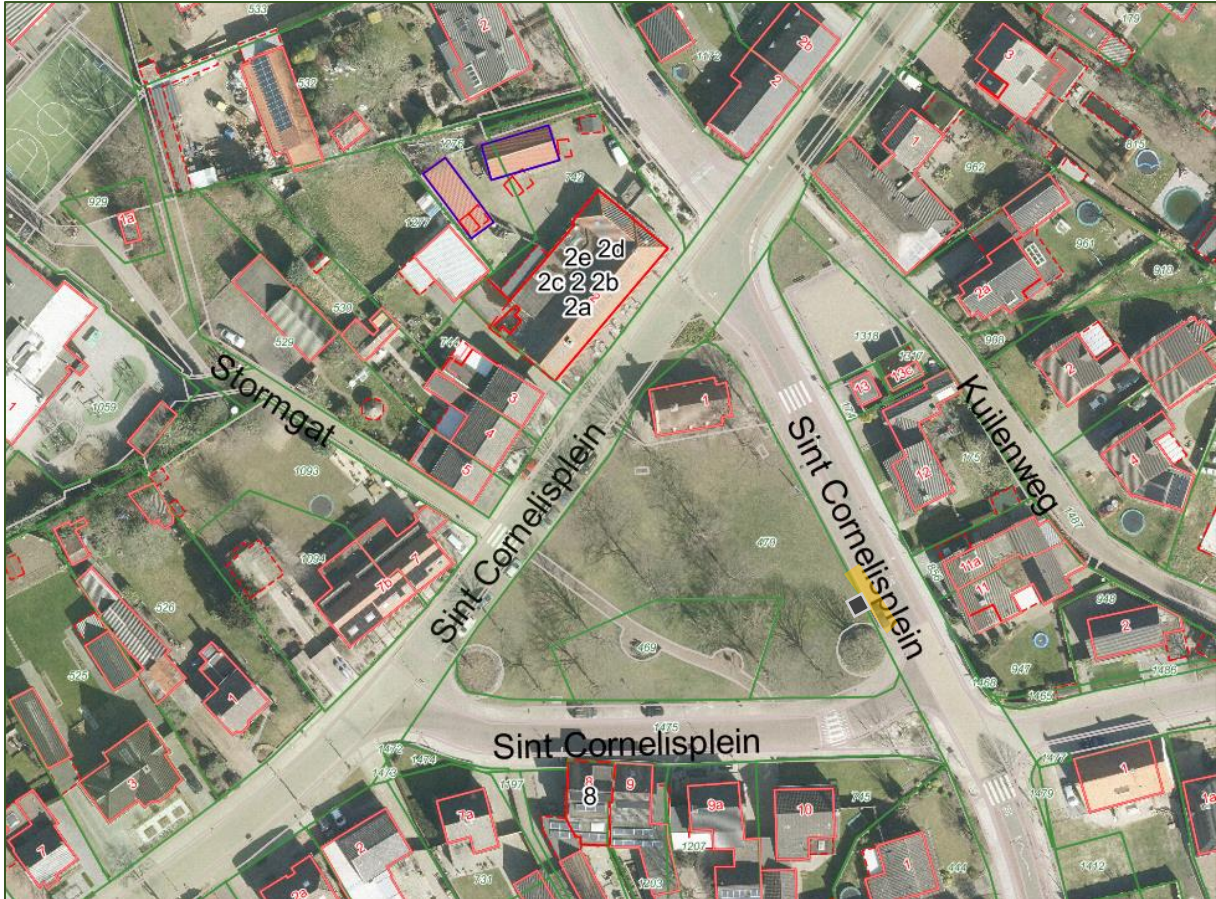

Laadpaal 114

Adres: Poelderhof, Budel-Schoot
Weergave in Google Maps: [klik hier](#)
Foto's locatie:

Laadpaal 38

Adres: Gaffel, Maarheeze

Weergave in Google Maps: [klik hier](#)

Foto's locatie:

Laadpaal 32

Adres: Van Schaiklaan, Soerendonk

Weergave in Google Maps: [klik hier](#)

Foto's locatie:

Laadpaal 115

Adres: Sint Cornelisplein, Gastel

Weergave in Google Maps: [klik hier](#)

Foto's locatie:

Laadpaal 116

Adres: Wilgenroosstraat, Maarheeze

Weergave in Google Maps: [klik hier](#)

Foto's locatie:

Laadpaal 117

Adres: Brusselsestraat, Budel

Weergave in Google Maps: [klik hier](#)

Foto's locatie:

Laadpaal 17

Adres: Prinses Beatrixstraat, Budel-Dorplein

Weergave in Google Maps: [klik hier](#)

Foto's locatie:

Laadpaal 54

Adres: Kapelstraat, Budel

Weergave in Google Maps: [klik hier](#)

Foto's locatie:

Laadpaal 112

Adres: Stationsplein, Budel-Schoot