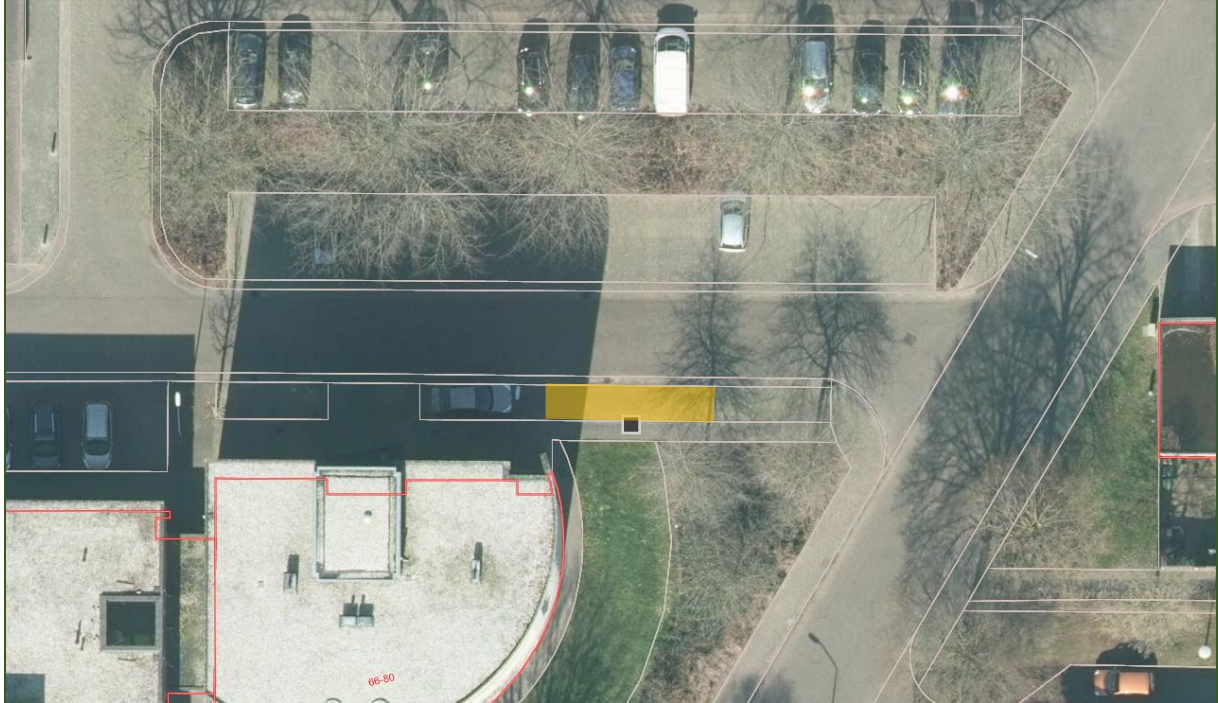

Weergave in Google Maps: [klik hier](#)

Foto's locatie:

Laadpaal 115

Adres: Sint Cornelisplein, Gastel

Weergave in Google Maps: [klik hier](#)

Foto's locatie:

Laadpaal 116

Adres: Wilgenroosstraat, Maarheeze

Weergave in Google Maps: [klik hier](#)

Foto's locatie:

Laadpaal 117

Adres: Brusselsestraat, Budel

Weergave in Google Maps: [klik hier](#)

Foto's locatie:

Laadpaal 17

Adres: Prinses Beatrixstraat, Budel-Dorplein

Weergave in Google Maps: [klik hier](#)

Foto's locatie:

Laadpaal 54

Adres: Kapelstraat, Budel

Weergave in Google Maps: [klik hier](#)

Foto's locatie:

Laadpaal 112

Adres: Stationsplein, Budel-Schoot