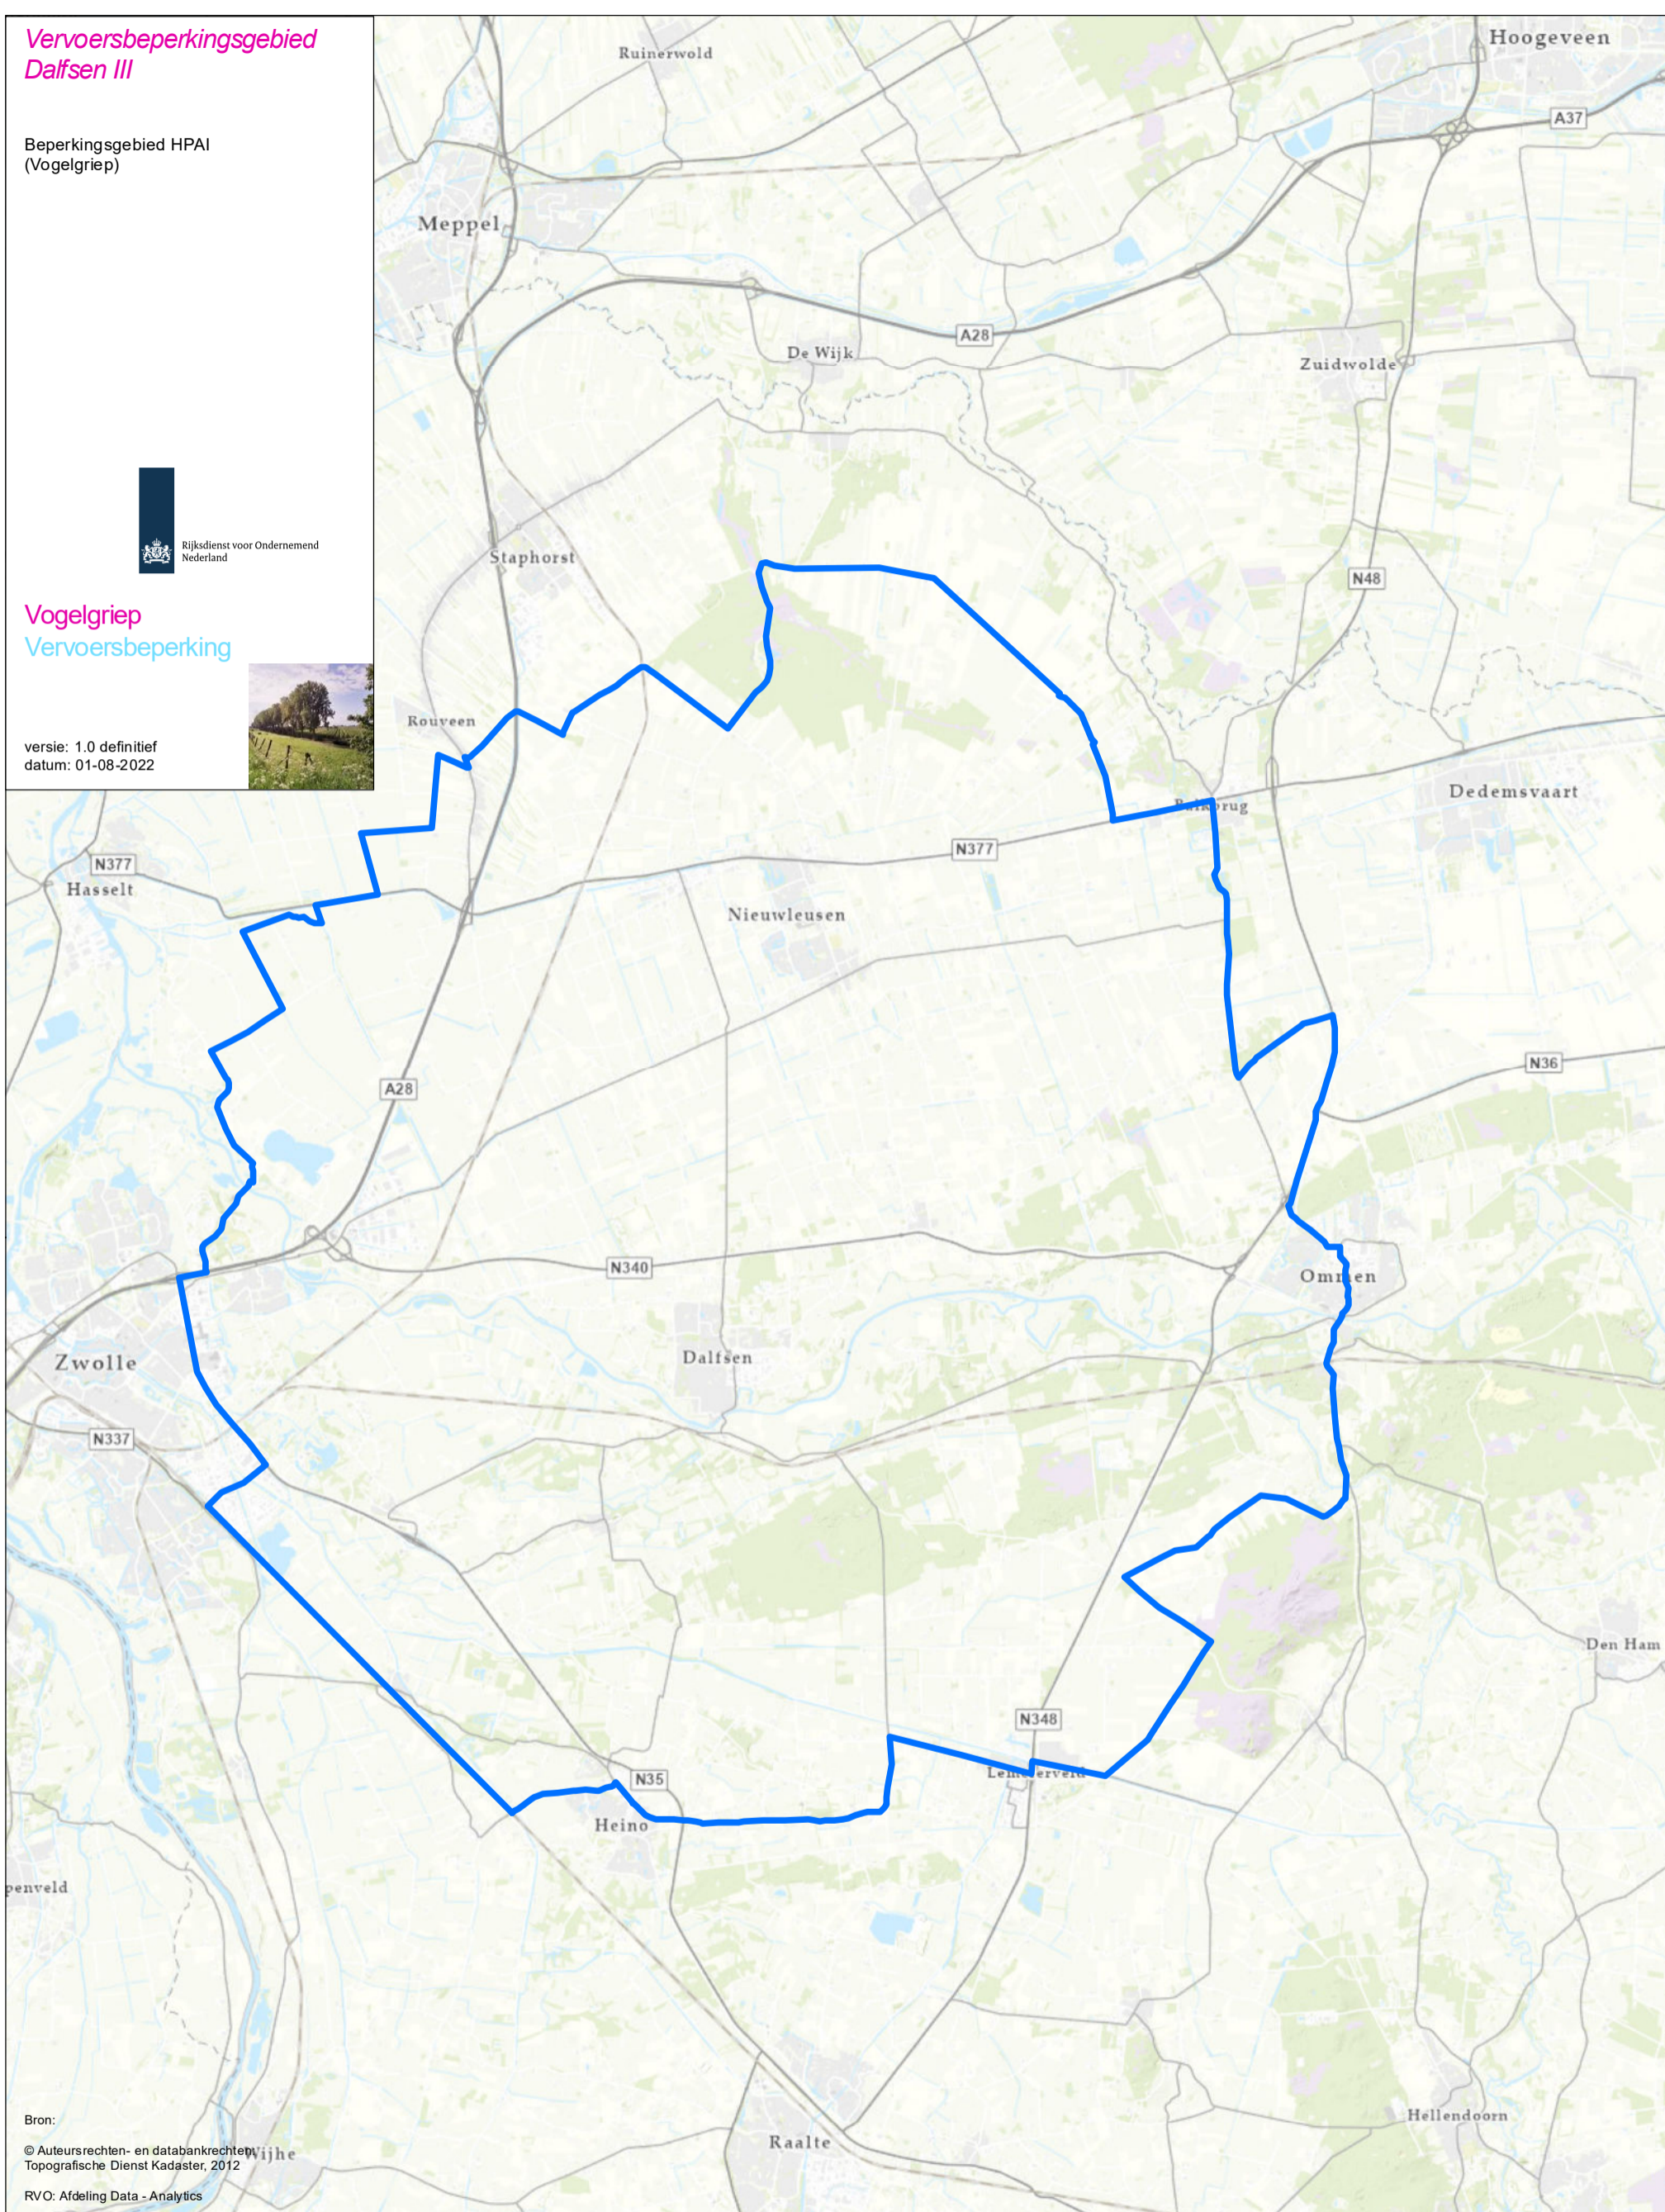

# Vervoersbeperkingsgebied Dalfsen III

Beperkingsgebied HPAI (Vogelgriep)

Vogelgriep  
Vervoersbepanking

versie: 1.0 definitief  
datum: 01-08-2022

Bron:  
© Auteursrechten- en databankrechten  
Topografische Dienst Kadaster, 2012  
RVO: Afdeling Data - Analytics

 Vervoersbepankinggebied