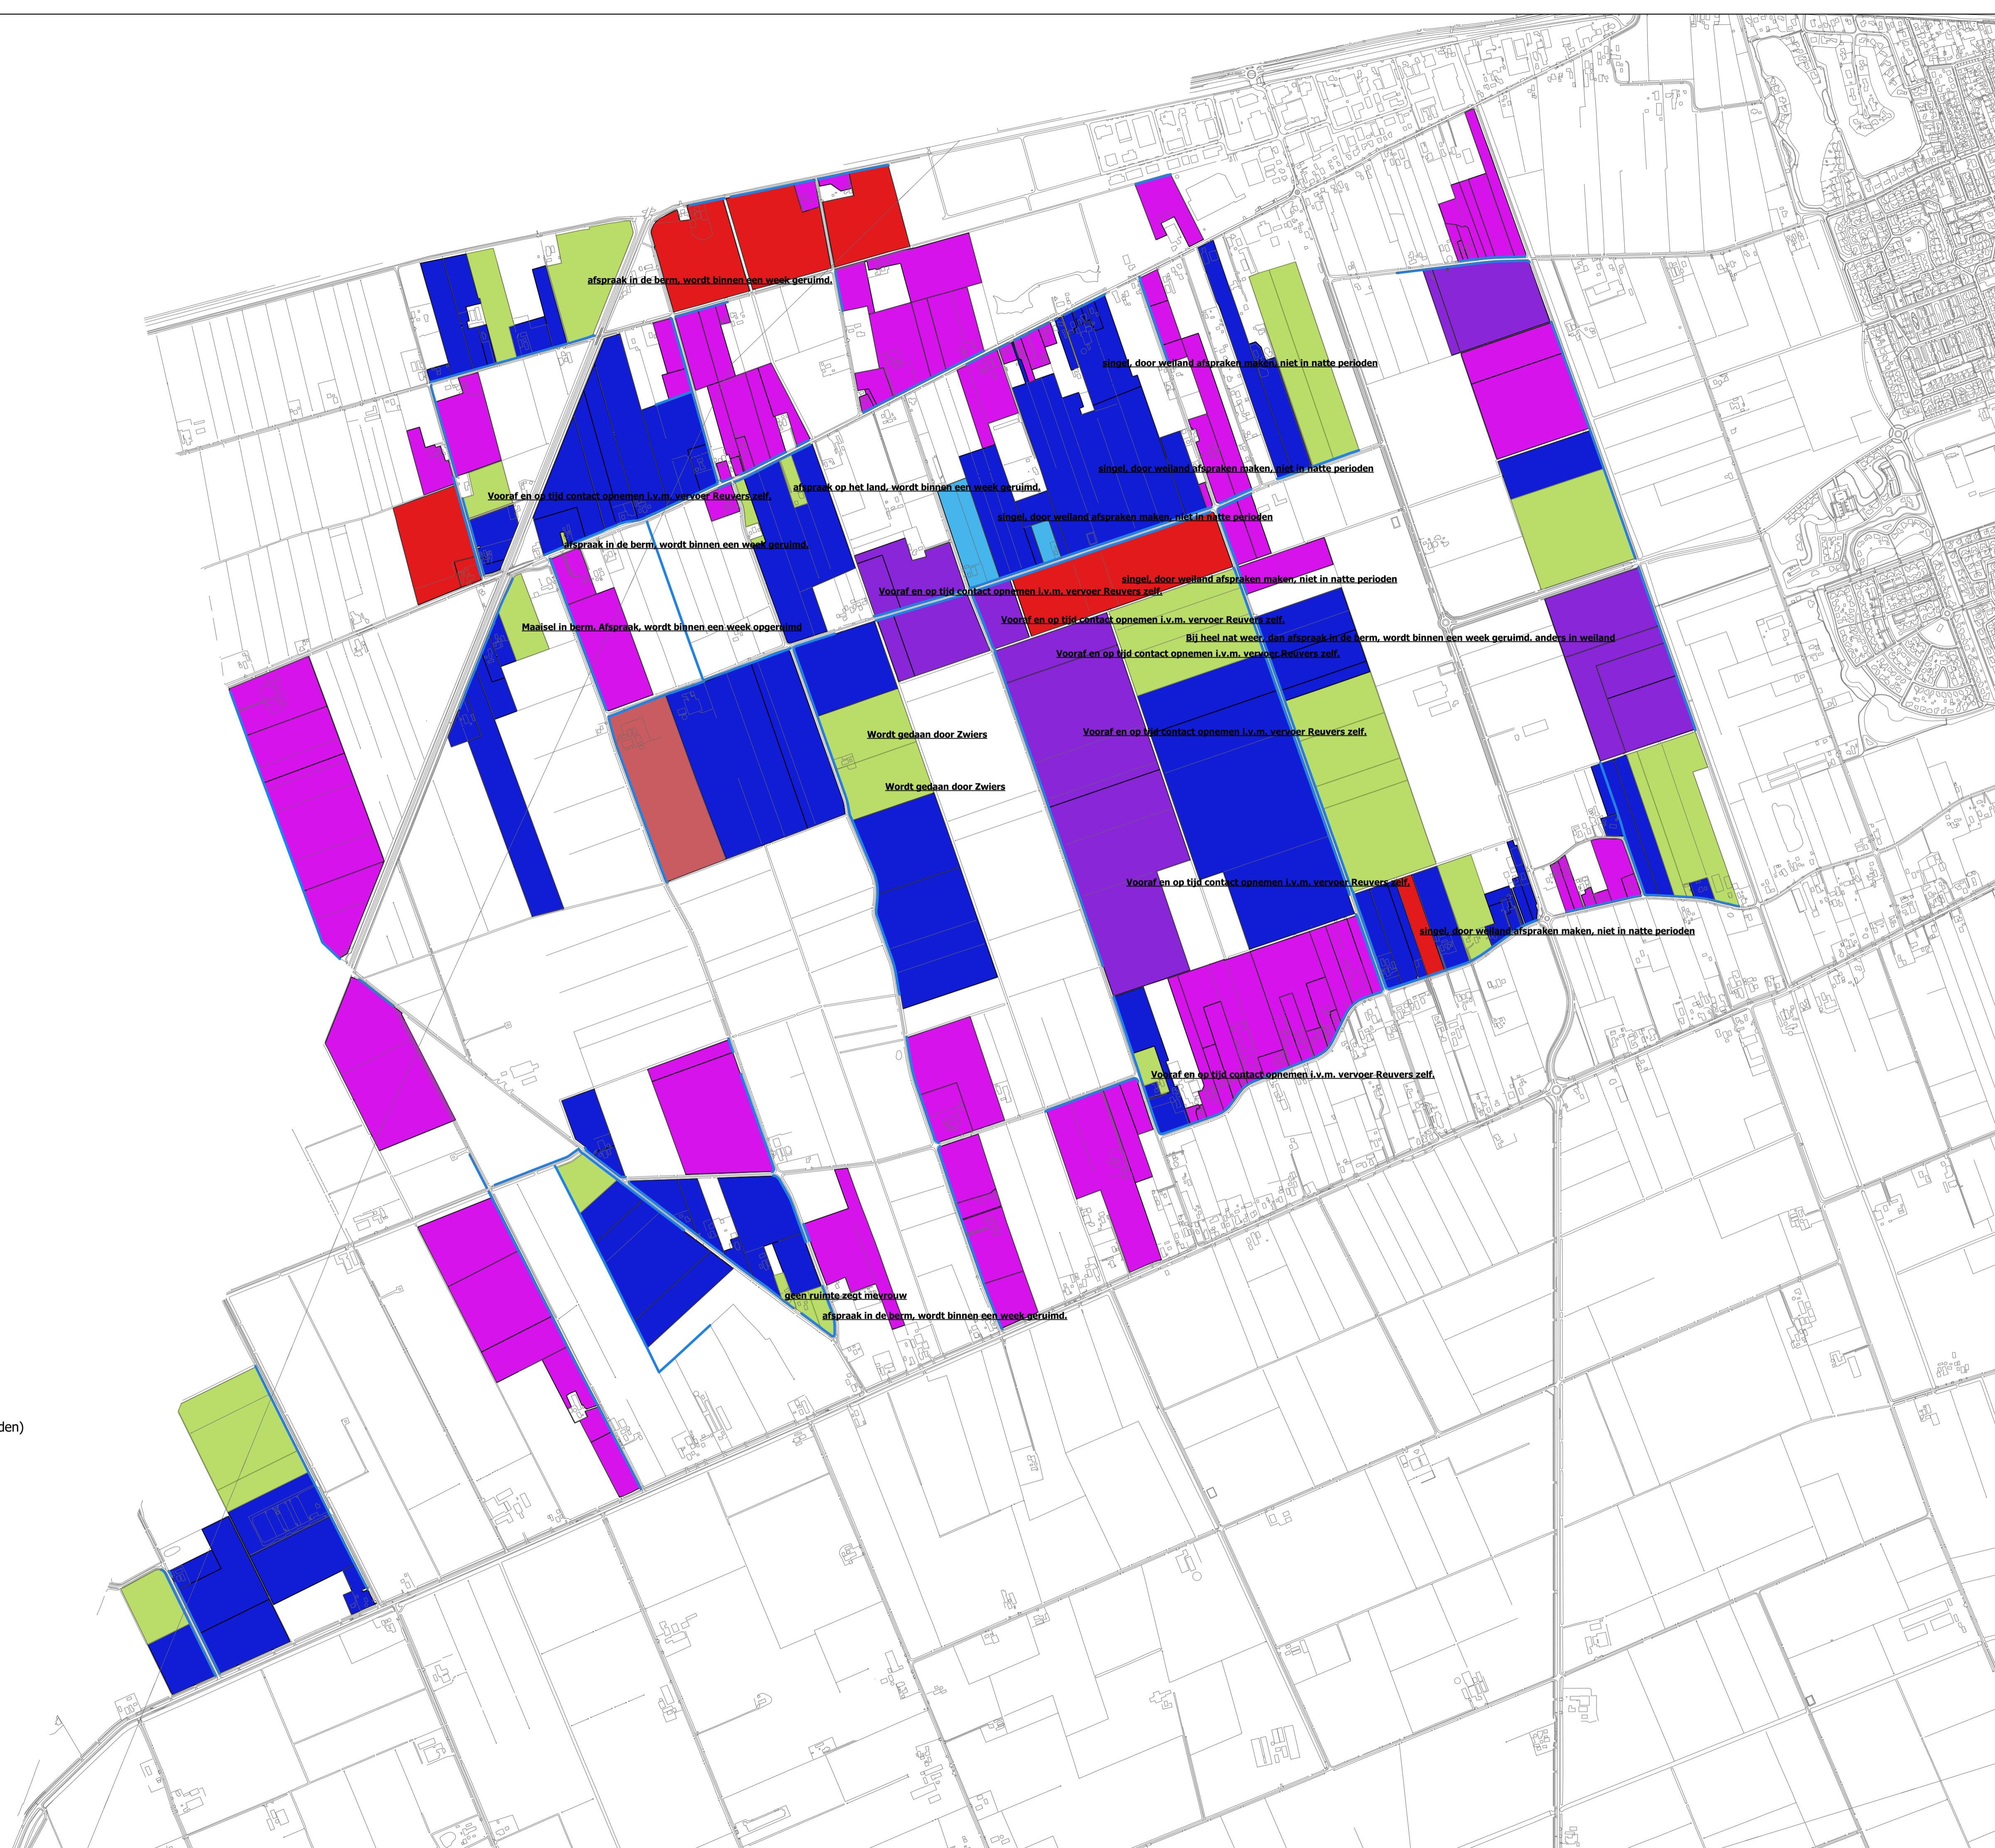

Gebied 1

Legenda

- Watergangen gebied 1
- aanliggende percelen
- Maaikorf Berm
- Maaikorf Land
- Maaikorf vanaf Perceel
- Klepelen - geen reactie
- Klepelen - wel een reactie
- Klepelen - reactie anderen
- Nader onderzoek - overleg eigenaar
- Eigenaar is aangeschreven - maar Provincie is onderhoudsplichtig
- Klepelen gescheiden werken
- Maaikorf Berm
- Eigenaar is aangeschreven - maar Waterschap is onderhoudsplichtig
- Eigenaar onderhoud watergang zelf (en belt als slootbodembodem onderhouden dient te worden)
- Eigenaar onderhoud watergang zelf
- Maaikorf Berm (watergang ligt binnen de kom)
- Watergang ligt binnen de kom
- Maaikorf Berm (achterstallig onderhoud watergang)
- Ondergrond

afpraak in de berm, wordt binnen een week geruimd.

afpraak in de berm, wordt binnen een week geruimd.

Bij heel nat weer, dan afspraak in de berm, wordt binnen een week geruimd, anders in weiland

Wordt gedaan door Zwiers

Wordt gedaan door Zwiers

geen ruimte zegt mevrouw

afpraak in de berm, wordt binnen een week geruimd.