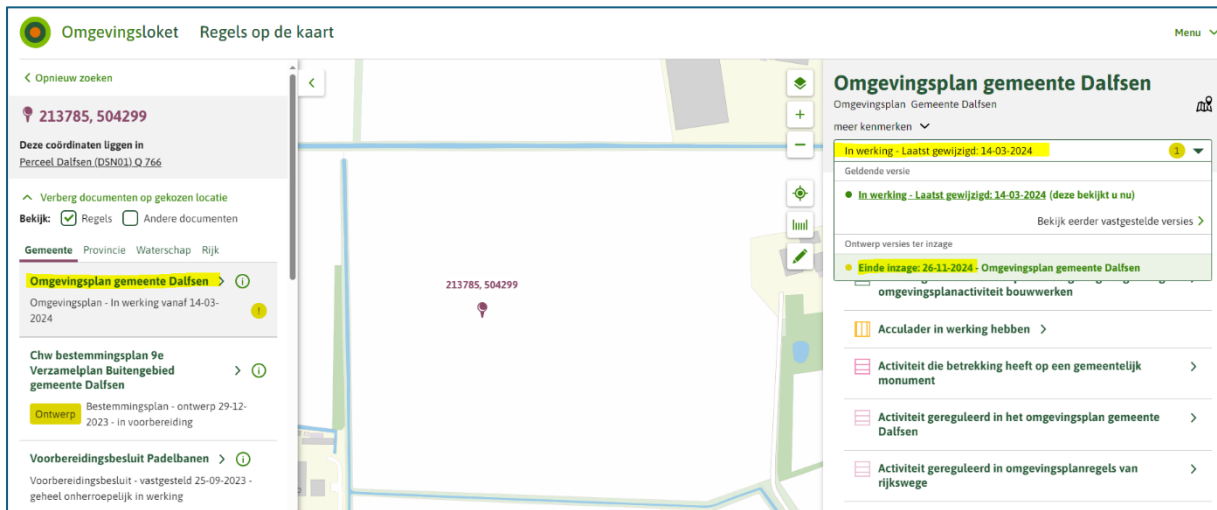

Er zijn twee manieren om de ontwerp wijziging voor Het Engelland van het omgevingsplan in te zien, hieronder volgt een overzicht met de opties:

1. Via een rechtstreekse link: [Regels op de kaart - Omgevingsloket](#)
2. Of via [Regels op de kaart - Omgevingsloket](#), dit is de algemene manier waarop het omgevingsplan/overige documenten ingezien kunnen worden.

Op omgevingswet.overheid.nl is het ontwerp in te zien bij 'regels op de kaart'. Hiervoor zijn wel een aantal stappen nodig voordat het ontwerpbesluit is te vinden.

Ga naar regels op de kaart en zoek bij documenten: Omgevingsplan Dalfsen. Het ambtsgebied

van de gemeente is dan zichtbaar. Kies daarna Omgevingsplan gemeente Dalfsen (Omgevingsplan – In werking vanaf 14-03-2014).

Zoom vervolgens in op de locatie van Het Engelland en klik hier op adres, coördinaten of klik op de kaart. Het Engelland is het gebied gelegen tussen Vossersteeg, Leemculeweg, Engellandweg en Koesteeg.

Bij plekinfo is het werkingsgebied te vinden, klap daarvoor Activiteiten ambtsgebied (90) in. Via ontwikkelingsgebied Het Engelland zijn de ontwerpregels te vinden. Dit kan ook via Regels.

Let op de ontwerpregels zijn alleen te vinden binnen het werkingsgebied Het Engelland. Gebied tussen Engellandweg, Koesteege, Vossersteeg en Leemculeweg.