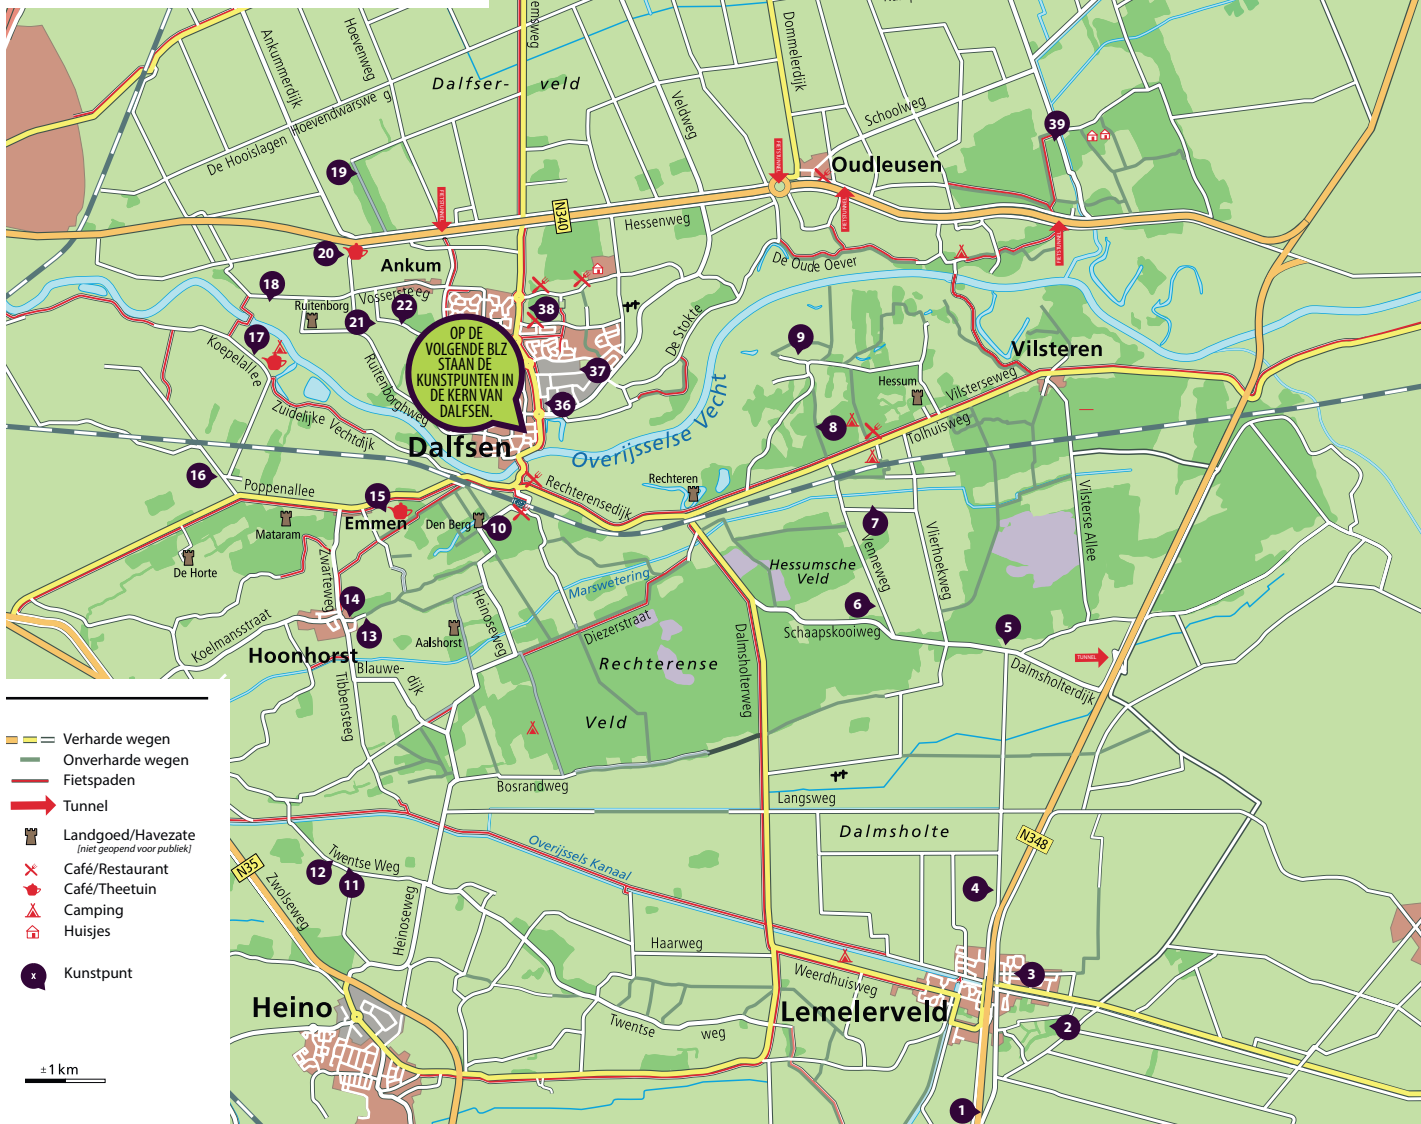

De kaarten in deze gids geven aan waar de kunstpunten zich ongeveer bevinden. Dat geldt ook voor de kaart op volgende bladzijde. De exacte locaties kunt u vinden aan de hand van de adressen genoemd in deze gids.

De routes naar de kunstpunten zijn te vinden online via [www.kunstomdalfsen.nl](http://www.kunstomdalfsen.nl) en staan bij ieder kunstpunt vermeld.

kunst  
punt