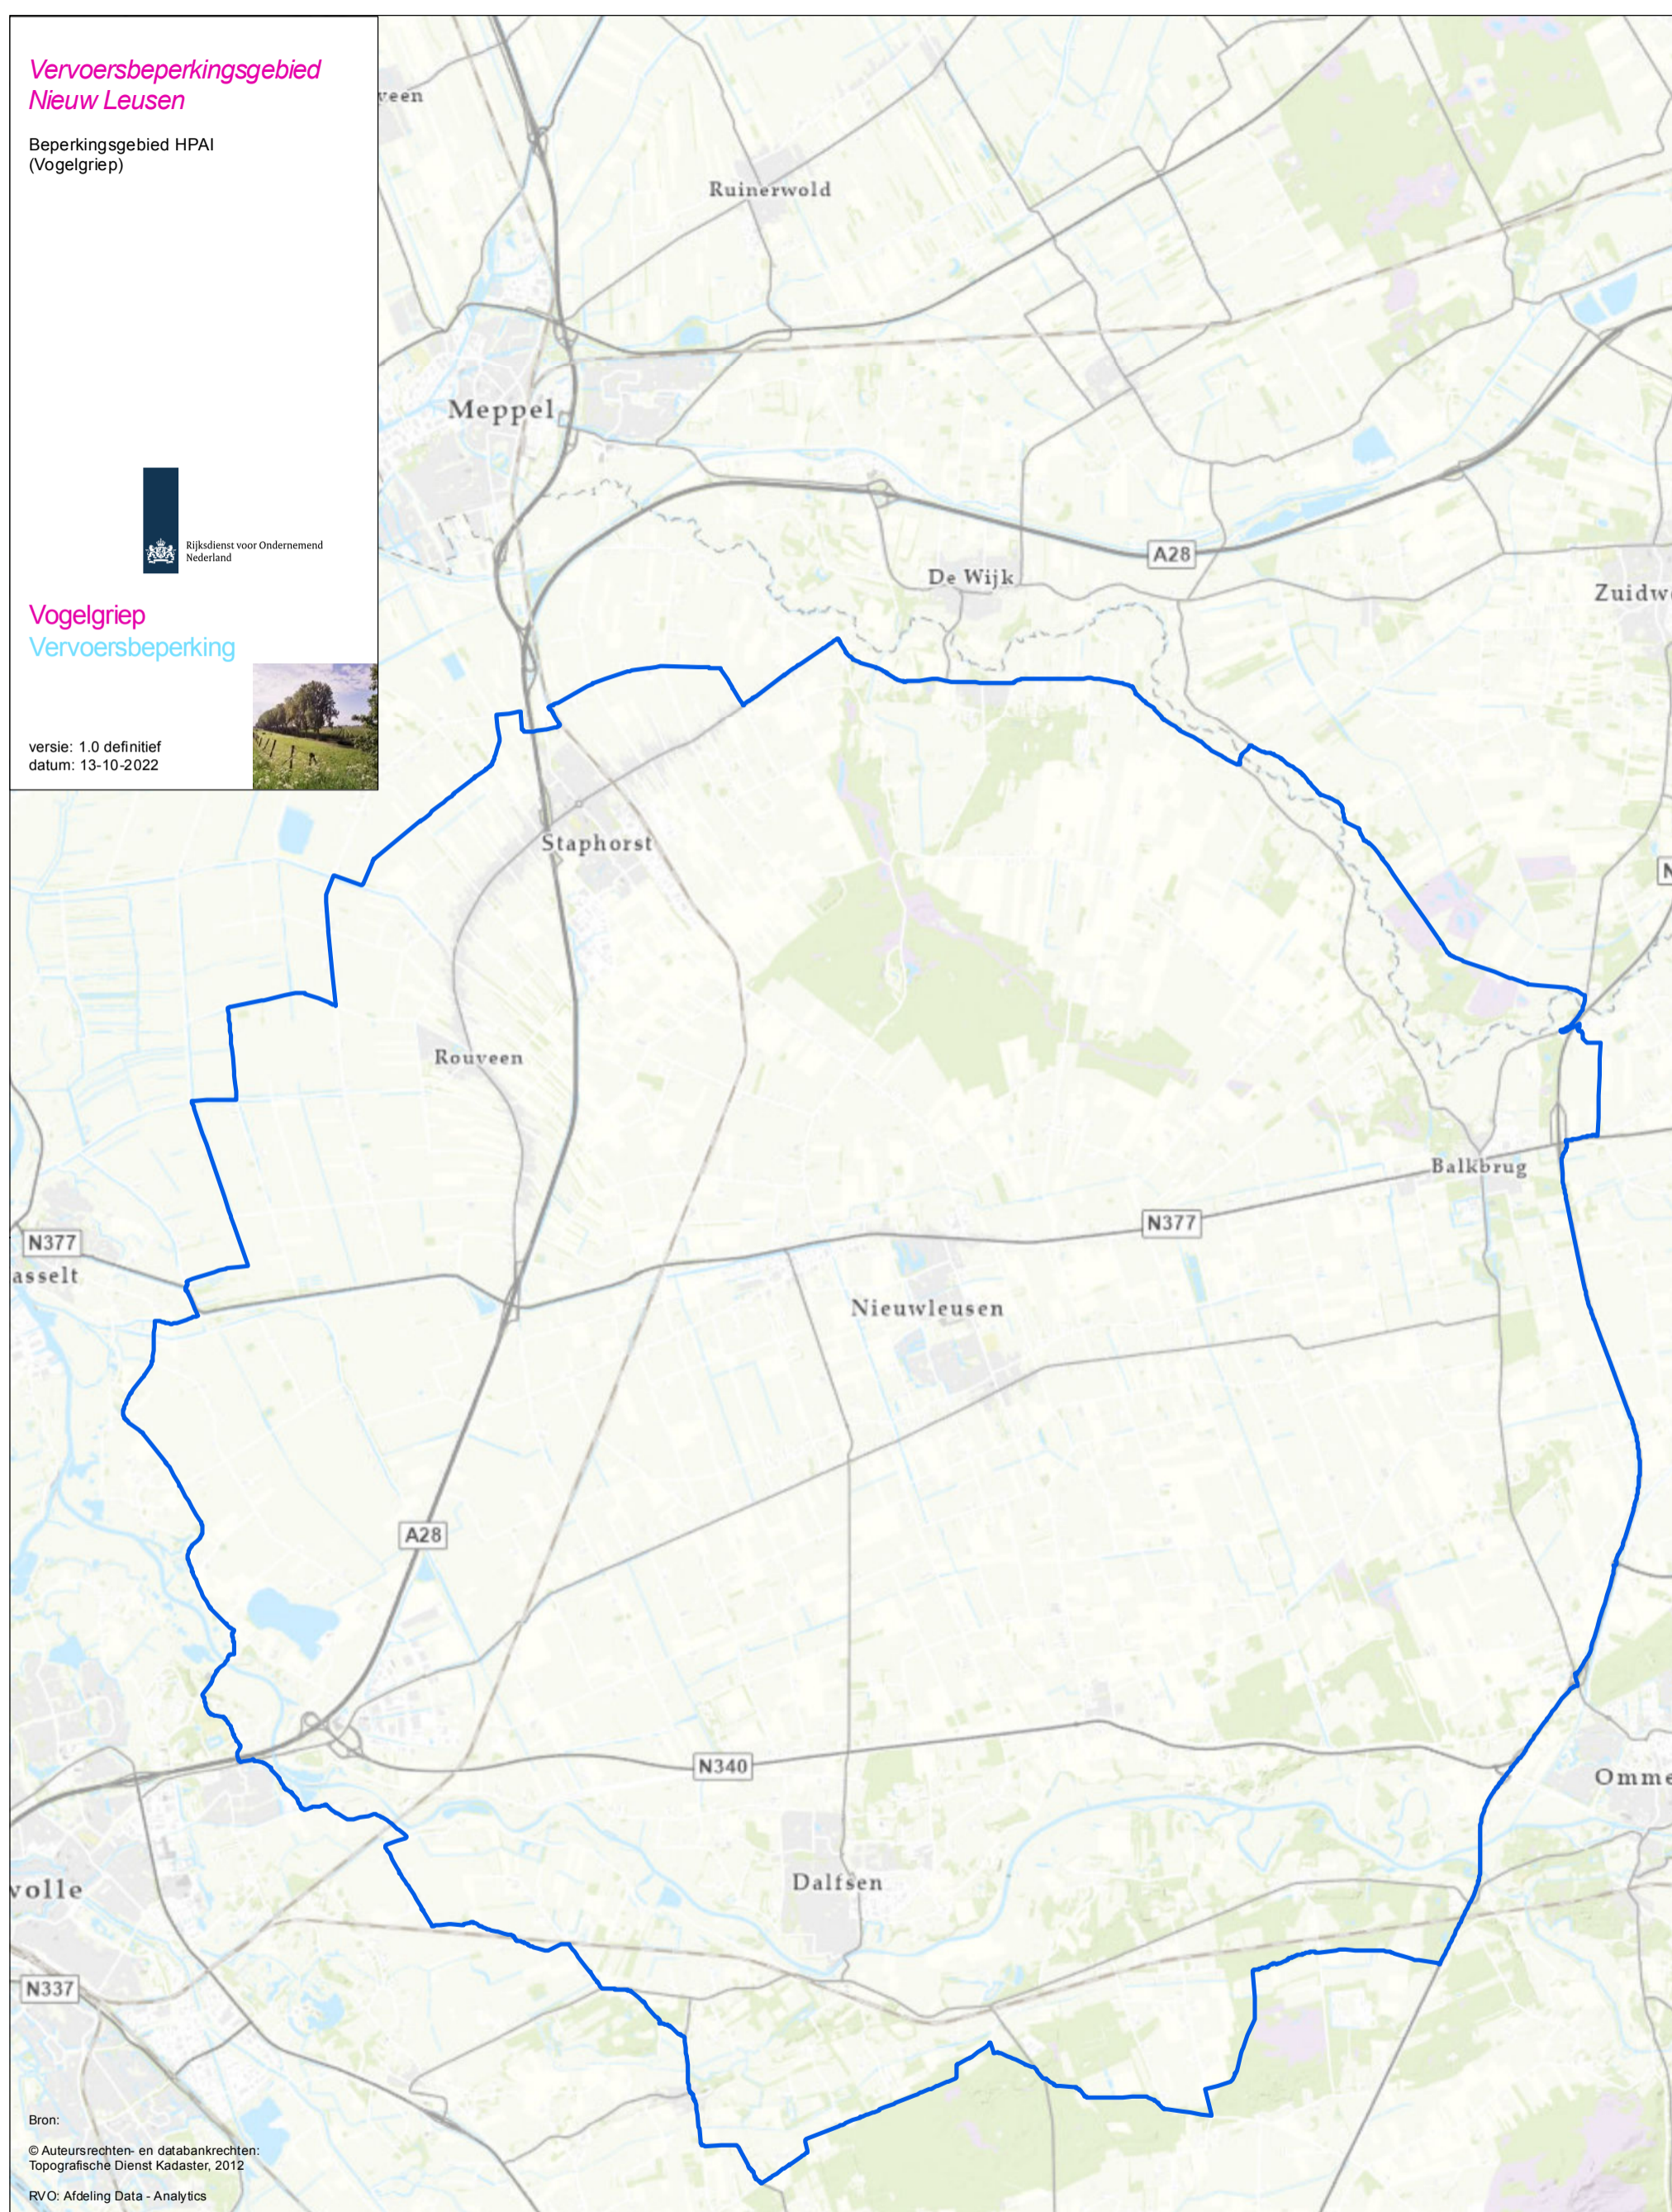

Vervoersbeperkingsgebied Nieuw Leusen

Beperkingsgebied HPAI
(Vogelgriep)

Vogelgriep
Vervoersbeperking

versie: 1.0 definitief
datum: 13-10-2022

 Vervoersbeperkingsgebied