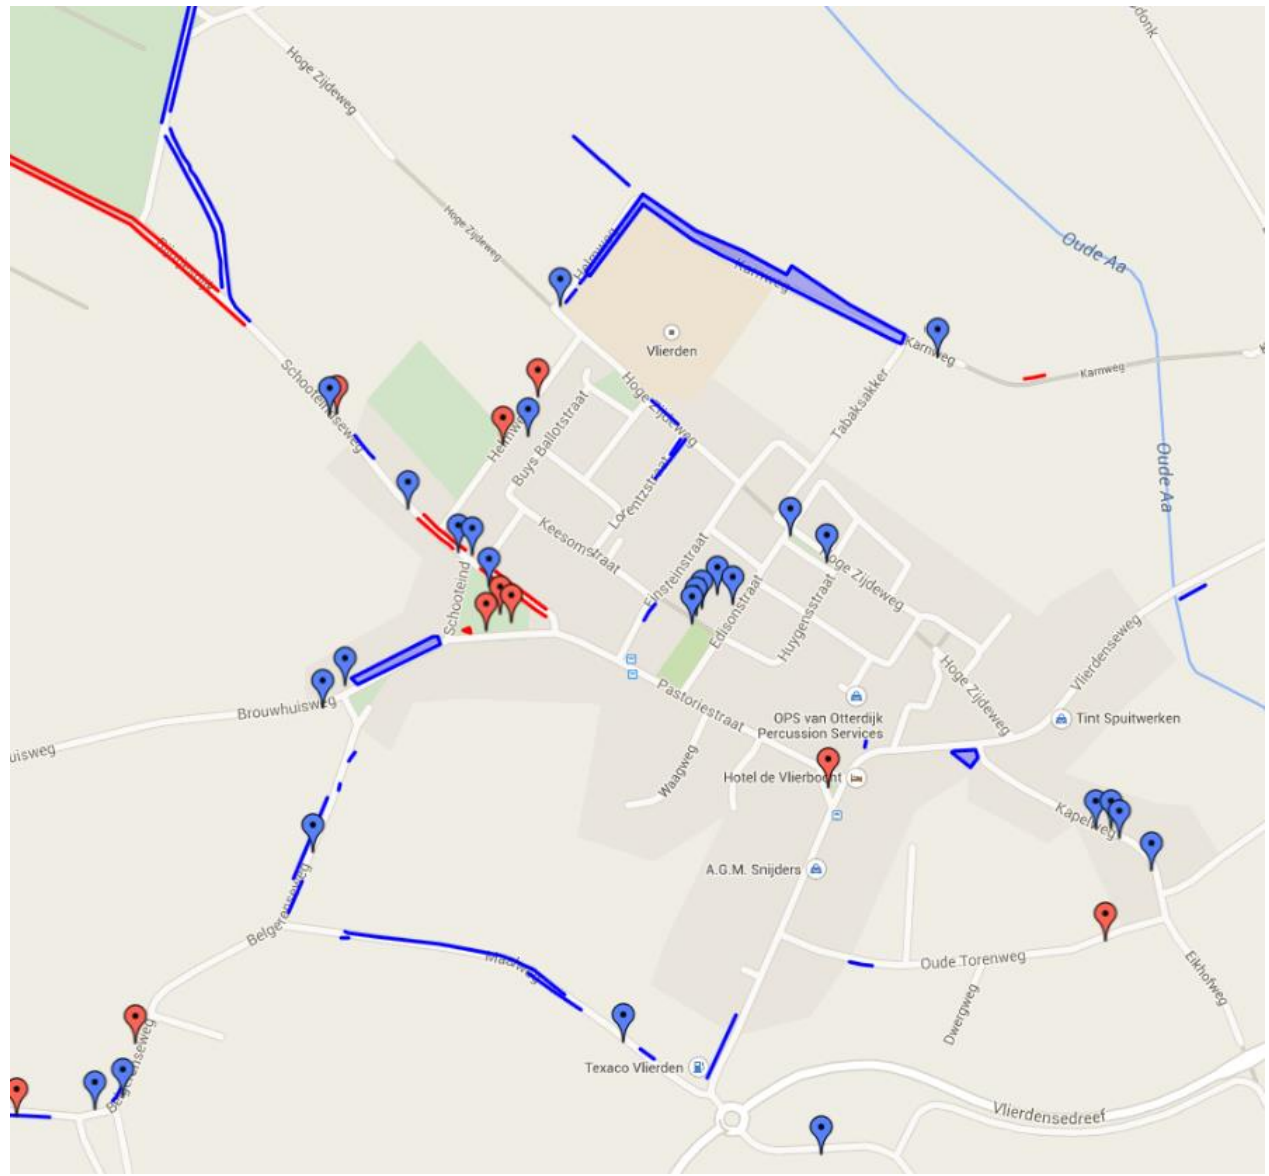

Uitdraai interactieve kaart 18 maart 2015.
Opgenomen bomen corresponderen met de lijst:
Groene Parels van Deurne 18-03-2015.pdf in
zaak: 00538010

Interactieve kaart is in te zien via de volgende
[link](#).

Overzicht totaal

Buitengebied noord

Buitengebied zuid

Neerkant

Liessel

Helenaveen

Vlierden

Deurne Noord

Deurne Zuid