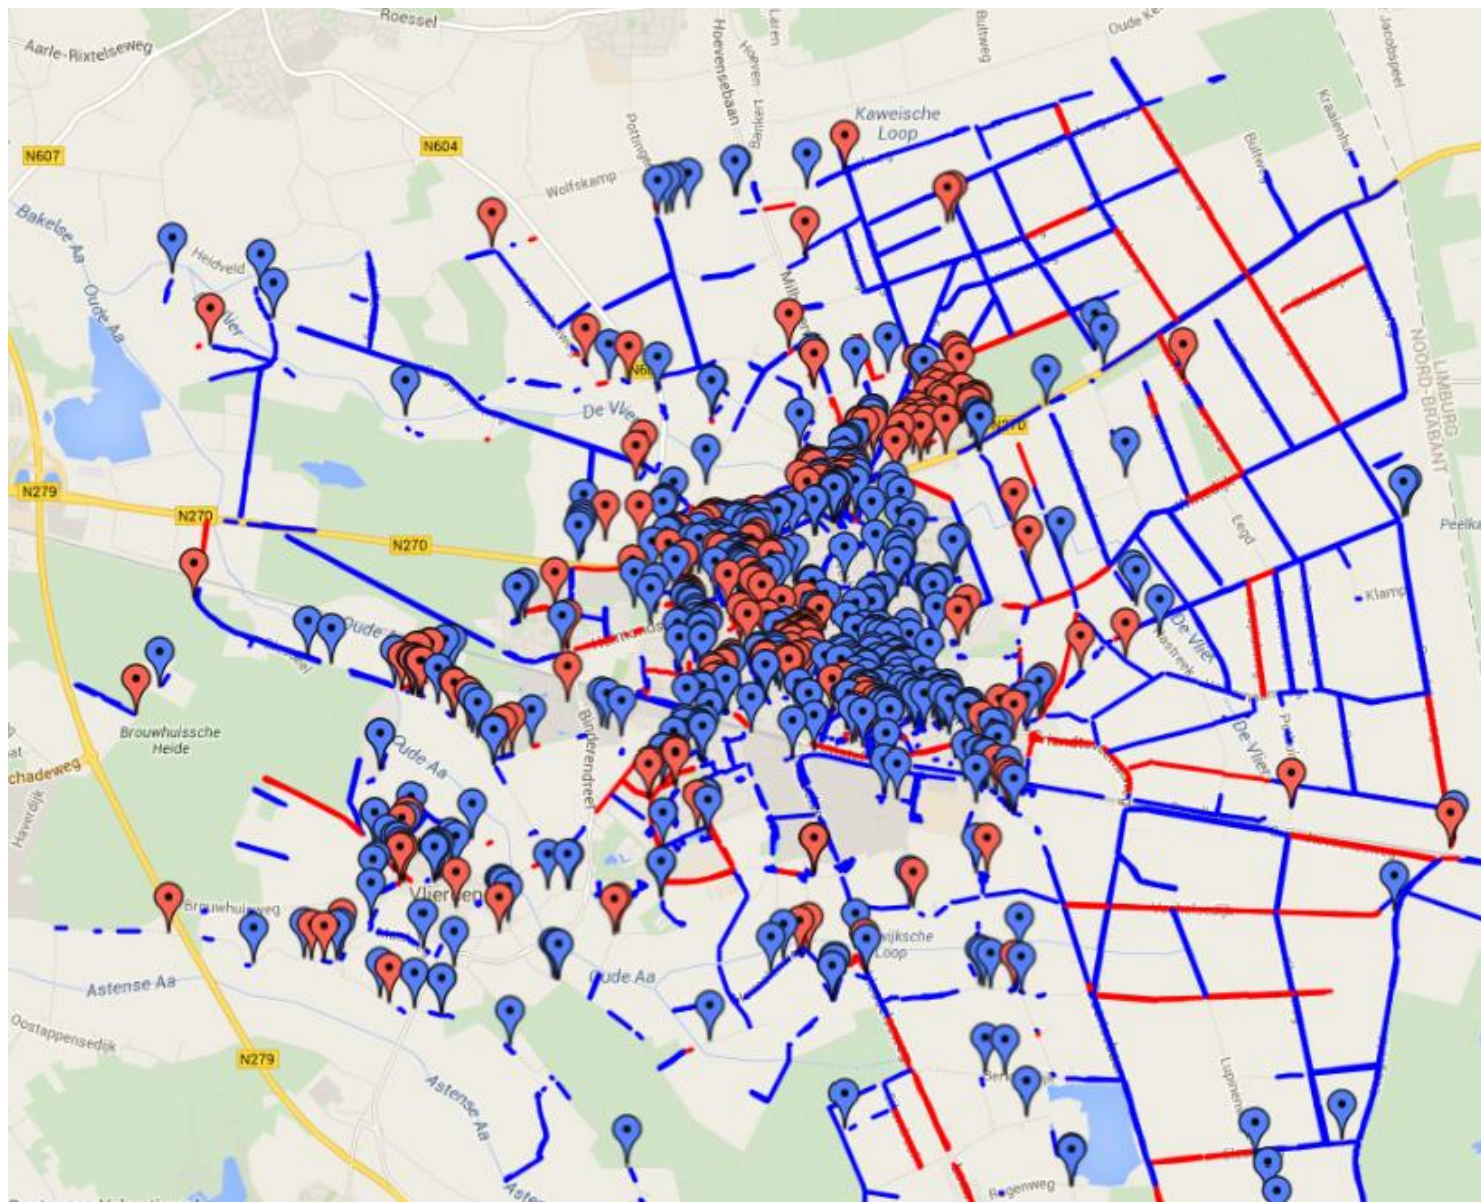

Uitdraai interactieve kaart 18 maart 2015.
Opgenomen bomen corresponderen met de lijst:
Groene Parels van Deurne 18-03-2015.pdf in
zaak: 00538010

Interactieve kaart is in te zien via de volgende
[link](#).

Overzicht totaal

Buitengebied noord

Buitengebied zuid

Neerkant

Liessel

Helenaveen

Vlierden

Deurne Noord

Deurne Zuid