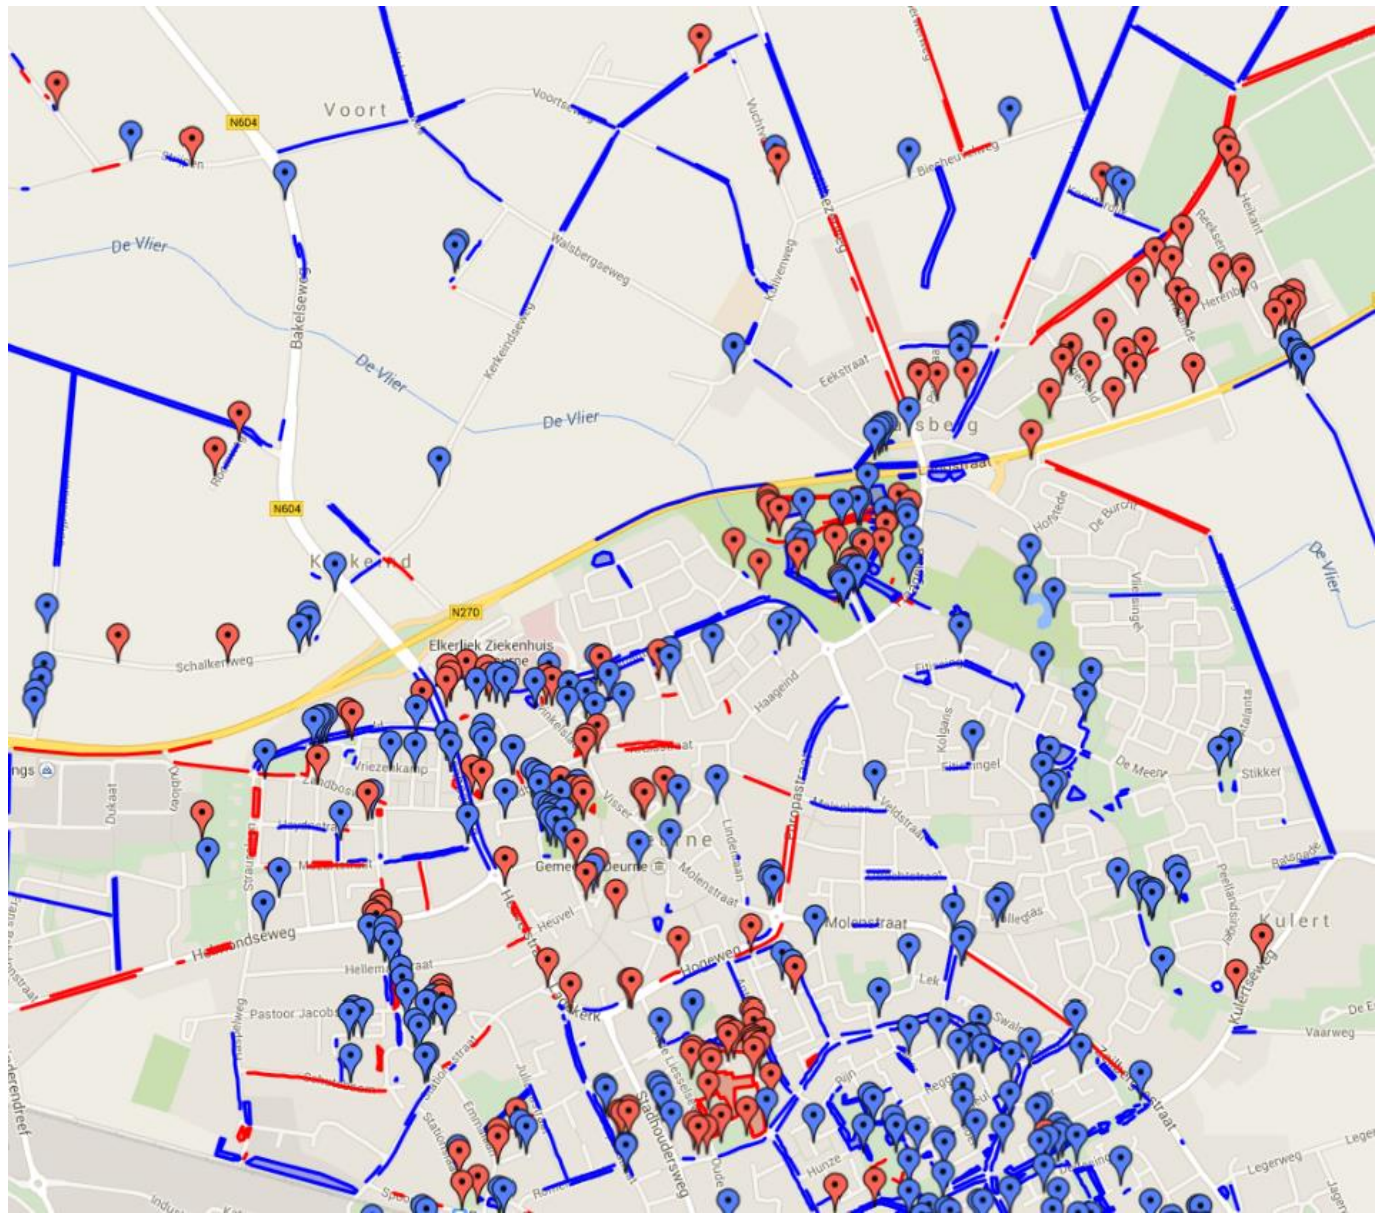

Uitdraai interactieve kaart 18 maart 2015.
Opgenomen bomen corresponderen met de lijst:
Groene Parels van Deurne 18-03-2015.pdf in
zaak: 00538010

Interactieve kaart is in te zien via de volgende
[link](#).

Overzicht totaal

Buitengebied noord

Buitengebied zuid

Neerkant

Liessel

Helenaveen

Vlierden

Deurne Noord

Deurne Zuid