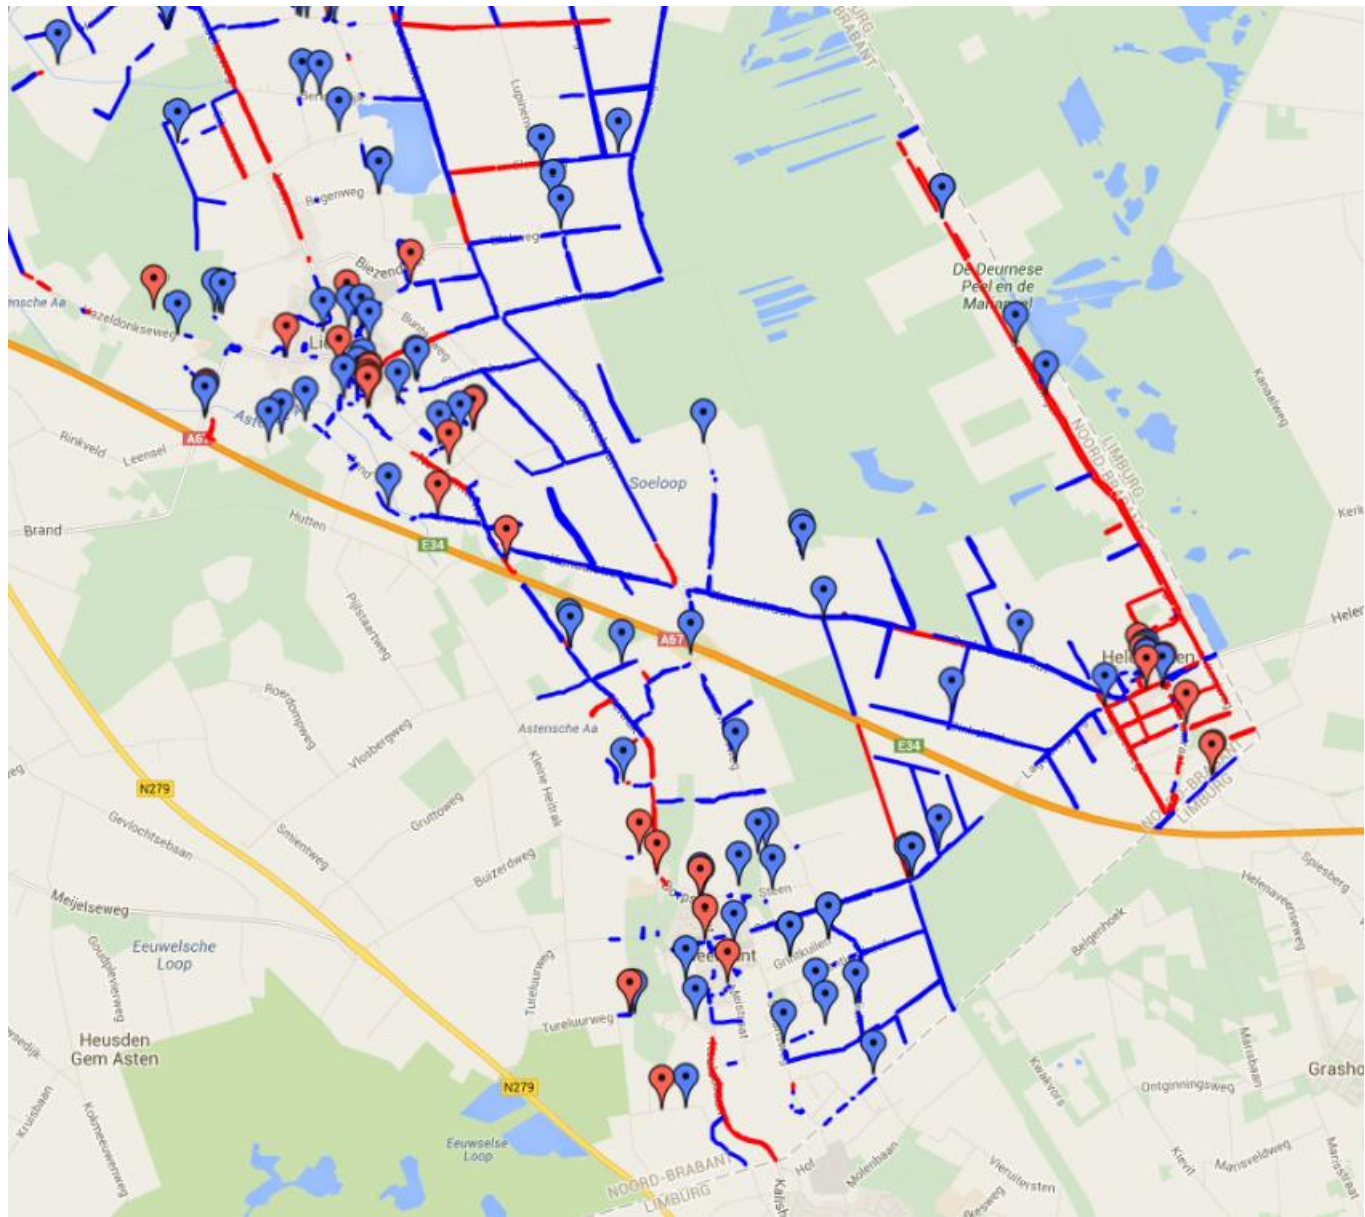

Uitdraai interactieve kaart 18 maart 2015.
Opgenomen bomen corresponderen met de lijst:
Groene Parels van Deurne 18-03-2015.pdf in
zaak: 00538010

Interactieve kaart is in te zien via de volgende
[link](#).

Overzicht totaal

Buitengebied noord

Buitengebied zuid

Neerkant

Liessel

Helenaveen

Vlierden

Deurne Noord

Deurne Zuid