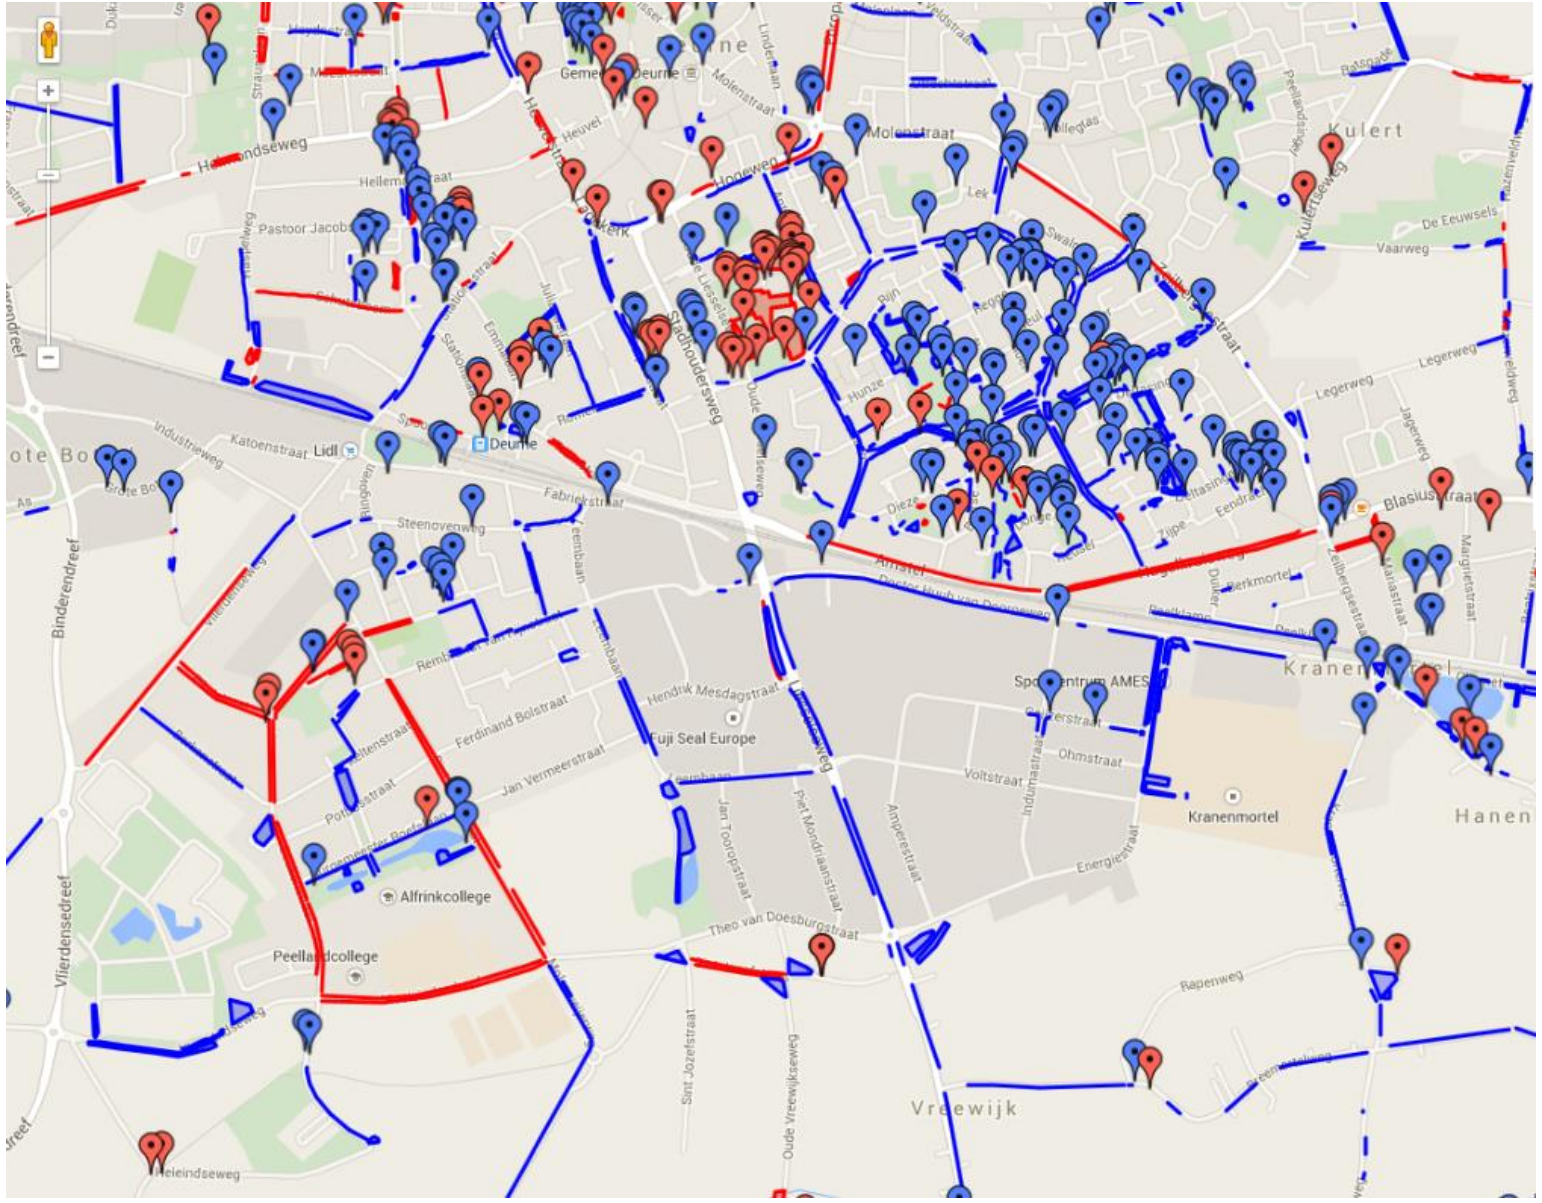

Uitdraai interactieve kaart 18 maart 2015.
Opgenomen bomen corresponderen met de lijst:
Groene Parels van Deurne 18-03-2015.pdf in
zaak: 00538010

Interactieve kaart is in te zien via de volgende
[link](#).

Overzicht totaal

Buitengebied noord

Buitengebied zuid

Neerkant

Liessel

Helenaveen

Vlierden

Deurne Noord

Deurne Zuid