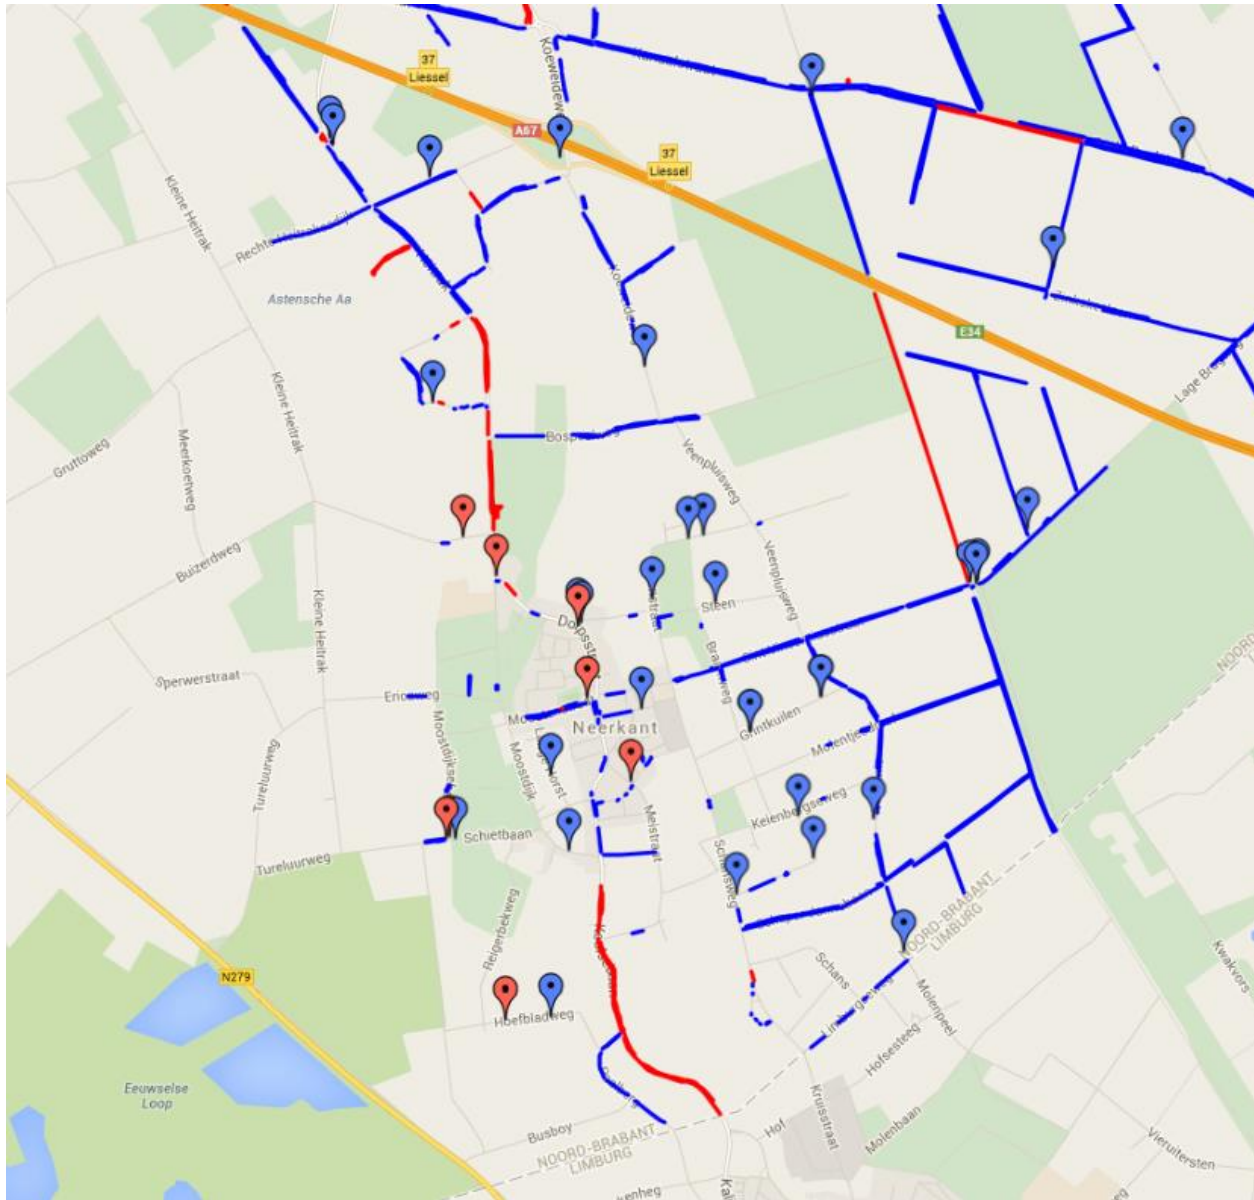

Uitdraai interactieve kaart 18 maart 2015.
Opgenomen bomen corresponderen met de lijst:
Groene Parels van Deurne 18-03-2015.pdf in
zaak: 00538010

Interactieve kaart is in te zien via de volgende
[link](#).

Overzicht totaal

Buitengebied noord

Buitengebied zuid

Neerkant

Liessel

Helenaveen

Vlierden

Deurne Noord

Deurne Zuid