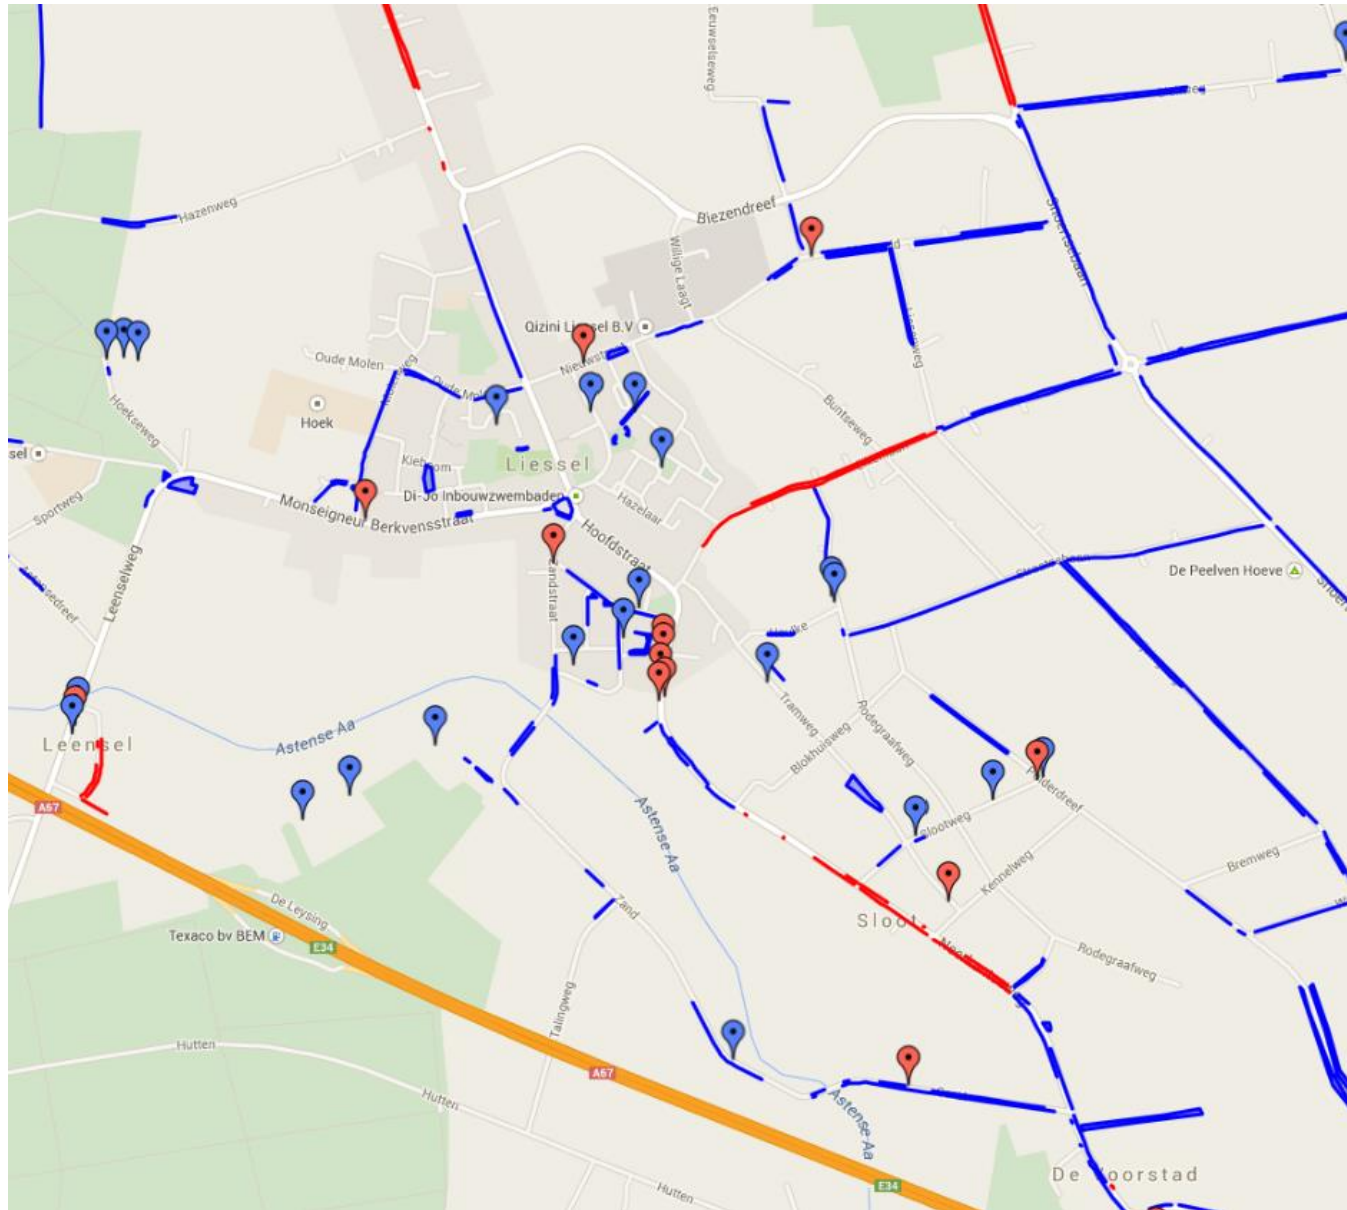

Uitdraai interactieve kaart 18 maart 2015.
Opgenomen bomen corresponderen met de lijst:
Groene Parels van Deurne 18-03-2015.pdf in
zaak: 00538010

Interactieve kaart is in te zien via de volgende
[link](#).

Overzicht totaal

Buitengebied noord

Buitengebied zuid

Neerkant

Liessel

Helenaveen

Vlierden

Deurne Noord

Deurne Zuid