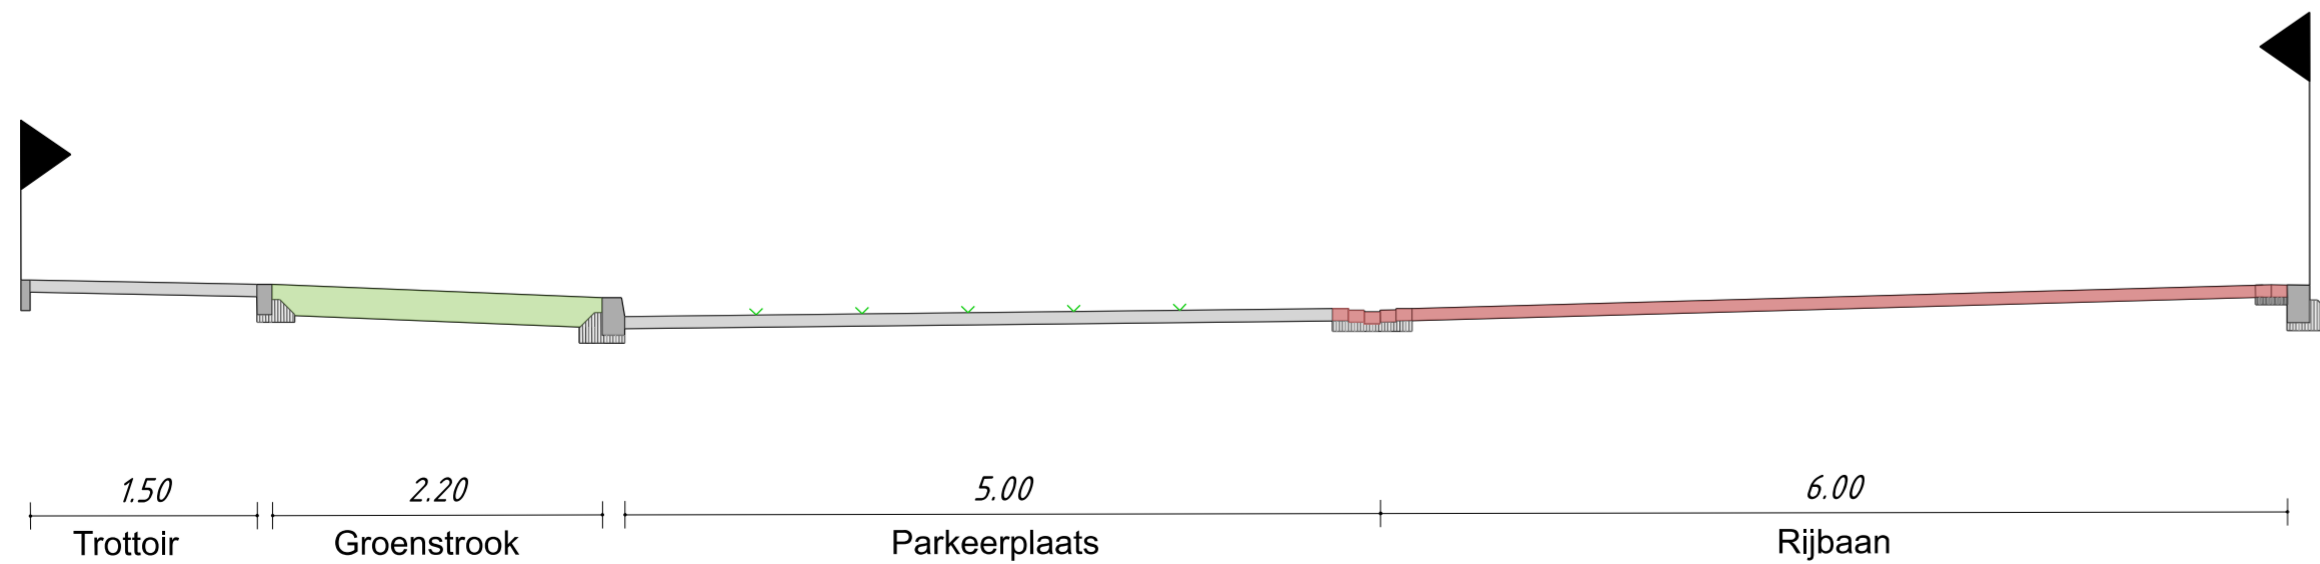

**LIGA RUS** Management & Engineering  
 Raltscheweg 37 | 5232 BX | 's-Hertogenbosch  
 www.ligarus.nl

Dwarsprofiel 1-1  
Schaal:1:50

Dwarsprofiel 2-2  
Schaal:1:50

Dwarsprofiel 3-3  
Schaal:1:50

Dwarsprofiel 15-15  
Schaal:1:50