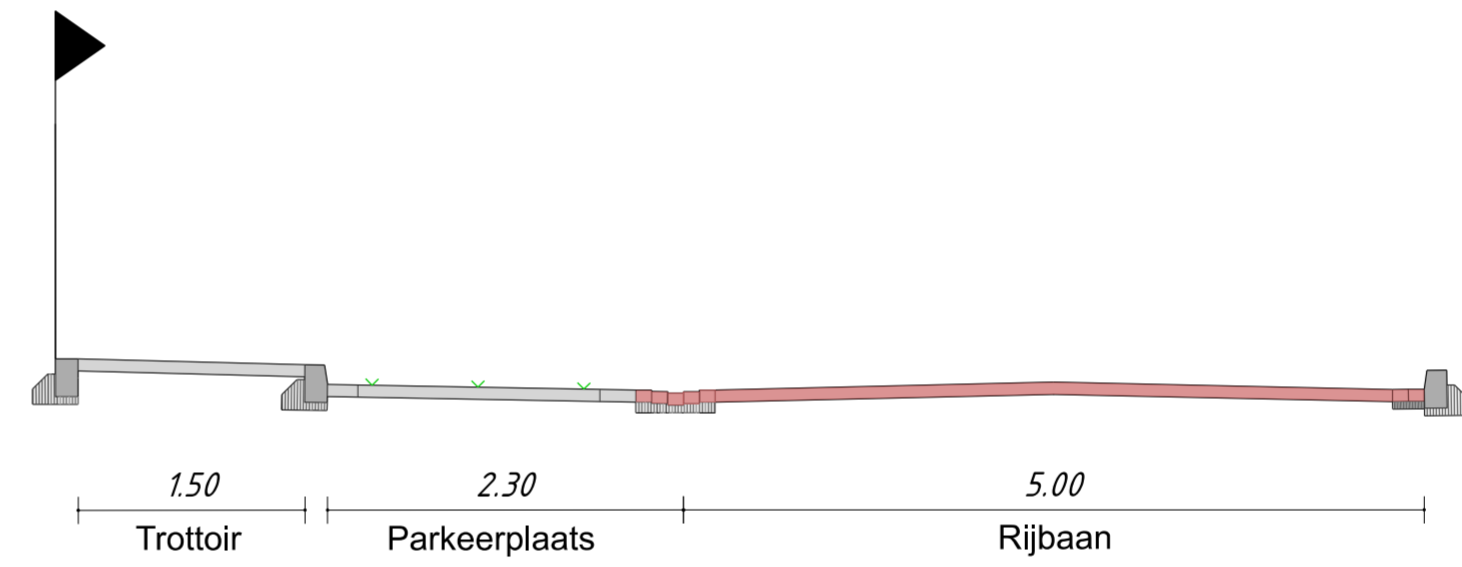

**LIGA RUS** Management & Engineering  
 Raltscheweg 37 | 5232 BX | 's-Hertogenbosch  
 www.ligarus.nl

Dwarsprofiel 1-1  
Schaal:1:50

Dwarsprofiel 2-2  
Schaal:1:50

Dwarsprofiel 3-3  
Schaal:1:50

Dwarsprofiel 15-15  
Schaal:1:50