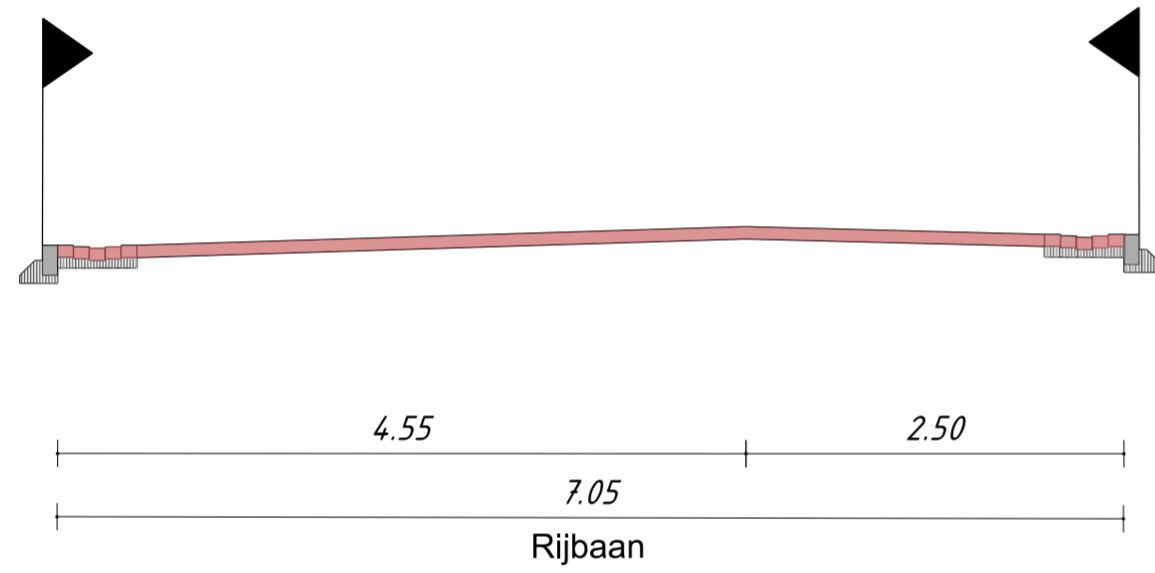

**LIGA RUS** Management & Engineering  
 Raltscheweg 37 | 5232 BX | 's-Hertogenbosch  
 www.ligarus.nl

Dwarsprofiel 1-1  
Schaal:1:50

Dwarsprofiel 2-2  
Schaal:1:50

Dwarsprofiel 3-3  
Schaal:1:50

Dwarsprofiel 15-15  
Schaal:1:50