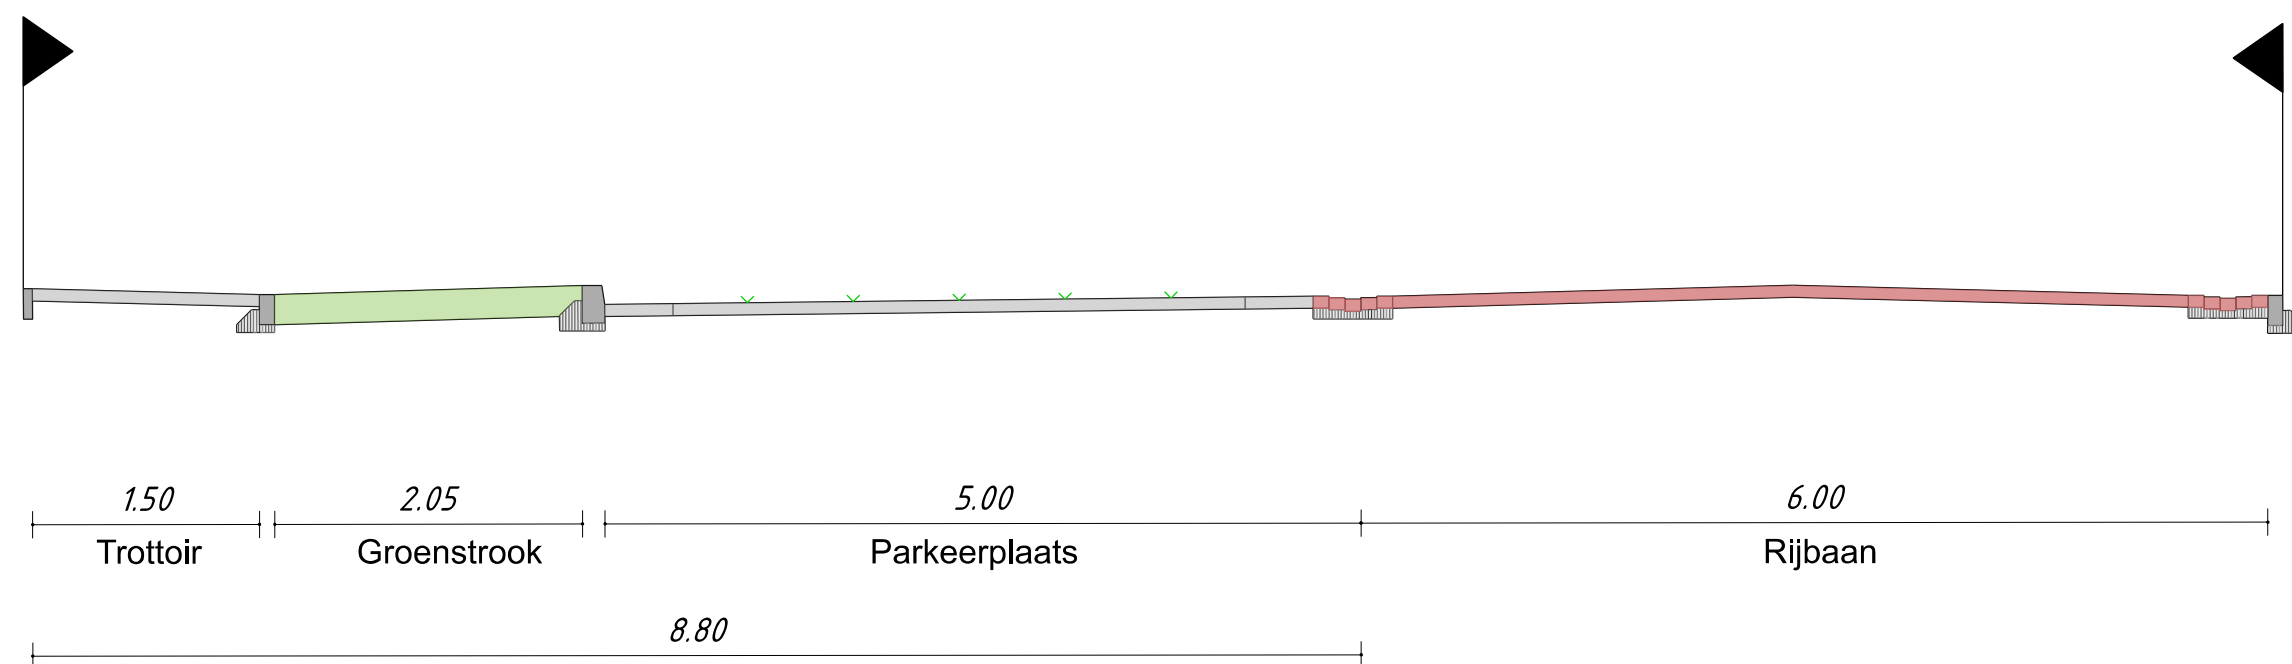

Versie	Omschrijving	Getek.	Controle	Datum
0.1	1ste Concept vrijgave	AO	BK	21-06-2024
1	1ste Definitieve vrijgave	AO	BK	24-06-2024

Klimaatadaptatie Koolhof
Dwarsprofiel 11-12-13-14

Opdrachtgever: Gemeente Deurne	Projectnr: 24-046-01
Status: Definitief	Formaat: A2
Schaal: 1:50	
Tekeningnr: 24-046-01_7a_DO_DWP_04_V1.0	

Reitscheweg 37 | 5232 BX | 's-Hertogenbosch
www.ligarus.nl