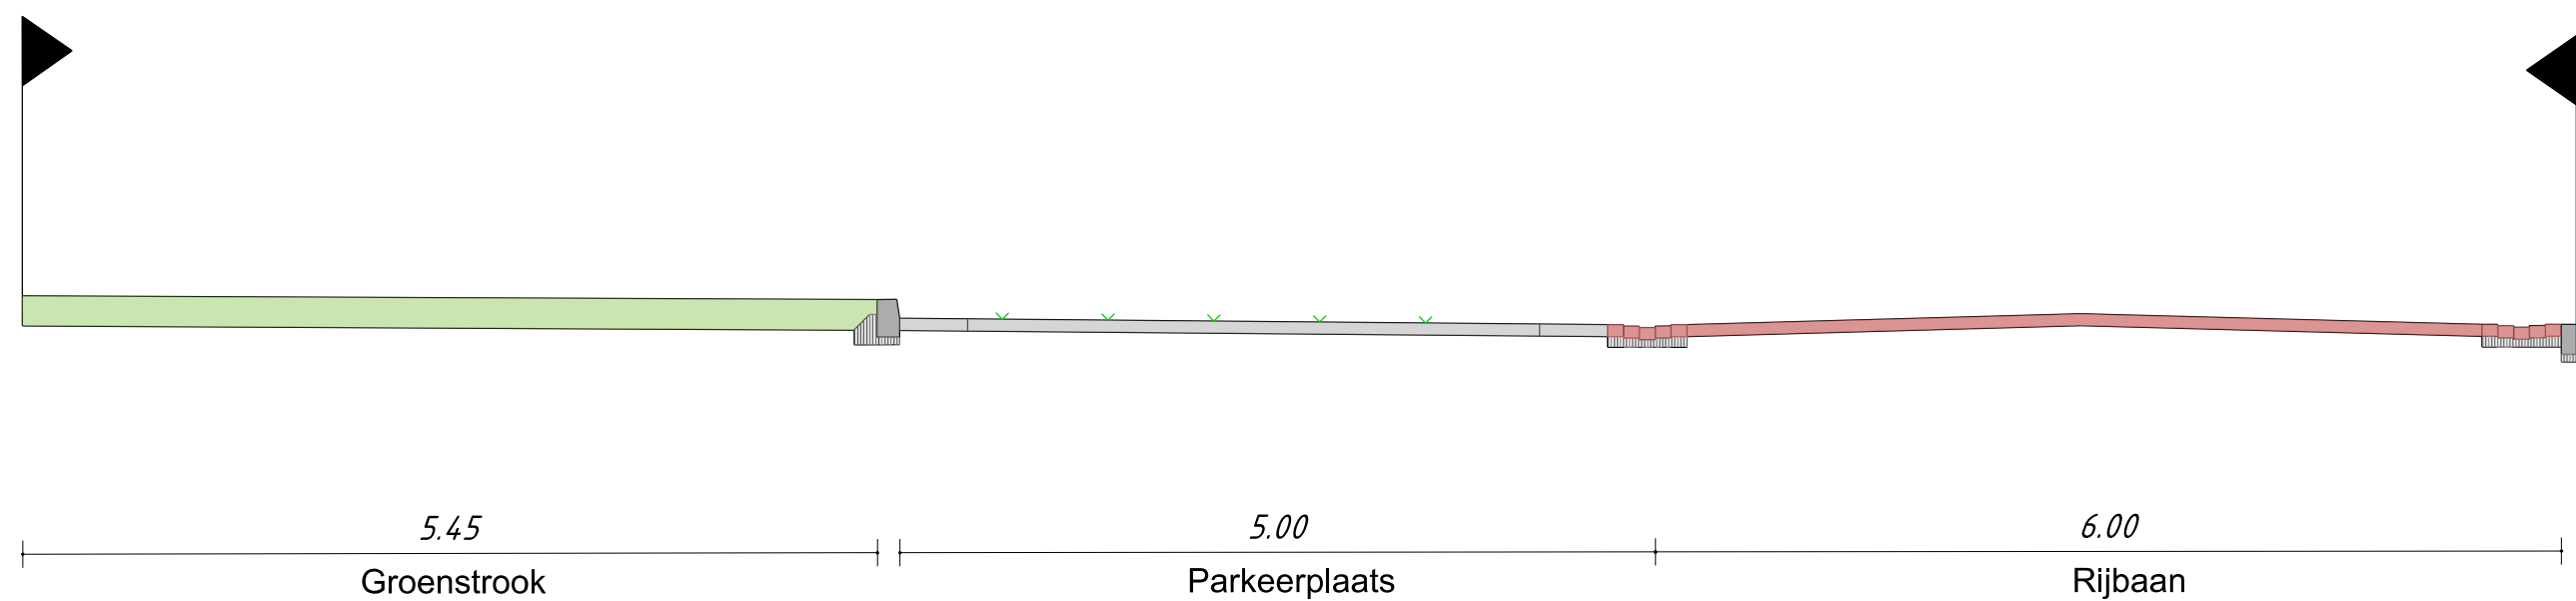

Versie	Omschrijving	Getek.	Controle	Datum
0.1	1ste Concept vrijgave	AO	BK	21-06-2024
1	1ste Definitieve vrijgave	AO	BK	24-06-2024

Klimaatadaptatie Koolhof
Dwarsprofiel 11-12-13-14

Opdrachtgever: Gemeente Deurne	Projectnr: 24-046-01
Status: Definitief	Formaat: A2
Schaal: 1:50	
Tekeningnr: 24-046-01_7a_DO_DWP_04_V1.0	

Reitscheweg 37 | 5232 BX | 's-Hertogenbosch
www.ligarus.nl