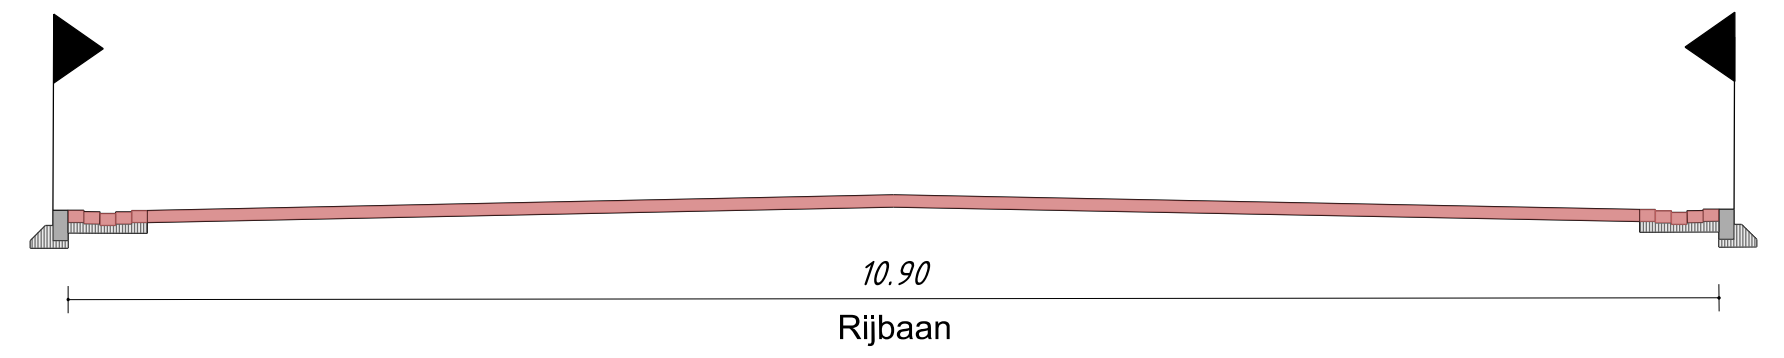

De exacte positie en vorm van de wadi worden nog nader bepaald.

Legenda	
	Bandrijls
	Verharding spaan herkeuzers
	Verharding spaan/voetsteeds grys
	Verharding grasbetonstenen
	Verharding parkeerplaats
	Verharding kotsakwitten grys
	Verharding soot
	Grasstrook
	Boom bestand
	Boom nieuw
	Te verwijderen boom
	Bestaande poort aan openbare ruimte
	Bestaande opritgarage
	Invalide parkeerplaats
	Dwarsprofiel aanduiding

Schaal: 1:5000

LIGA RUIS Management & Engineering
 Raltscheweg 37 | 5232 BX | 's-Hertogenbosch
 www.liganuis.nl

Dwarsprofiel 4-4
Schaal: 1:50

Dwarsprofiel 5-5
Schaal: 1:50

Dwarsprofiel 6-6
Schaal: 1:50

Dwarsprofiel 7-7
Schaal: 1:50