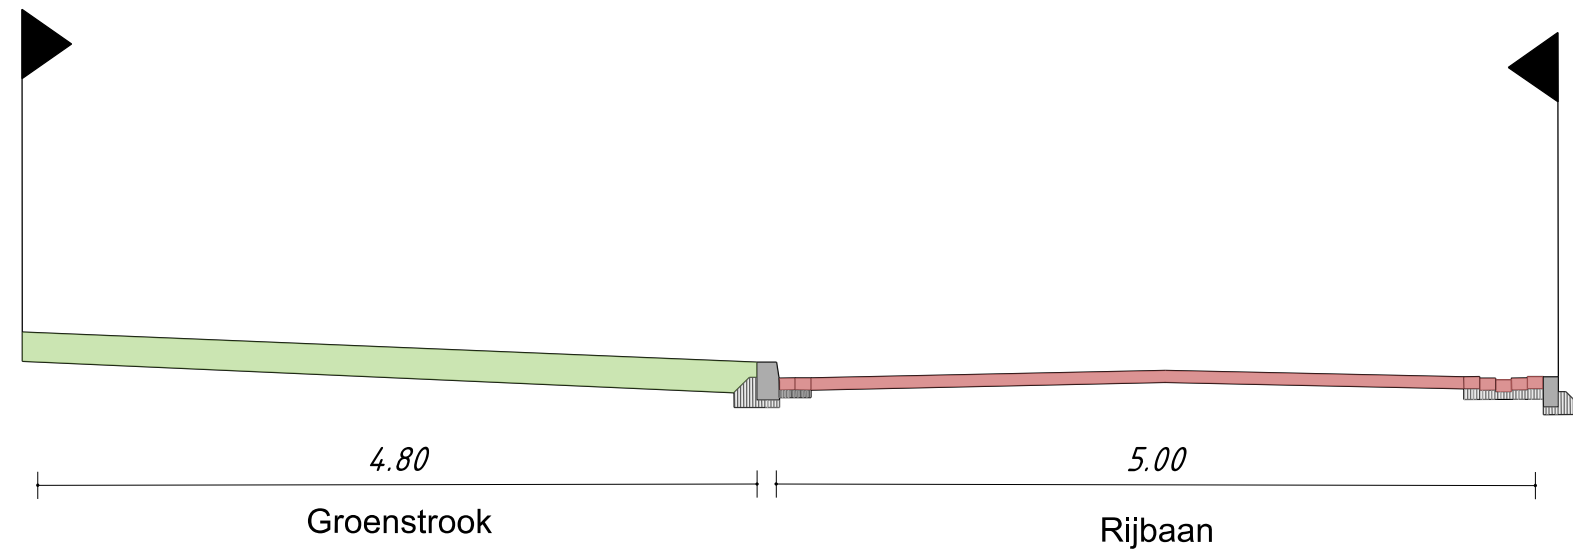

Schaal: 1:5000

LIGA RUIS Management & Engineering
 Raltscheweg 37 | 5232 BX | 's-Hertogenbosch
 www.liganuis.nl

Dwarsprofiel 4-4
Schaal: 1:50

Dwarsprofiel 5-5
Schaal: 1:50

Dwarsprofiel 6-6
Schaal: 1:50

Dwarsprofiel 7-7
Schaal: 1:50