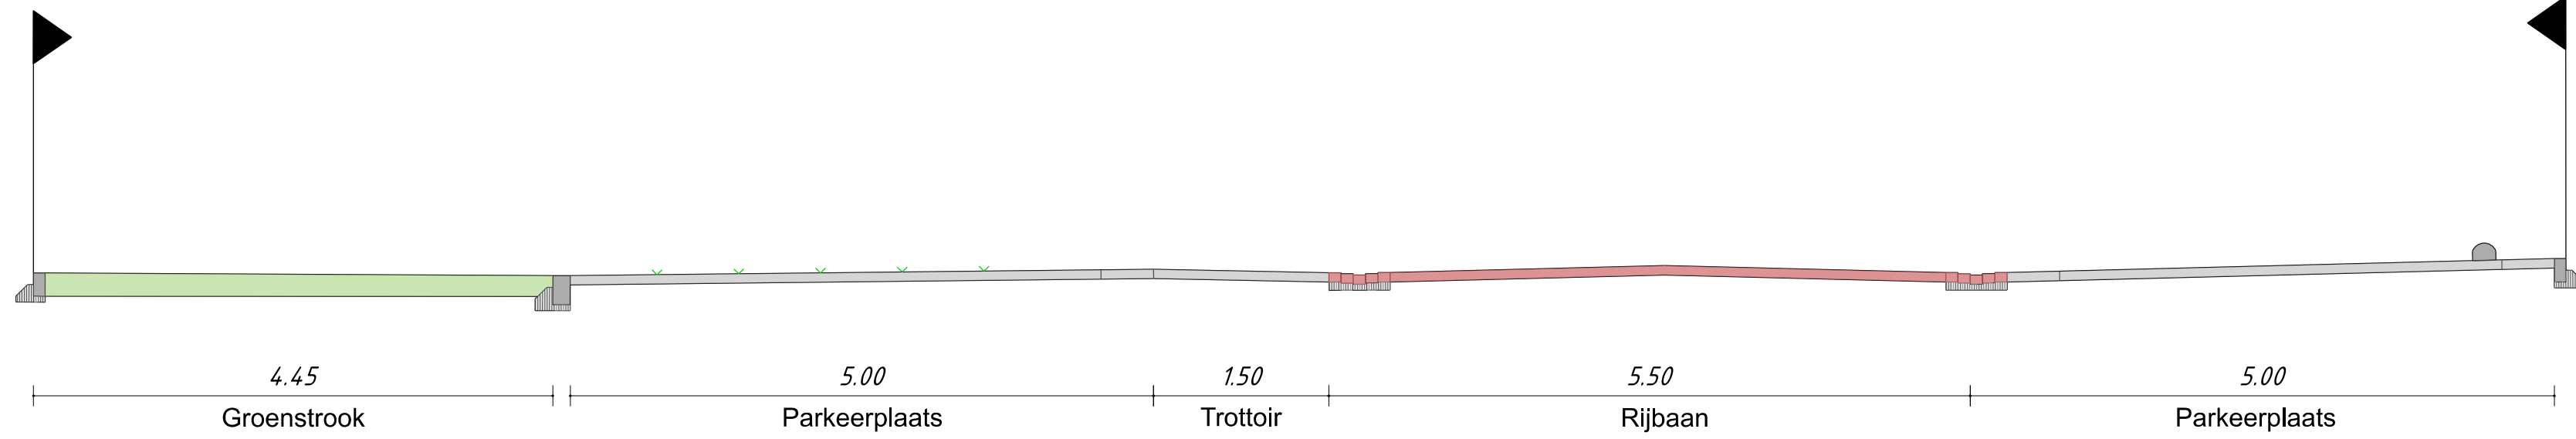

Schaal: 1:5000

LIGA RUIS Management & Engineering
 Raltscheweg 37 | 5232 BX | 's-Hertogenbosch
 www.liganuis.nl

Dwarsprofiel 4-4
Schaal: 1:50

Dwarsprofiel 5-5
Schaal: 1:50

Dwarsprofiel 6-6
Schaal: 1:50

Dwarsprofiel 7-7
Schaal: 1:50

Dwarsprofiel 8-8
Schaal: 1:50

Versie	Omschrijving	Getek.	Controle	Datum
0.1	1ste Concept vrijgave	AO	BK	21-06-2024
1	1ste Definitieve vrijgave	AO	BK	24-06-2024

Klimaatadaptatie Koolhof	
Dwarsprofiel 4-5-6-7-8	
Opdrachtgever: Gemeente Deurne	Projectnr: 24-046-01
Status: Definitief	Formaat: A2
Schaal: 1:50	
Tekeningnr: 24-046-01_7a_DO_DWP_02_V1.0	