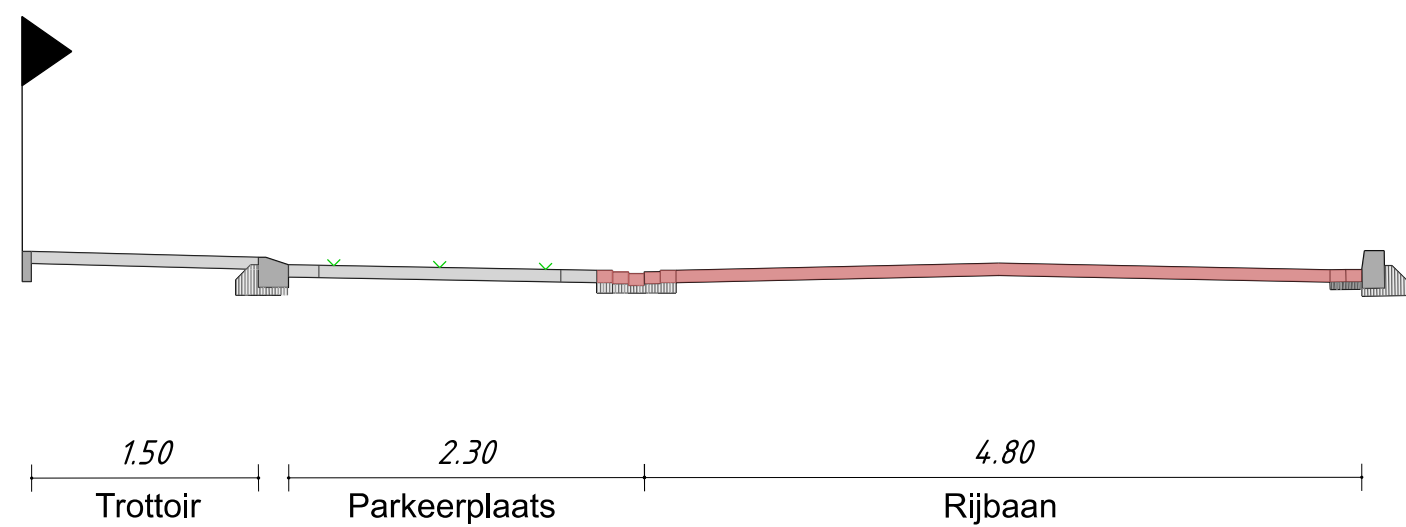

Schaal: 1:5000

LIGA RUIS Management & Engineering
 Raltscheweg 37 | 5232 BX | 's-Hertogenbosch
 www.liganuis.nl

Dwarsprofiel 4-4
Schaal: 1:50

Dwarsprofiel 5-5
Schaal: 1:50

Dwarsprofiel 6-6
Schaal: 1:50

Dwarsprofiel 7-7
Schaal: 1:50