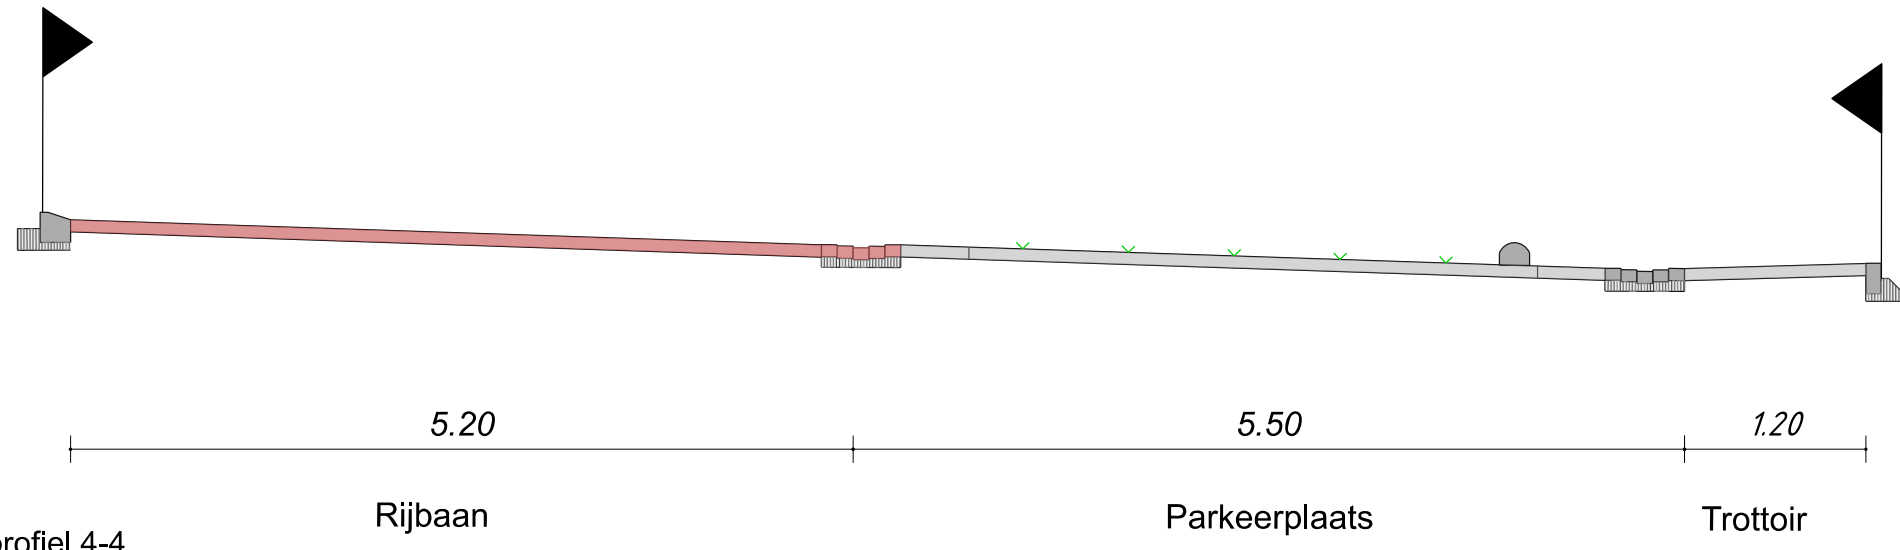

Dwarsprofiel 4-4
Schaal: 1:50