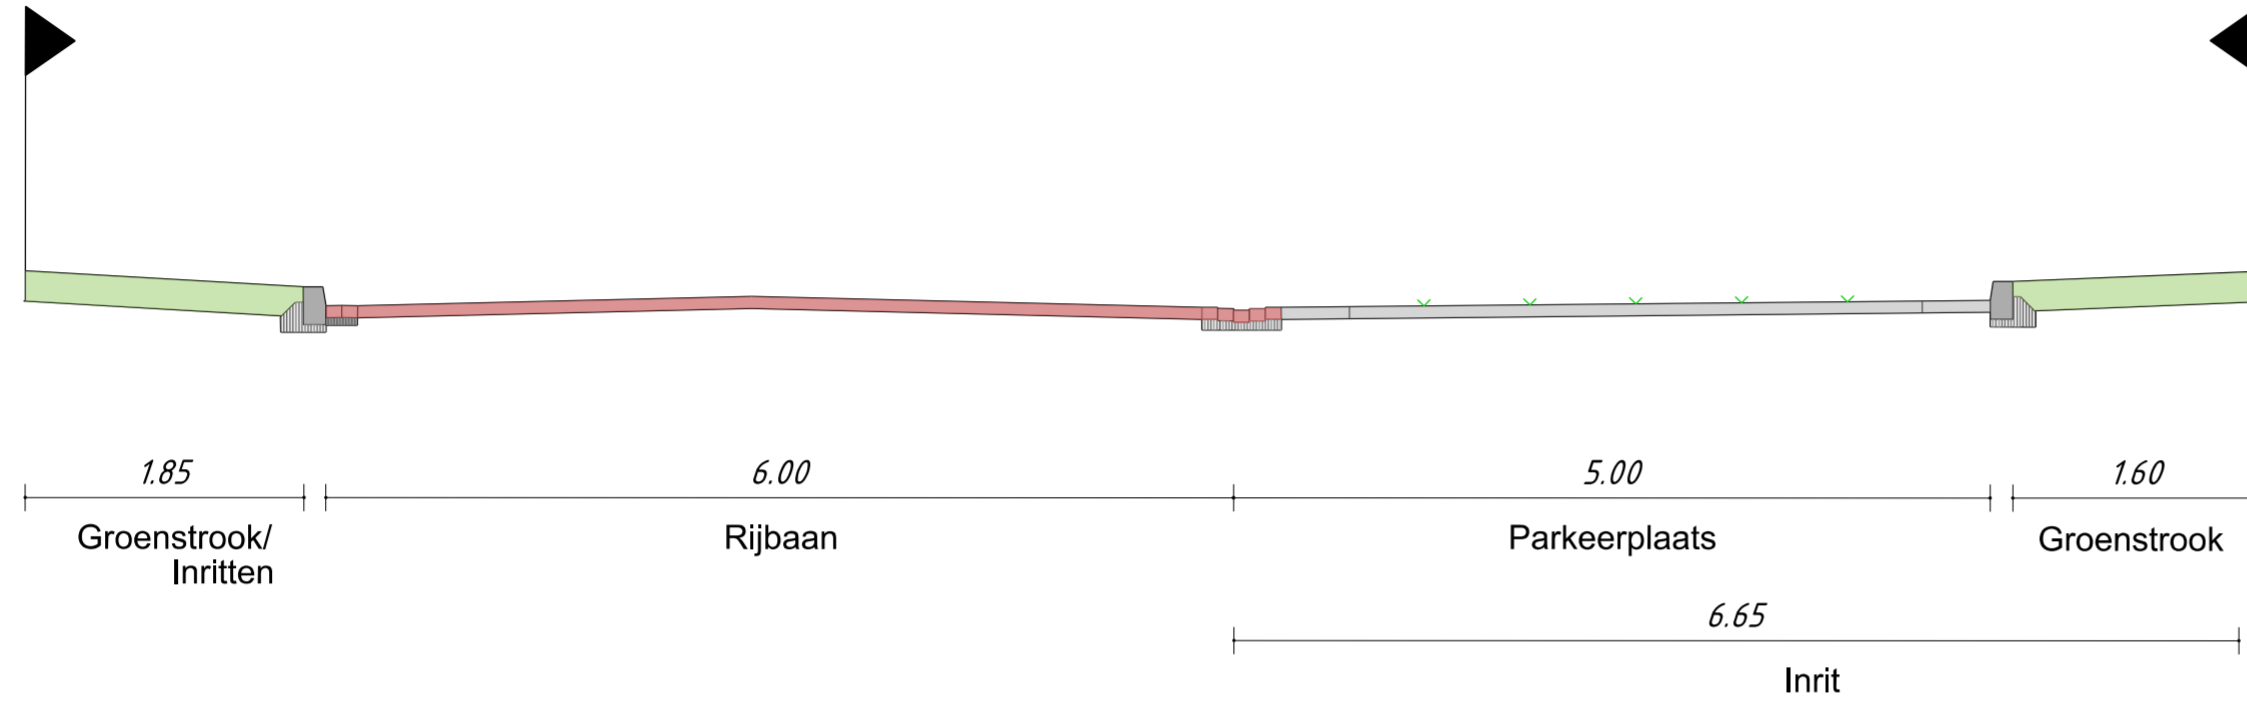

Dwarsprofiel 10-10
Schaal: 1:50