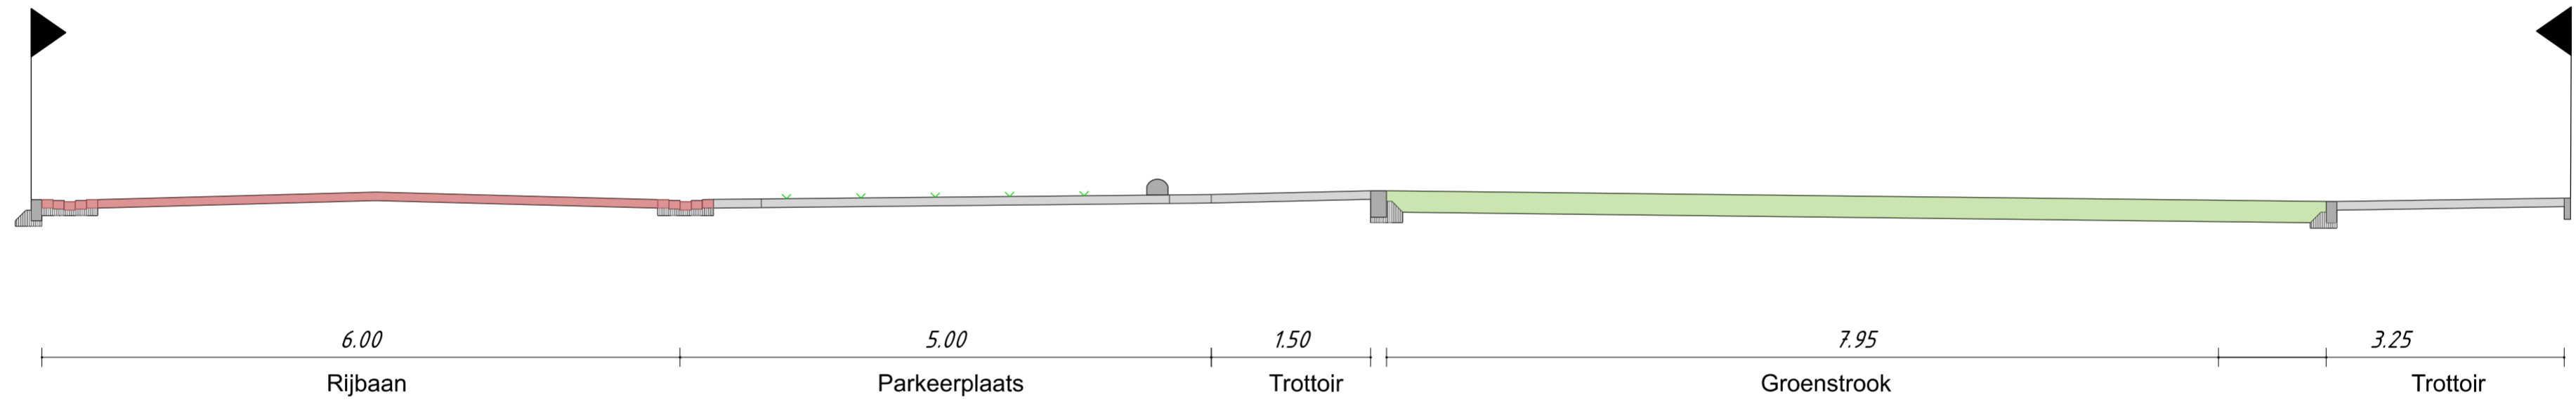

LIGA RUIS Management & Engineering
 Raltscheweg 37 | 5232 BX | 's-Hertogenbosch
 www.liganuis.nl

Dwarsprofiel 9-9
Schaal: 1:50

Dwarsprofiel 10-10
Schaal: 1:50

Dwarsprofiel 11-11
Schaal: 1:50

Dwarsprofiel 12-12
Schaal: 1:50

Dwarsprofiel 13-13
Schaal: 1:50

Versie	Omschrijving	Getek.	Controle	Datum
0.1	1ste Concept vrijgave	AO	BK	21-06-2024
1	1ste Definitieve vrijgave	AO	BK	24-06-2024

Klimaatadaptatie Koolhof
Dwarsprofiel 9-10-11-12-13