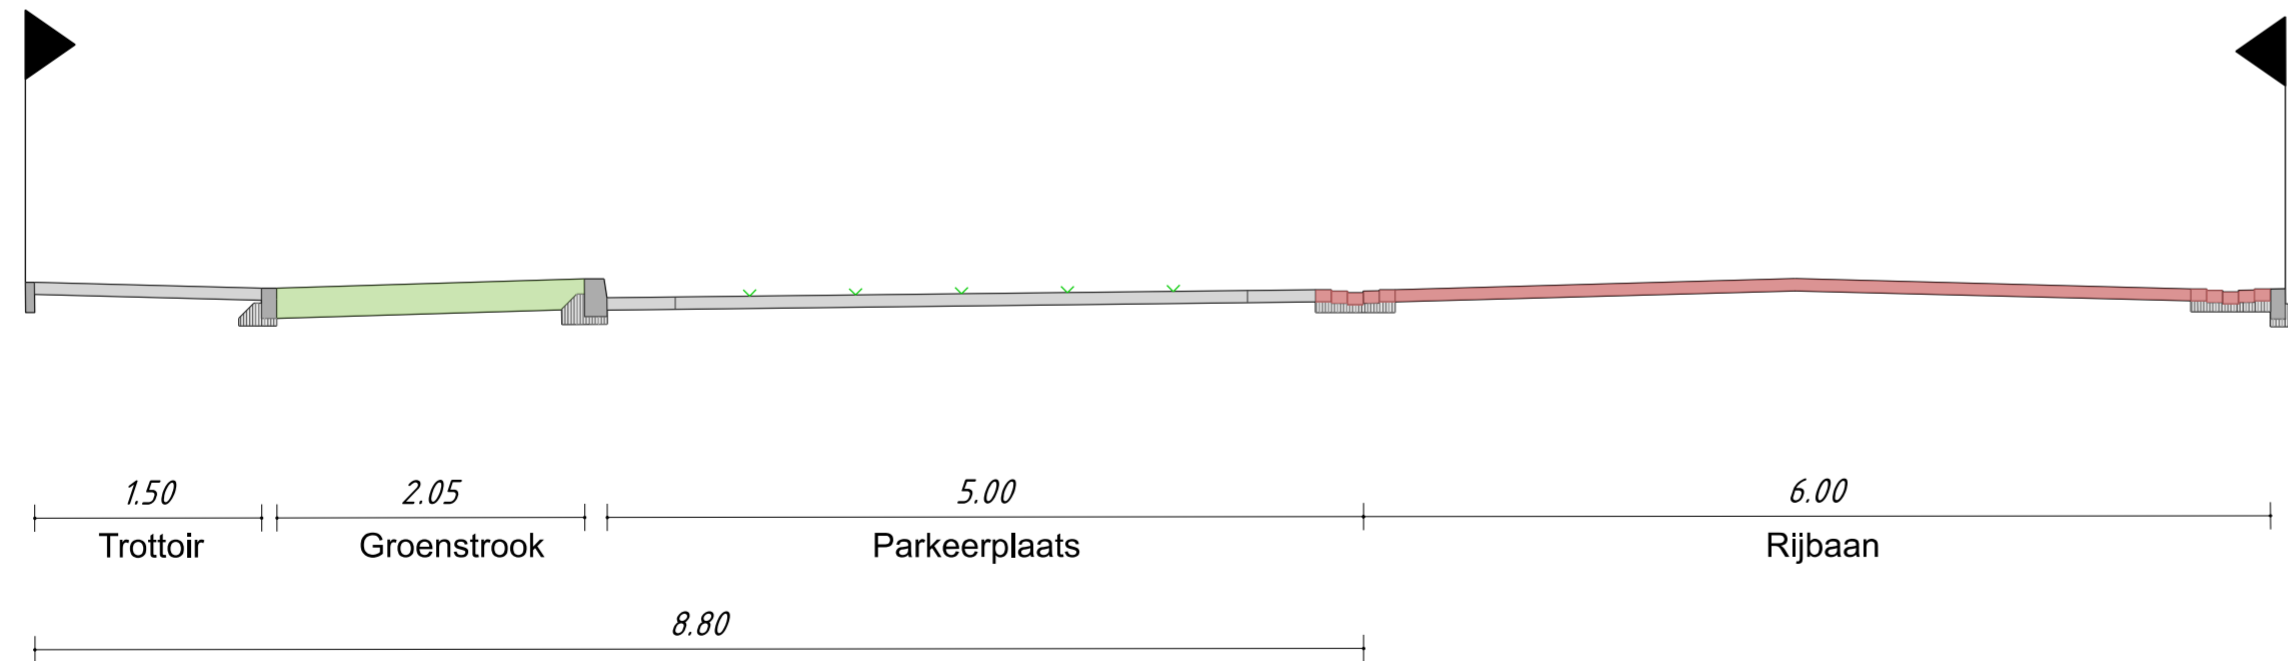

LIGA RUIS Management & Engineering
 Raltscheweg 37 | 5232 BX | 's-Hertogenbosch
 www.liganuis.nl

Dwarsprofiel 9-9
Schaal: 1:50

Dwarsprofiel 10-10
Schaal: 1:50

Dwarsprofiel 11-11
Schaal: 1:50

Dwarsprofiel 12-12
Schaal: 1:50

Dwarsprofiel 13-13
Schaal: 1:50

Versie	Omschrijving	Getek.	Controle	Datum
0.1	1ste Concept vrijgave	AO	BK	21-06-2024
1	1ste Definitieve vrijgave	AO	BK	24-06-2024

Klimaatadaptatie Koolhof
Dwarsprofiel 9-10-11-12-13