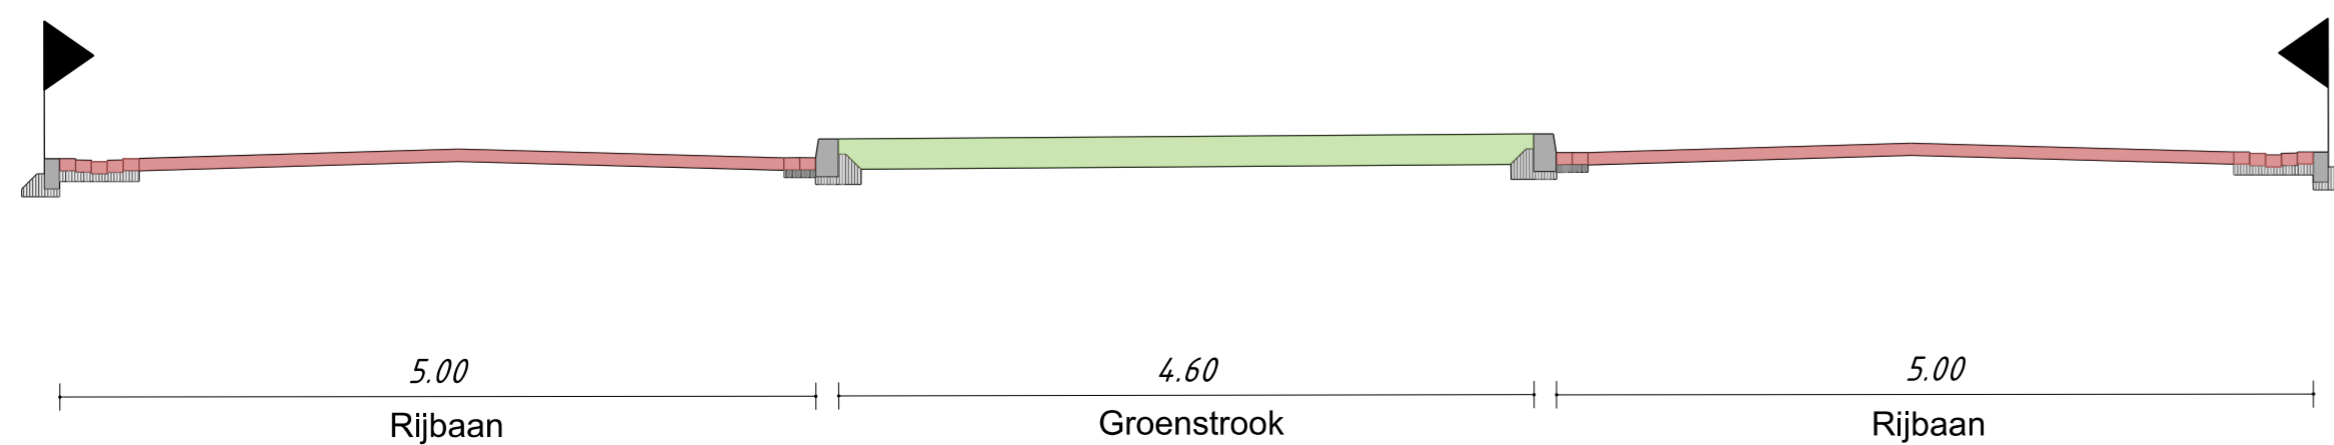

Dwarsprofiel 12-12
Schaal: 1:50

Dwarsprofiel 13-13
Schaal: 1:50

Versie	Omschrijving	Getek.	Controle	Datum
0.1	1ste Concept vrijgave	AO	BK	21-06-2024
1	1ste Definitieve vrijgave	AO	BK	24-06-2024

Klimaatadaptatie Koolhof
Dwarsprofiel 9-10-11-12-13

Opdrachtgever: Gemeente Deurne	Projectnr: 24-046-01
Status: Definitief	Formaat: A2
Schaal: 1:50	
Tekeningnr: 24-046-01_7a_DO_DWP_03_V1.0	

LIGARUS
Management
& Engineering

Reitscheweg 37 | 5232 BX | 's-Hertogenbosch
www.ligarus.nl