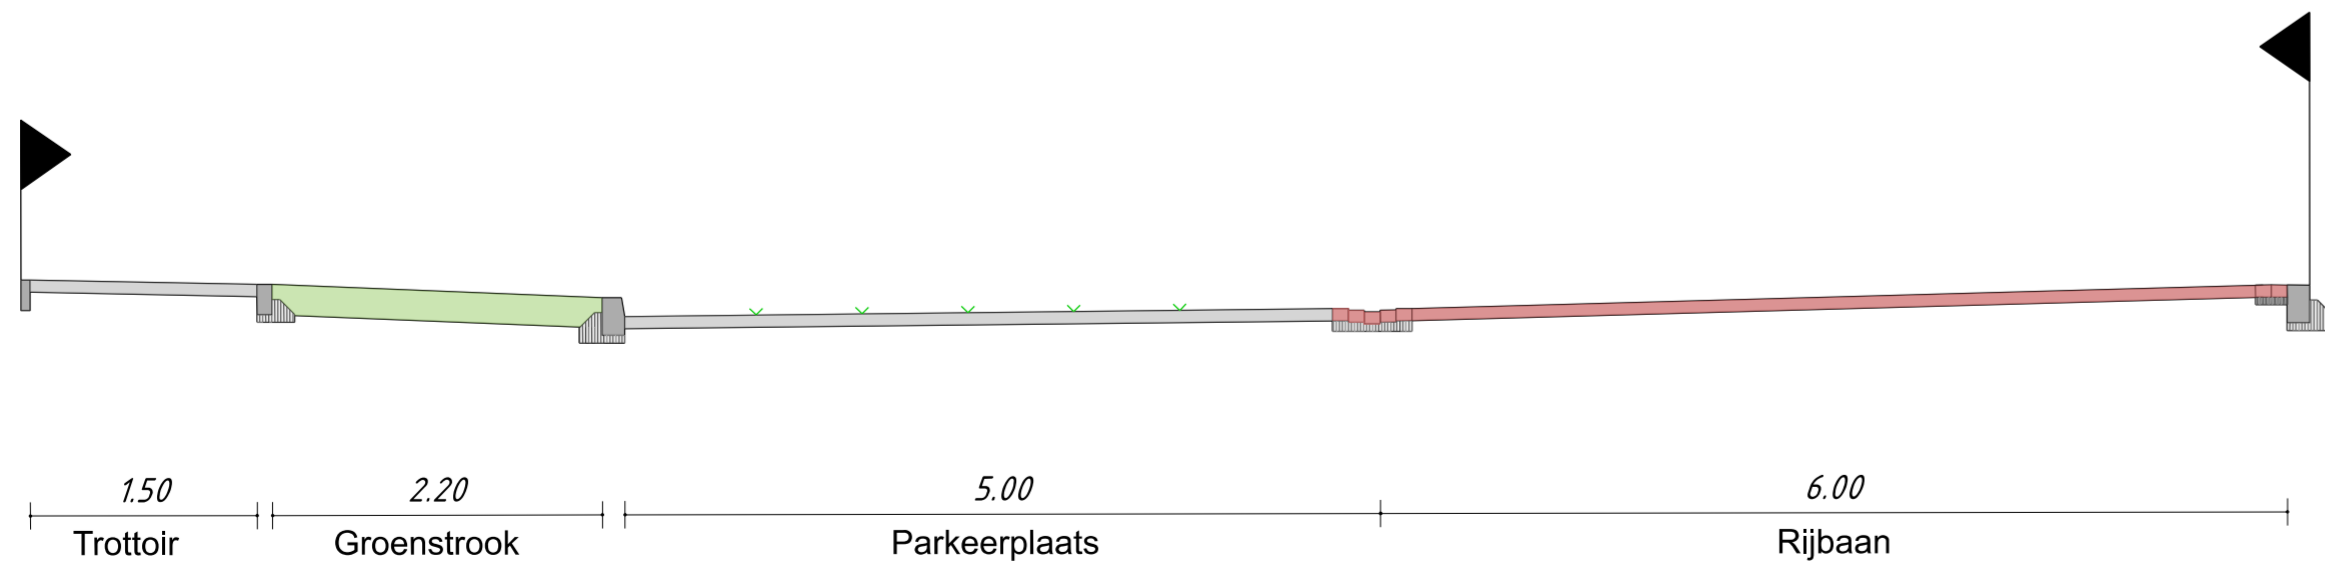

**LIGA RUS** Management & Engineering  
 Raltscheweg 37 | 5232 BX | 's-Hertogenbosch  
 www.ligarus.nl

Dwarsprofiel 1-1  
Schaal:1:50

Dwarsprofiel 2-2  
Schaal:1:50

Dwarsprofiel 3-3  
Schaal:1:50

Dwarsprofiel 15-15  
Schaal:1:50