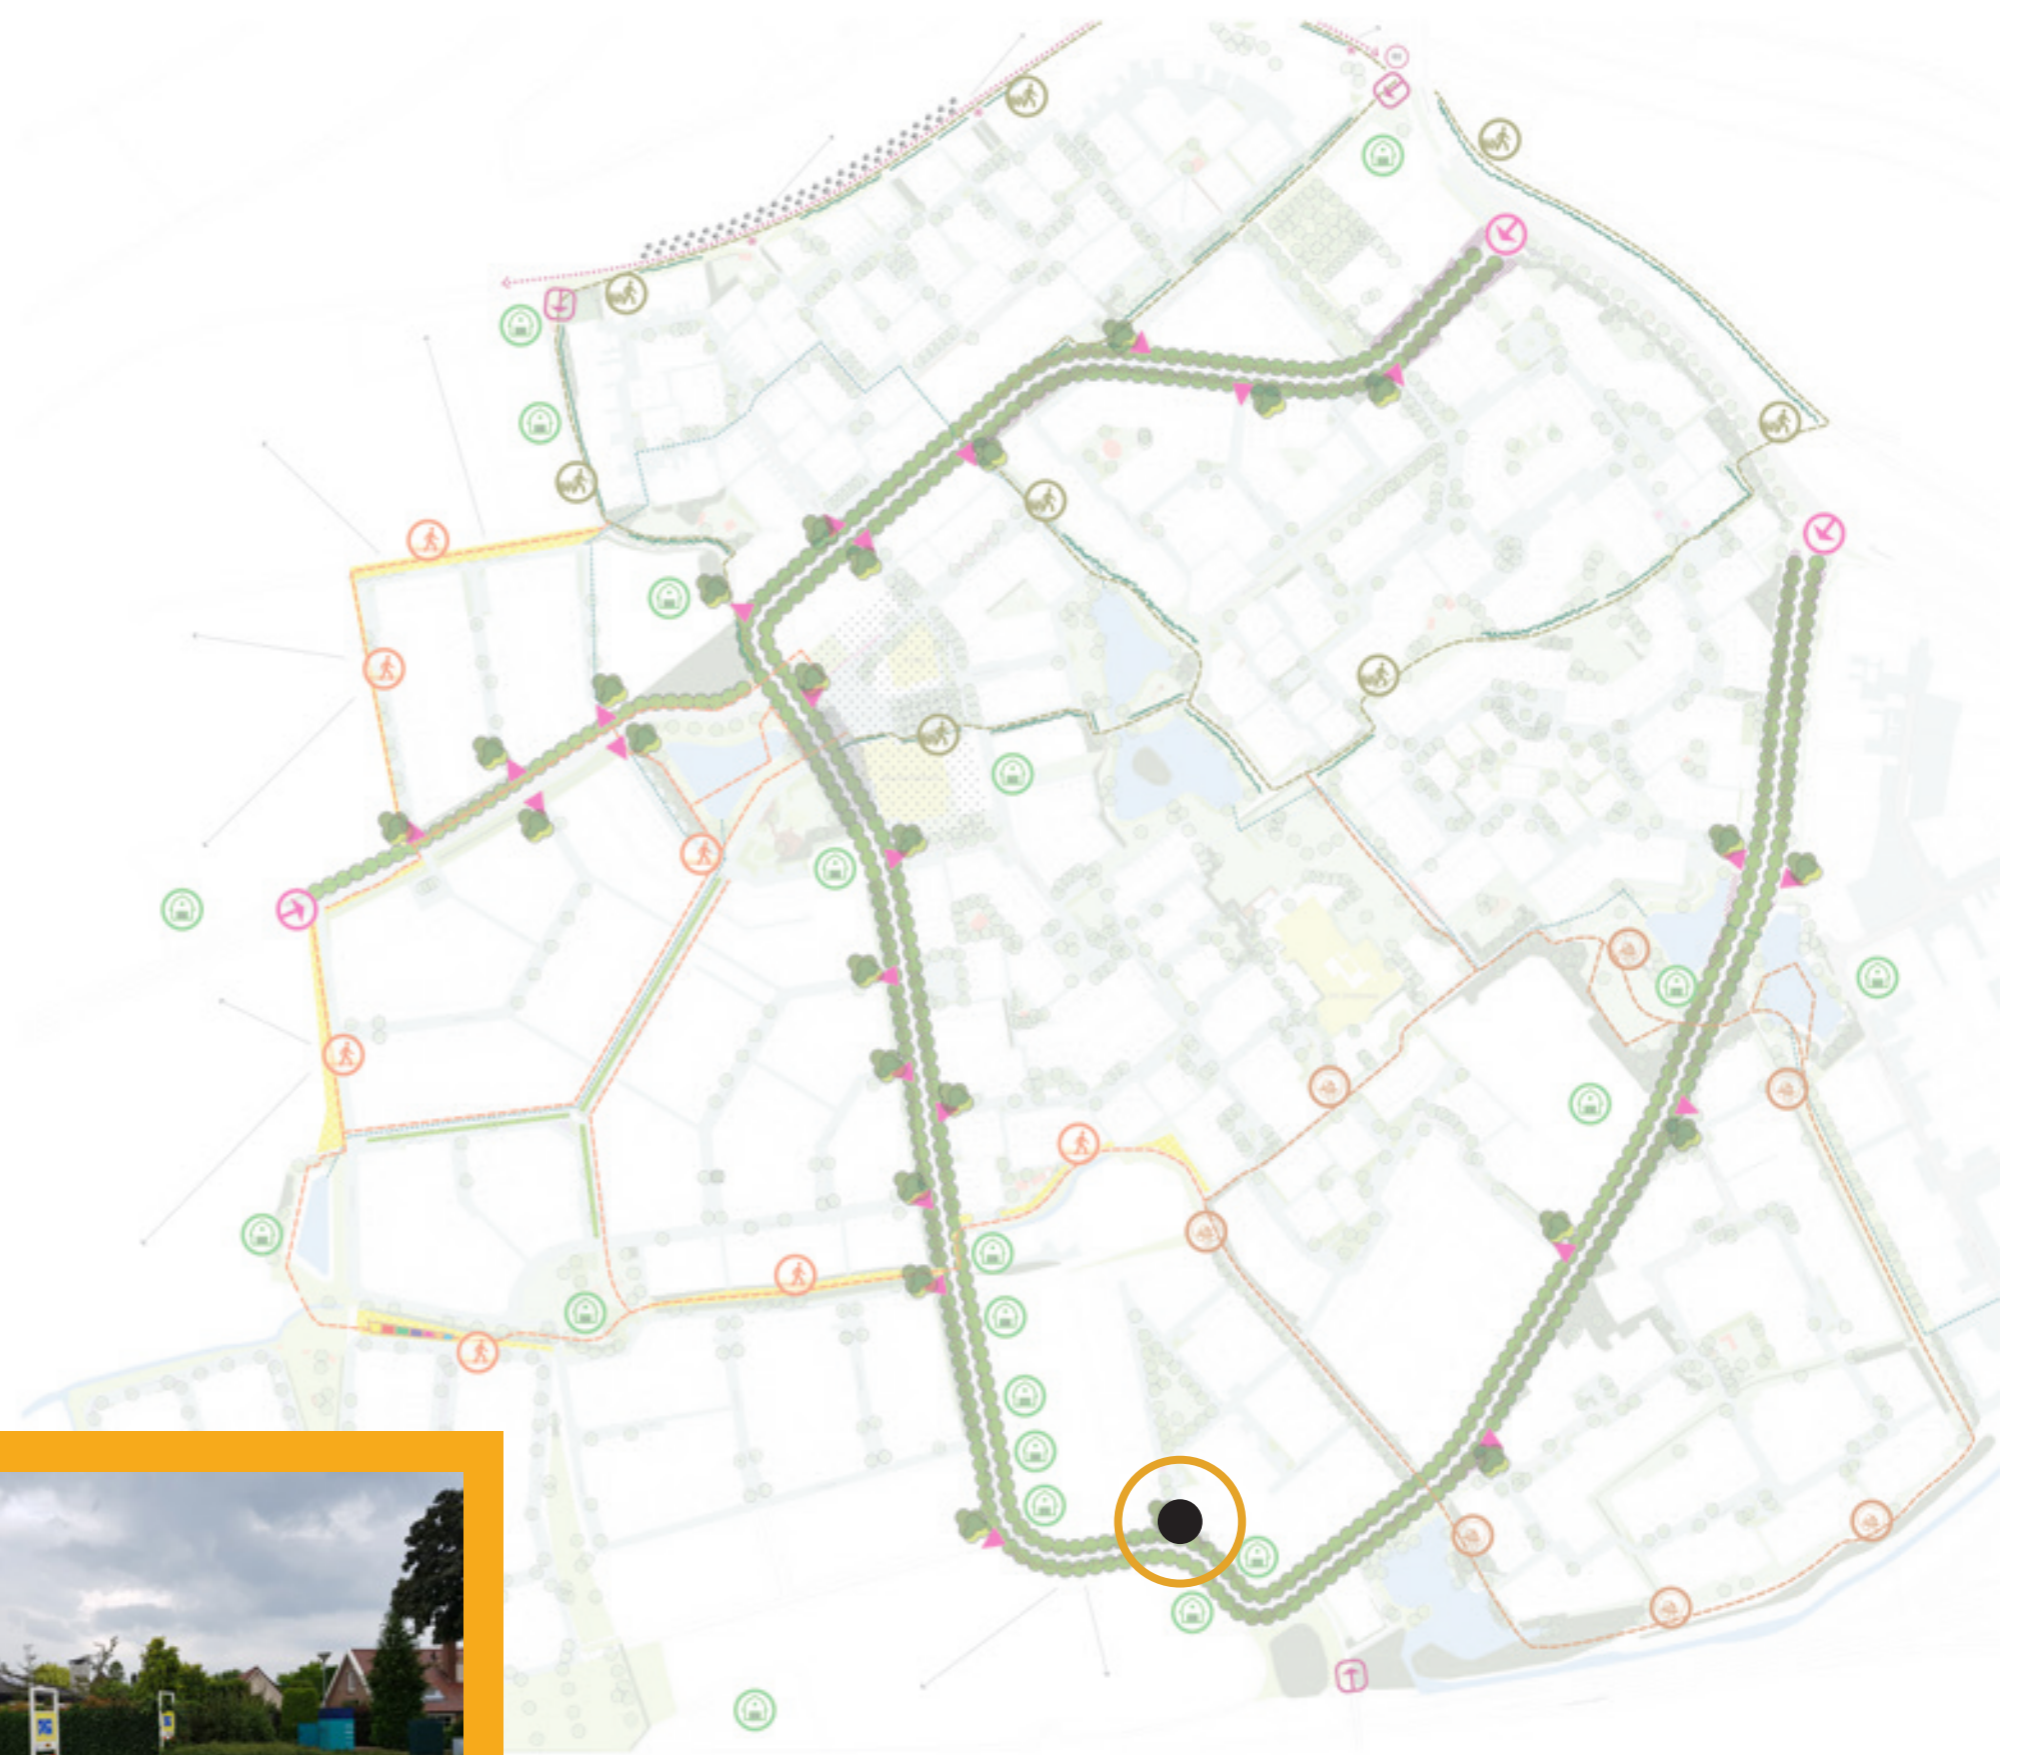

Rietmaat

Buurtentree