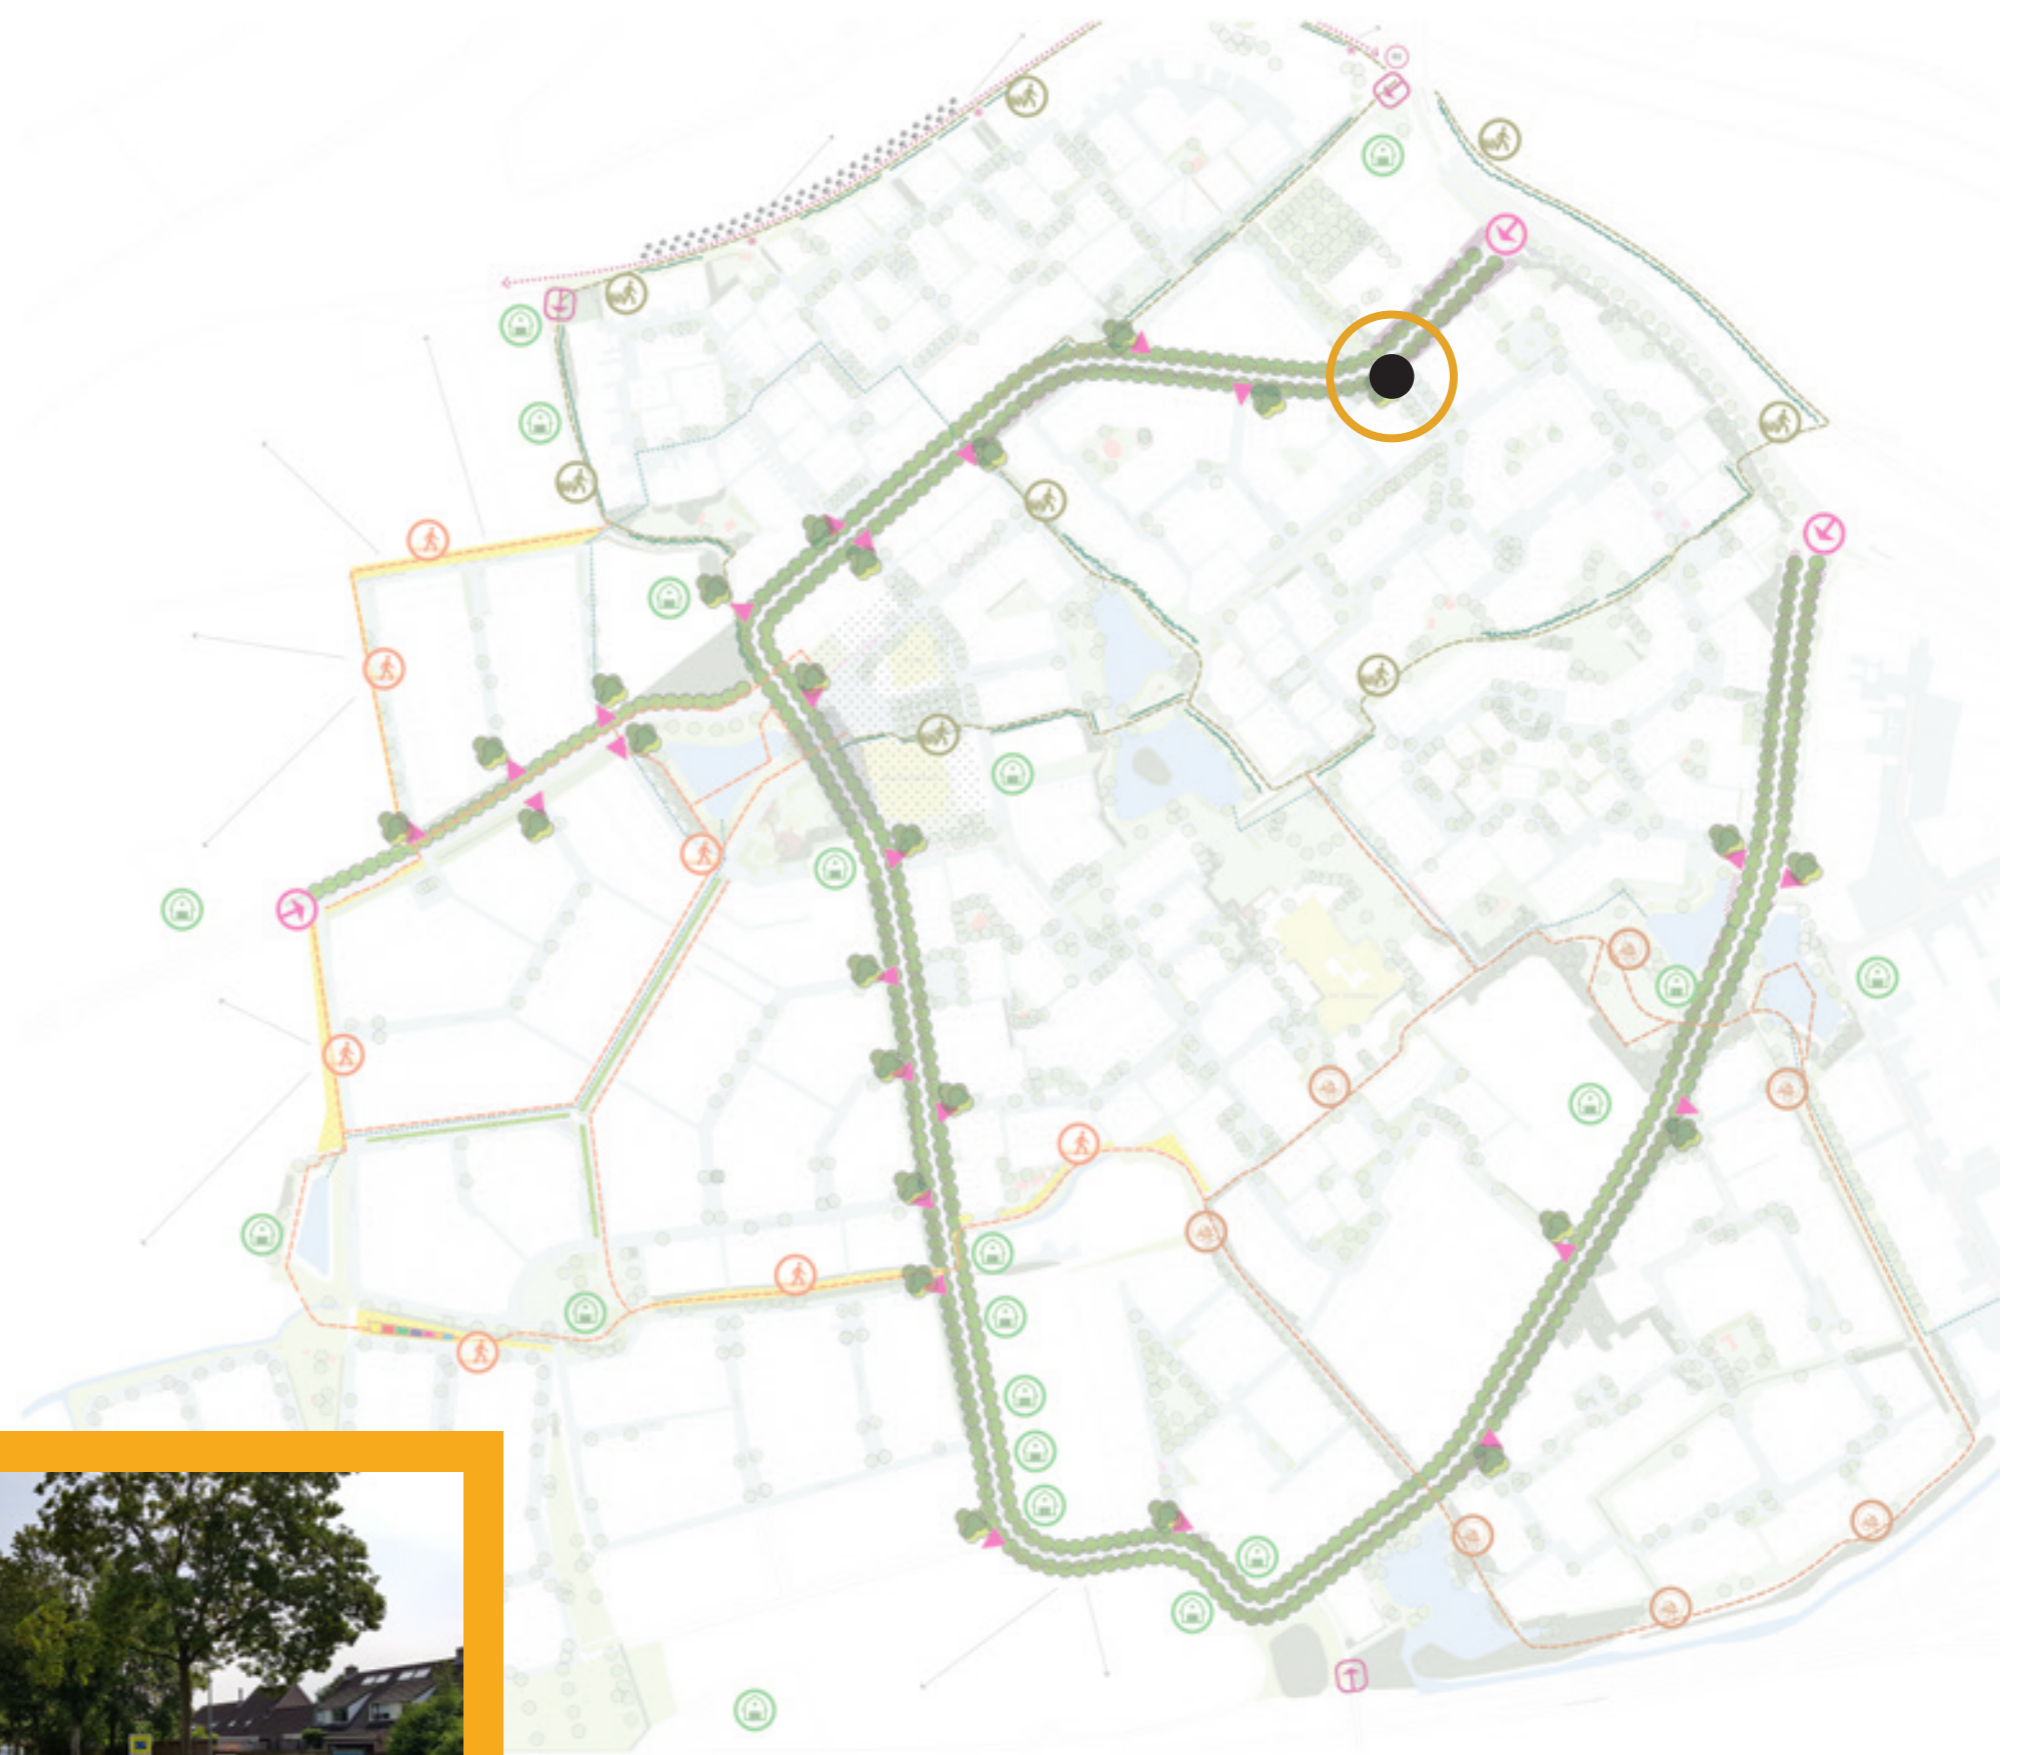

# Allersmaat

Siergrassen

Vaste planten in cortonstalen bak

Meidoorn blokhaag

Buurtentrees met cortonstalen borden

# Hermaat

Buurtentree

Hermaat

Siergrassen

Vaste planten in cortonstalen bak

Meidoorn blokhaag

Buurtentrees met cortonstalen borden