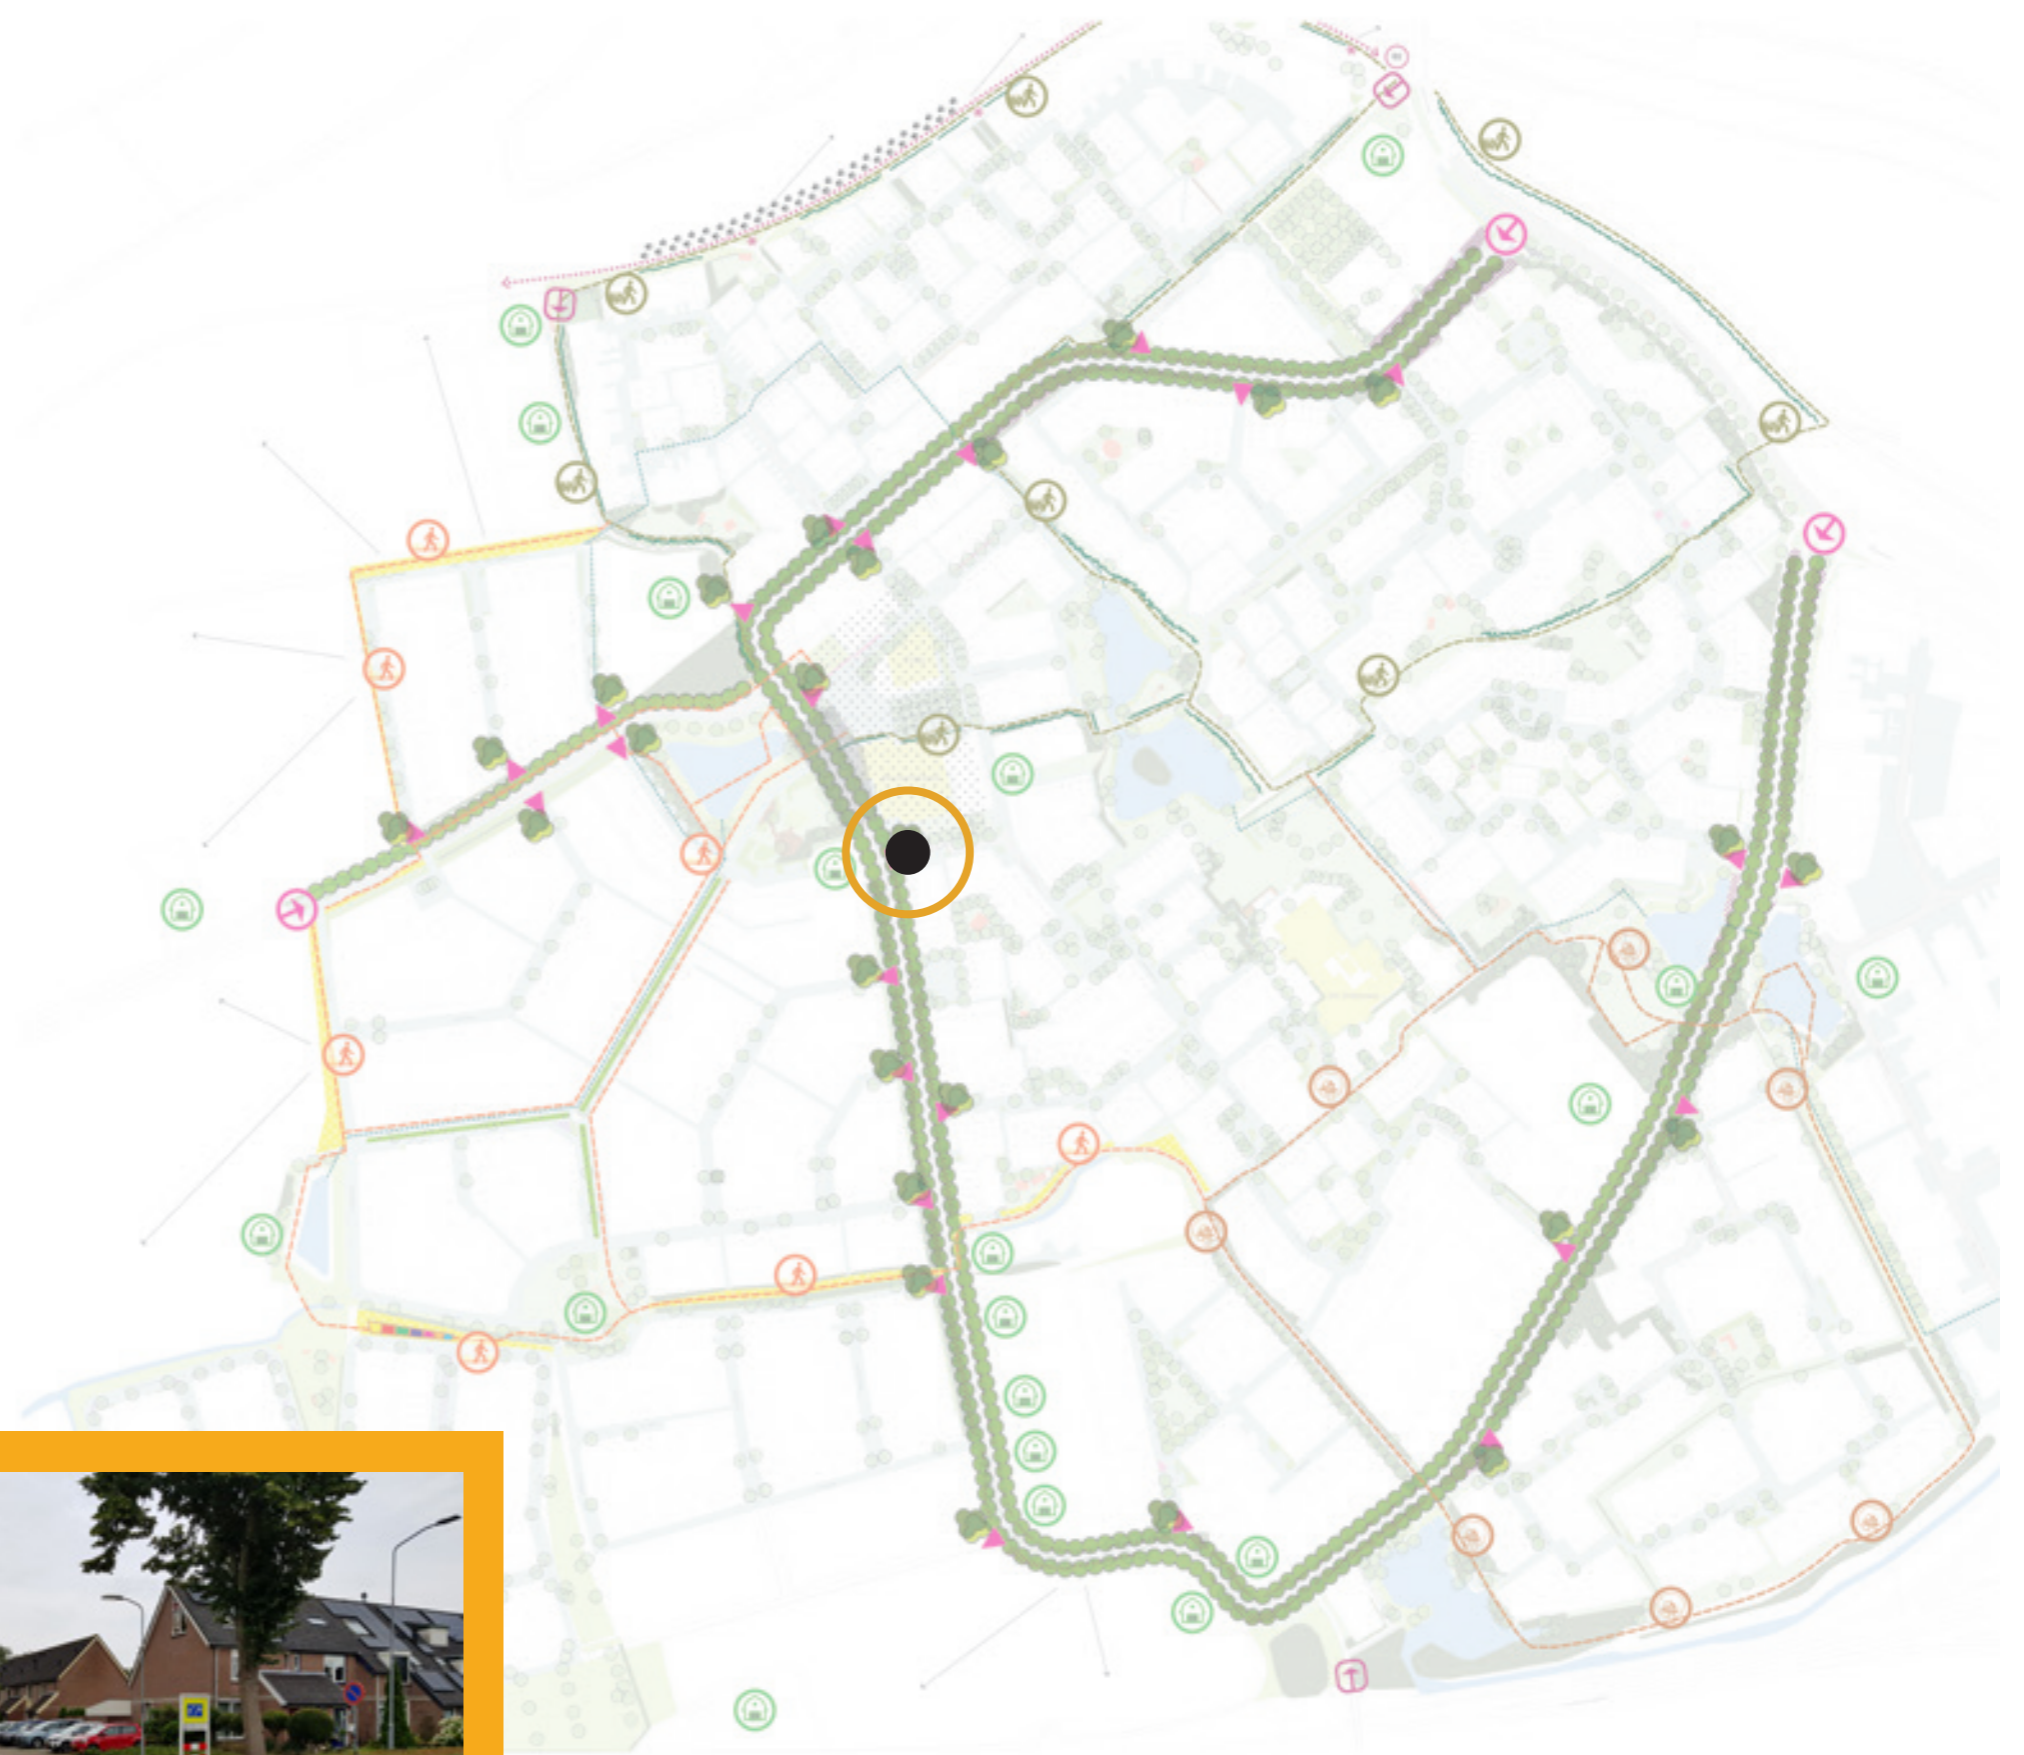

# de Breide + Breedestraat

Buurtentree

# de Breide + Breedestraat

Siergrassen

Vaste planten in cortonstalen bak

Meidoorn blokhaag

Buurtentrees met cortonstalen borden

# Zanderskamp II

Buurtentree

Zanderskamp II

Siergrassen

Vaste planten in cortonstalen bak

Meidoorn blokhaag

Buurttrees met cortonstalen borden