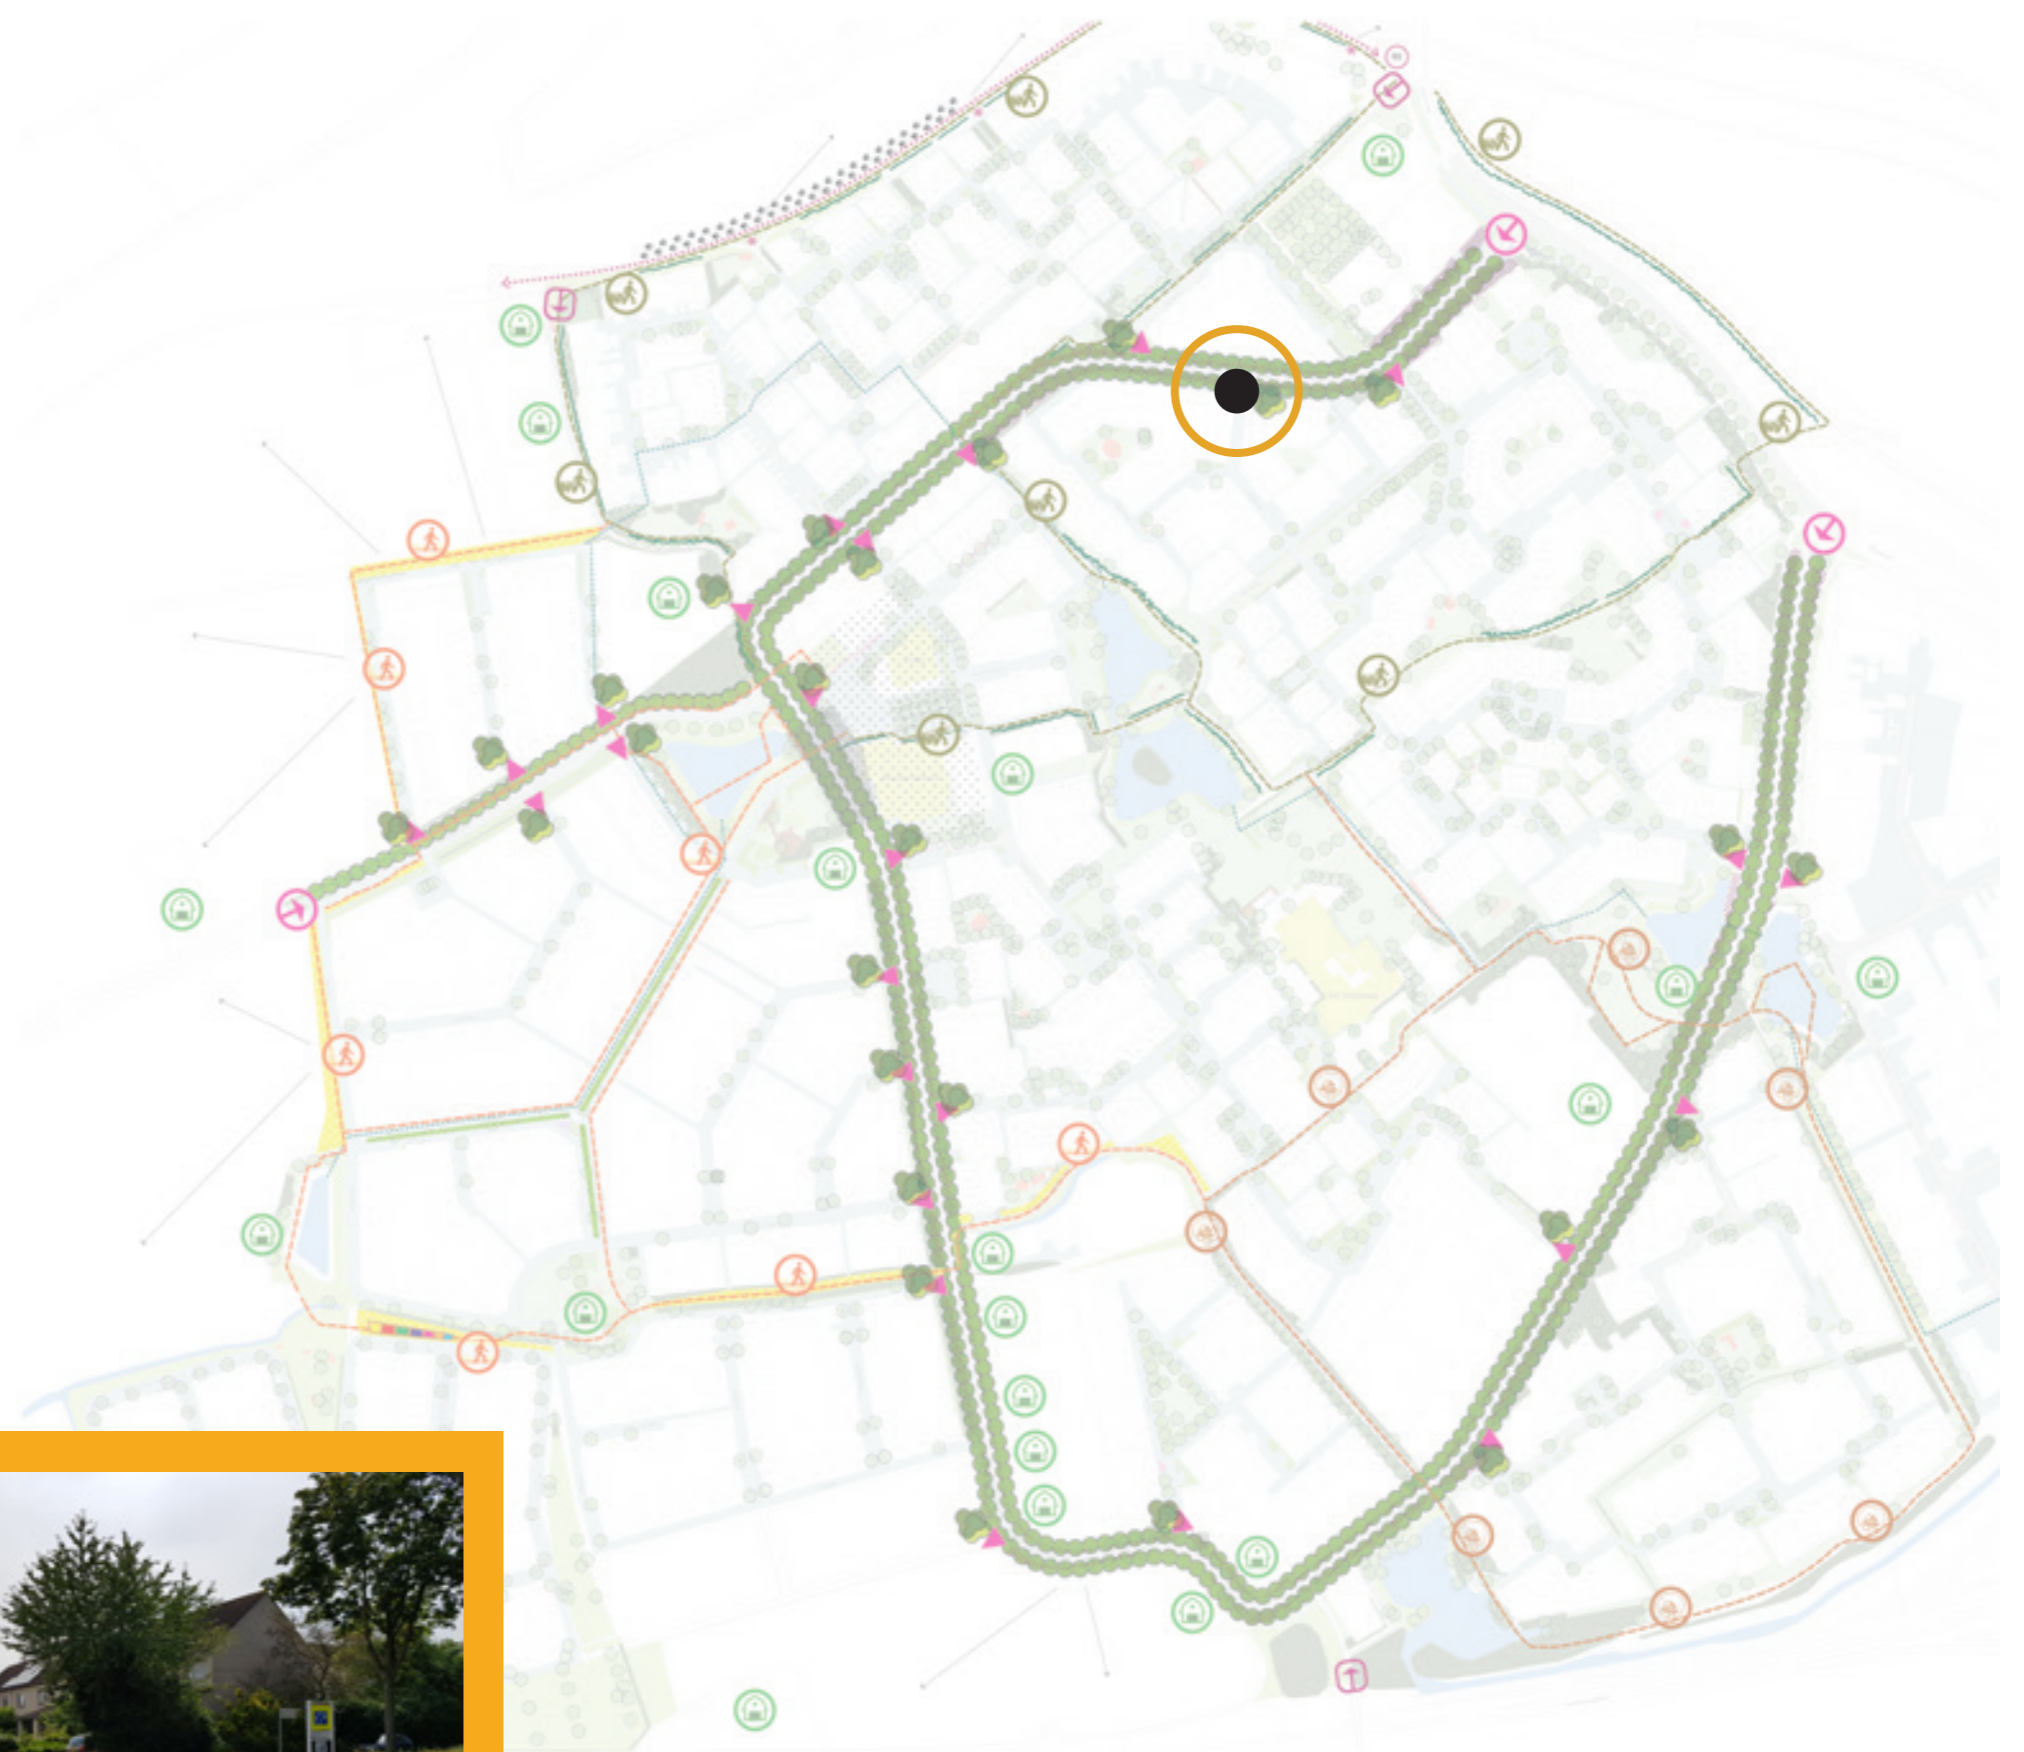

Allersmaat

Buurtentree