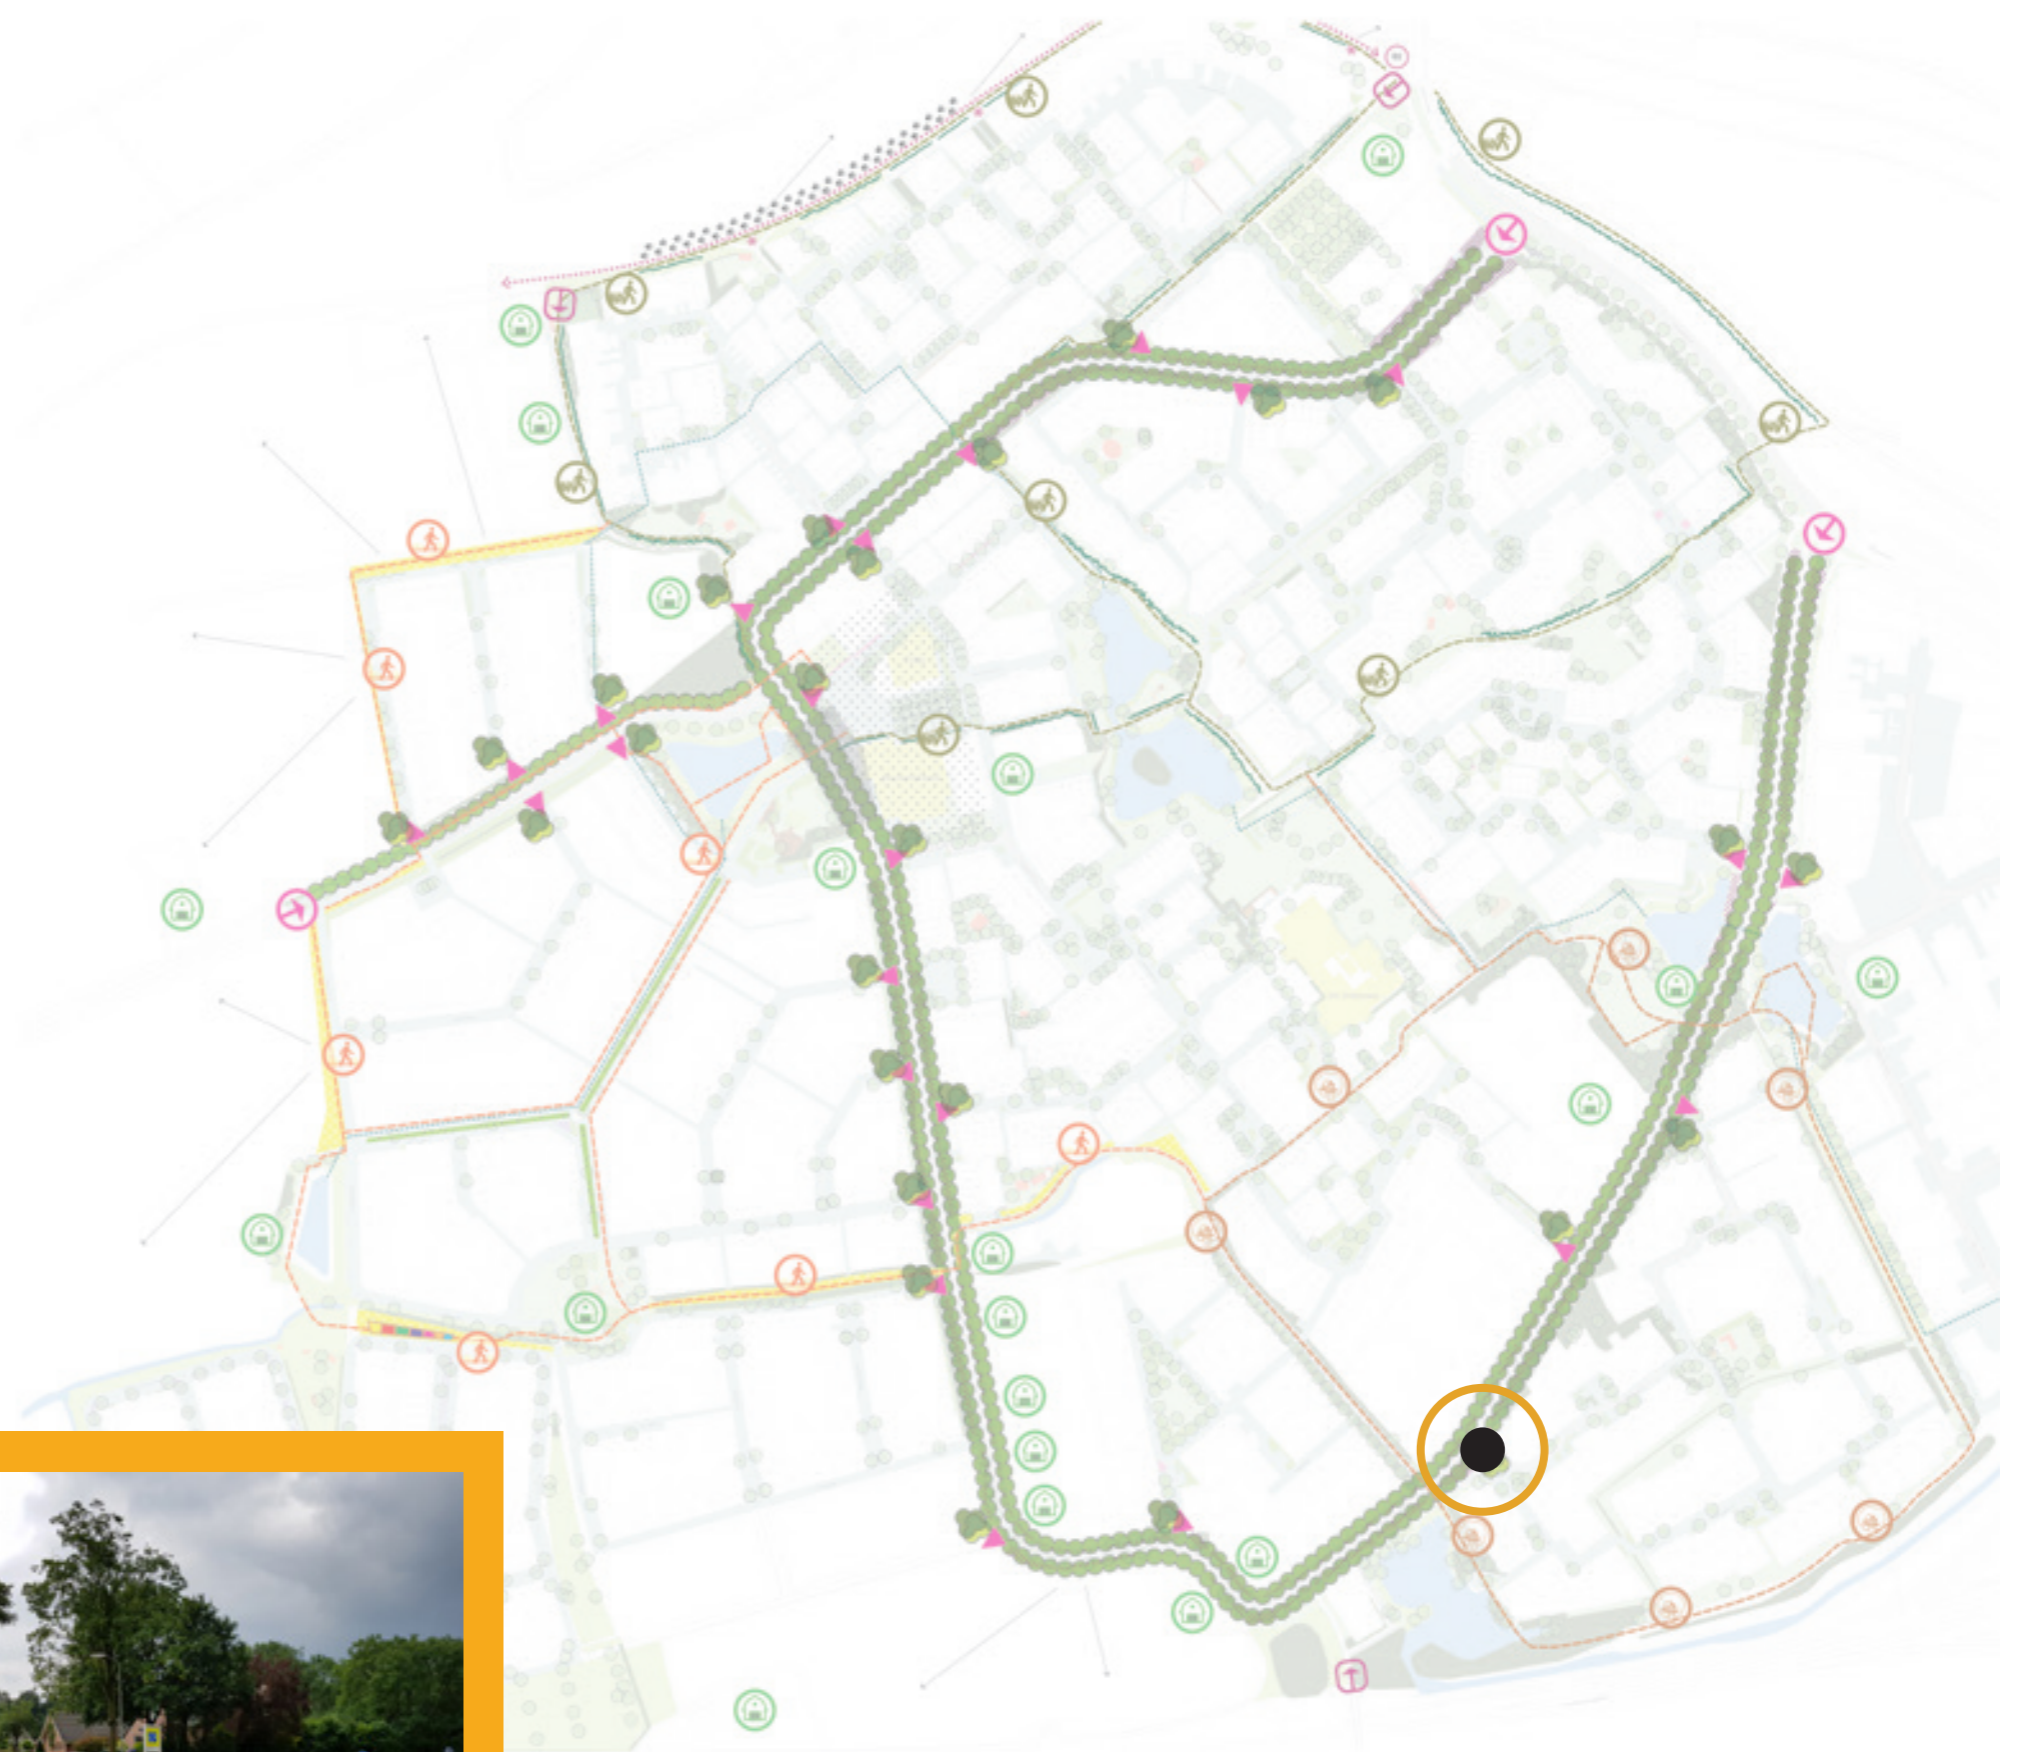

Molengaarde II

Buurtentree