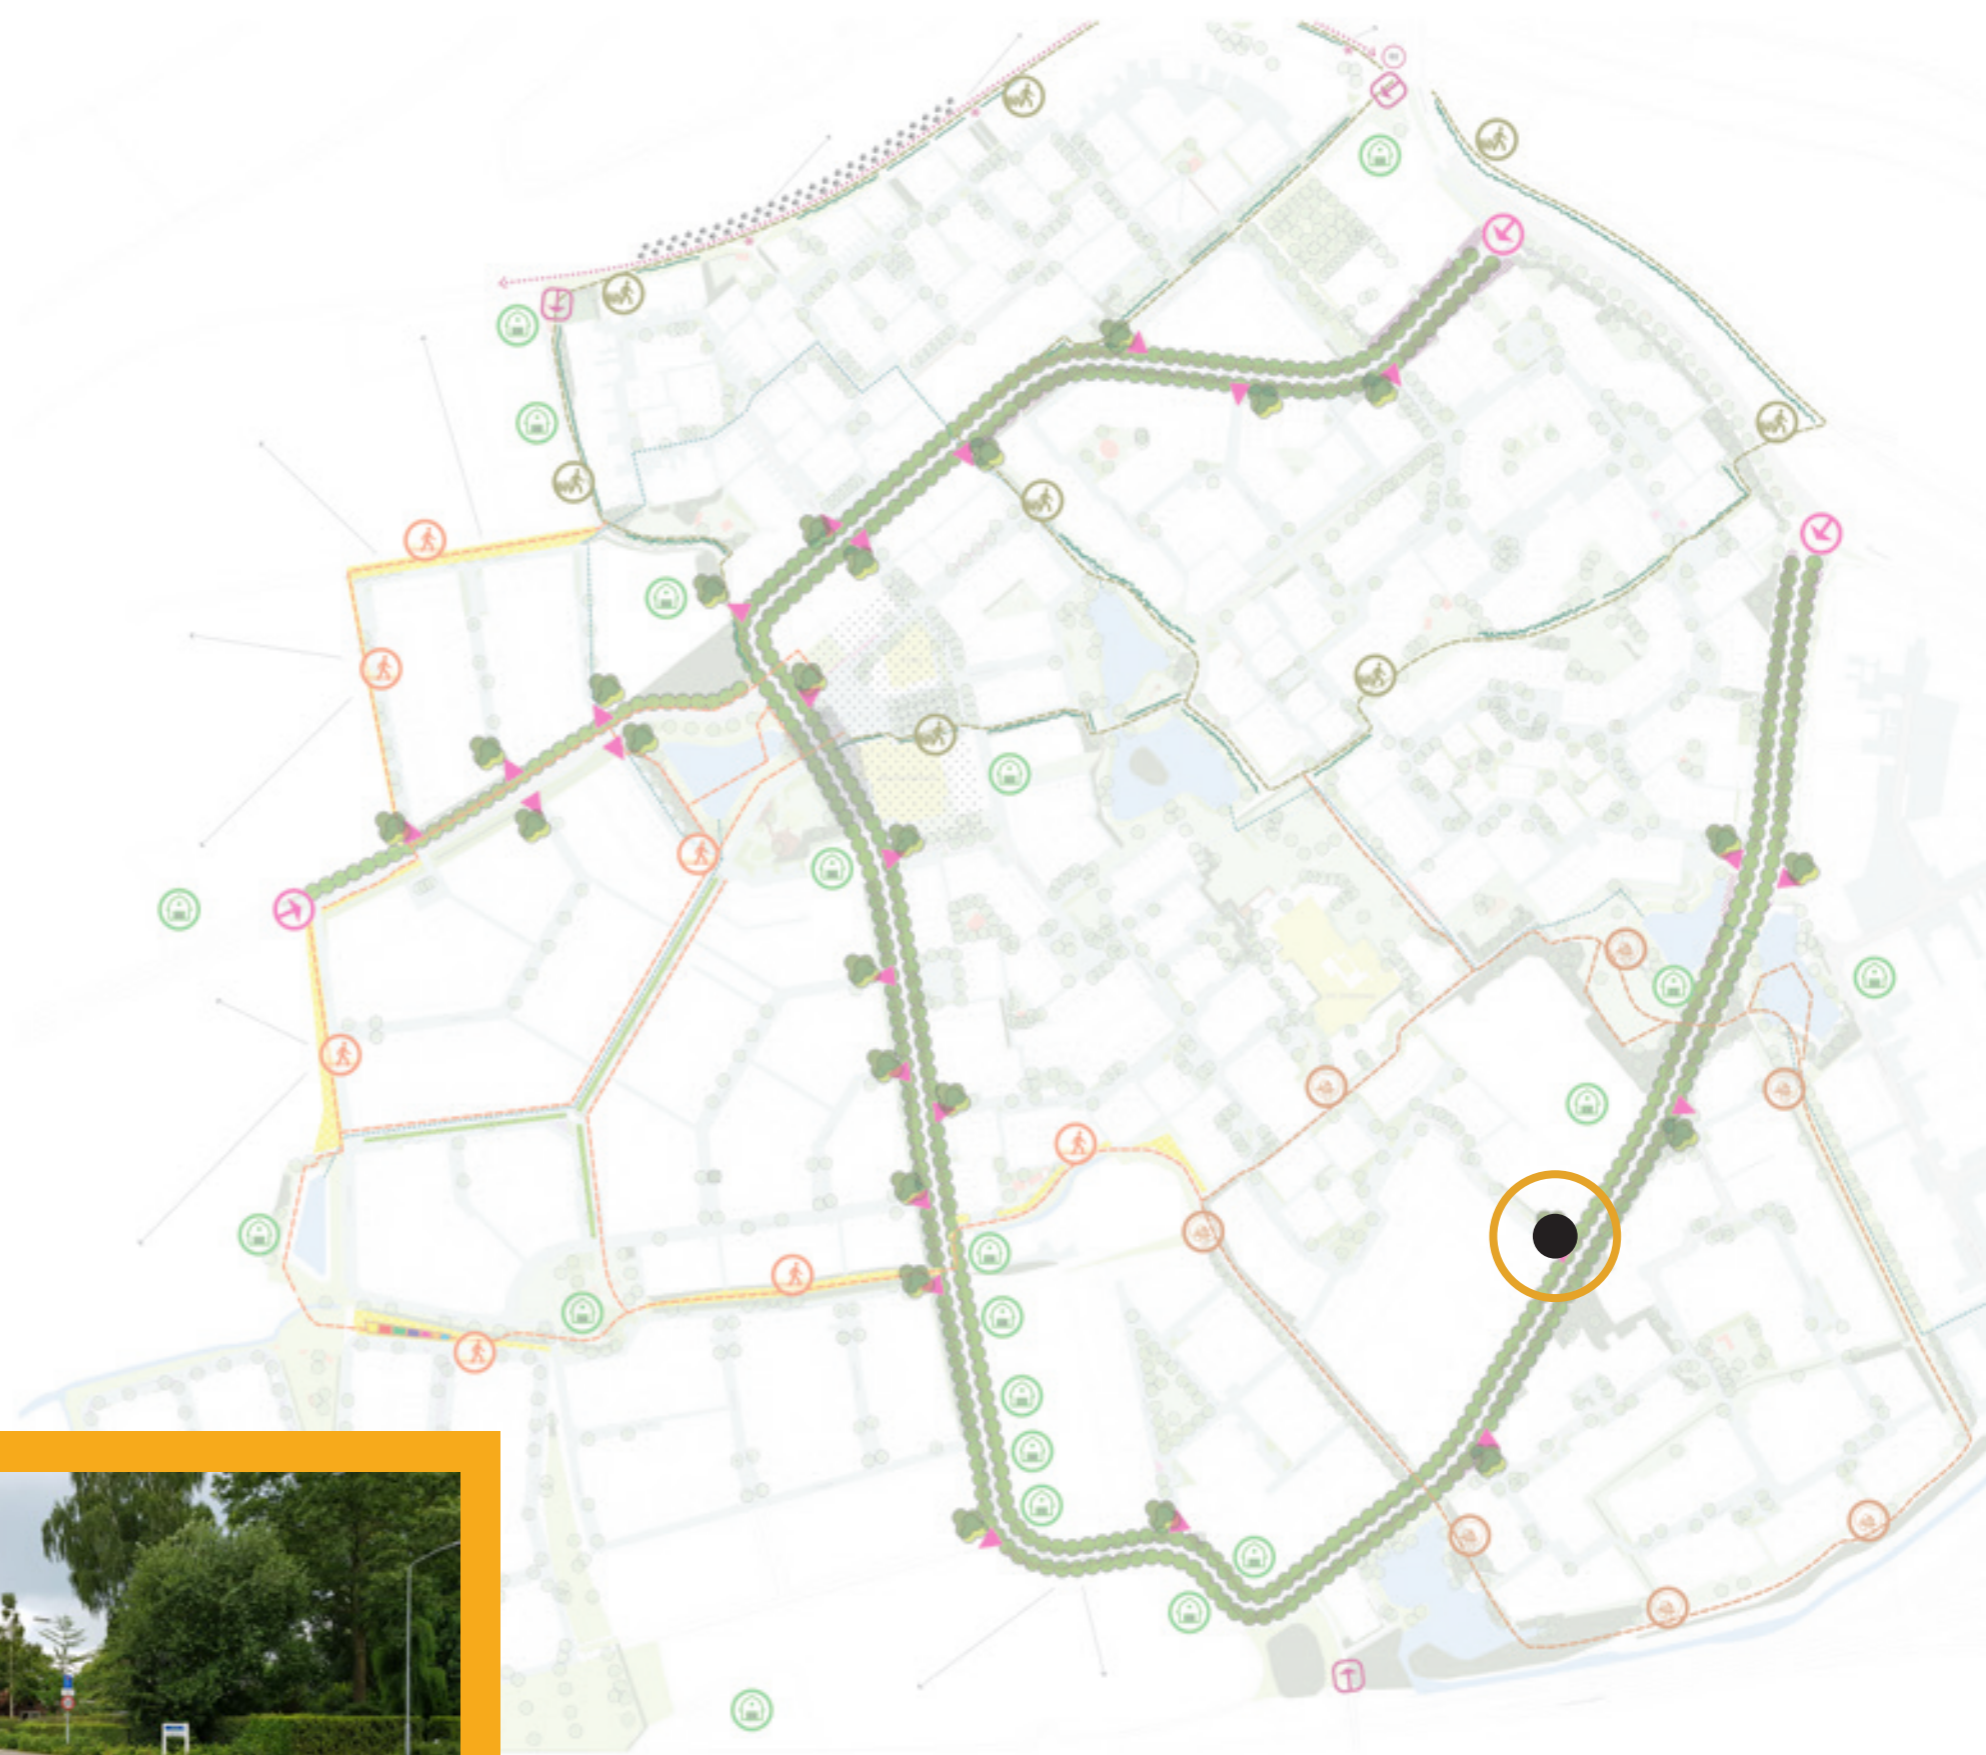

de Veste

Buurtentree