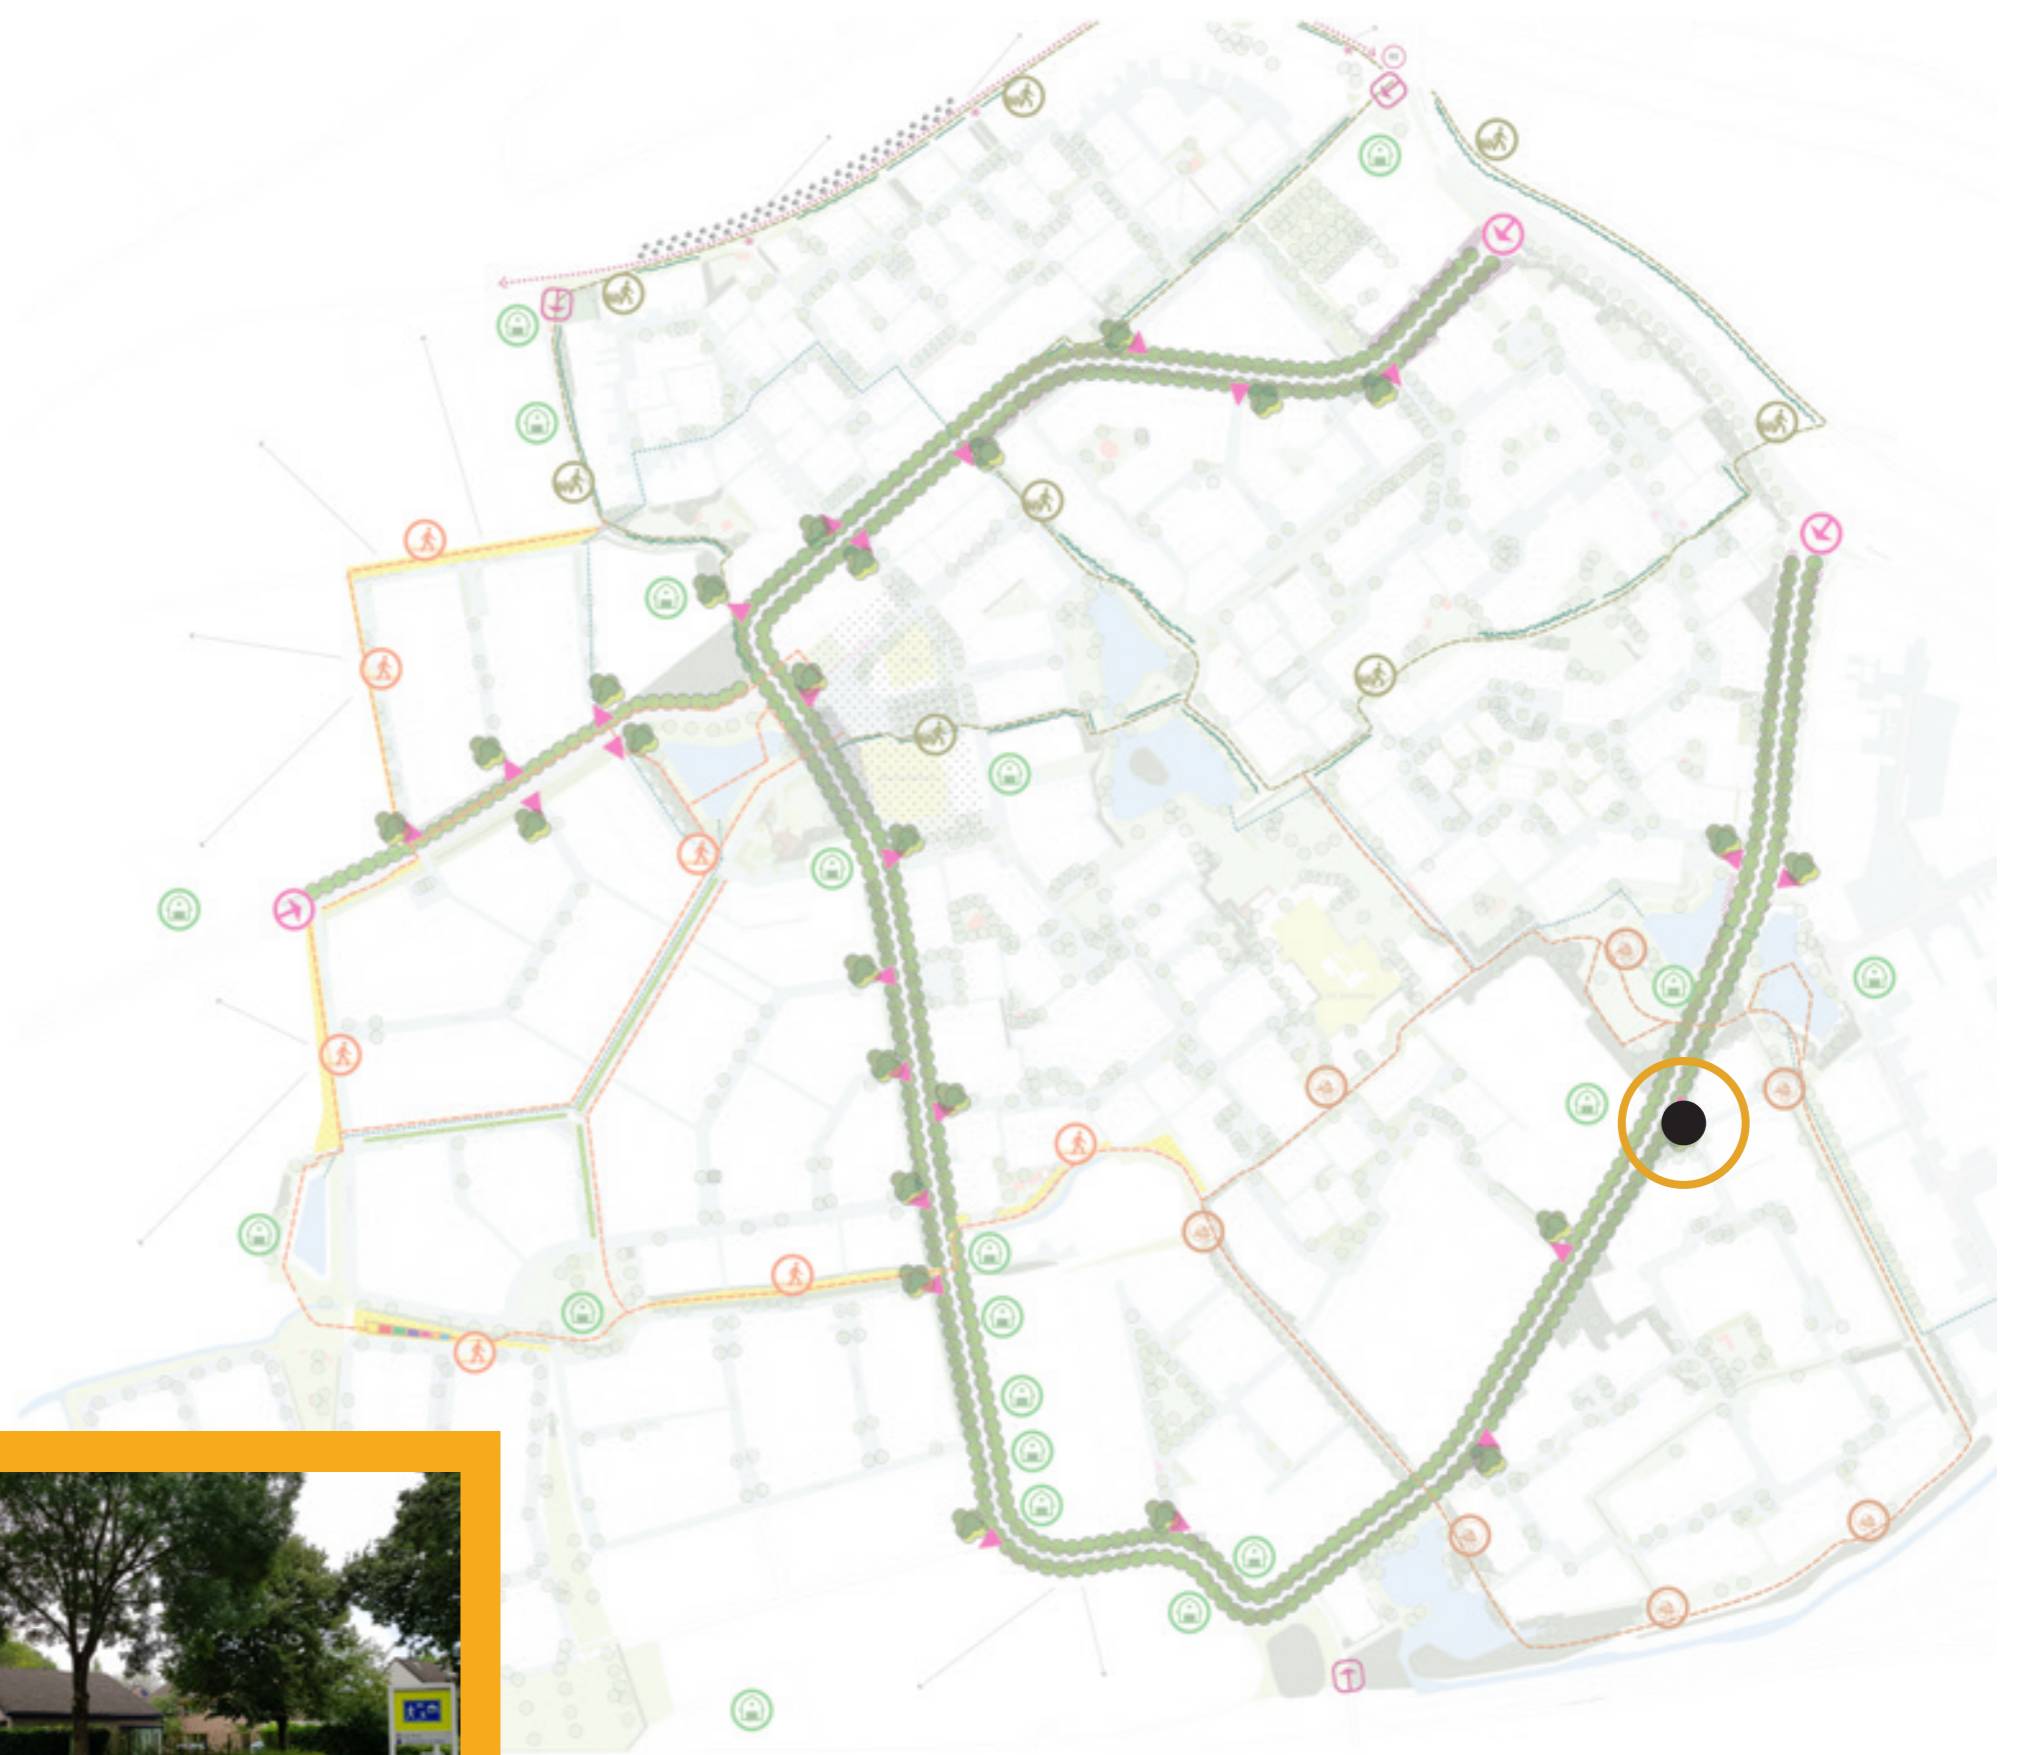

Molengaarde

Buurtentree