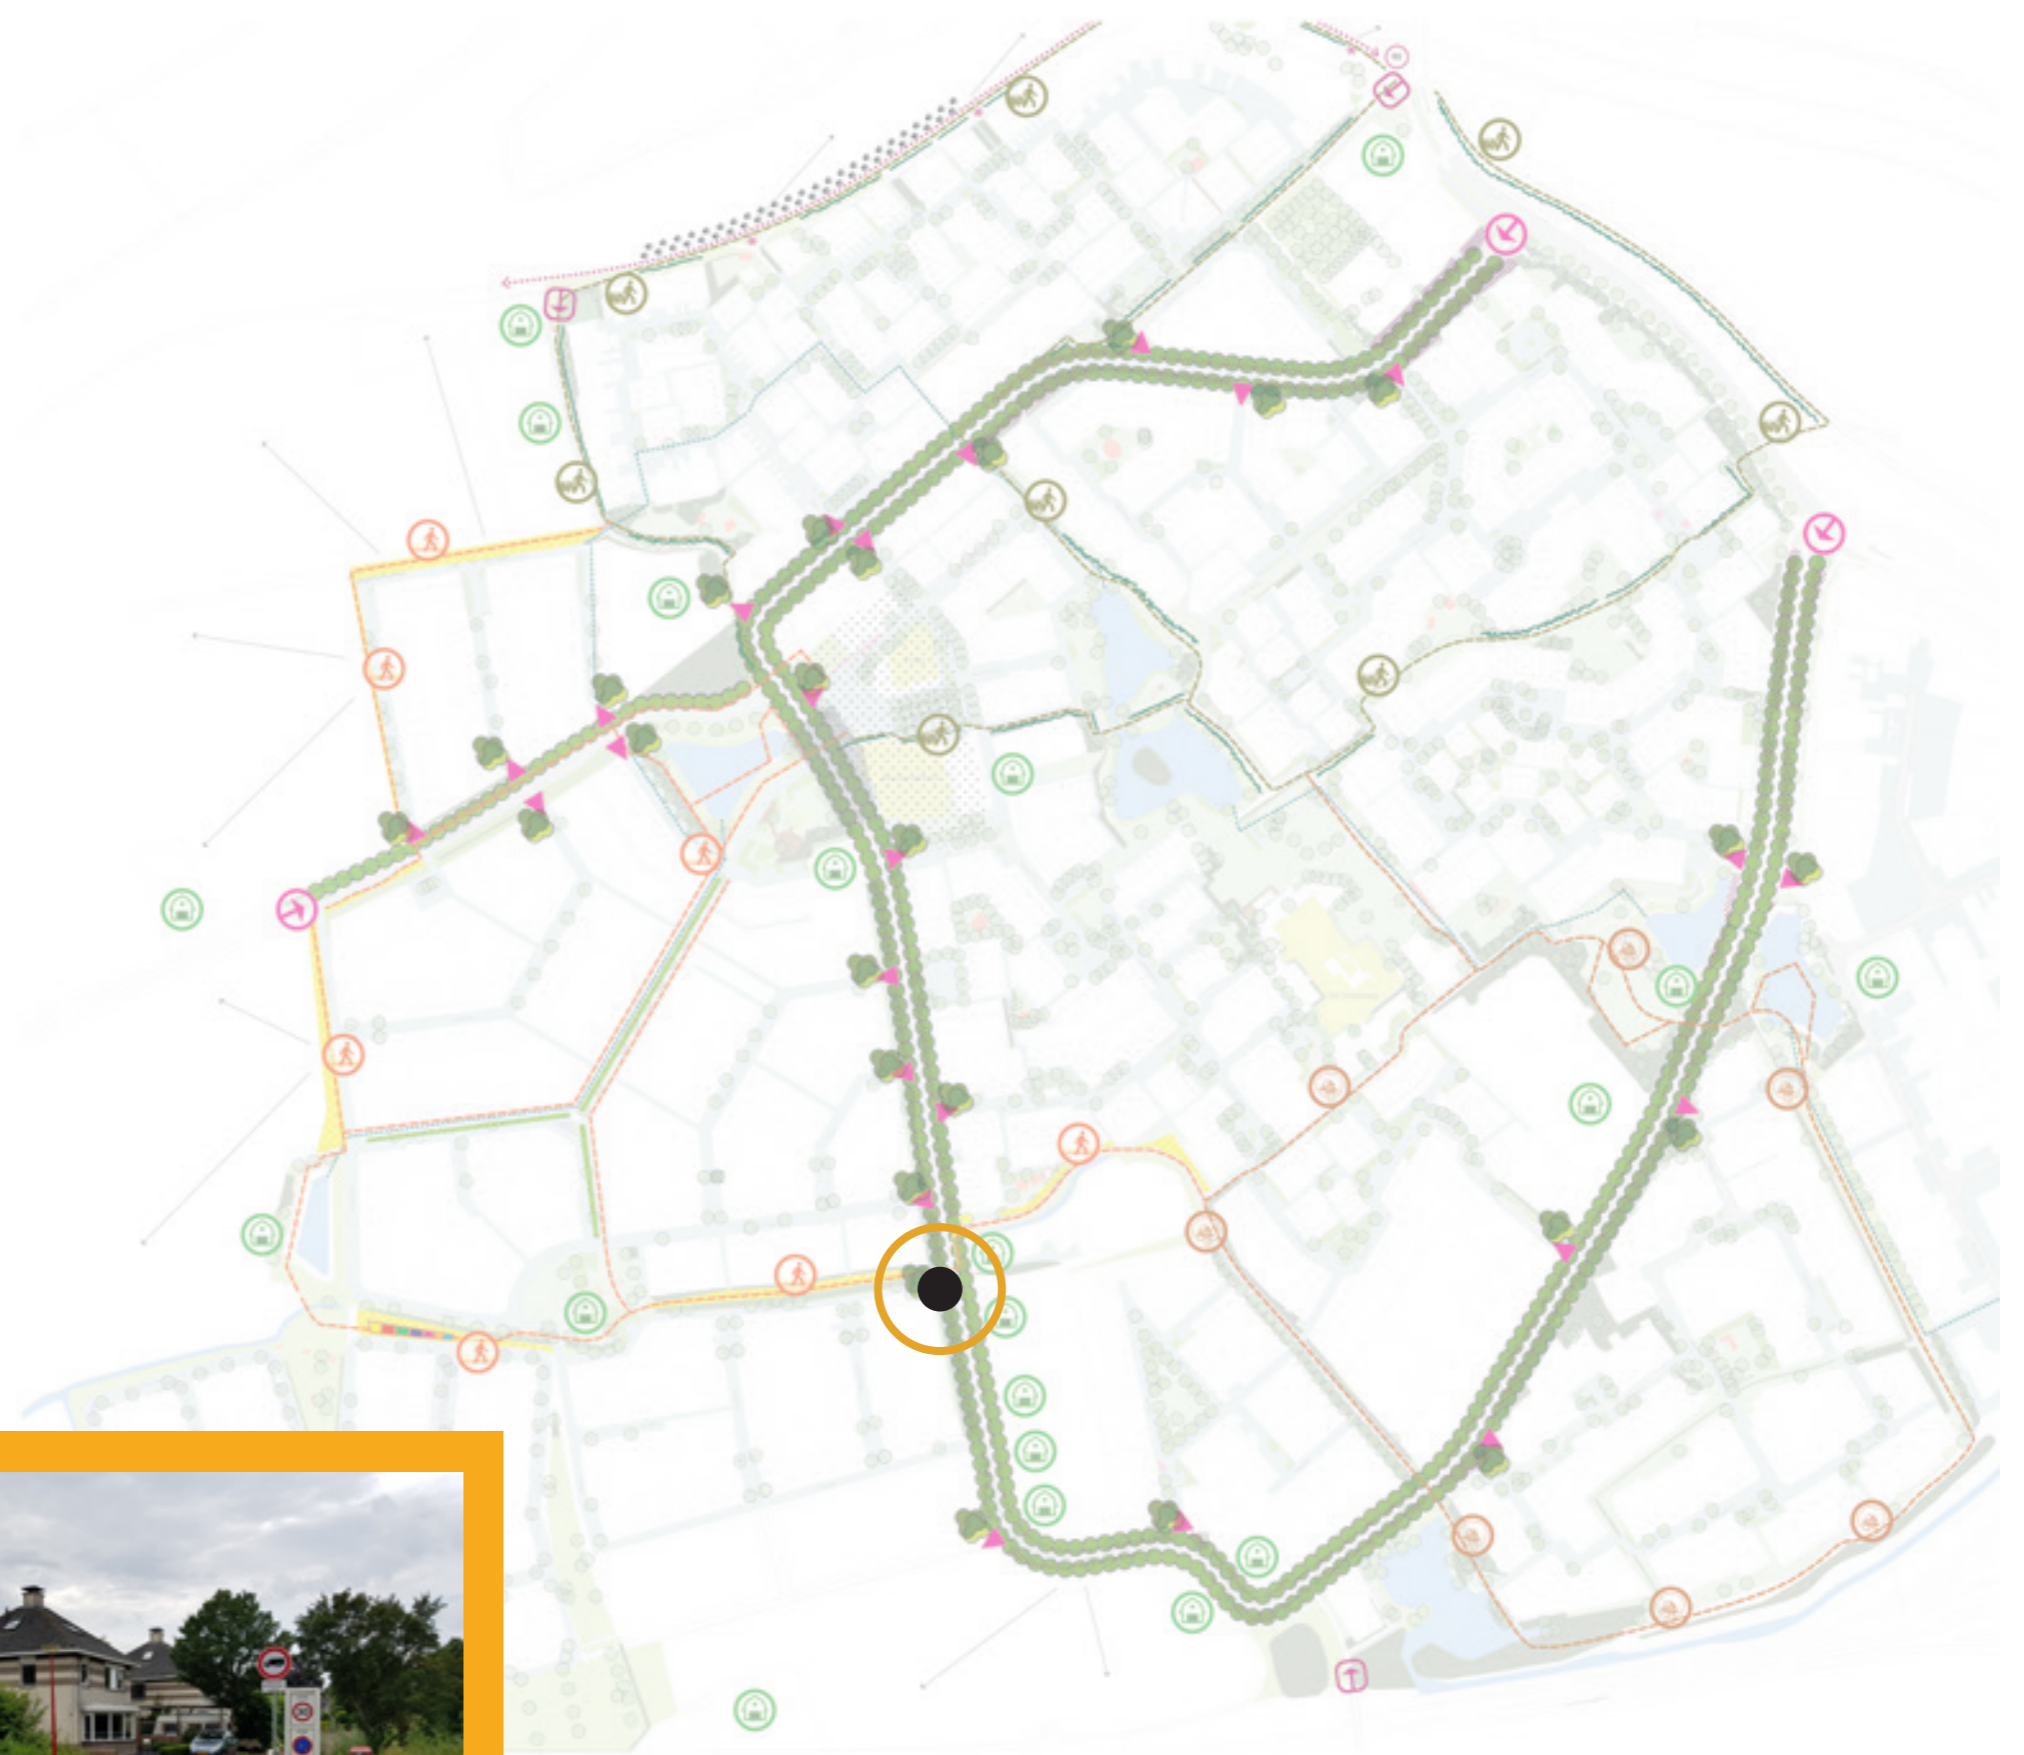

de Kilder

Buurtentree