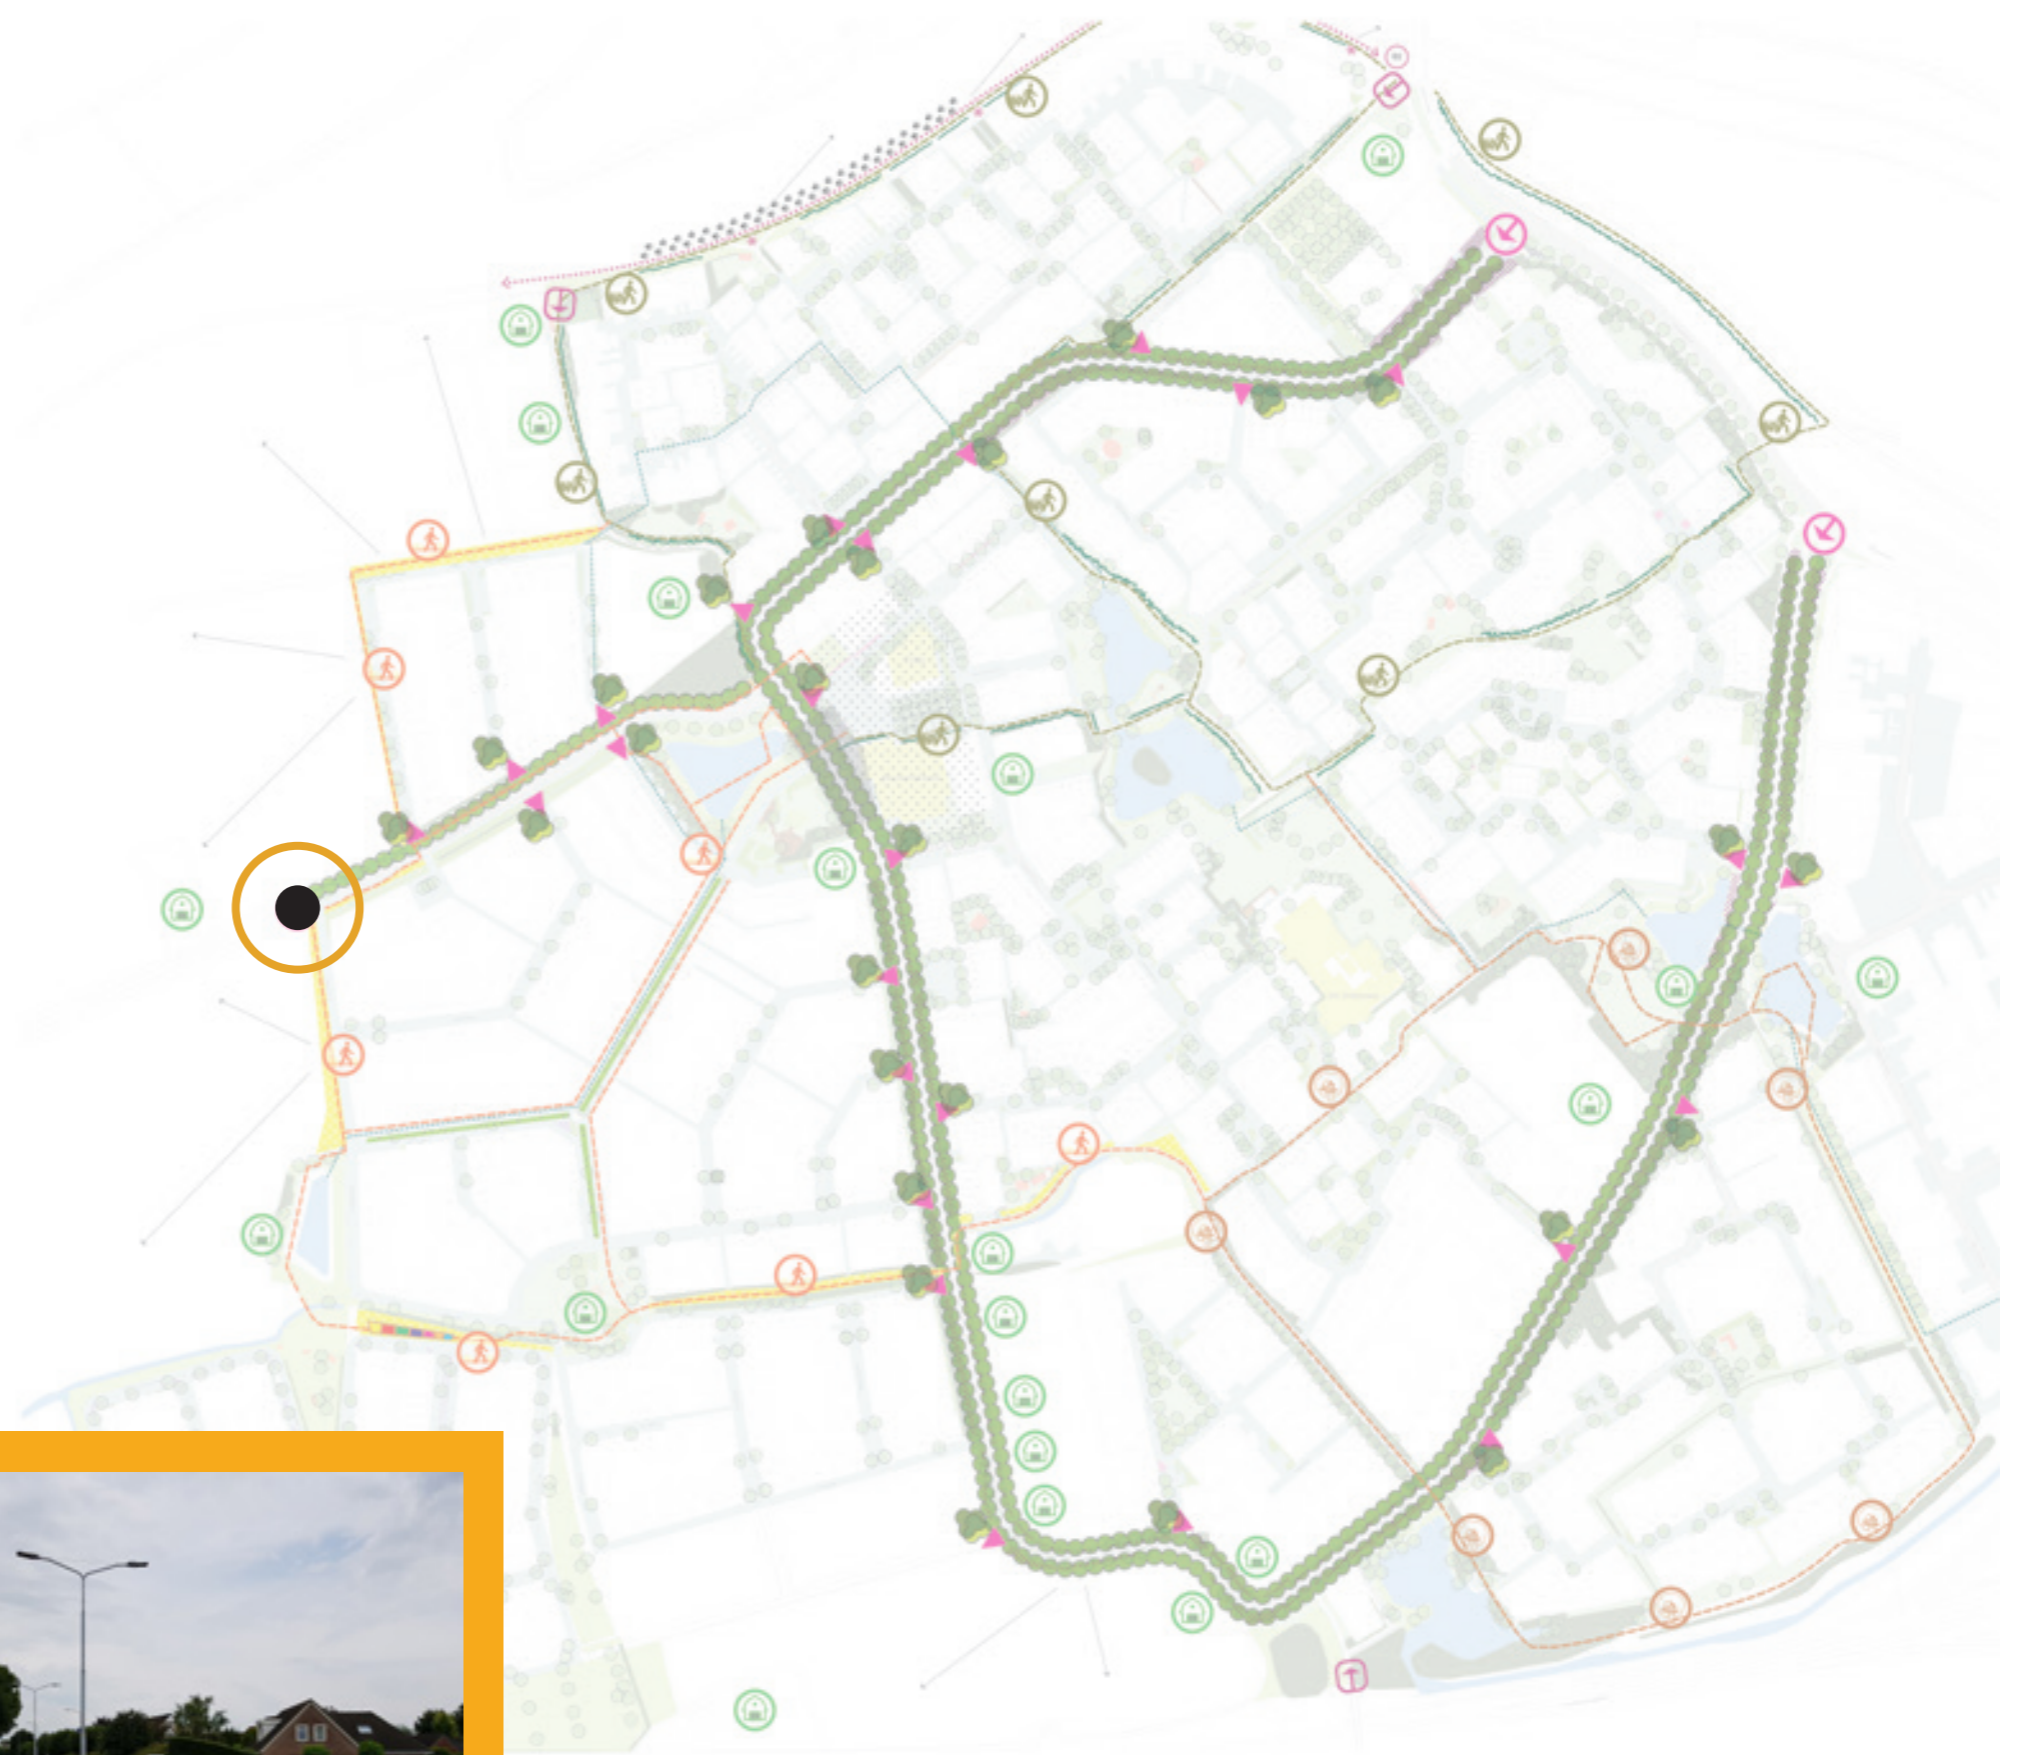

## Wijk- en buurtentrees

naar buiten in     
**BEINUM**

*3 wijkentrees*

---

**NAAR  
BUITEN  
IN  
BEINUM**

# Bingerdensedeweg

Wijkentree

# Bingerdenseweg

Bollen

Siergrassen

Prairiebeplanting

Meerstammige boom in cortenstalen boomspiegel

Meidoorn haag

Heesters