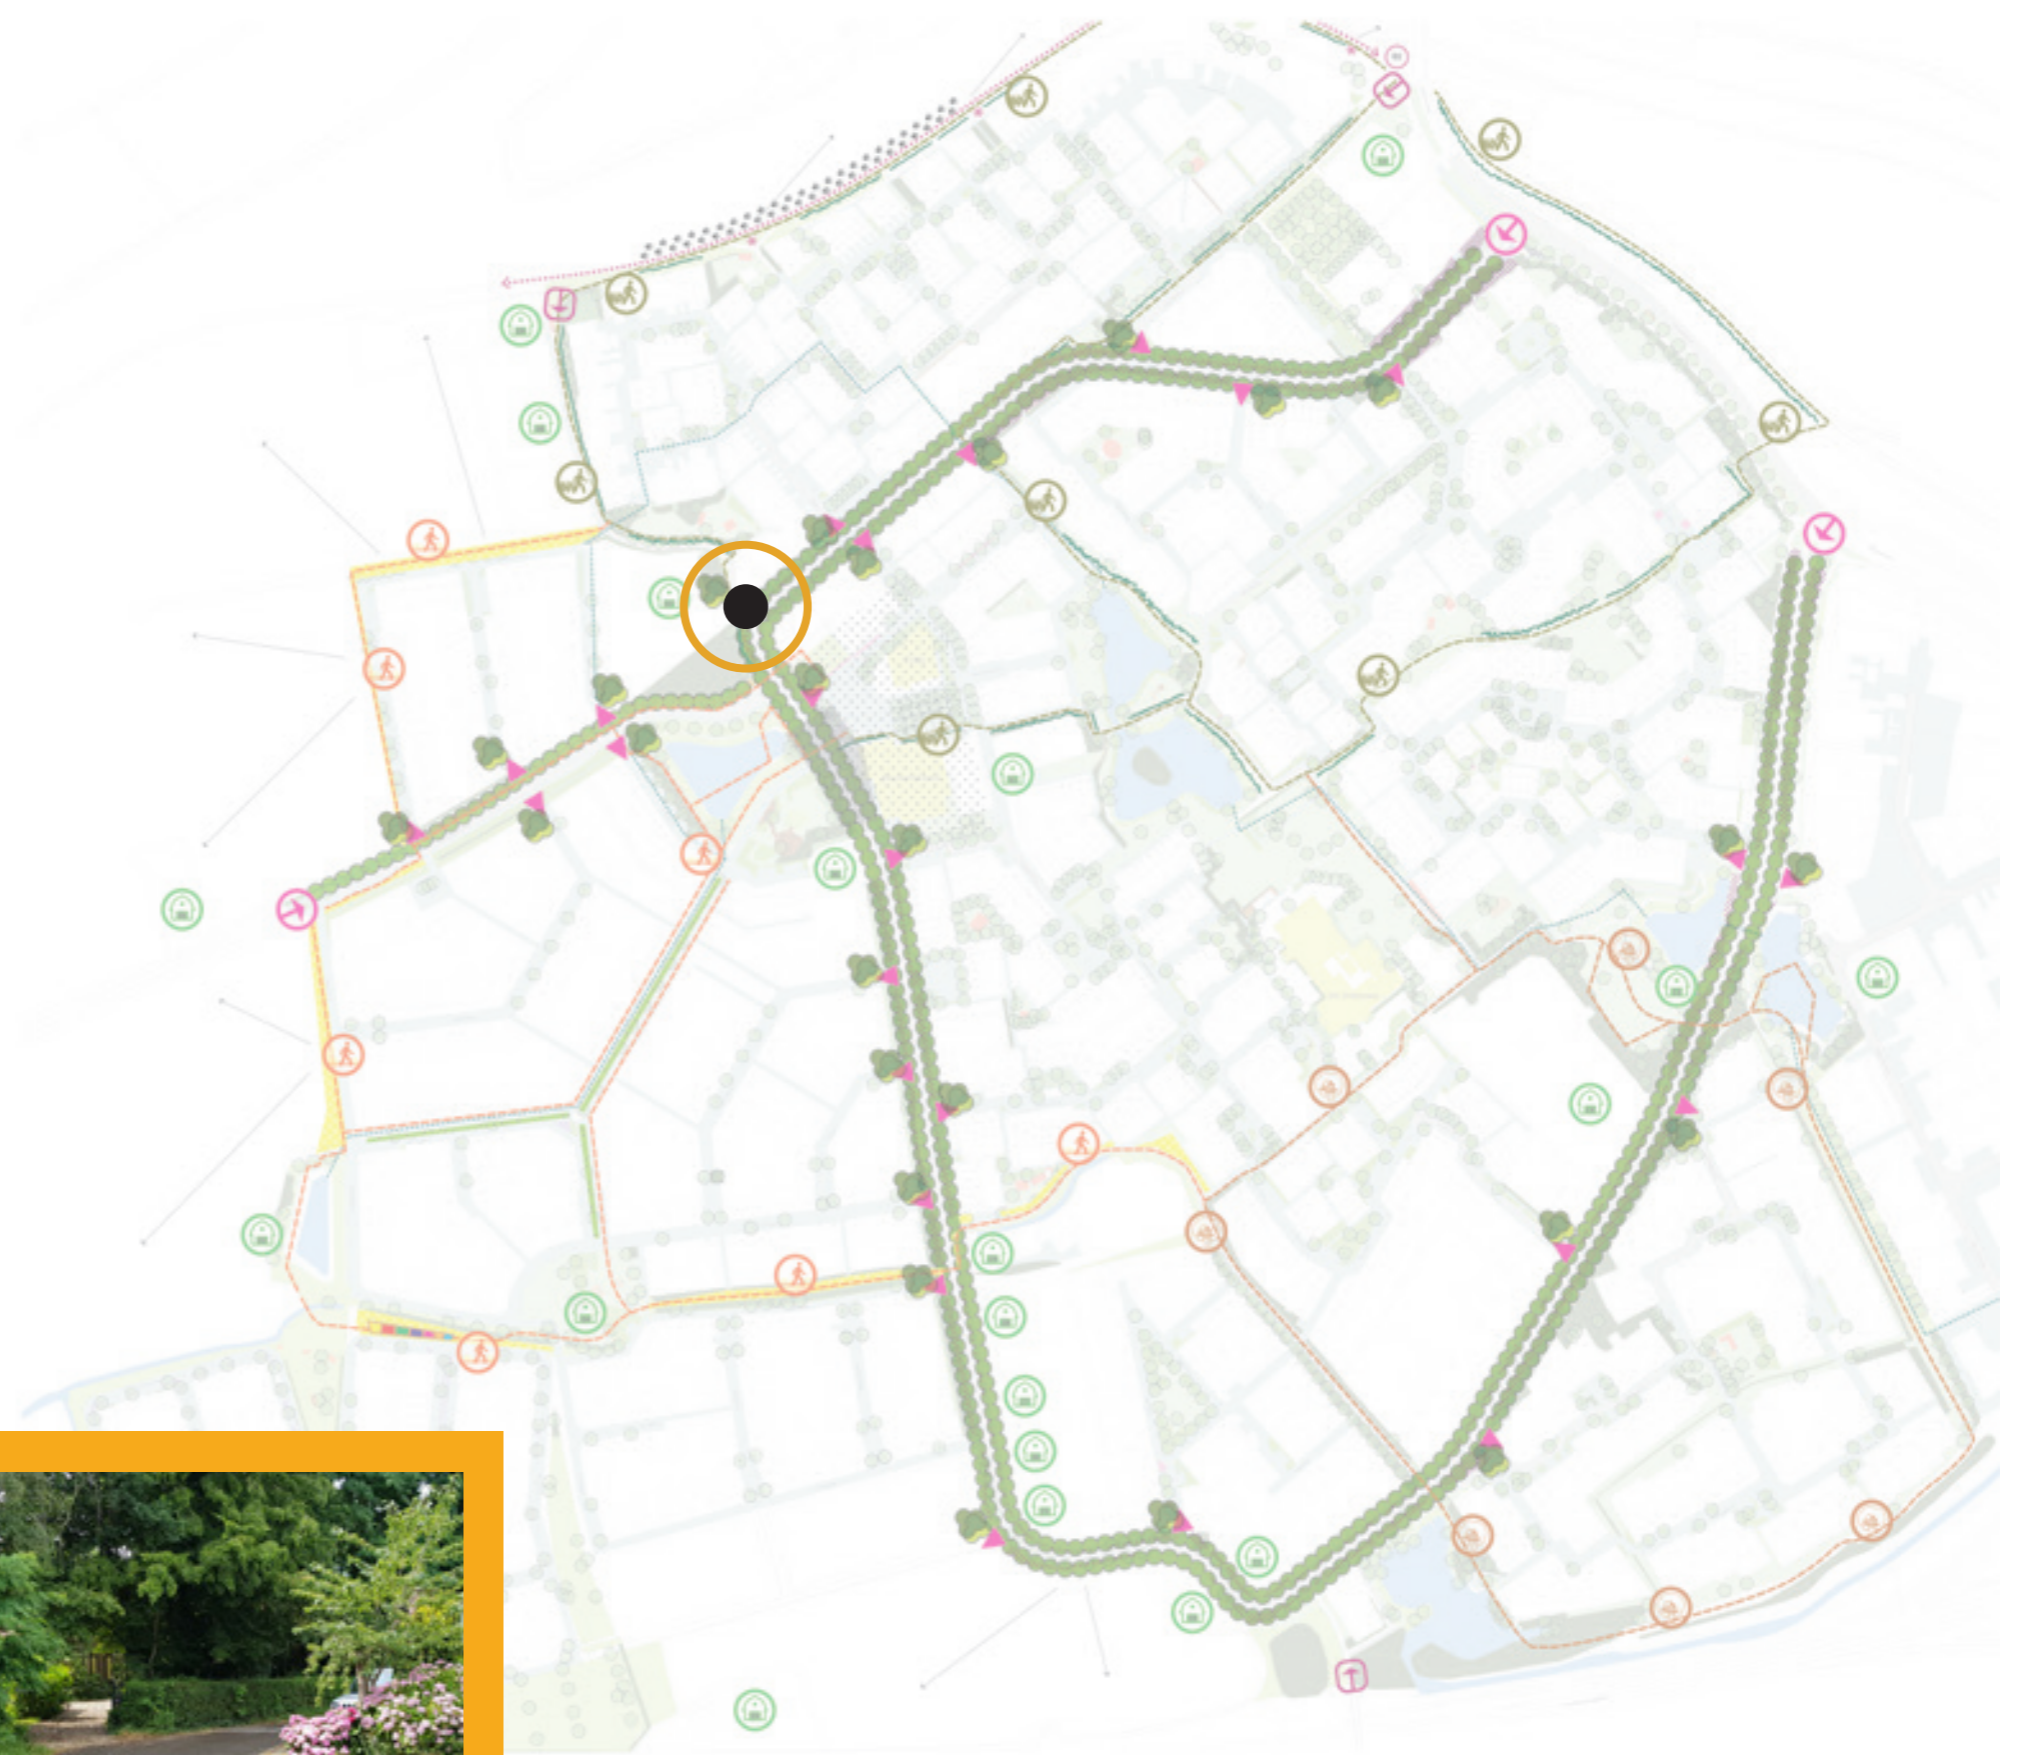

de Koldeweij

Buurtentree