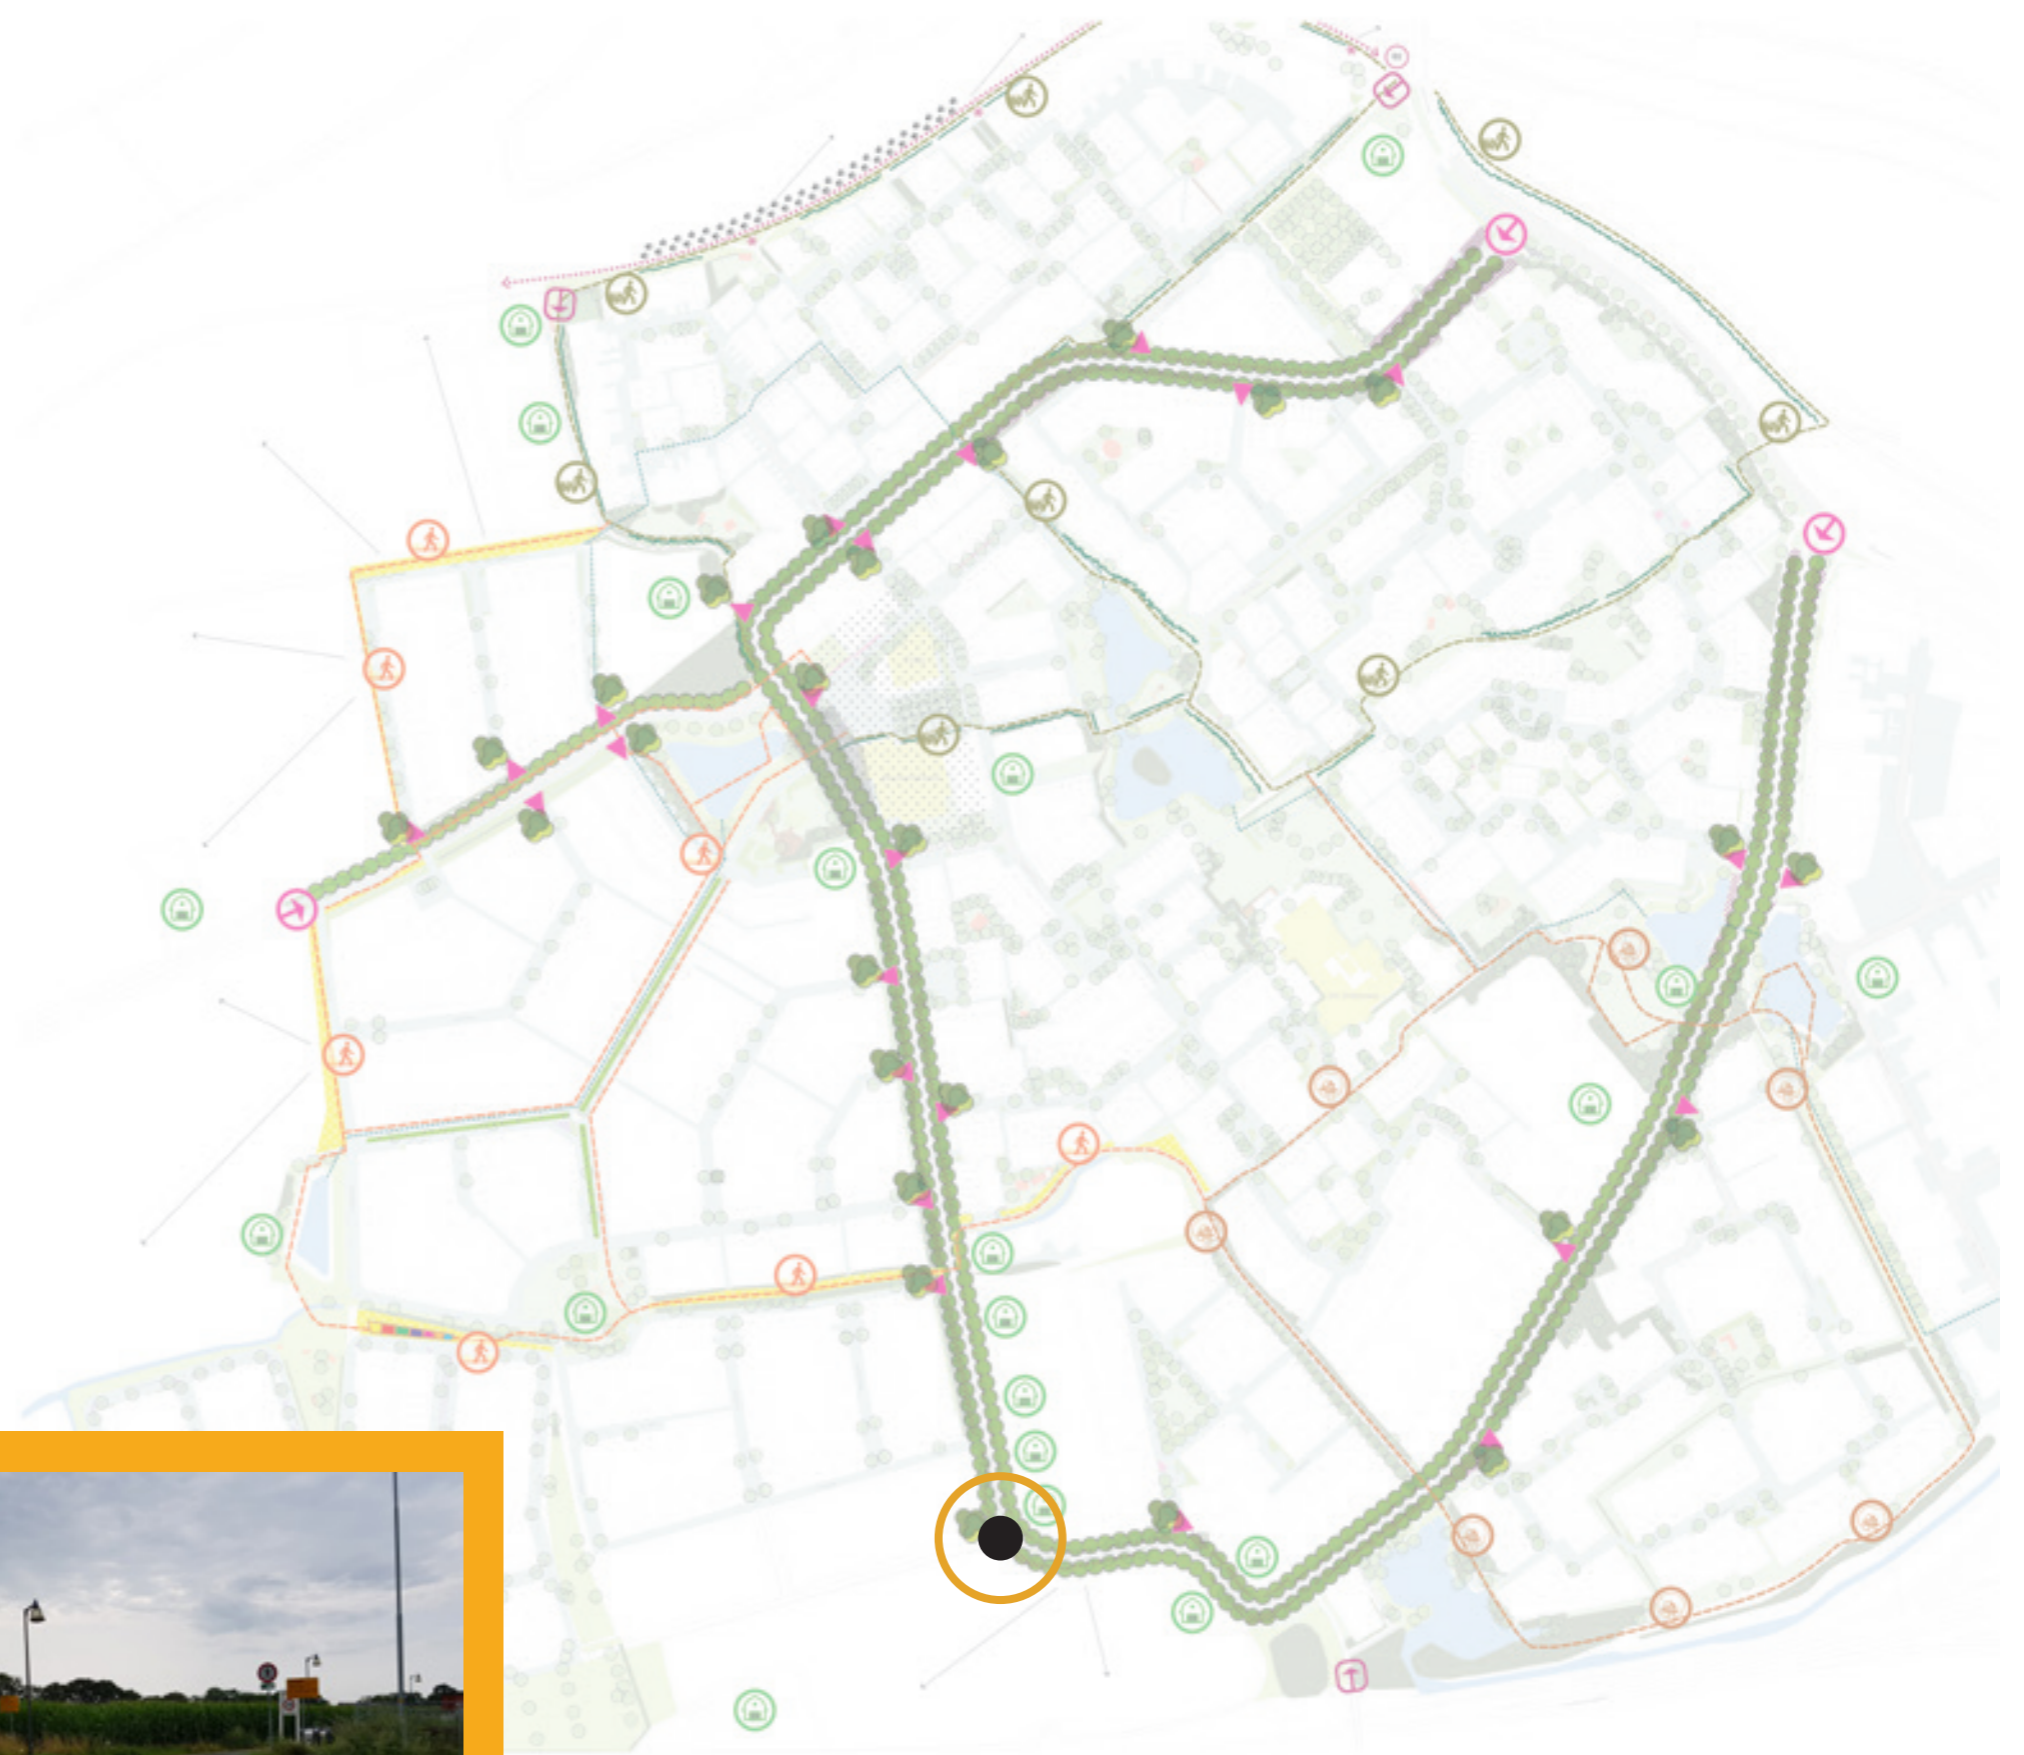

# Rietmaat

Siergrassen

Vaste planten in  
cortonstalen bak

Meidoorn blokhaag

Buurtentrees met  
cortonstalen borden

# de Strijp

Buurtentree