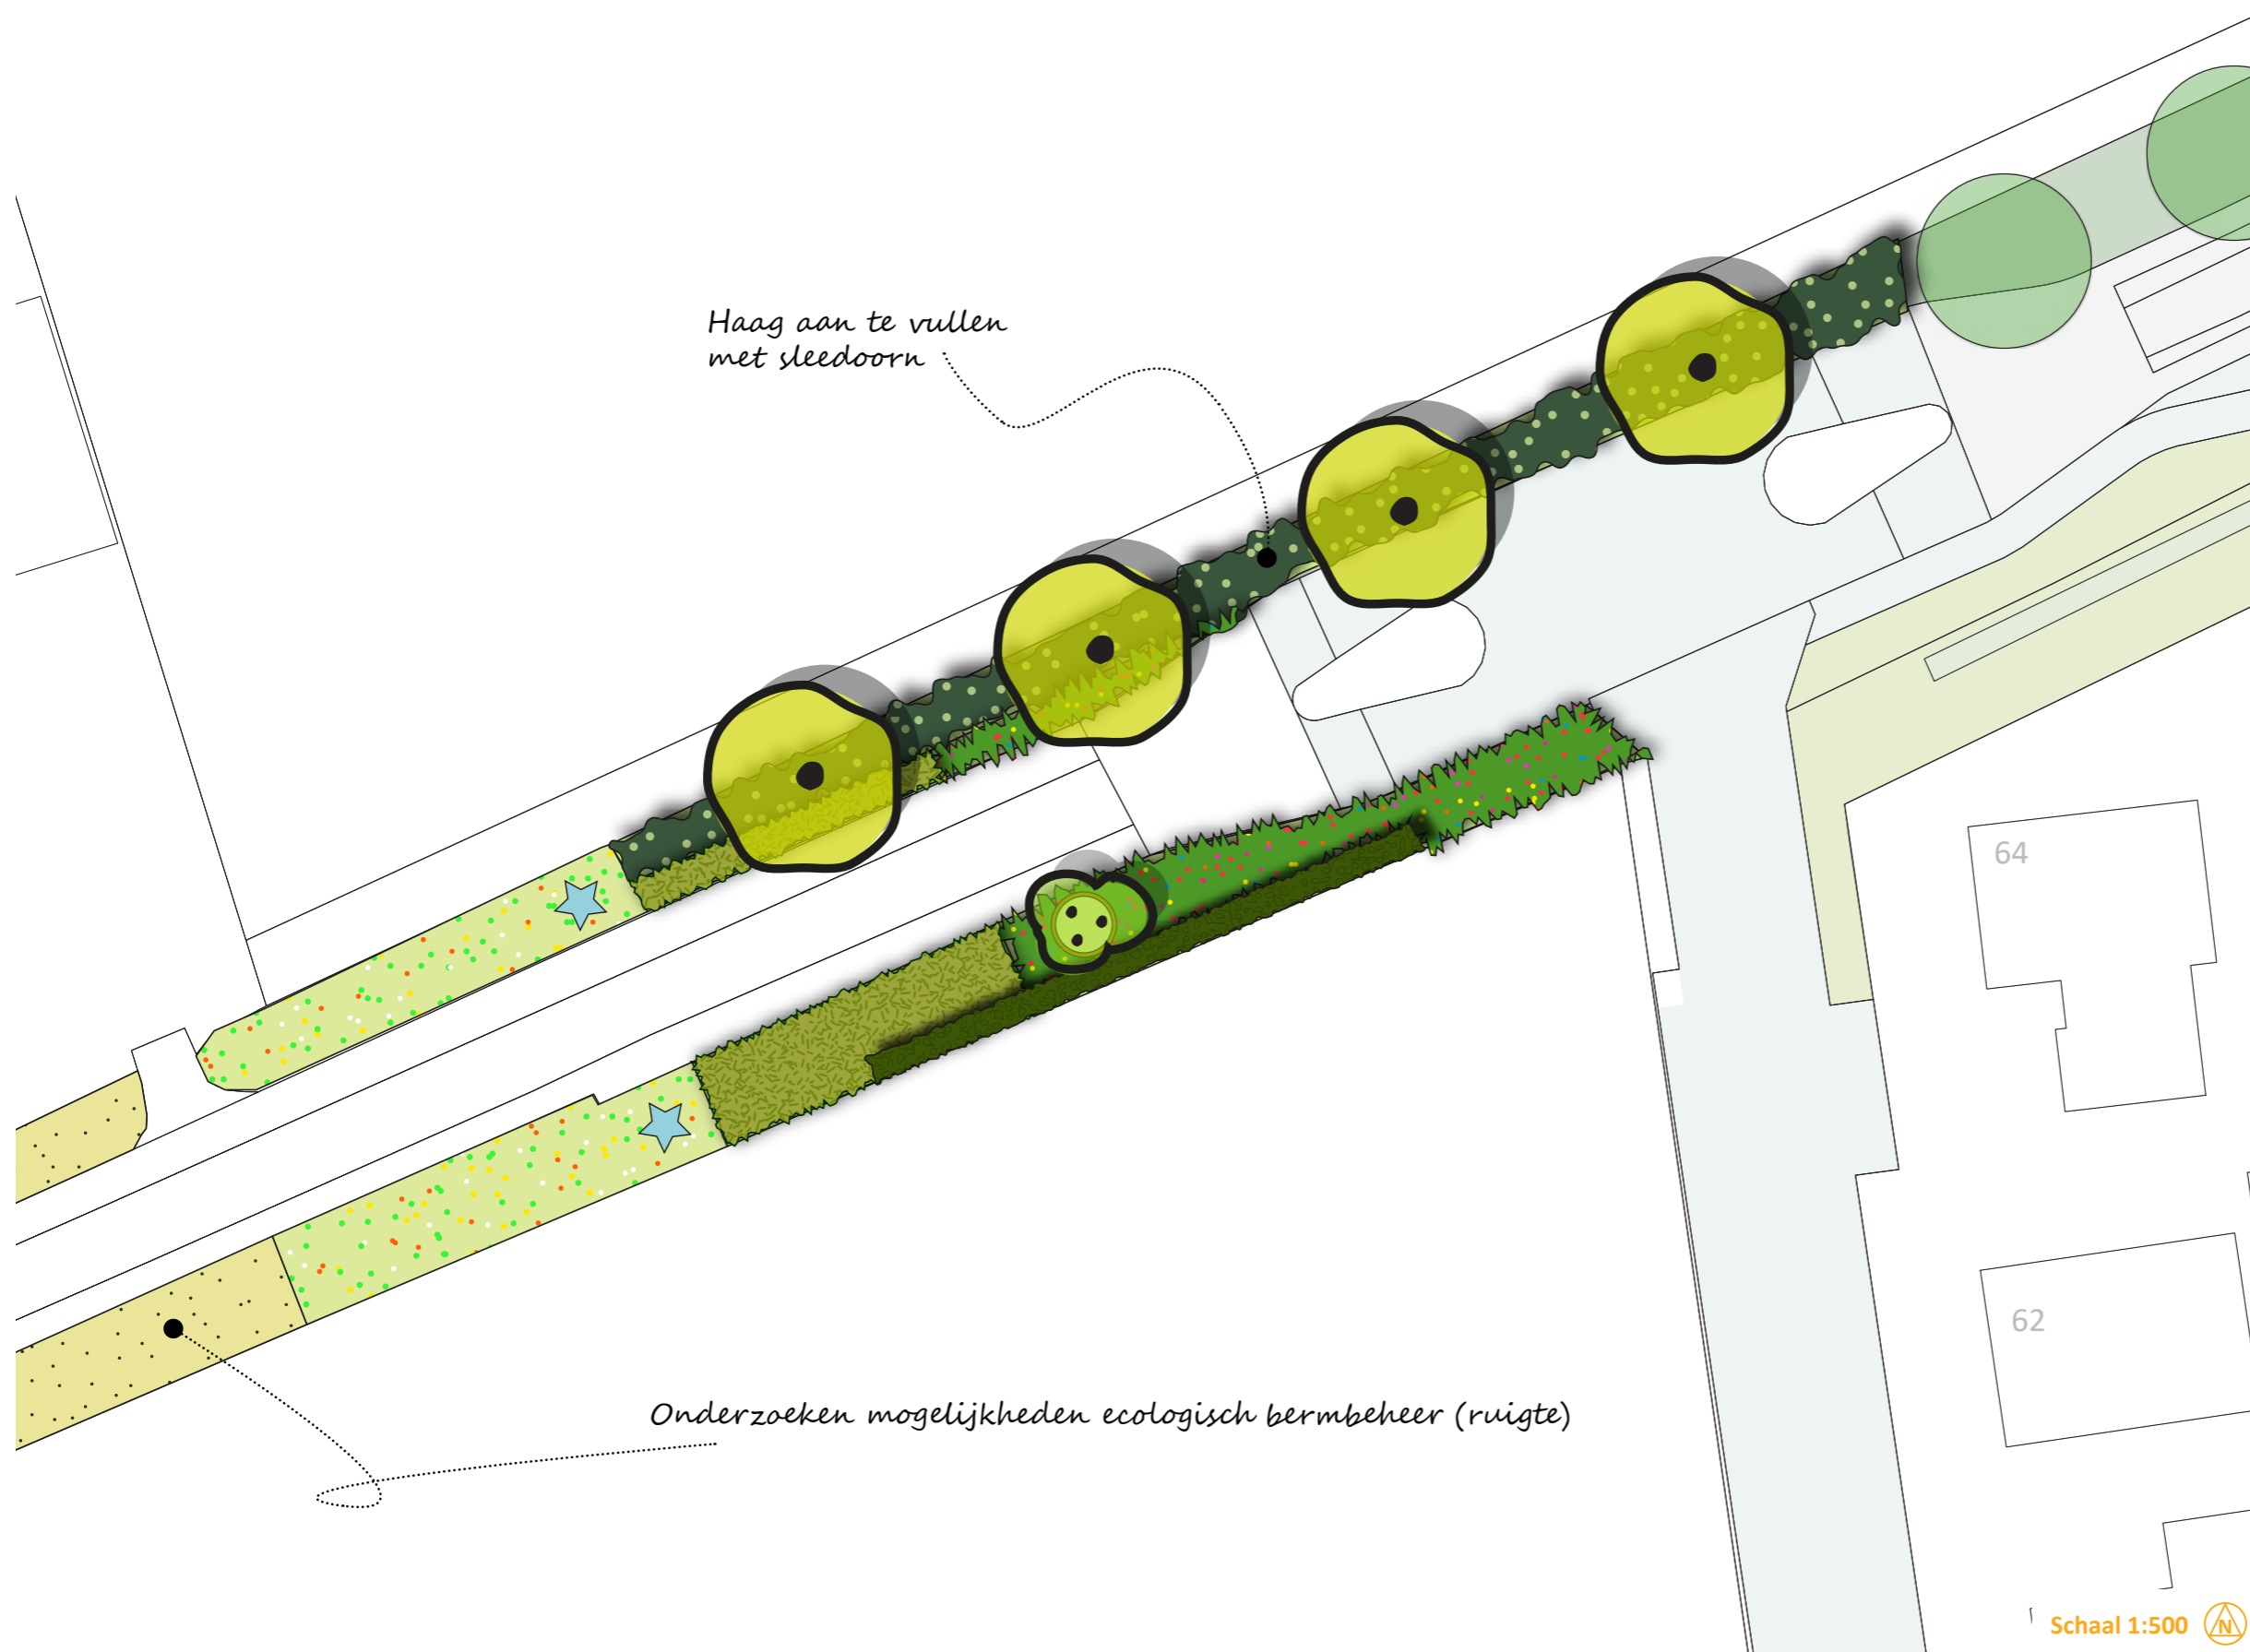

Bingerdenseweg