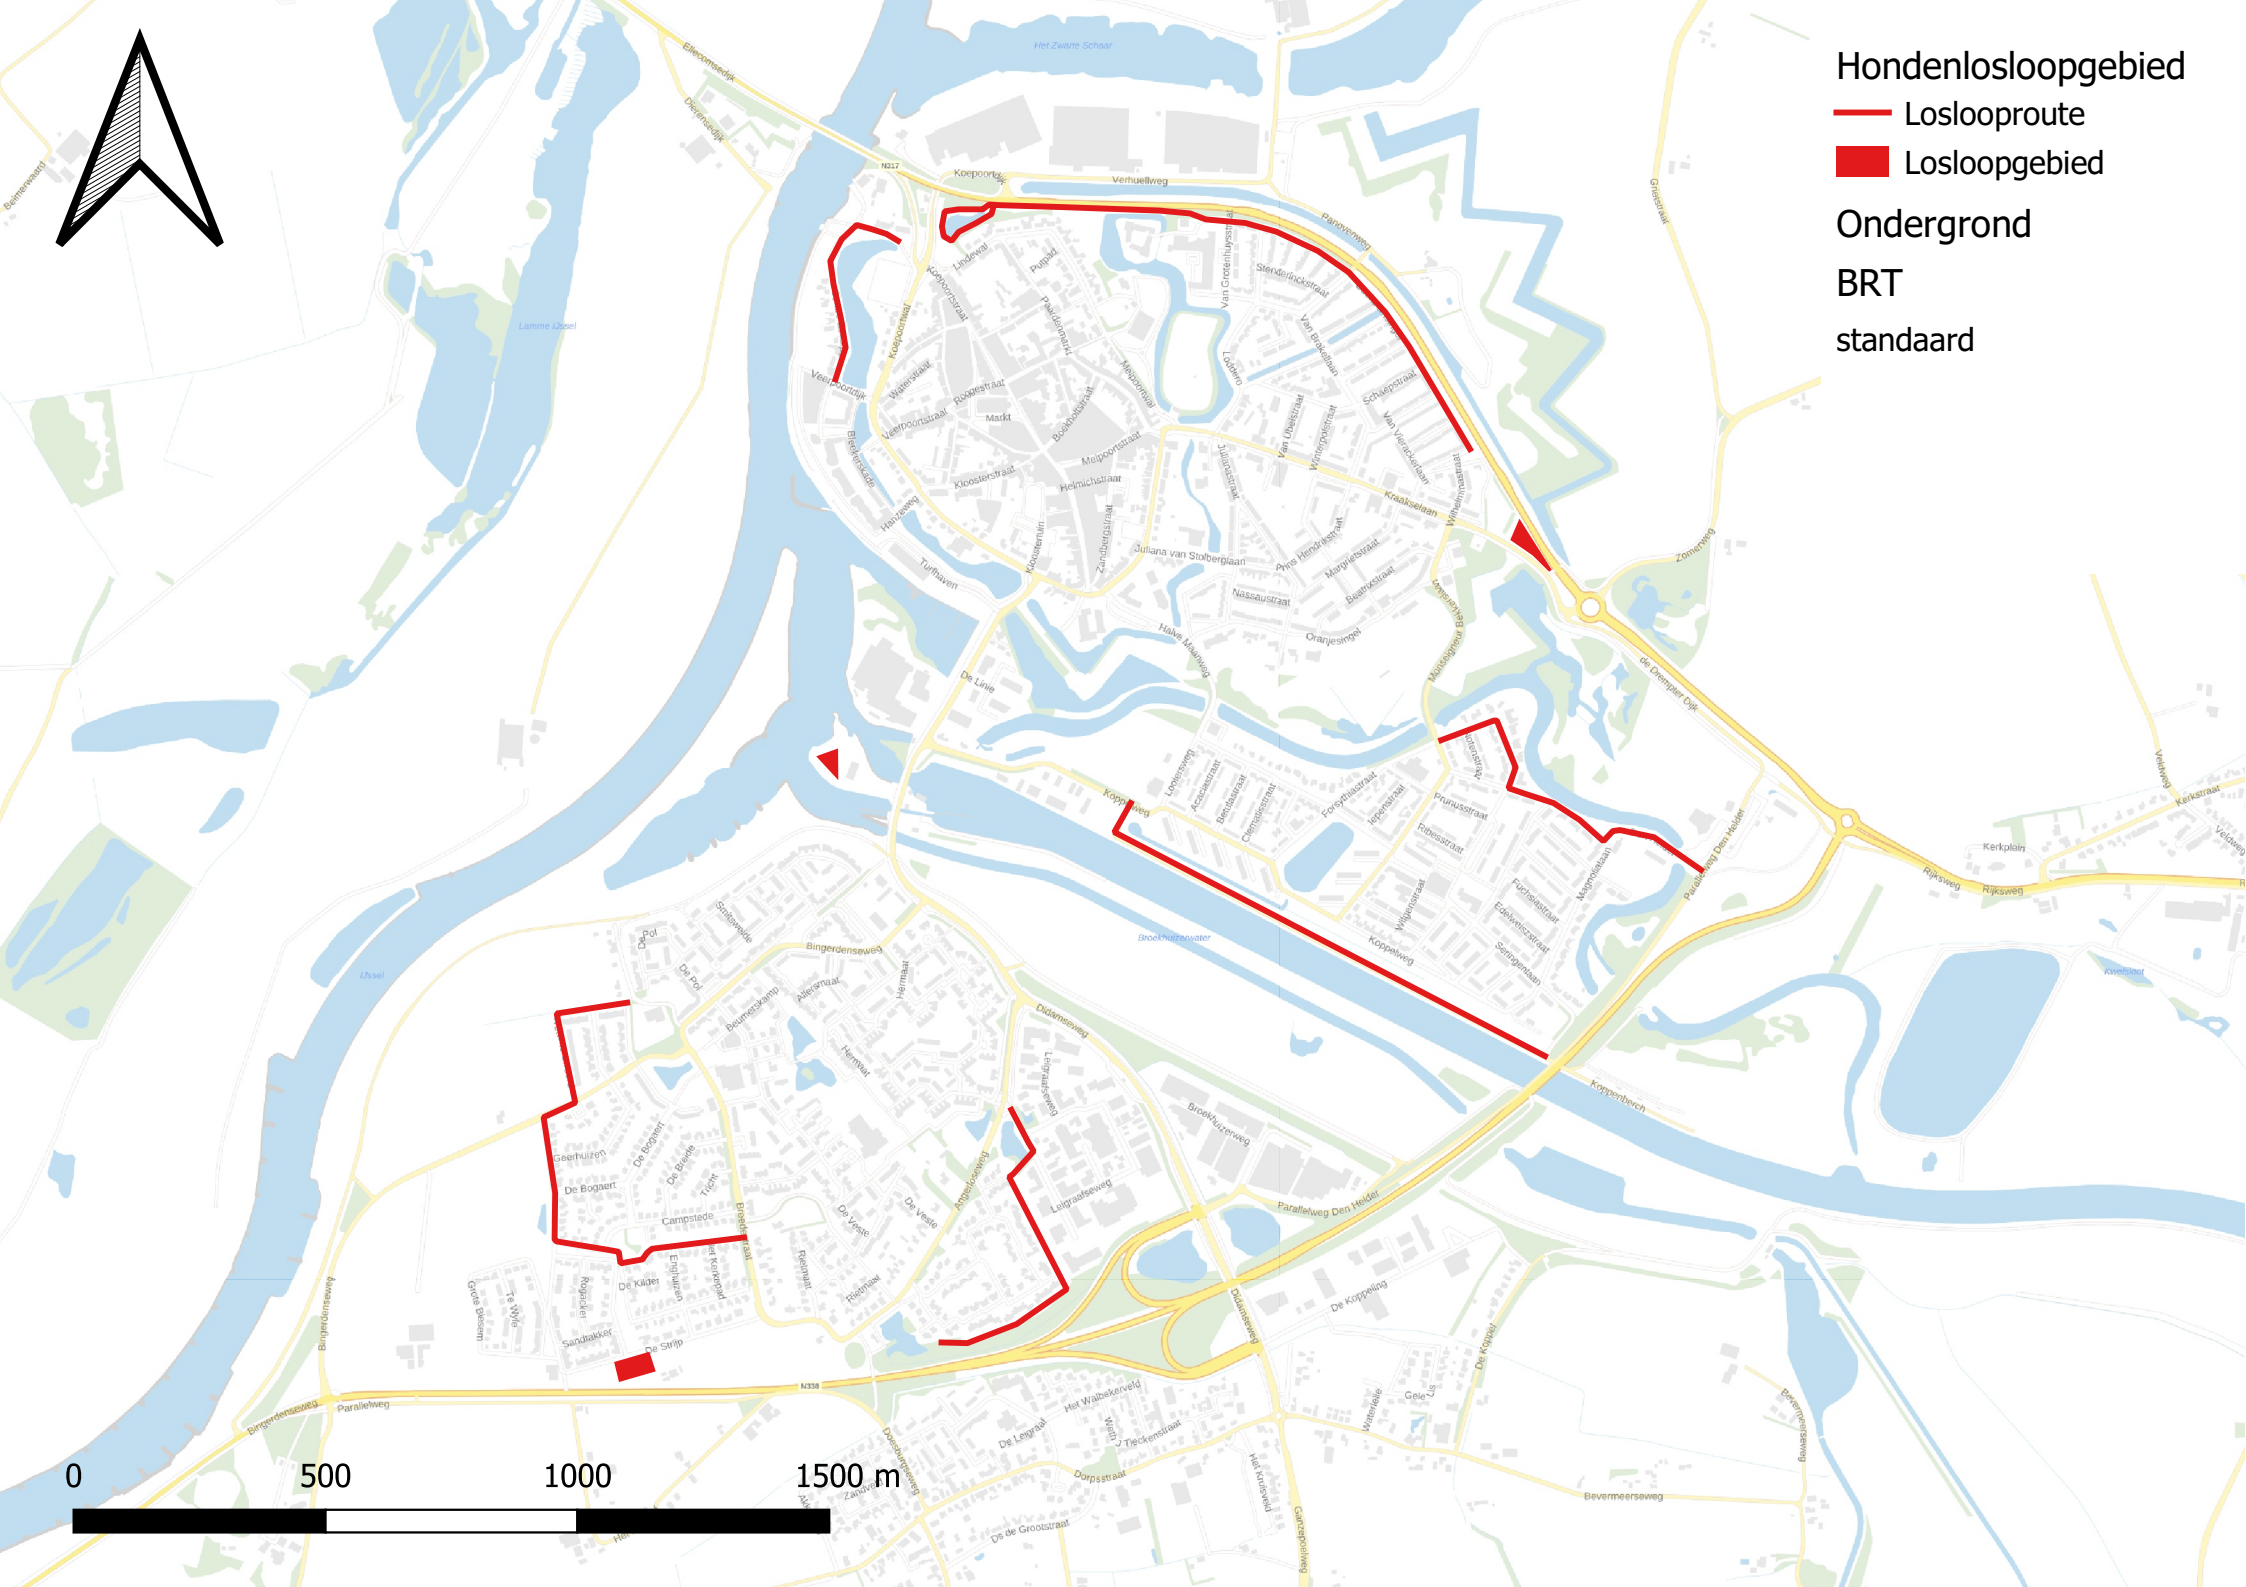

Hondenlosloopgebied

— Loslooproute

■ Losloopgebied

Ondergrond

BRT

standaard

0 500 1000 1500 m